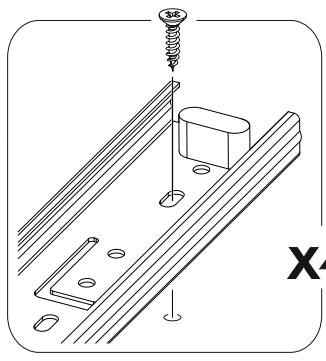

6,3x50	6,3x13				1,6x25	3,5x16
20x	16x	1x	20x	4x	100x	52x
4x	16x	4x	4x	2x	8x	
400mm						
2x						

	AI		L=mm		
1	Бок правый / Right side	1	2148	550	1/3
2	Бок левый / Left side	1	2148	550	
3	Крышка / Top	2	800	550	2/3
4	Вязка / Binding	2	768	550	
5	Полка / Shelf	2	768	550	
6	Вязка ящика / Drawer binding	2	710	120	
7	Бок ящика правый / Drawer side	2	400	120	
8	Бок ящика левый / Drawer side	2	400	120	
9	Задняя стенка ЛДВП / Back wall	4	543	796	
10	Дно ящика / Drawer bottom	2	740	398	
11	Штанга / Oval tube	1	764		
12	Соединитель ДВП / Connector	3	766		

1*	Фасад / Facade	2	1776	396	1/1
2*	Фасад ящика / Drawer facade	2	196	796	

1.