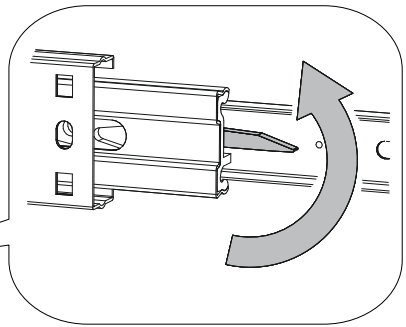

6,3x50	6,3x13				1,6x25	3,5x16
20x	16x	1x	20x	4x	100x	52x
4x	16x	4x	4x	2x	8x	
400mm						
2x						

	AI		L=mm		
1	Бок правый / Right side	1	2148	550	1/3
2	Бок левый / Left side	1	2148	550	
3	Крышка / Top	2	800	550	2/3
4	Вязка / Binding	2	768	550	
5	Полка / Shelf	2	768	550	
6	Вязка ящика / Drawer binding	2	710	120	
7	Бок ящика правый / Drawer side	2	400	120	
8	Бок ящика левый / Drawer side	2	400	120	
9	Задняя стенка ЛДВП / Back wall	4	543	796	
10	Дно ящика / Drawer bottom	2	740	398	
11	Штанга / Oval tube	1	764		
12	Соединитель ДВП / Connector	3	766		

1*	Фасад / Facade	2	1776	396	1/1
2*	Фасад ящика / Drawer facade	2	196	796	

1.