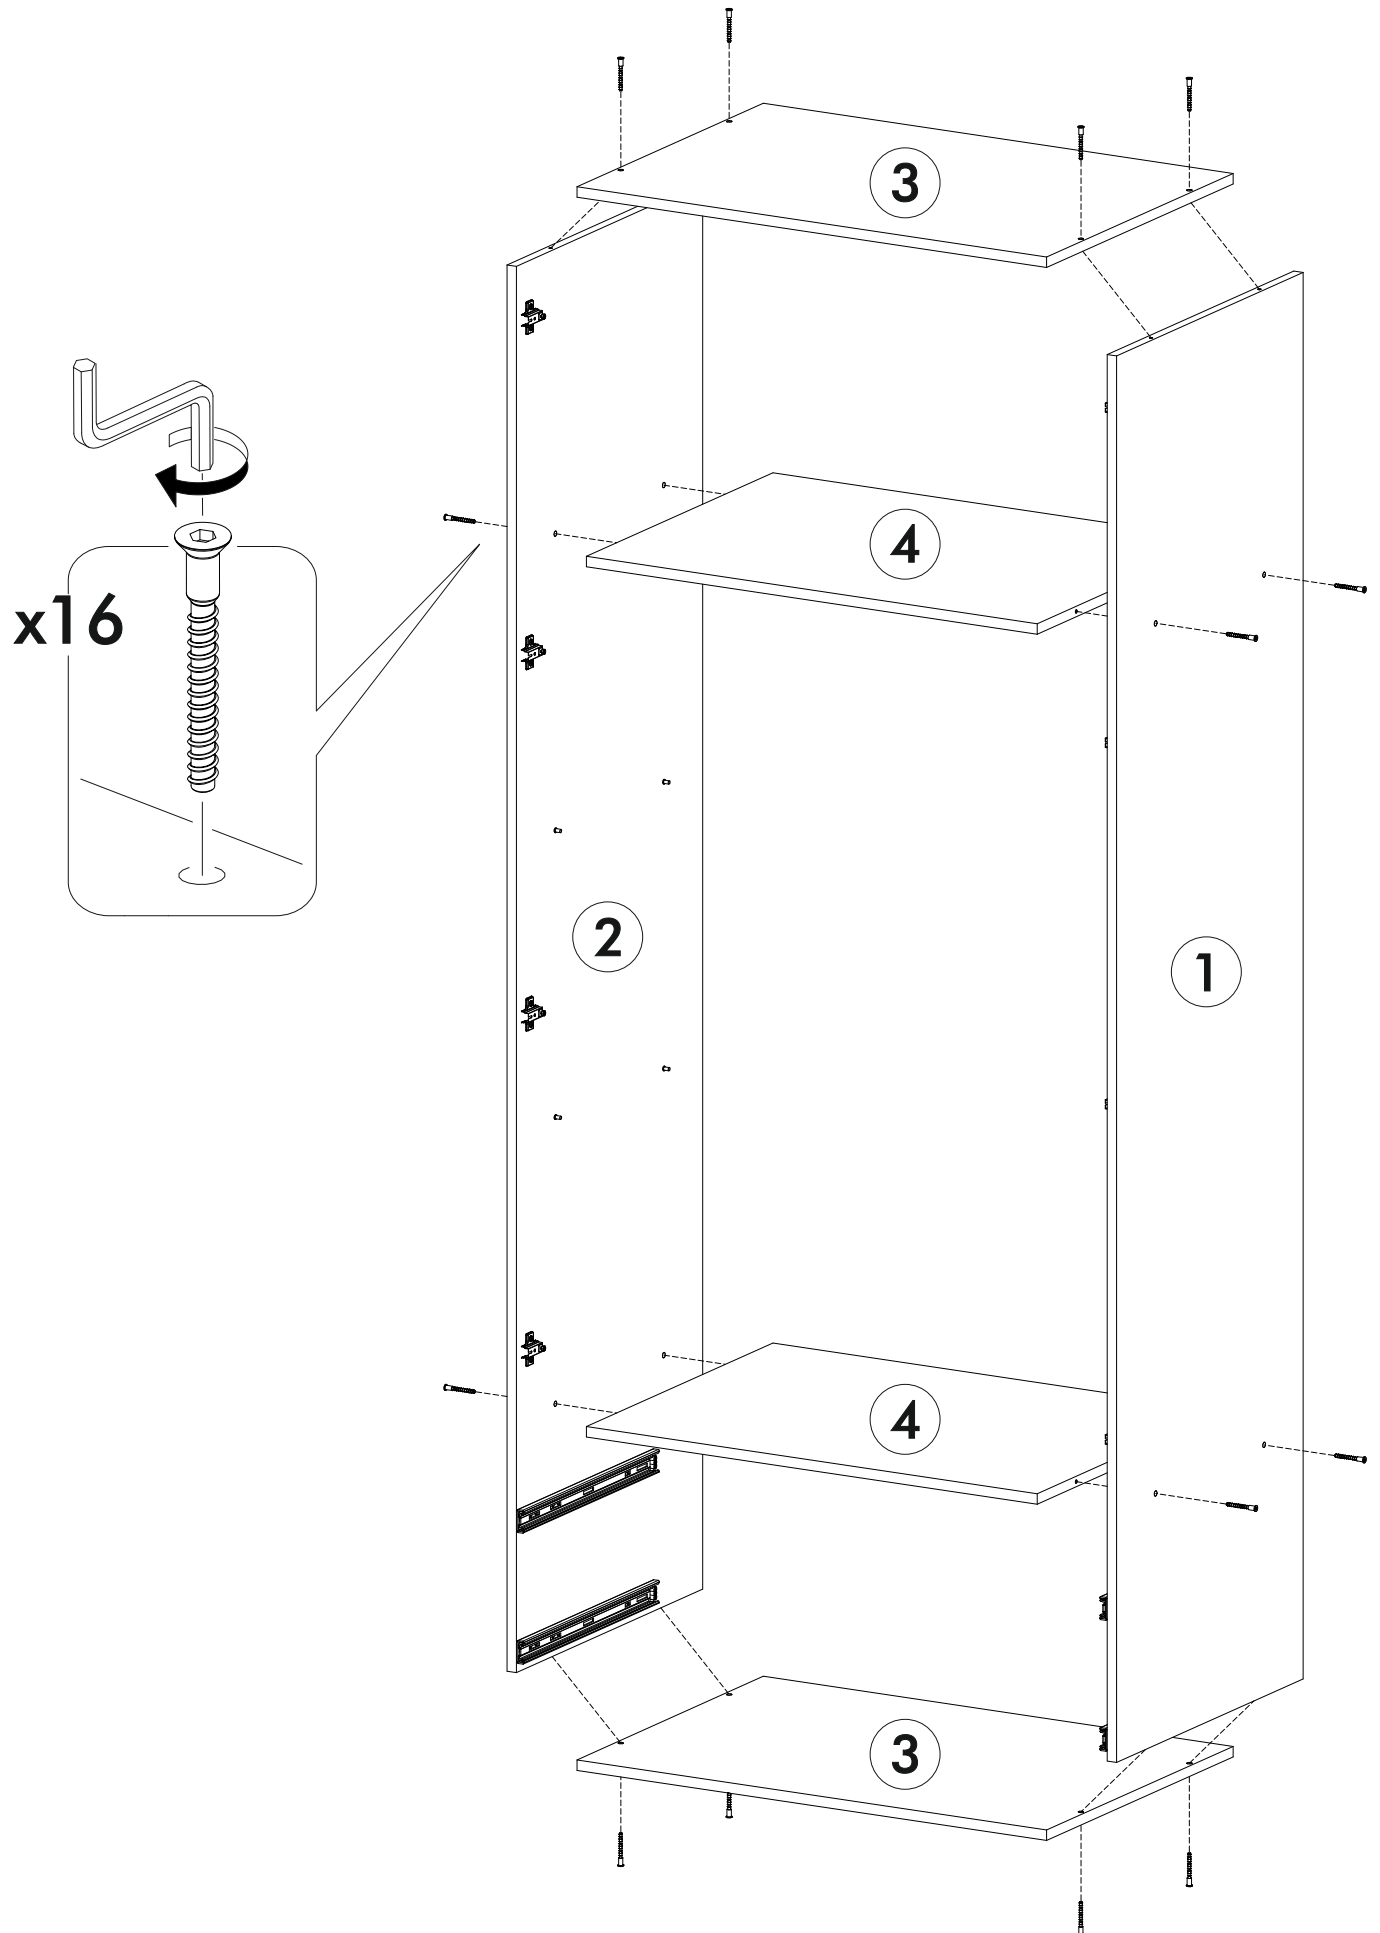

6,3x50	6,3x13				1,6x25	3,5x16
						
20x	16x	1x	20x	4x	100x	52x
						
4x	16x	4x	4x	2x	8x	
400mm						
						
2x						

	AI		 L=mm		
1	Бок правый / Right side	1	2148	550	1/3
2	Бок левый / Left side	1	2148	550	
3	Крышка / Top	2	800	550	2/3
4	Вязка / Binding	2	768	550	
5	Полка / Shelf	2	768	550	
6	Вязка ящика / Drawer binding	2	710	120	
7	Бок ящика правый / Drawer side	2	400	120	
8	Бок ящика левый / Drawer side	2	400	120	
9	Задняя стенка ЛДВП / Back wall	4	543	796	
10	Дно ящика / Drawer bottom	2	740	398	
11	Штанга / Oval tube	1	764		
12	Соединитель ДВП / Connector	3	766		

1*	Фасад / Facade	2	1776	396	1/1
2*	Фасад ящика / Drawer facade	2	196	796	

1.

2.

3.

4.

x2

5.

x2