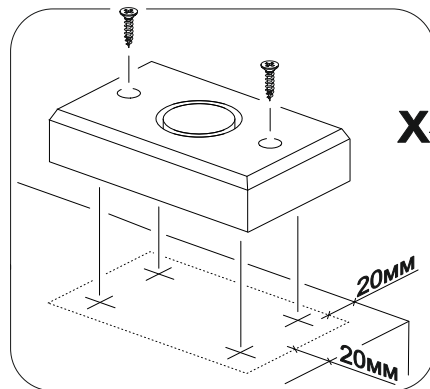

6,3x50	6,3x13				1,6x25	3,5x16
						
20x	16x	1x	20x	4x	100x	52x
						
4x	16x	4x	4x	2x	8x	
400mm						
						
2x						

	AI		 L=mm		
1	Бок правый / Right side	1	2148	550	1/3
2	Бок левый / Left side	1	2148	550	
3	Крышка / Top	2	800	550	2/3
4	Вязка / Binding	2	768	550	
5	Полка / Shelf	2	768	550	
6	Вязка ящика / Drawer binding	2	710	120	
7	Бок ящика правый / Drawer side	2	400	120	
8	Бок ящика левый / Drawer side	2	400	120	
9	Задняя стенка ЛДВП / Back wall	4	543	796	
10	Дно ящика / Drawer bottom	2	740	398	
11	Штанга / Oval tube	1	764		
12	Соединитель ДВП / Connector	3	766		

1*	Фасад / Facade	2	1776	396	1/1
2*	Фасад ящика / Drawer facade	2	196	796	

1.

2.

3.

4.

x2

5.

x2