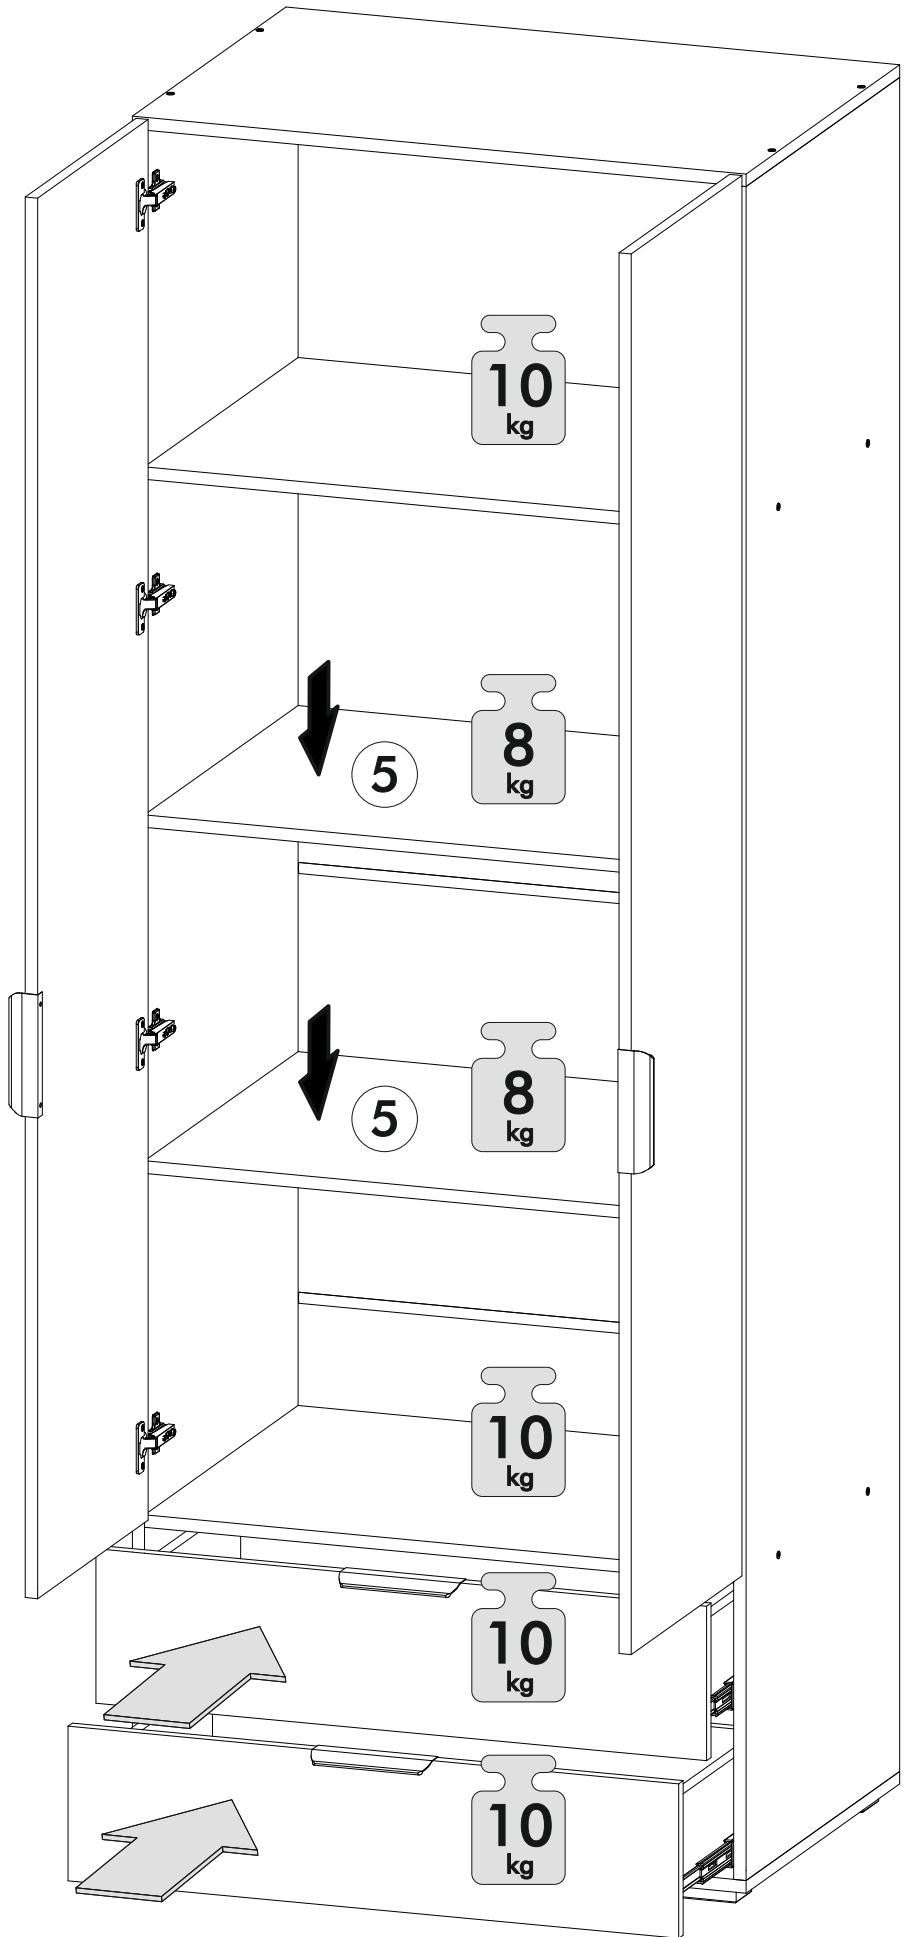

6,3x50	6,3x13				1,6x25	3,5x16
						
20x	16x	1x	20x	4x	100x	52x
						
4x	16x	4x	4x	2x	8x	
400mm						
						
2x						

	AI		 L=mm		
1	Бок правый / Right side	1	2148	550	1/3
2	Бок левый / Left side	1	2148	550	
3	Крышка / Top	2	800	550	2/3
4	Вязка / Binding	2	768	550	
5	Полка / Shelf	2	768	550	
6	Вязка ящика / Drawer binding	2	710	120	
7	Бок ящика правый / Drawer side	2	400	120	
8	Бок ящика левый / Drawer side	2	400	120	
9	Задняя стенка ЛДВП / Back wall	4	543	796	
10	Дно ящика / Drawer bottom	2	740	398	
11	Штанга / Oval tube	1	764		
12	Соединитель ДВП / Connector	3	766		

1*	Фасад / Facade	2	1776	396	1/1
2*	Фасад ящика / Drawer facade	2	196	796	

1.

2.

3.

4.

x2

5.

x2

x2

x2

6.

7a.

7b.