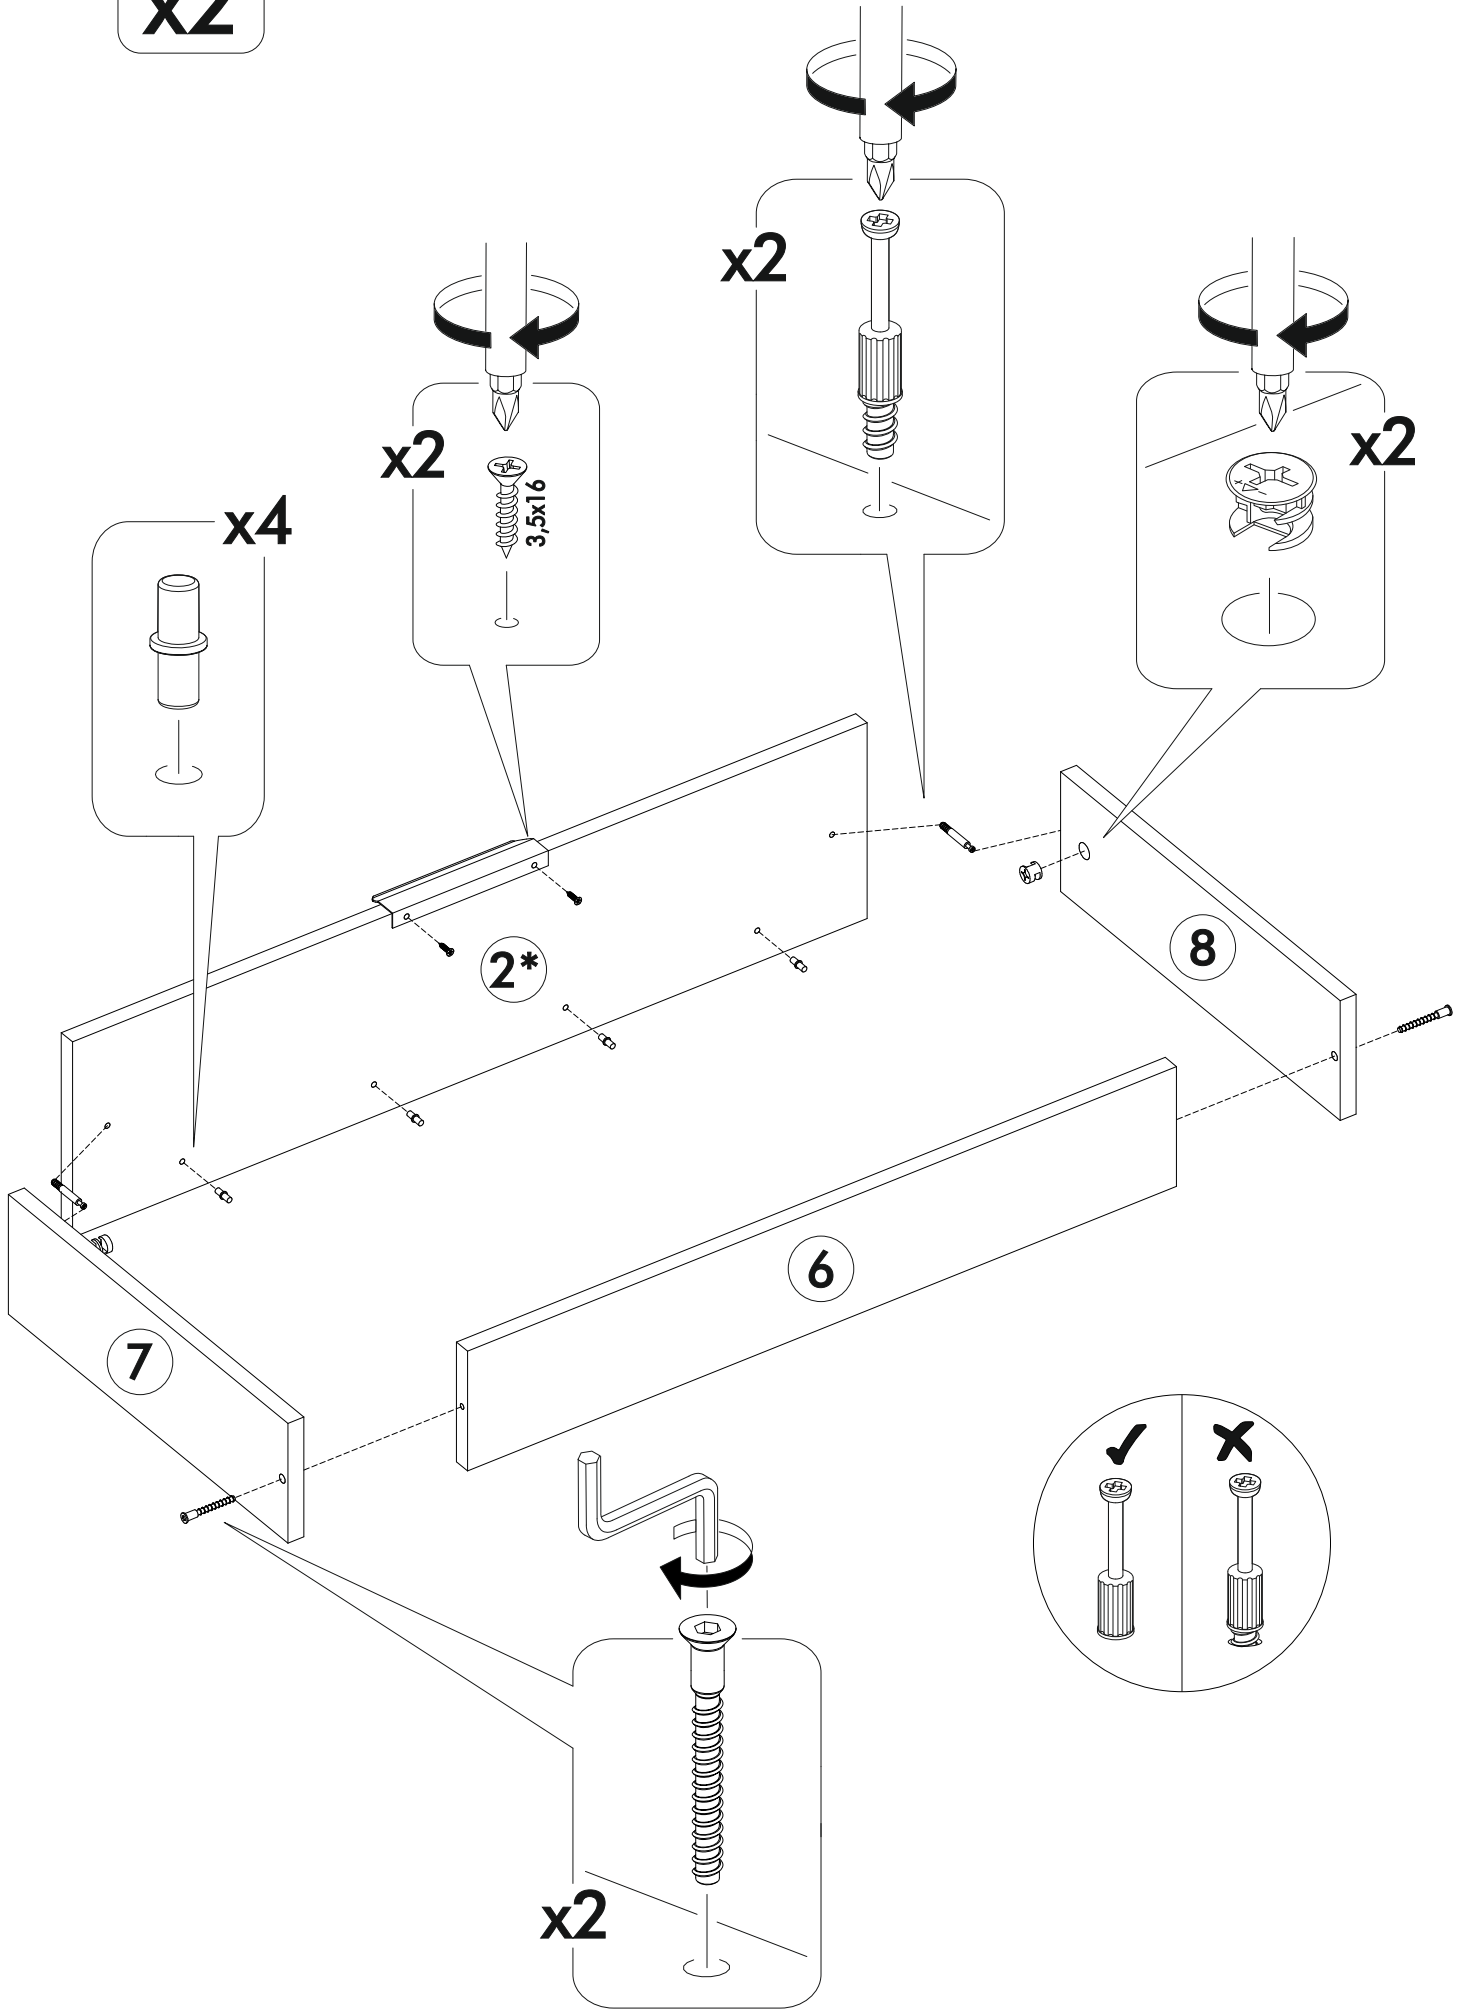

6,3x50	6,3x13				1,6x25	3,5x16
						
20x	16x	1x	20x	4x	100x	52x
						
4x	16x	4x	4x	2x	8x	
400mm						
						
2x						

	AI		 L=mm		
1	Бок правый / Right side	1	2148	550	1/3
2	Бок левый / Left side	1	2148	550	
3	Крышка / Top	2	800	550	2/3
4	Вязка / Binding	2	768	550	
5	Полка / Shelf	2	768	550	
6	Вязка ящика / Drawer binding	2	710	120	
7	Бок ящика правый / Drawer side	2	400	120	
8	Бок ящика левый / Drawer side	2	400	120	
9	Задняя стенка ЛДВП / Back wall	4	543	796	
10	Дно ящика / Drawer bottom	2	740	398	
11	Штанга / Oval tube	1	764		
12	Соединитель ДВП / Connector	3	766		

1*	Фасад / Facade	2	1776	396	1/1
2*	Фасад ящика / Drawer facade	2	196	796	

1.

2.

3.

4.

x2

5.

x2