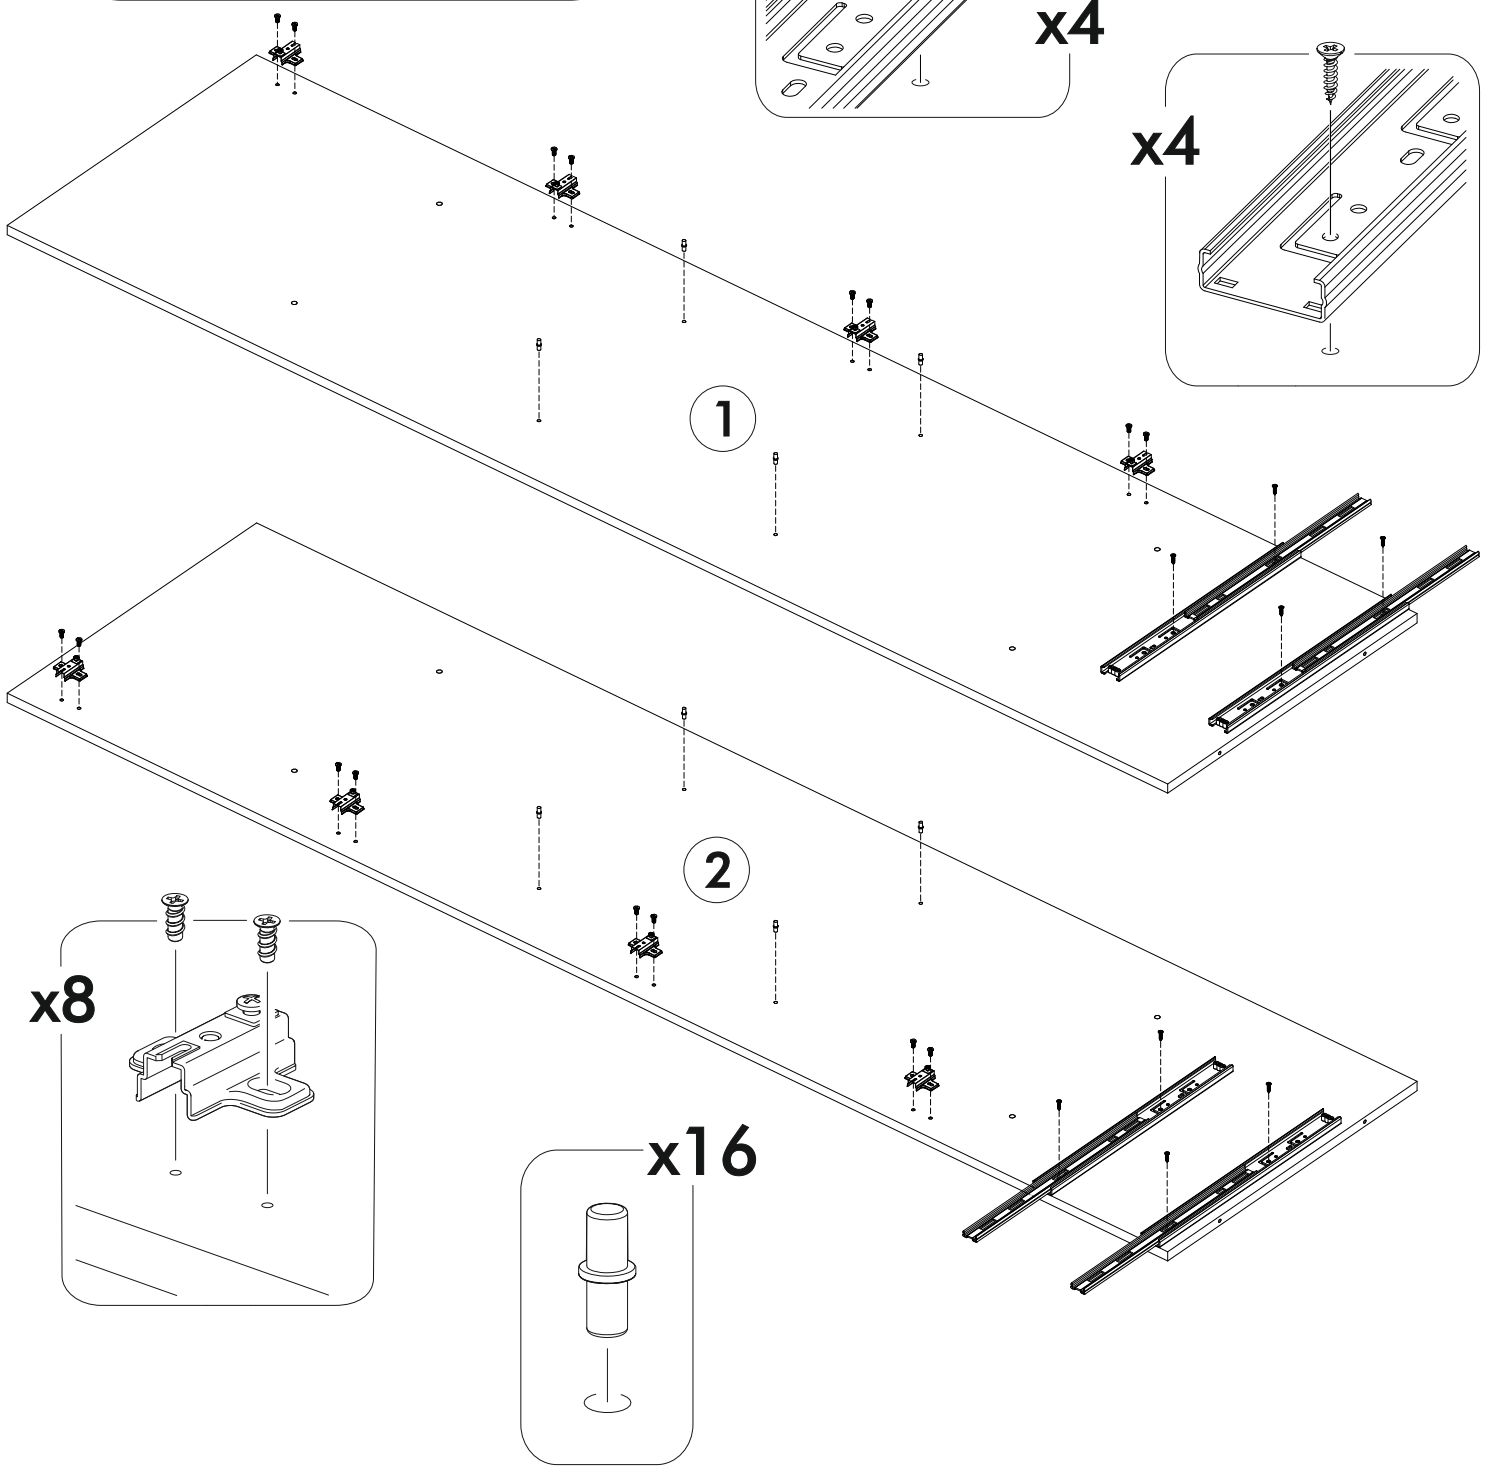

6,3x50	6,3x13				1,6x25	3,5x16
20x	16x	1x	20x	4x	100x	52x
4x	16x	4x	4x	2x	8x	
400mm						
2x						

	AI		L=mm		
1	Бок правый / Right side	1	2148	550	1/3
2	Бок левый / Left side	1	2148	550	
3	Крышка / Top	2	800	550	2/3
4	Вязка / Binding	2	768	550	
5	Полка / Shelf	2	768	550	
6	Вязка ящика / Drawer binding	2	710	120	
7	Бок ящика правый / Drawer side	2	400	120	
8	Бок ящика левый / Drawer side	2	400	120	
9	Задняя стенка ЛДВП / Back wall	4	543	796	
10	Дно ящика / Drawer bottom	2	740	398	
11	Штанга / Oval tube	1	764		
12	Соединитель ДВП / Connector	3	766		

1*	Фасад / Facade	2	1776	396	1/1
2*	Фасад ящика / Drawer facade	2	196	796	

1.