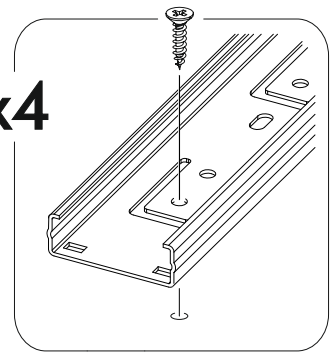

6,3x50	6,3x13				1,6x25	3,5x16
20x	16x	1x	20x	4x	100x	52x
4x	16x	4x	4x	2x	8x	
400mm						
2x						

	AI		L=mm		
1	Бок правый / Right side	1	2148	550	1/3
2	Бок левый / Left side	1	2148	550	
3	Крышка / Top	2	800	550	2/3
4	Вязка / Binding	2	768	550	
5	Полка / Shelf	2	768	550	
6	Вязка ящика / Drawer binding	2	710	120	
7	Бок ящика правый / Drawer side	2	400	120	
8	Бок ящика левый / Drawer side	2	400	120	
9	Задняя стенка ЛДВП / Back wall	4	543	796	
10	Дно ящика / Drawer bottom	2	740	398	
11	Штанга / Oval tube	1	764		
12	Соединитель ДВП / Connector	3	766		

1*	Фасад / Facade	2	1776	396	1/1
2*	Фасад ящика / Drawer facade	2	196	796	

1.