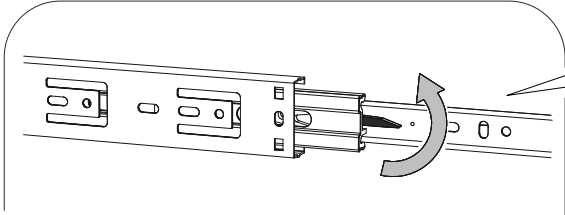

6,3x50	6,3x13				1,6x25	3,5x16
20x	16x	1x	20x	4x	100x	52x
4x	16x	4x	4x	2x	8x	
400mm						
2x						

	AI		L=mm		
1	Бок правый / Right side	1	2148	550	1/3
2	Бок левый / Left side	1	2148	550	
3	Крышка / Top	2	800	550	2/3
4	Вязка / Binding	2	768	550	
5	Полка / Shelf	2	768	550	
6	Вязка ящика / Drawer binding	2	710	120	
7	Бок ящика правый / Drawer side	2	400	120	
8	Бок ящика левый / Drawer side	2	400	120	
9	Задняя стенка ЛДВП / Back wall	4	543	796	
10	Дно ящика / Drawer bottom	2	740	398	
11	Штанга / Oval tube	1	764		
12	Соединитель ДВП / Connector	3	766		

1*	Фасад / Facade	2	1776	396	1/1
2*	Фасад ящика / Drawer facade	2	196	796	

1.