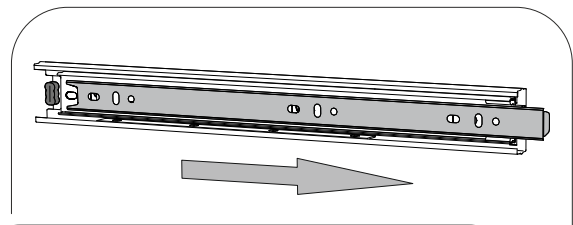

6,3x50	6,3x13				1,6x25	3,5x16
20x	16x	1x	20x	4x	100x	52x
4x	16x	4x	4x	2x	8x	
400mm						
2x						

	AI		L=mm		
1	Бок правый / Right side	1	2148	550	1/3
2	Бок левый / Left side	1	2148	550	
3	Крышка / Top	2	800	550	2/3
4	Вязка / Binding	2	768	550	
5	Полка / Shelf	2	768	550	
6	Вязка ящика / Drawer binding	2	710	120	
7	Бок ящика правый / Drawer side	2	400	120	
8	Бок ящика левый / Drawer side	2	400	120	
9	Задняя стенка ЛДВП / Back wall	4	543	796	
10	Дно ящика / Drawer bottom	2	740	398	
11	Штанга / Oval tube	1	764		
12	Соединитель ДВП / Connector	3	766		

1*	Фасад / Facade	2	1776	396	1/1
2*	Фасад ящика / Drawer facade	2	196	796	

1.