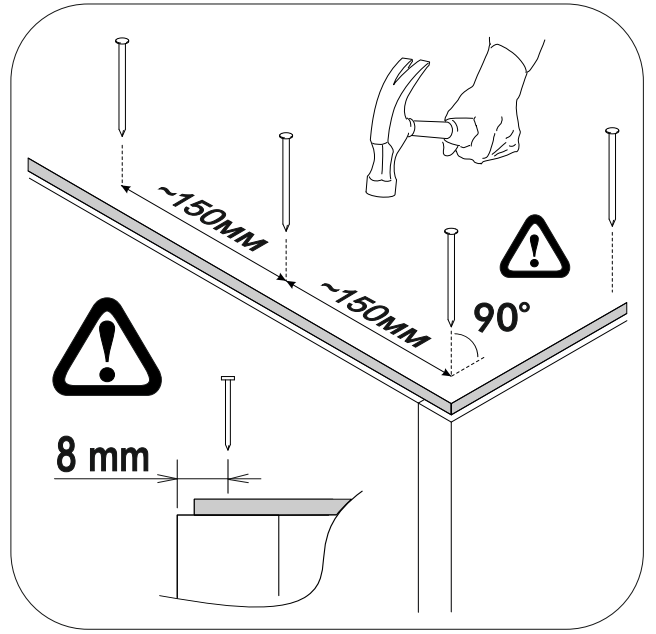

6,3x50	6,3x13				1,6x25	3,5x16
						
20x	16x	1x	20x	4x	100x	52x
						
4x	16x	4x	4x	2x	8x	
400mm						
						
2x						

	AI		 L=mm		
1	Бок правый / Right side	1	2148	550	1/3
2	Бок левый / Left side	1	2148	550	
3	Крышка / Top	2	800	550	2/3
4	Вязка / Binding	2	768	550	
5	Полка / Shelf	2	768	550	
6	Вязка ящика / Drawer binding	2	710	120	
7	Бок ящика правый / Drawer side	2	400	120	
8	Бок ящика левый / Drawer side	2	400	120	
9	Задняя стенка ЛДВП / Back wall	4	543	796	
10	Дно ящика / Drawer bottom	2	740	398	
11	Штанга / Oval tube	1	764		
12	Соединитель ДВП / Connector	3	766		

1*	Фасад / Facade	2	1776	396	1/1
2*	Фасад ящика / Drawer facade	2	196	796	

1.

2.

3.

4.

x2

5.

x2