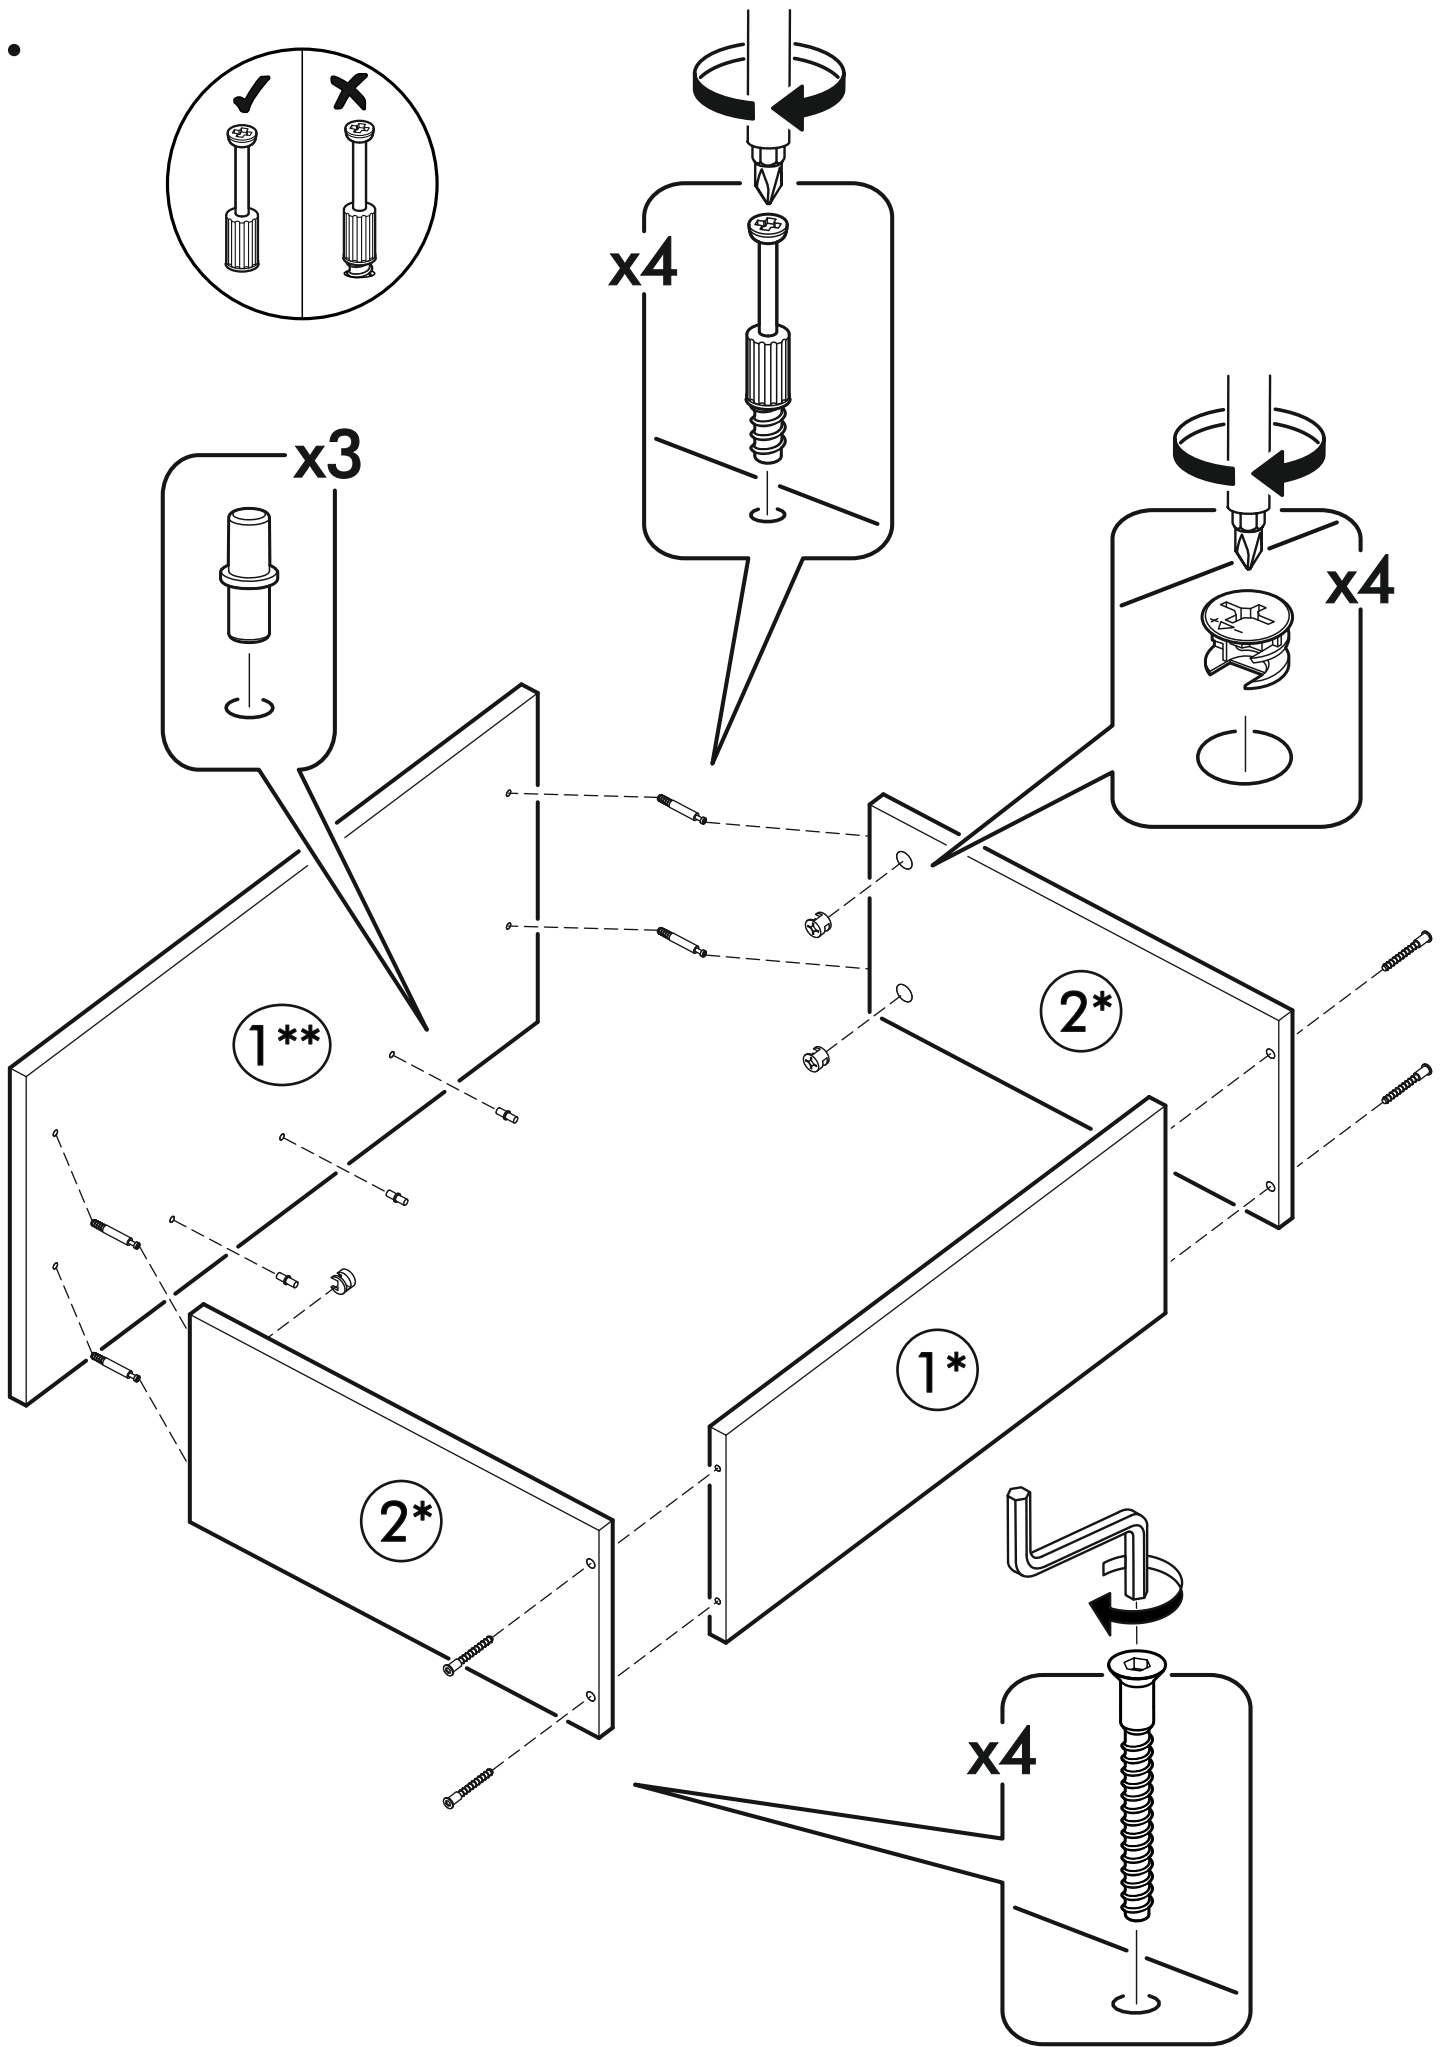

400mm	6,3x50		3,5x16	3x16	1,6x25
					
1x	13x	1x	44x	12x	96x
6,3x13					
					
20x	1x	4x	1x	16x	8x
					
12x	11x	12x	16x	34x	2x

 1 2 3	AI		 L=mm		
1	Бок правый / Right side	1	2016	550	1/2
2	Бок левый / Left side	1	2016	550	1/2
3	Крышка / Cap	1	600	550	2/2
4	Вязка / Binding	3	568	550	2/2
5	Вязка / Binding	1	568	550	2/2
6	Полка / Shelf	2	565	530	2/2
7	Цоколь / Plinth	1	600	100	2/2
8	Задняя стенка / Back wall	4	706	297	1/2
9	Задняя стенка / Back wall	2	616	297	1/2
10	Соединитель / Connector	2	682		1/2
11	Соединитель / Connector	1	598		1/2
1*	Вязка ящика / Binding of the box	1	512	200	1/1
2*	Бок ящика / Side of the box	2	400	200	1/1
3*	Дно ящика / Bottom of the drawer	1	540	400	1/1
1**	Фасад ящика / The facade of the box	1	317	596	1/1
2**	Фасад / Front	2	713	296	1/1

1.

2.

3.

4.

5.

6.

7.

Во избежание опрокидывания пенал необходимо крепить к стене с помощью уголков (есть в комплекте)