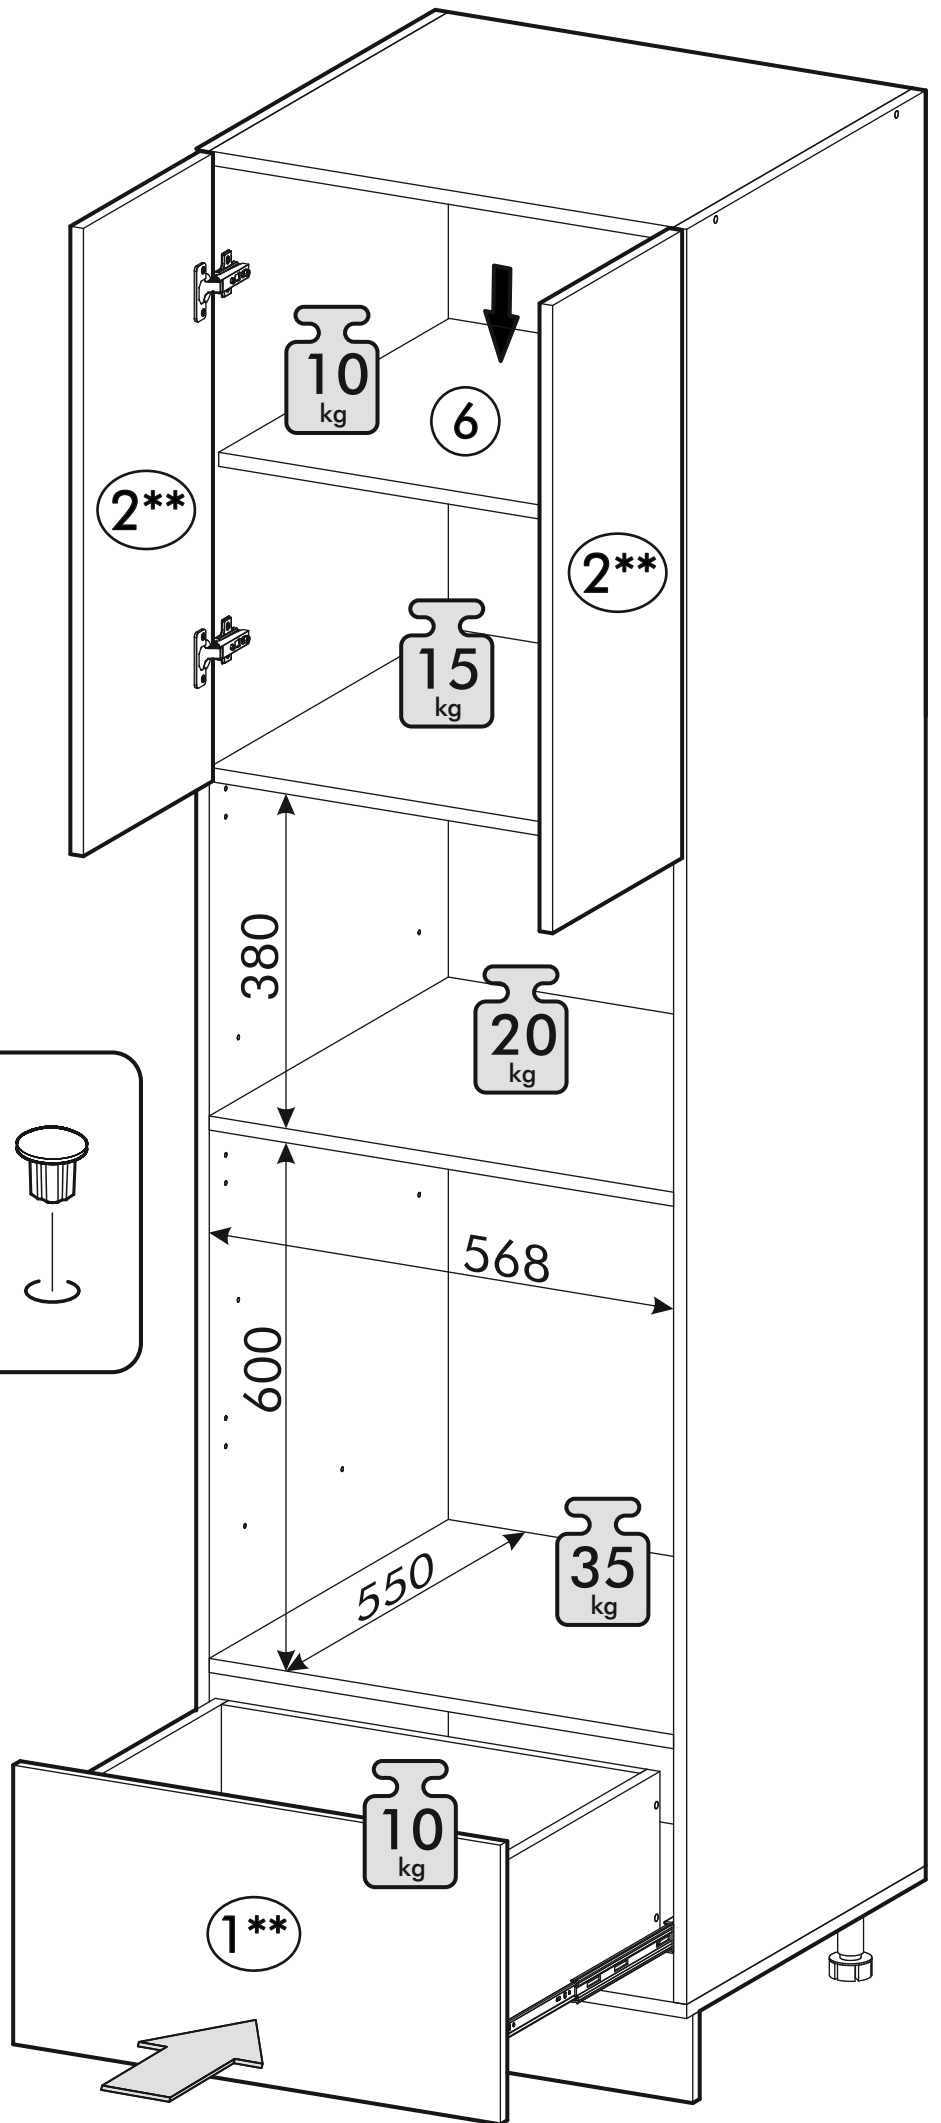

400mm	6,3x50		3,5x16	3x16	1,6x25
					
1x	13x	1x	44x	12x	96x
6,3x13					
					
20x	1x	4x	1x	16x	8x
					
12x	11x	12x	16x	34x	2x

 1 2 3	AI		 L=mm		
1	Бок правый / Right side	1	2016	550	1/2
2	Бок левый / Left side	1	2016	550	1/2
3	Крышка / Cap	1	600	550	2/2
4	Вязка / Binding	3	568	550	2/2
5	Вязка / Binding	1	568	550	2/2
6	Полка / Shelf	2	565	530	2/2
7	Цоколь / Plinth	1	600	100	2/2
8	Задняя стенка / Back wall	4	706	297	1/2
9	Задняя стенка / Back wall	2	616	297	1/2
10	Соединитель / Connector	2	682		1/2
11	Соединитель / Connector	1	598		1/2
1*	Вязка ящика / Binding of the box	1	512	200	1/1
2*	Бок ящика / Side of the box	2	400	200	1/1
3*	Дно ящика / Bottom of the drawer	1	540	400	1/1
1**	Фасад ящика / The facade of the box	1	317	596	1/1
2**	Фасад / Front	2	713	296	1/1

1.

2.

3.

4.

5.

6.

7.

Во избежание опрокидывания пенал необходимо крепить к стене с помощью уголков (есть в комплекте)