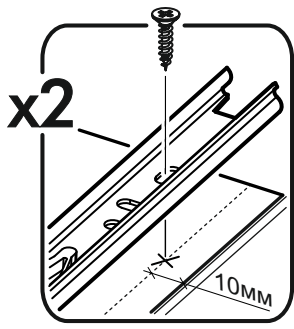

400mm	6,3x50		3,5x16	3x16	1,6x25
					
1x	13x	1x	44x	12x	96x
6,3x13					
					
20x	1x	4x	1x	16x	8x
					
12x	11x	12x	16x	34x	2x

 1 2 3	AI		 L=mm		
1	Бок правый / Right side	1	2016	550	1/2
2	Бок левый / Left side	1	2016	550	1/2
3	Крышка / Cap	1	600	550	2/2
4	Вязка / Binding	3	568	550	2/2
5	Вязка / Binding	1	568	550	2/2
6	Полка / Shelf	2	565	530	2/2
7	Цоколь / Plinth	1	600	100	2/2
8	Задняя стенка / Back wall	4	706	297	1/2
9	Задняя стенка / Back wall	2	616	297	1/2
10	Соединитель / Connector	2	682		1/2
11	Соединитель / Connector	1	598		1/2
1*	Вязка ящика / Binding of the box	1	512	200	1/1
2*	Бок ящика / Side of the box	2	400	200	1/1
3*	Дно ящика / Bottom of the drawer	1	540	400	1/1
1**	Фасад ящика / The facade of the box	1	317	596	1/1
2**	Фасад / Front	2	713	296	1/1

1.

2.

3.

4.

5.

6.

7.

Во избежание опрокидывания пенал необходимо крепить к стене с помощью уголков (есть в комплекте)