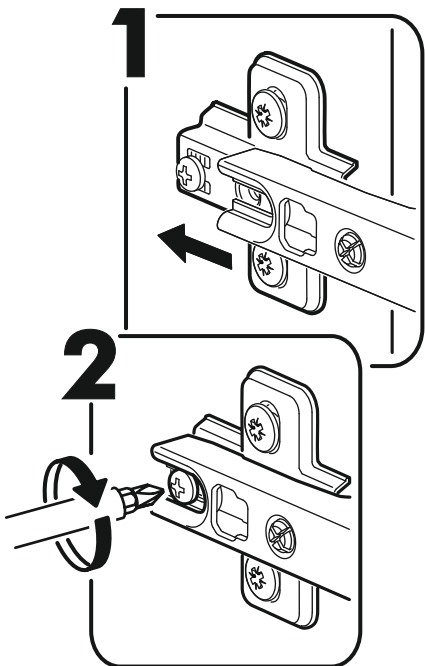

400mm	6,3x50		3,5x16	3x16	1,6x25
					
1x	13x	1x	44x	12x	96x
6,3x13					
					
20x	1x	4x	1x	16x	8x
					
12x	11x	12x	16x	34x	2x

 1 2 3	AI		 L=mm		
1	Бок правый / Right side	1	2016	550	1/2
2	Бок левый / Left side	1	2016	550	1/2
3	Крышка / Cap	1	600	550	2/2
4	Вязка / Binding	3	568	550	2/2
5	Вязка / Binding	1	568	550	2/2
6	Полка / Shelf	2	565	530	2/2
7	Цоколь / Plinth	1	600	100	2/2
8	Задняя стенка / Back wall	4	706	297	1/2
9	Задняя стенка / Back wall	2	616	297	1/2
10	Соединитель / Connector	2	682		1/2
11	Соединитель / Connector	1	598		1/2
1*	Вязка ящика / Binding of the box	1	512	200	1/1
2*	Бок ящика / Side of the box	2	400	200	1/1
3*	Дно ящика / Bottom of the drawer	1	540	400	1/1
1**	Фасад ящика / The facade of the box	1	317	596	1/1
2**	Фасад / Front	2	713	296	1/1

1.

2.

3.

4.

5.

6.

7.

Во избежание опрокидывания пенал необходимо крепить к стене с помощью уголков (есть в комплекте)