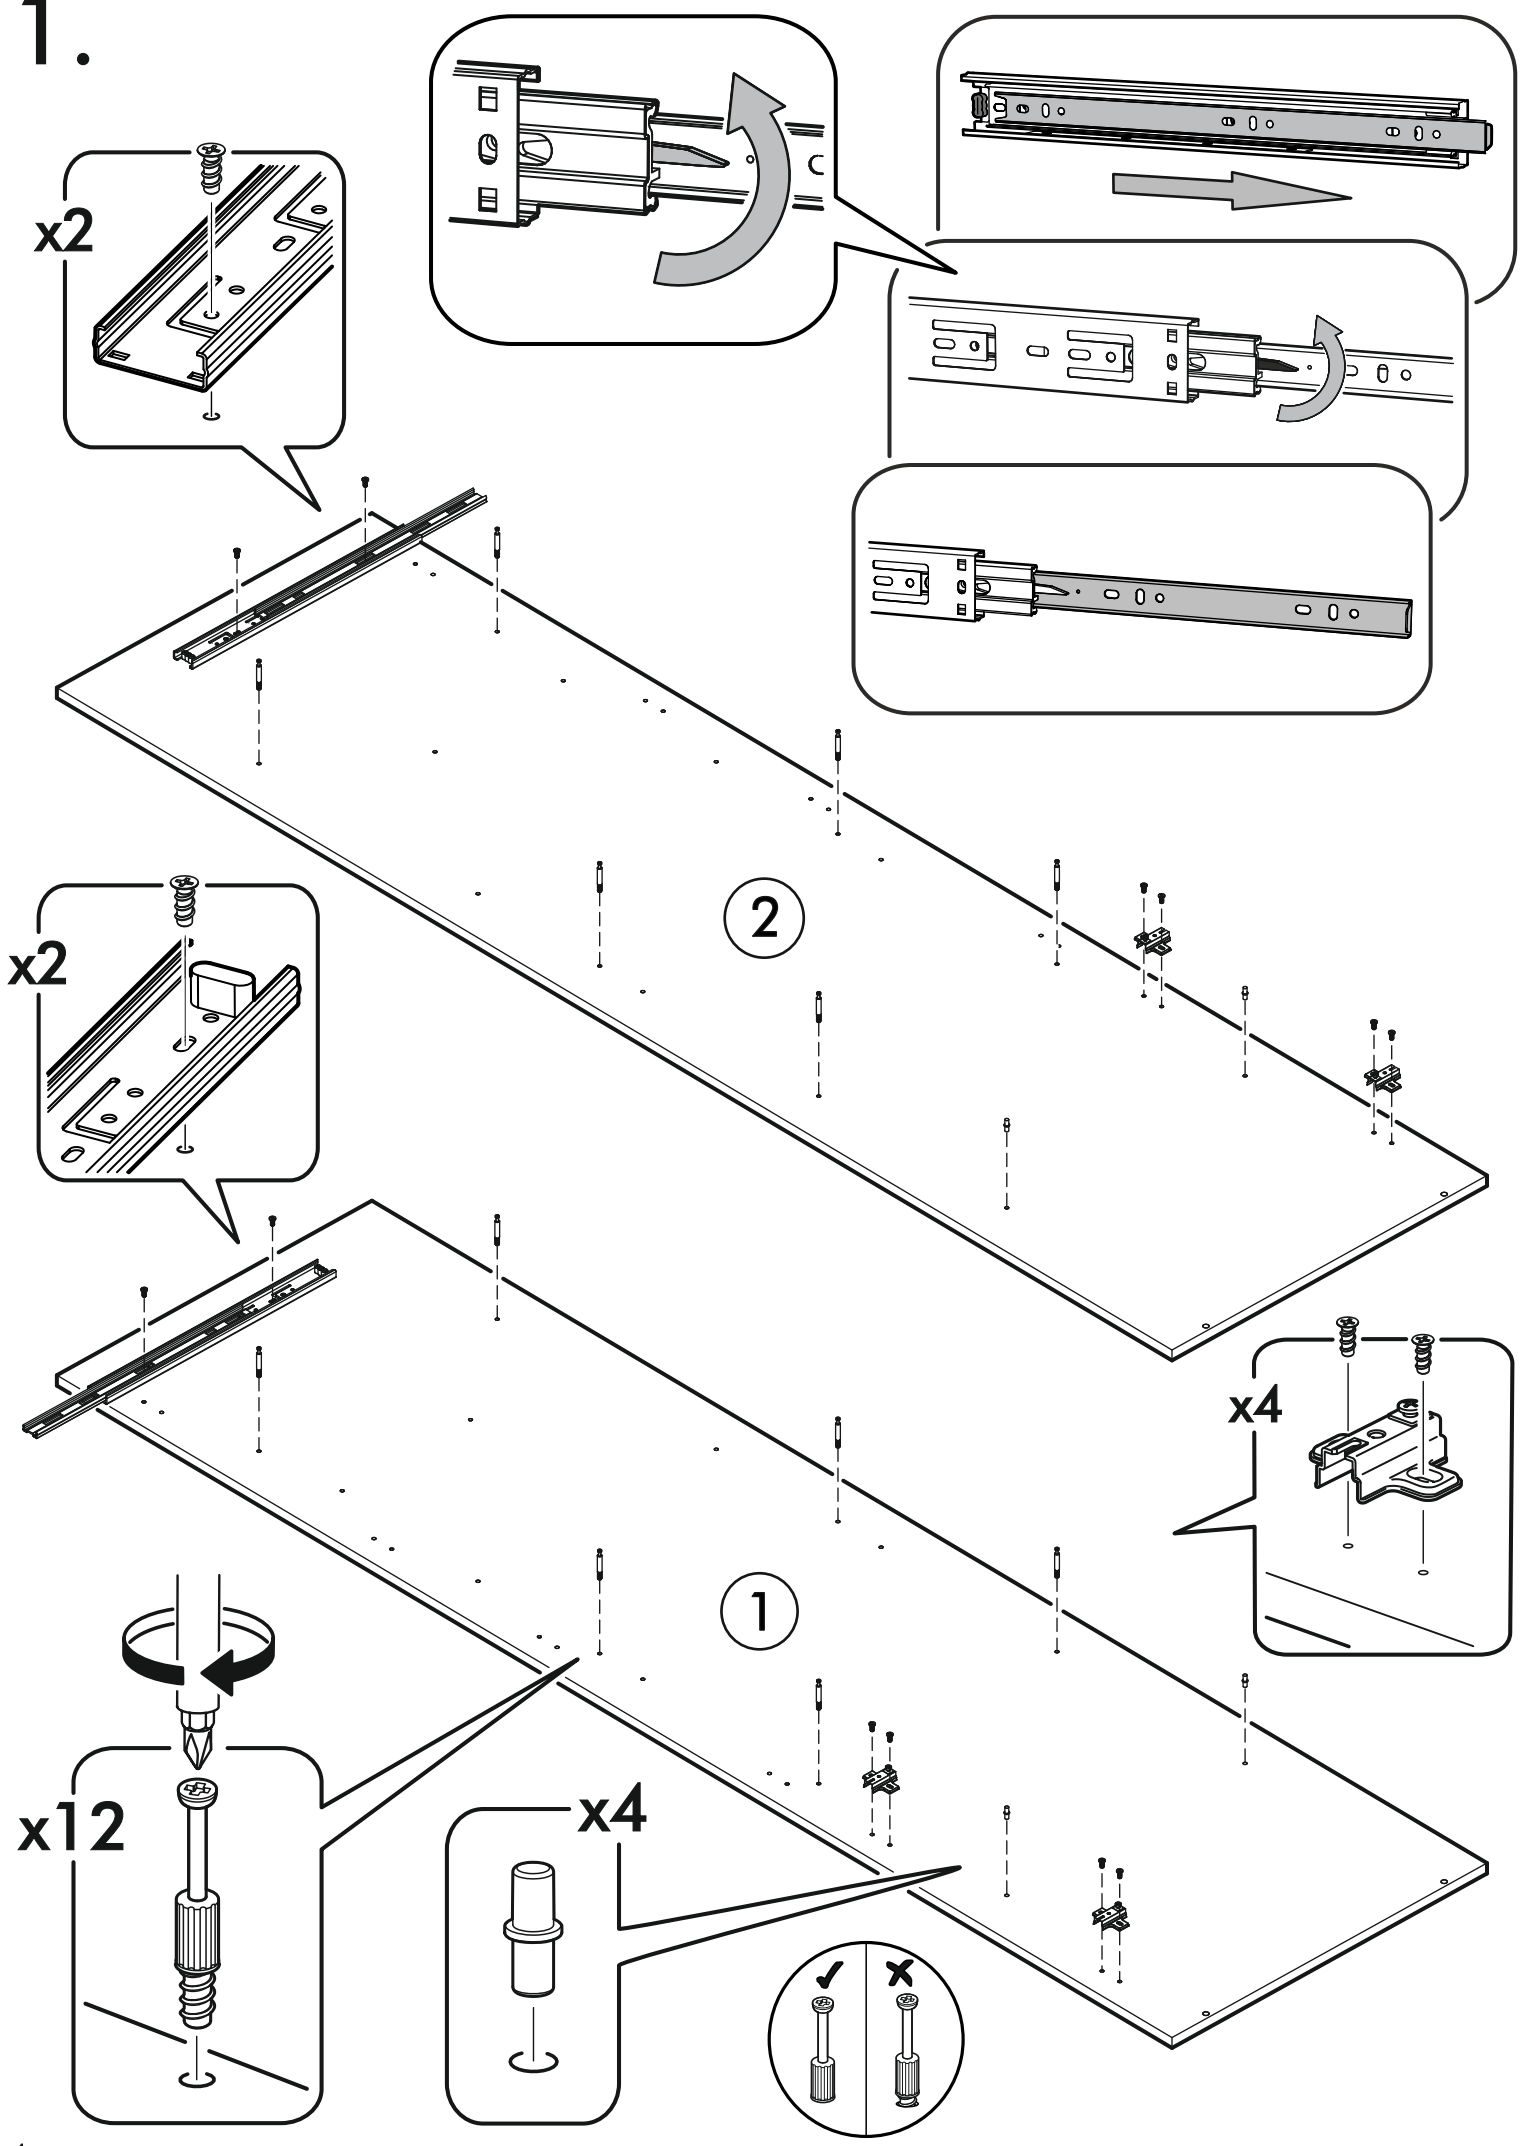

400mm	6,3x50		3,5x16	3x16	1,6x25
					
1x	13x	1x	44x	12x	96x
6,3x13					
					
20x	1x	4x	1x	16x	8x
					
12x	11x	12x	16x	34x	2x

 1 2 3	AI		 L=mm		
1	Бок правый / Right side	1	2016	550	1/2
2	Бок левый / Left side	1	2016	550	1/2
3	Крышка / Cap	1	600	550	2/2
4	Вязка / Binding	3	568	550	2/2
5	Вязка / Binding	1	568	550	2/2
6	Полка / Shelf	2	565	530	2/2
7	Цоколь / Plinth	1	600	100	2/2
8	Задняя стенка / Back wall	4	706	297	1/2
9	Задняя стенка / Back wall	2	616	297	1/2
10	Соединитель / Connector	2	682		1/2
11	Соединитель / Connector	1	598		1/2
1*	Вязка ящика / Binding of the box	1	512	200	1/1
2*	Бок ящика / Side of the box	2	400	200	1/1
3*	Дно ящика / Bottom of the drawer	1	540	400	1/1
1**	Фасад ящика / The facade of the box	1	317	596	1/1
2**	Фасад / Front	2	713	296	1/1

1.

2.

3.

4.

5.

6.

7.

Во избежание опрокидывания пенал необходимо крепить к стене с помощью уголков (есть в комплекте)