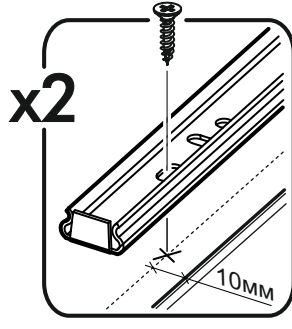

400mm	6,3x50		3,5x16	3x16	1,6x25
					
1x	13x	1x	44x	12x	96x
6,3x13					
					
20x	1x	4x	1x	16x	8x
					
12x	11x	12x	16x	34x	2x

 1 2 3	AI		 L=mm		
1	Бок правый / Right side	1	2016	550	1/2
2	Бок левый / Left side	1	2016	550	1/2
3	Крышка / Cap	1	600	550	2/2
4	Вязка / Binding	3	568	550	2/2
5	Вязка / Binding	1	568	550	2/2
6	Полка / Shelf	2	565	530	2/2
7	Цоколь / Plinth	1	600	100	2/2
8	Задняя стенка / Back wall	4	706	297	1/2
9	Задняя стенка / Back wall	2	616	297	1/2
10	Соединитель / Connector	2	682		1/2
11	Соединитель / Connector	1	598		1/2
1*	Вязка ящика / Binding of the box	1	512	200	1/1
2*	Бок ящика / Side of the box	2	400	200	1/1
3*	Дно ящика / Bottom of the drawer	1	540	400	1/1
1**	Фасад ящика / The facade of the box	1	317	596	1/1
2**	Фасад / Front	2	713	296	1/1

1.

2.

3.

4.

5.

6.

7.

Во избежание опрокидывания пенал необходимо крепить к стене с помощью уголков (есть в комплекте)