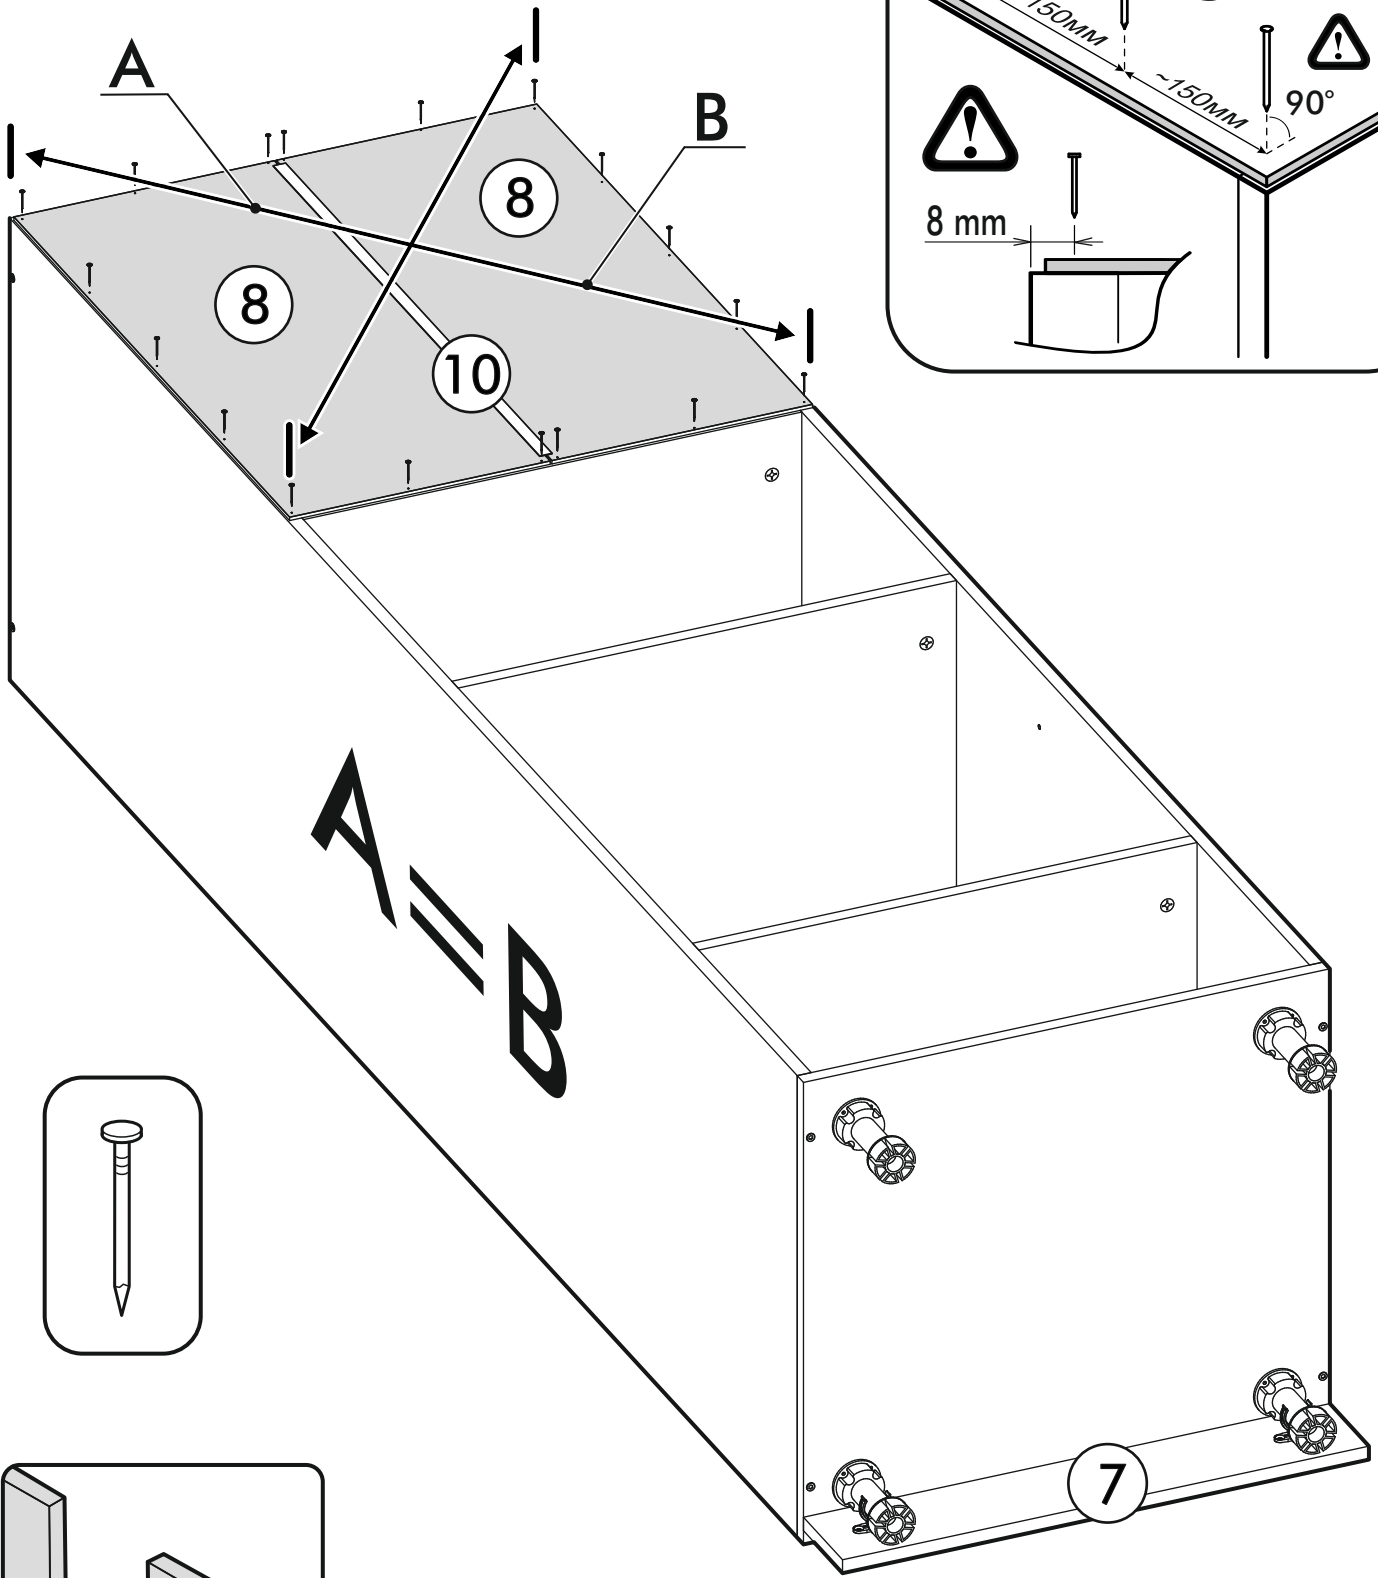

400mm	6,3x50		3,5x16	3x16	1,6x25
					
1x	13x	1x	44x	12x	96x
6,3x13					
					
20x	1x	4x	1x	16x	8x
					
12x	11x	12x	16x	34x	2x

 1 2 3	AI		 L=mm		
1	Бок правый / Right side	1	2016	550	1/2
2	Бок левый / Left side	1	2016	550	1/2
3	Крышка / Cap	1	600	550	2/2
4	Вязка / Binding	3	568	550	2/2
5	Вязка / Binding	1	568	550	2/2
6	Полка / Shelf	2	565	530	2/2
7	Цоколь / Plinth	1	600	100	2/2
8	Задняя стенка / Back wall	4	706	297	1/2
9	Задняя стенка / Back wall	2	616	297	1/2
10	Соединитель / Connector	2	682		1/2
11	Соединитель / Connector	1	598		1/2
1*	Вязка ящика / Binding of the box	1	512	200	1/1
2*	Бок ящика / Side of the box	2	400	200	1/1
3*	Дно ящика / Bottom of the drawer	1	540	400	1/1
1**	Фасад ящика / The facade of the box	1	317	596	1/1
2**	Фасад / Front	2	713	296	1/1

1.

2.

3.

4.

5.

6.

7.

Во избежание опрокидывания пенал необходимо крепить к стене с помощью уголков (есть в комплекте)