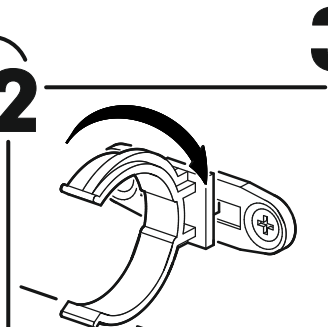

400mm	6,3x50		3,5x16	3x16	1,6x25
					
1x	13x	1x	44x	12x	96x
6,3x13					
					
20x	1x	4x	1x	16x	8x
					
12x	11x	12x	16x	34x	2x

 1 2 3	AI		 L=mm		
1	Бок правый / Right side	1	2016	550	1/2
2	Бок левый / Left side	1	2016	550	1/2
3	Крышка / Cap	1	600	550	2/2
4	Вязка / Binding	3	568	550	2/2
5	Вязка / Binding	1	568	550	2/2
6	Полка / Shelf	2	565	530	2/2
7	Цоколь / Plinth	1	600	100	2/2
8	Задняя стенка / Back wall	4	706	297	1/2
9	Задняя стенка / Back wall	2	616	297	1/2
10	Соединитель / Connector	2	682		1/2
11	Соединитель / Connector	1	598		1/2
1*	Вязка ящика / Binding of the box	1	512	200	1/1
2*	Бок ящика / Side of the box	2	400	200	1/1
3*	Дно ящика / Bottom of the drawer	1	540	400	1/1
1**	Фасад ящика / The facade of the box	1	317	596	1/1
2**	Фасад / Front	2	713	296	1/1

1.

2.

3.

4.

5.

6.

7.

Во избежание опрокидывания пенал необходимо крепить к стене с помощью уголков (есть в комплекте)