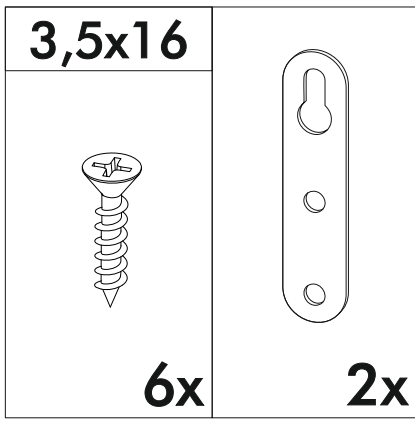

A I			
1	Подзеркальник / Front with mirror	1	1146	600
2	Зеркало / Mirror	1	1146	600
				1

1.