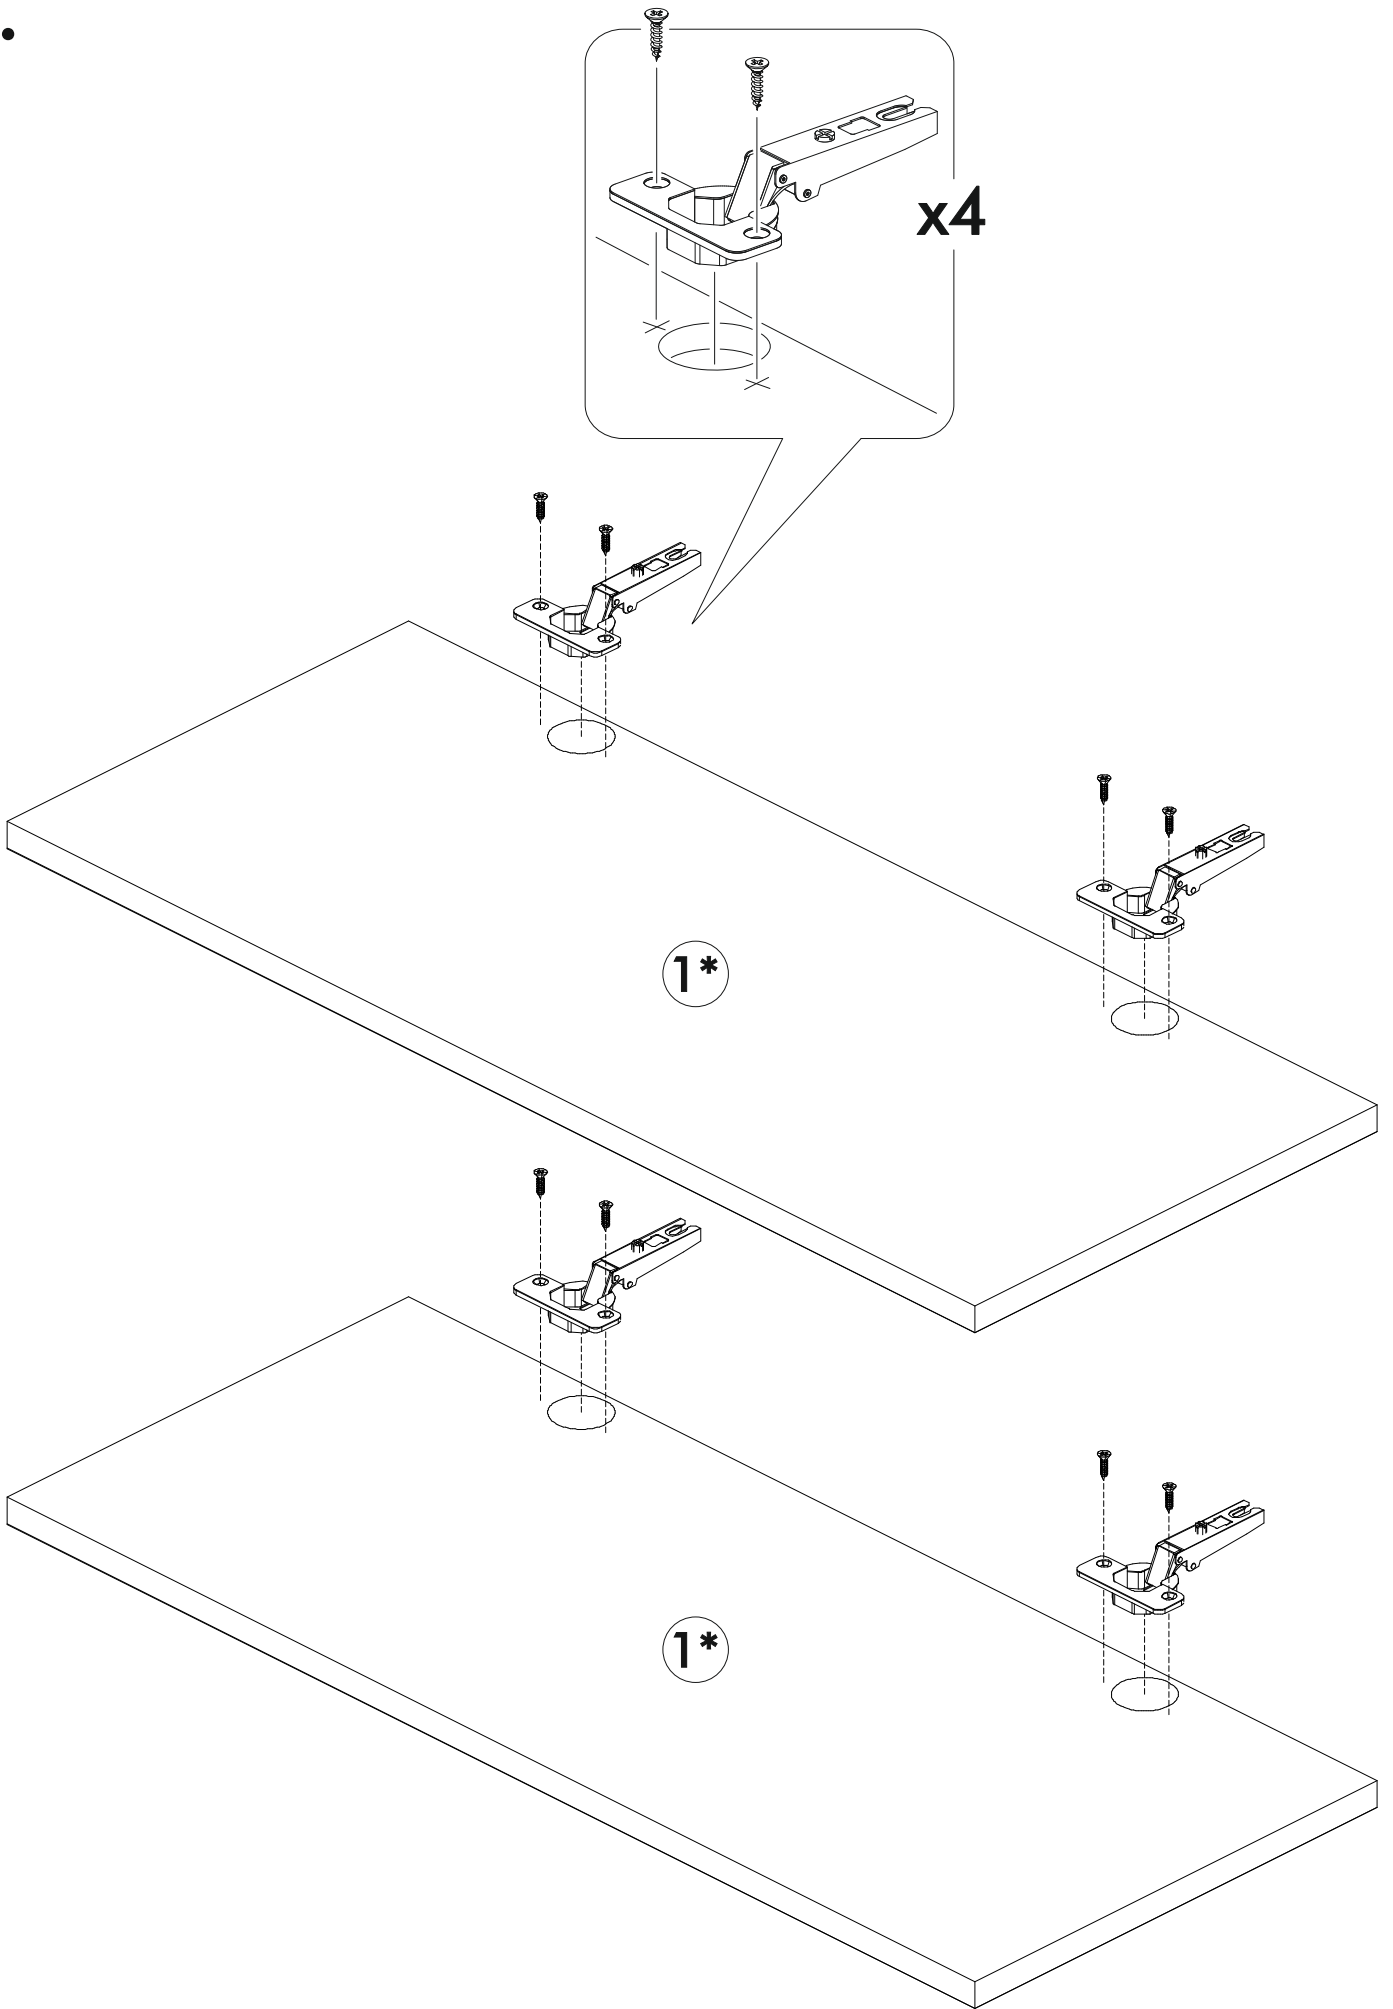

6,3x50	6,3x13			3,5x16	1,6x25	
						
9x	8x	1x	8x	20x	20x	4x
						
1x	2x	12x	4x			

	AI		 L=mm		
1	Бок правый / Right side	1	715	280	1/1
2	Бок левый / Left side	1	715	280	1/1
3	Вязка верх / Binding	1	568	280	1/1
4	Вязка / Binding	1	568	280	1/1
5	Полка / Shelf	1	565	250	1/1
6-7	Стенка задняя / Back wall	2	710	295	1/1
8	Соединитель / Connector	1	682		1/1

	AI		 L=mm		
1*	Фасад / Front	2	713	296	1/2

1.

x4

2.

x8

4

3.

4.