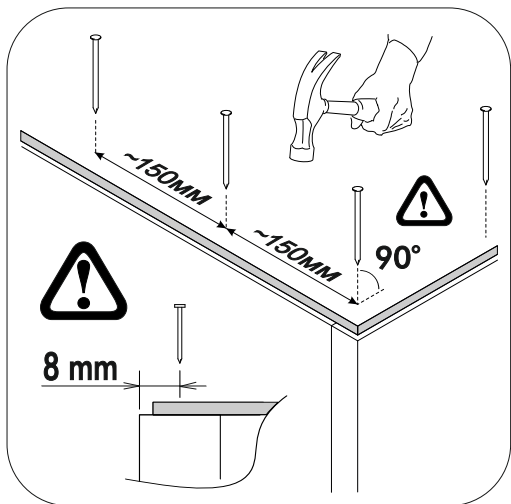

6,3x50	6,3x13			3,5x16	1,6x25	
						
9x	8x	1x	8x	20x	20x	4x
						
1x	2x	12x	4x			

	AI		 L=mm		
1	Бок правый / Right side	1	715	280	1/1
2	Бок левый / Left side	1	715	280	1/1
3	Вязка верх / Binding	1	568	280	1/1
4	Вязка / Binding	1	568	280	1/1
5	Полка / Shelf	1	565	250	1/1
6-7	Стенка задняя / Back wall	2	710	295	1/1
8	Соединитель / Connector	1	682		1/1

	AI		 L=mm		
1*	Фасад / Front	2	713	296	1/2

1.

x4

2.

x8

4

3.

4.