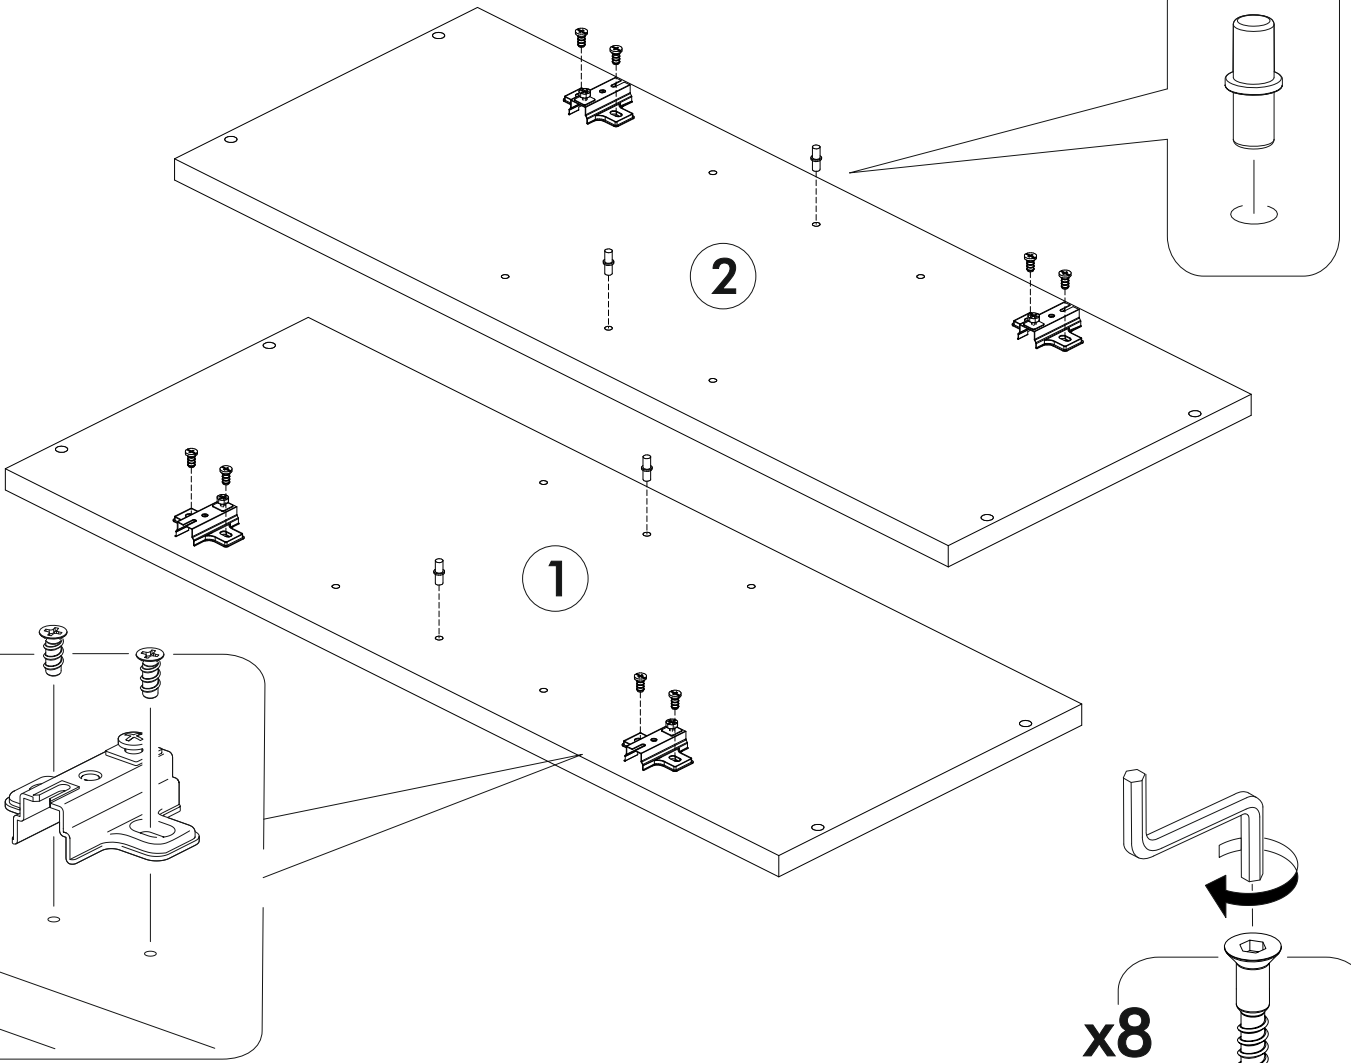

6,3x50	6,3x13			3,5x16	1,6x25	
						
9x	8x	1x	8x	20x	20x	4x
						
1x	2x	12x	4x			

	AI		 L=mm		
1	Бок правый / Right side	1	715	280	1/1
2	Бок левый / Left side	1	715	280	1/1
3	Вязка верх / Binding	1	568	280	1/1
4	Вязка / Binding	1	568	280	1/1
5	Полка / Shelf	1	565	250	1/1
6-7	Стенка задняя / Back wall	2	710	295	1/1
8	Соединитель / Connector	1	682		1/1

	AI		 L=mm		
1*	Фасад / Front	2	713	296	1/2

1.

x4

2.

x8

4

3.

4.