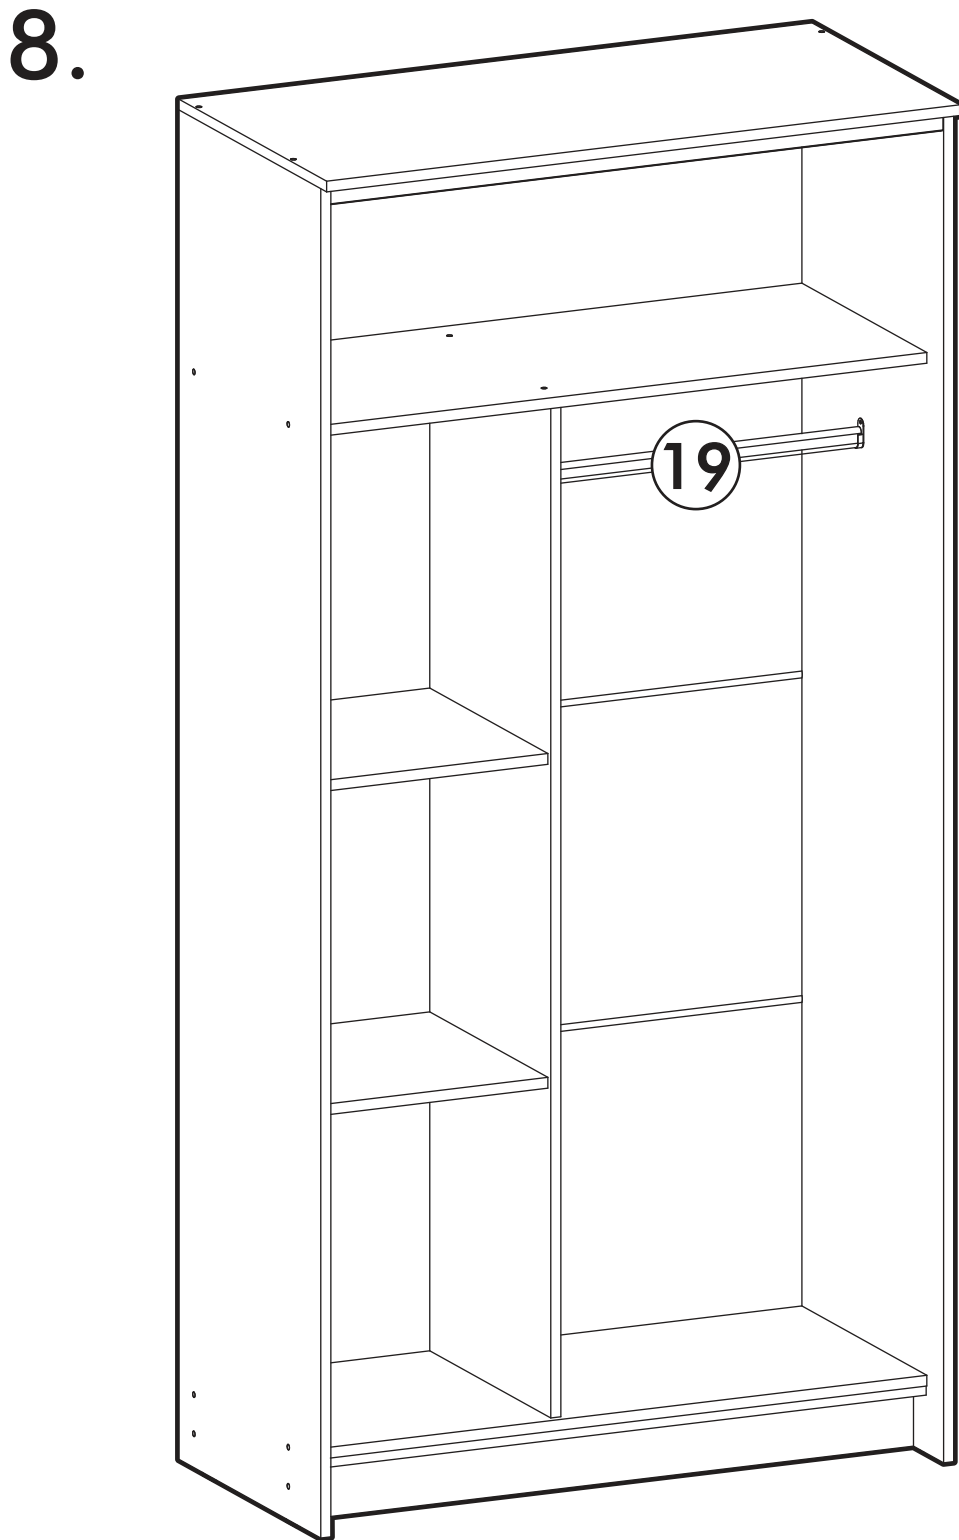

 <p>1x</p>		<p>6,3x50</p>  <p>23x</p>	 <p>1x</p>	<p>3,5x16</p>  <p>40x</p>	 <p>12x</p>	<p>1,6x25</p>  <p>50x</p>
<p>6,3x13</p>  <p>16x</p>	 <p>4x</p>	 <p>8x</p>	 <p>2x</p>	 <p>2x</p>		

№ дет.	Деталь/Detail	Размер/Size	Кол-во/ Quantity	№ упак./ № pack
1	Бок левый/Side left	2000x480	1	1/4
2	Бок правый/Side right	2000x480	1	1/4
3	Перегородка/Side middle	1500x410	1	1/4
4	Крышка/Top	1000x500	1	2/4
5-6	Вязка/Connecting element	968x423	2	2/4
7	Планка/Plank	1000x100	1	2/4
8-9	Полка/Shelf	380x400	2	2/4
10-11	Цоколь/Socle	968x100	2	2/4
12-15	Задняя стенка ЛДВП/Back wall	995x480	4	2/4
16-18	Соединитель ДВП/Connector	968	3	2/4
19	Труба овальная/Oval tube	566	1	2/4
20-21	Фасад/Front	1878x490	2	3/4

1.

2.

4

Деталь №6 крепится к бокам направляющей **ВНИЗ**

3.

4.

5. x50

6.