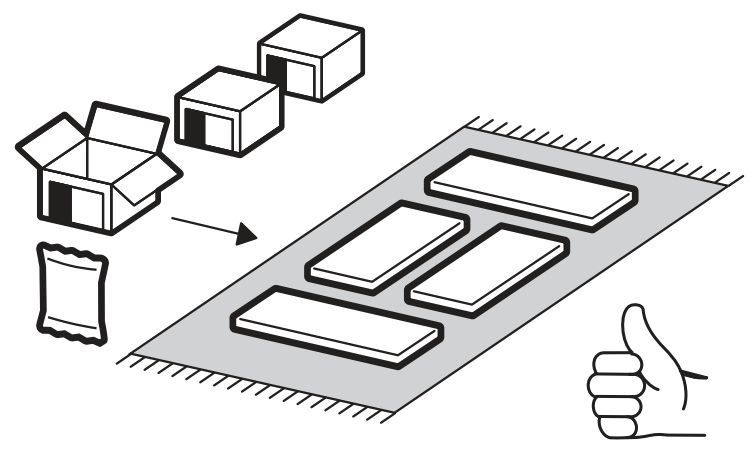

<https://interior-center.ru/>

Шкаф-купе Бассо 1,0м
Basso wardrobe 1.0m

1000	2020	500

RU Внимание! Чтобы избежать неприятных последствий, воспользуйтесь услугами профессиональных сборщиков мебели. Производитель оставляет за собой право вносить изменения в конструкцию изделий, не влияющие на функциональность и дизайн.

 <p>1x</p>		<p>6,3x50</p>  <p>23x</p>	 <p>1x</p>	<p>3,5x16</p>  <p>40x</p>	 <p>12x</p>	<p>1,6x25</p>  <p>50x</p>
<p>6,3x13</p>  <p>16x</p>	 <p>4x</p>	 <p>8x</p>	 <p>2x</p>	 <p>2x</p>		

№ дет.	Деталь/Detail	Размер/Size	Кол-во/ Quantity	№ упак./ № pack
1	Бок левый/Side left	2000x480	1	1/4
2	Бок правый/Side right	2000x480	1	1/4
3	Перегородка/Side middle	1500x410	1	1/4
4	Крышка/Top	1000x500	1	2/4
5-6	Вязка/Connecting element	968x423	2	2/4
7	Планка/Plank	1000x100	1	2/4
8-9	Полка/Shelf	380x400	2	2/4
10-11	Цоколь/Socle	968x100	2	2/4
12-15	Задняя стенка ЛДВП/Back wall	995x480	4	2/4
16-18	Соединитель ДВП/Connector	968	3	2/4
19	Труба овальная/Oval tube	566	1	2/4
20-21	Фасад/Front	1878x490	2	3/4

1.

2.

4

Деталь №6 крепится к бокам направляющей **ВНИЗ**

3.

4.

5. x50

6.