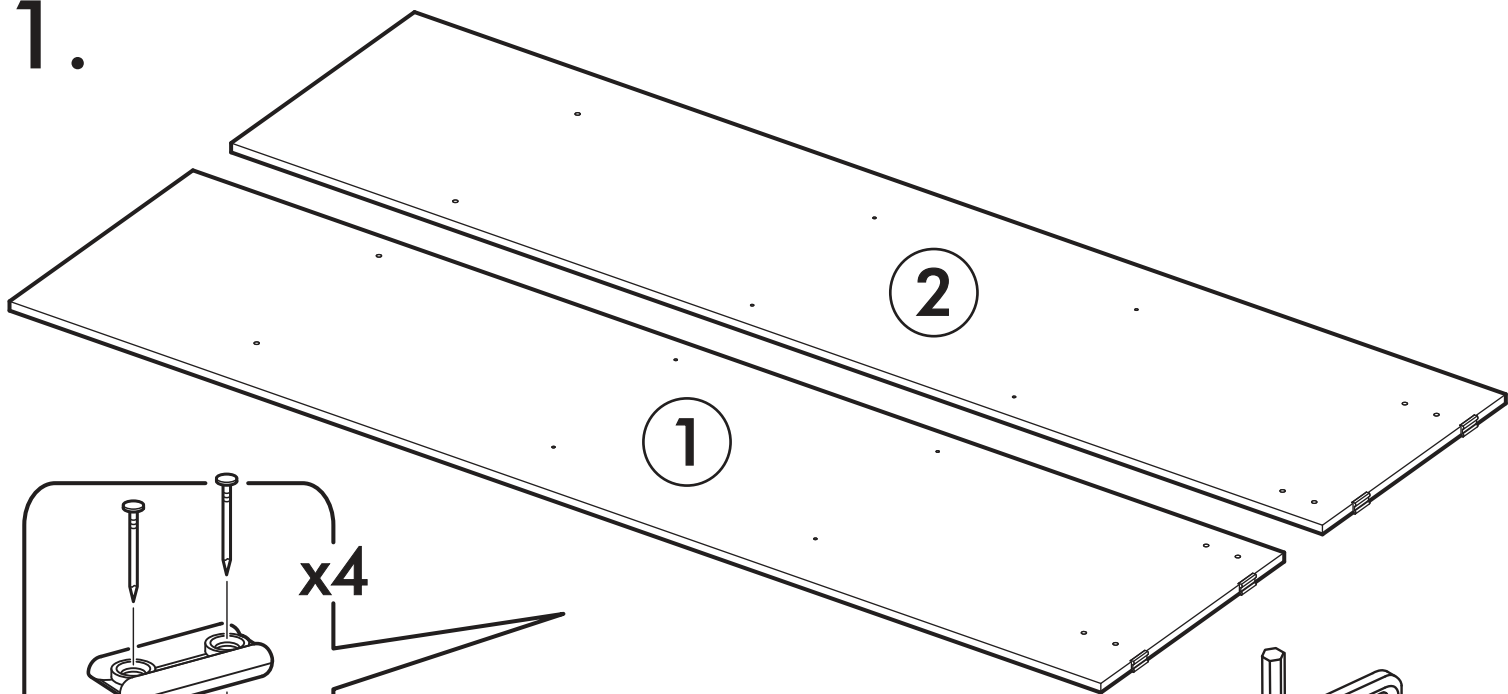

1.

2.

4

Деталь №6 крепится к бокам направляющей **ВНИЗ**