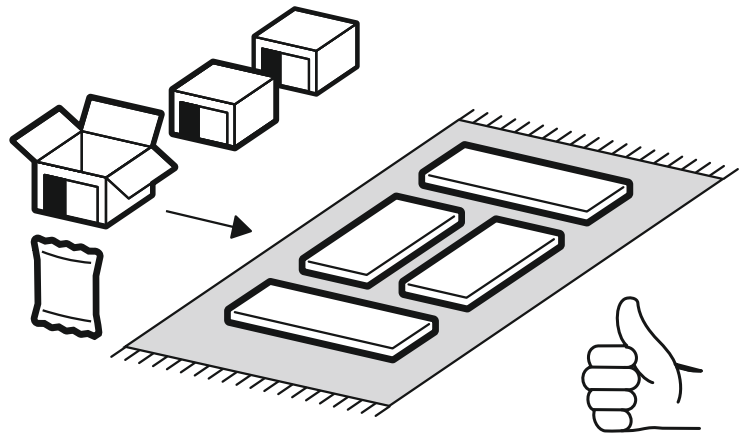

<https://interior-center.ru/>

ВЕНЕЦИЯ Комод КМ-02

VENICE Chest KM-02

800	820	420

**RU** Внимание! Чтобы избежать неприятных последствий, воспользуйтесь услугами профессиональных сборщиков мебели. Производитель оставляет за собой право вносить изменения в конструкцию изделий, не влияющие на функциональность и дизайн.

<b>6,3x50</b>	<b>6,3x13</b>		<b>3,5x16</b>		<b>1,6x25</b>	
						
<b>12x</b>	<b>16x</b>	<b>1x</b>	<b>20x</b>	<b>12x</b>	<b>80x</b>	<b>16x</b>
		<b>350mm</b>				
<b>12x</b>	<b>4x</b>			<b>4x</b>	<b>4x</b>	<b>8x</b>