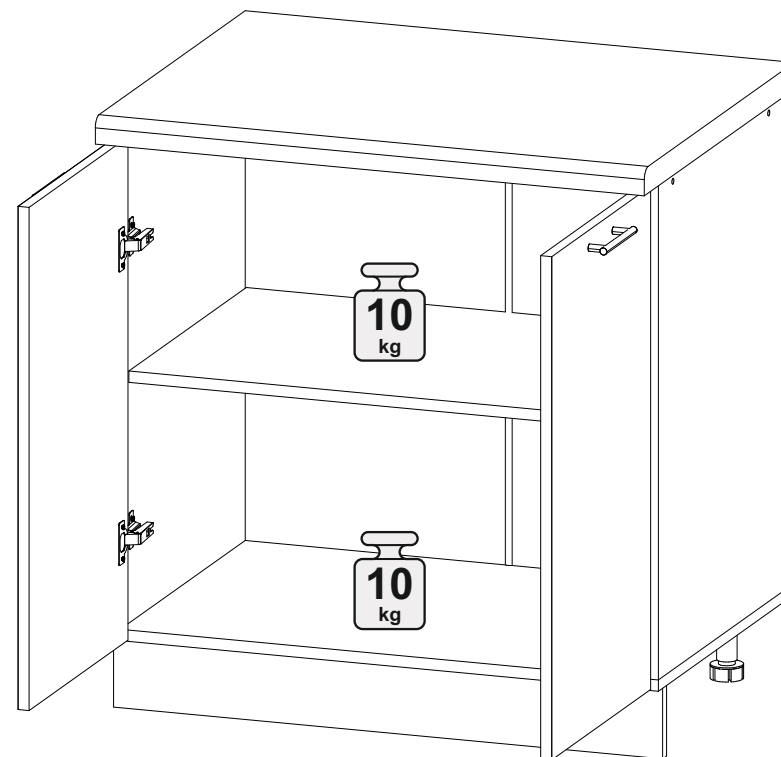

Шкаф нижний ШН 800

		
800	816	520

№ дет.	Деталь/Detail	Размер/Size	Кол-во/Quantity	№ упак./№ pack
1	Бок левый/Side left	700x500	1	1/1
2	Бок правый/Side right	700x500	1	1/1
3	Крышка/Top	800x500	1	1/1
4	Полка/Shelf	765x480	1	1/1
5-6	Планка/Plank	768x116	2	1/1
7	Цоколь/Socle	800x100	1	1/1
8-9	Задняя стенка ЛДВП/Back side	710x395	2	1/1
10	Соединитель ДВП/Connector	682	1	1/1

№ дет.	Деталь/Detail	Размер/Size	Кол-во/Quantity	№ упак./№ pack
1*-2*	Фасад/Front	713x396	2	1/1

В мебельном наборе могут быть конструктивные изменения, не указанные в данной инструкции и не ухудшающие качество изделия