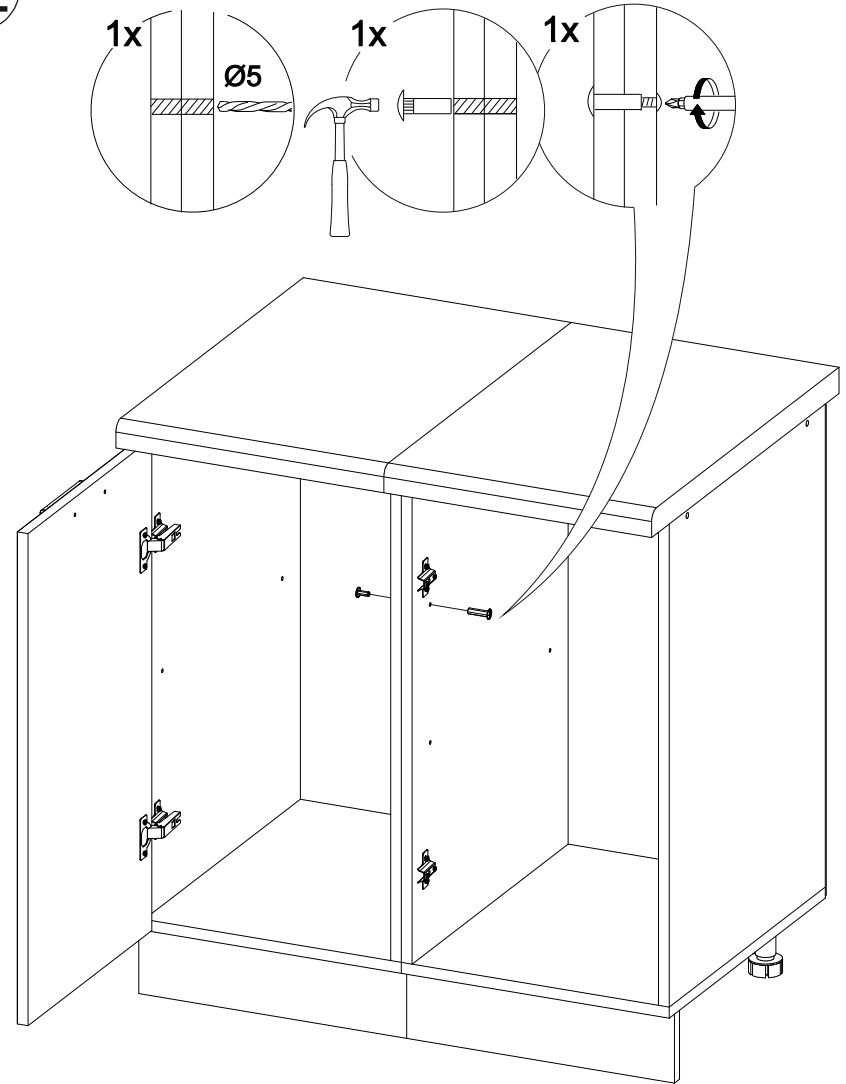

Шкаф нижний ШН 800

		
800	816	520

№ дет.	Деталь/Detail	Размер/Size	Кол-во/Quantity	№ упак./№ pack
1	Бок левый/Side left	700x500	1	1/1
2	Бок правый/Side right	700x500	1	1/1
3	Крышка/Top	800x500	1	1/1
4	Полка/Shelf	765x480	1	1/1
5-6	Планка/Plank	768x116	2	1/1
7	Цоколь/Socle	800x100	1	1/1
8-9	Задняя стенка ЛДВП/Back side	710x395	2	1/1
10	Соединитель ДВП/Connector	682	1	1/1

№ дет.	Деталь/Detail	Размер/Size	Кол-во/Quantity	№ упак./№ pack
1*-2*	Фасад/Front	713x396	2	1/1

В мебельном наборе могут быть конструктивные изменения, не указанные в данной инструкции и не ухудшающие качество изделия

13

1

2

3

4

12

Внимание! ПРИМЕР соединения двух соседних модулей между собой

11