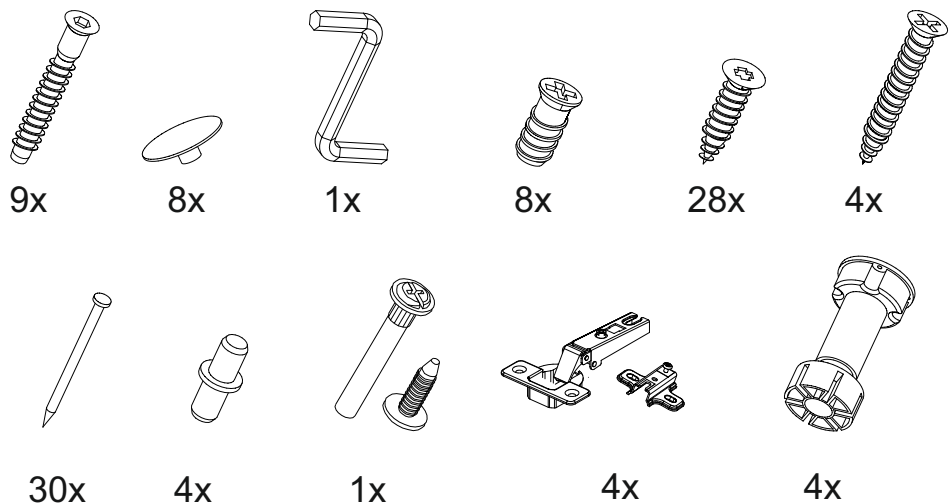

Шкаф нижний ШН 800

		
800	816	520

№ дет.	Деталь/Detail	Размер/Size	Кол-во/Quantity	№ упак./№ pack
1	Бок левый/Side left	700x500	1	1/1
2	Бок правый/Side right	700x500	1	1/1
3	Крышка/Top	800x500	1	1/1
4	Полка/Shelf	765x480	1	1/1
5-6	Планка/Plank	768x116	2	1/1
7	Цоколь/Socle	800x100	1	1/1
8-9	Задняя стенка ЛДВП/Back side	710x395	2	1/1
10	Соединитель ДВП/Connector	682	1	1/1

№ дет.	Деталь/Detail	Размер/Size	Кол-во/Quantity	№ упак./№ pack
1*-2*	Фасад/Front	713x396	2	1/1

В мебельном наборе могут быть конструктивные изменения, не указанные в данной инструкции и не ухудшающие качество изделия