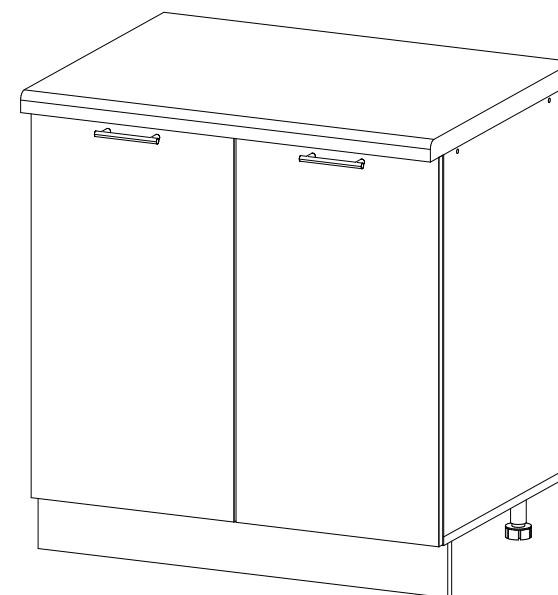

Шкаф нижний ШН 800

		
800	816	520

№ дет.	Деталь/Detail	Размер/Size	Кол-во/Quantity	№ упак./№ pack
1	Бок левый/Side left	700x500	1	1/1
2	Бок правый/Side right	700x500	1	1/1
3	Крышка/Top	800x500	1	1/1
4	Полка/Shelf	765x480	1	1/1
5-6	Планка/Plank	768x116	2	1/1
7	Цоколь/Socle	800x100	1	1/1
8-9	Задняя стенка ЛДВП/Back side	710x395	2	1/1
10	Соединитель ДВП/Connector	682	1	1/1

№ дет.	Деталь/Detail	Размер/Size	Кол-во/Quantity	№ упак./№ pack
1*-2*	Фасад/Front	713x396	2	1/1

В мебельном наборе могут быть конструктивные изменения, не указанные в данной инструкции и не ухудшающие качество изделия