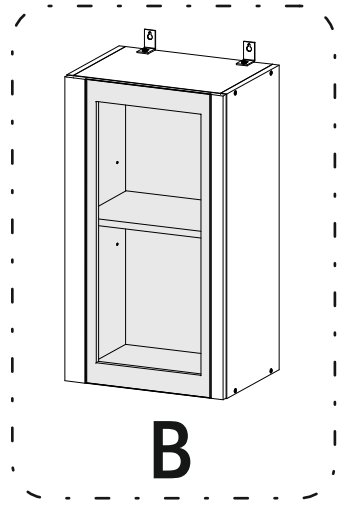

4b.

	AI				
1*	Фасад / Front	1	713	396	1/2
2*	Стекло / Glass	1	713	310	1/2