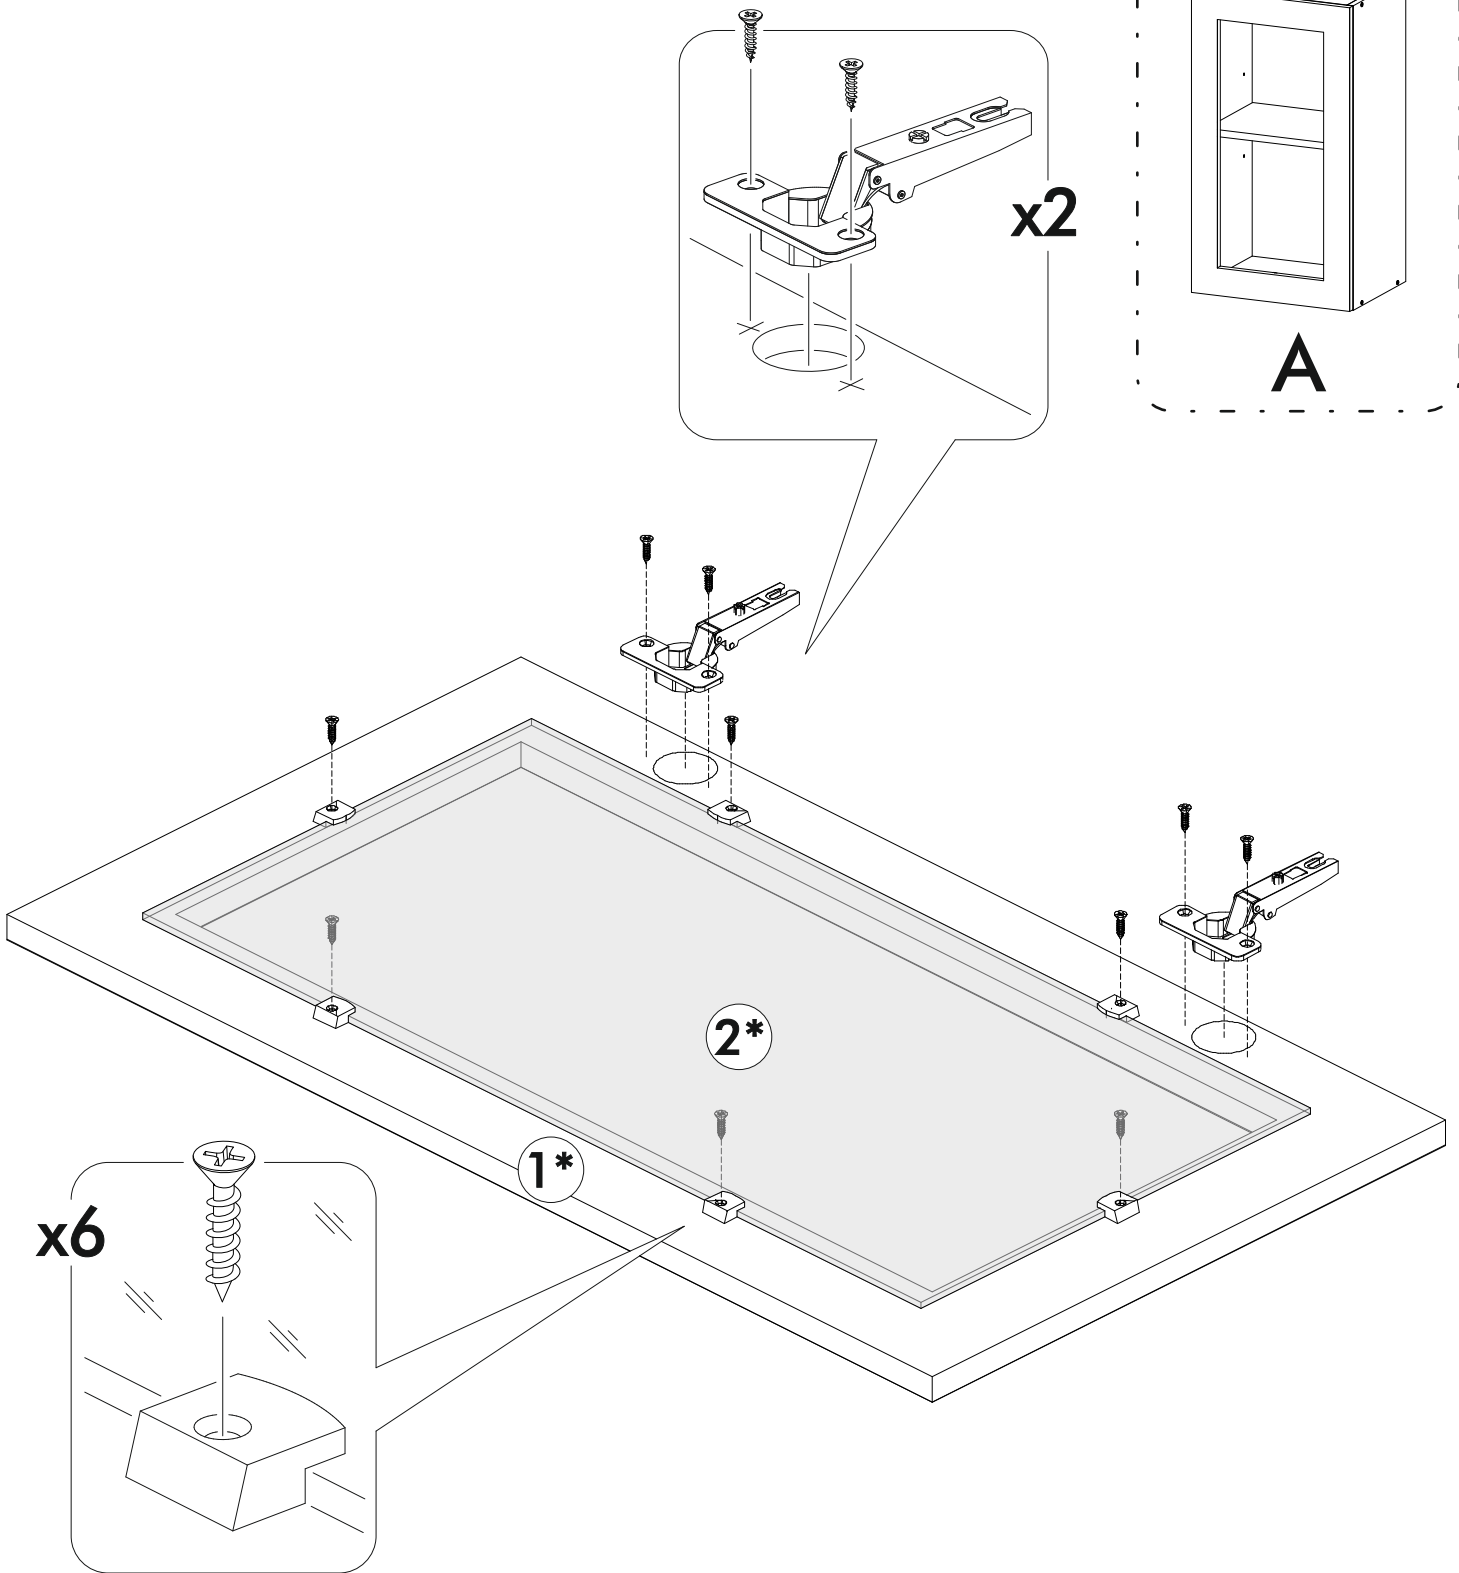

6,3x50	6,3x13			3,5x16	1,6x25	
						
9x	4x	1x	8x	10x	20x	4x
						
1x	2x	6x	2x			

 1 2 3	AI		 L=mm		
1	Бок правый / Right side	1	715	280	1/1
2	Бок левый / Left side	1	715	280	1/1
3	Вязка верх / Binding	1	368	280	1/1
4	Вязка / Binding	1	368	280	1/1
5	Полка / Shelf	1	365	250	1/1
6-7	Стенка задняя / Back wall	2	710	197	1/1
8	Соединитель / Connector	1	682		1/1

1.

2.

4

3.

x16

4a.

	AI		 L=mm		
1*	Фасад / Front	1	713	396	1/2
2*	Стекло / Glass	1	600	300	1/2

5a.