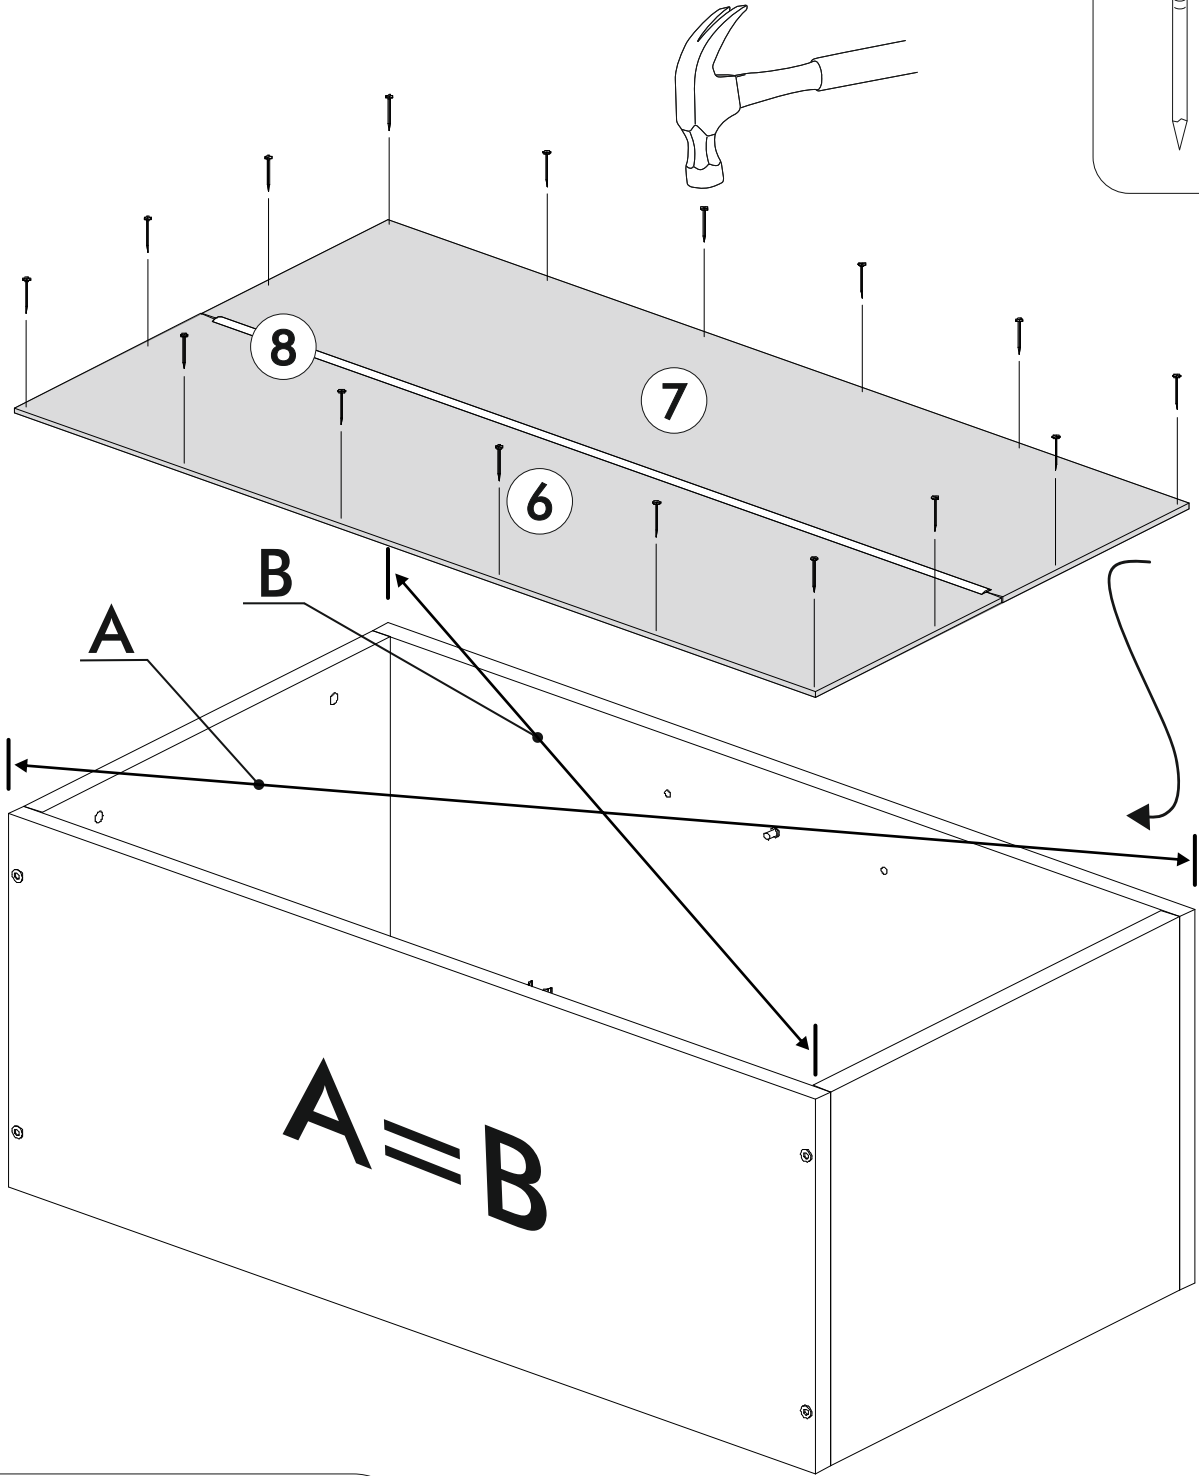

1.

2.

4

3.

x16

4a.

	AI		 L=mm		
1*	Фасад / Front	1	713	396	1/2
2*	Стекло / Glass	1	600	300	1/2

5a.