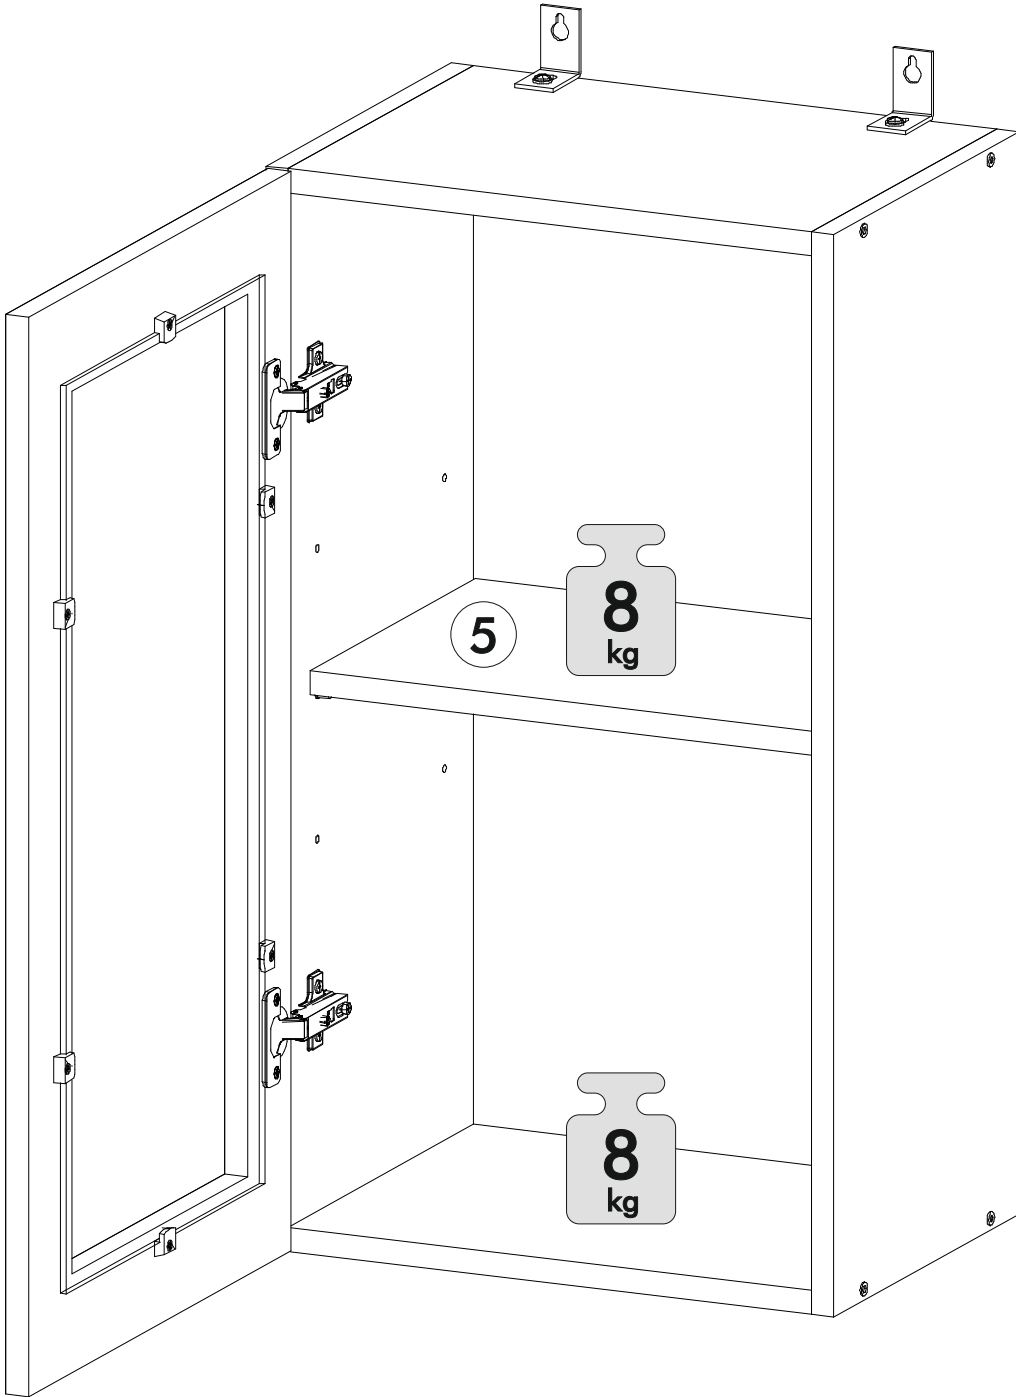

6,3x50	6,3x13			3,5x16	1,6x25	
						
9x	4x	1x	8x	10x	20x	4x
						
1x	2x	6x	2x			

 1 2 3	AI		 L=mm		
1	Бок правый / Right side	1	715	280	1/1
2	Бок левый / Left side	1	715	280	1/1
3	Вязка верх / Binding	1	368	280	1/1
4	Вязка / Binding	1	368	280	1/1
5	Полка / Shelf	1	365	250	1/1
6-7	Стенка задняя / Back wall	2	710	197	1/1
8	Соединитель / Connector	1	682		1/1

1.

2.

4

3.

x16

4a.

	AI		 L=mm		
1*	Фасад / Front	1	713	396	1/2
2*	Стекло / Glass	1	600	300	1/2

5a.