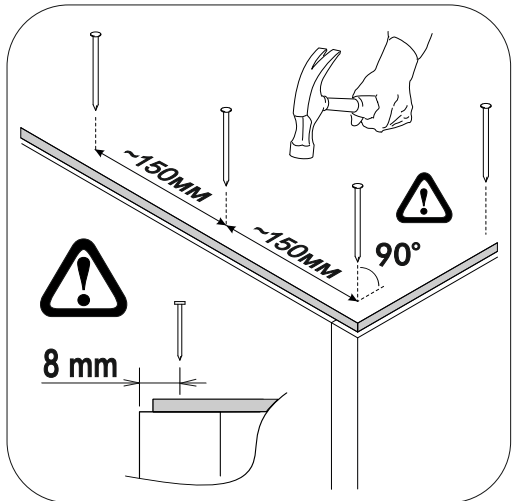

6,3x50	6,3x13			3,5x16	1,6x25	
						
9x	4x	1x	8x	10x	20x	4x
						
1x	2x	6x	2x			

 1 2 3	AI		 L=mm		
1	Бок правый / Right side	1	715	280	1/1
2	Бок левый / Left side	1	715	280	1/1
3	Вязка верх / Binding	1	368	280	1/1
4	Вязка / Binding	1	368	280	1/1
5	Полка / Shelf	1	365	250	1/1
6-7	Стенка задняя / Back wall	2	710	197	1/1
8	Соединитель / Connector	1	682		1/1

1.

2.

4

3.

x16

4a.

	AI		 L=mm		
1*	Фасад / Front	1	713	396	1/2
2*	Стекло / Glass	1	600	300	1/2

5a.