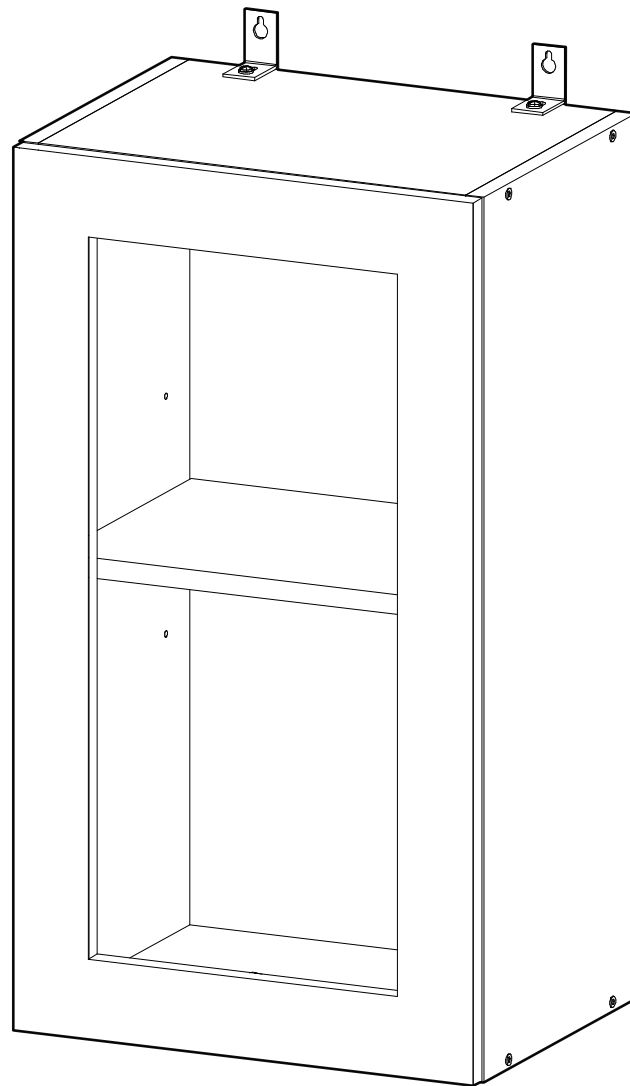

<https://interior-center.ru/>

ШВС 400

SHVS 400

400	715	300