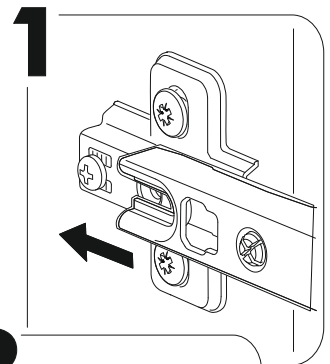

6,3x50	6,3x13			3,5x16	1,6x25	
						
9x	4x	1x	8x	10x	20x	4x
						
1x	2x	6x	2x			

 1 2 3	AI		 L=mm		
1	Бок правый / Right side	1	715	280	1/1
2	Бок левый / Left side	1	715	280	1/1
3	Вязка верх / Binding	1	368	280	1/1
4	Вязка / Binding	1	368	280	1/1
5	Полка / Shelf	1	365	250	1/1
6-7	Стенка задняя / Back wall	2	710	197	1/1
8	Соединитель / Connector	1	682		1/1

1.

2.

4

3.

x16

4a.

	AI		 L=mm		
1*	Фасад / Front	1	713	396	1/2
2*	Стекло / Glass	1	600	300	1/2

5a.