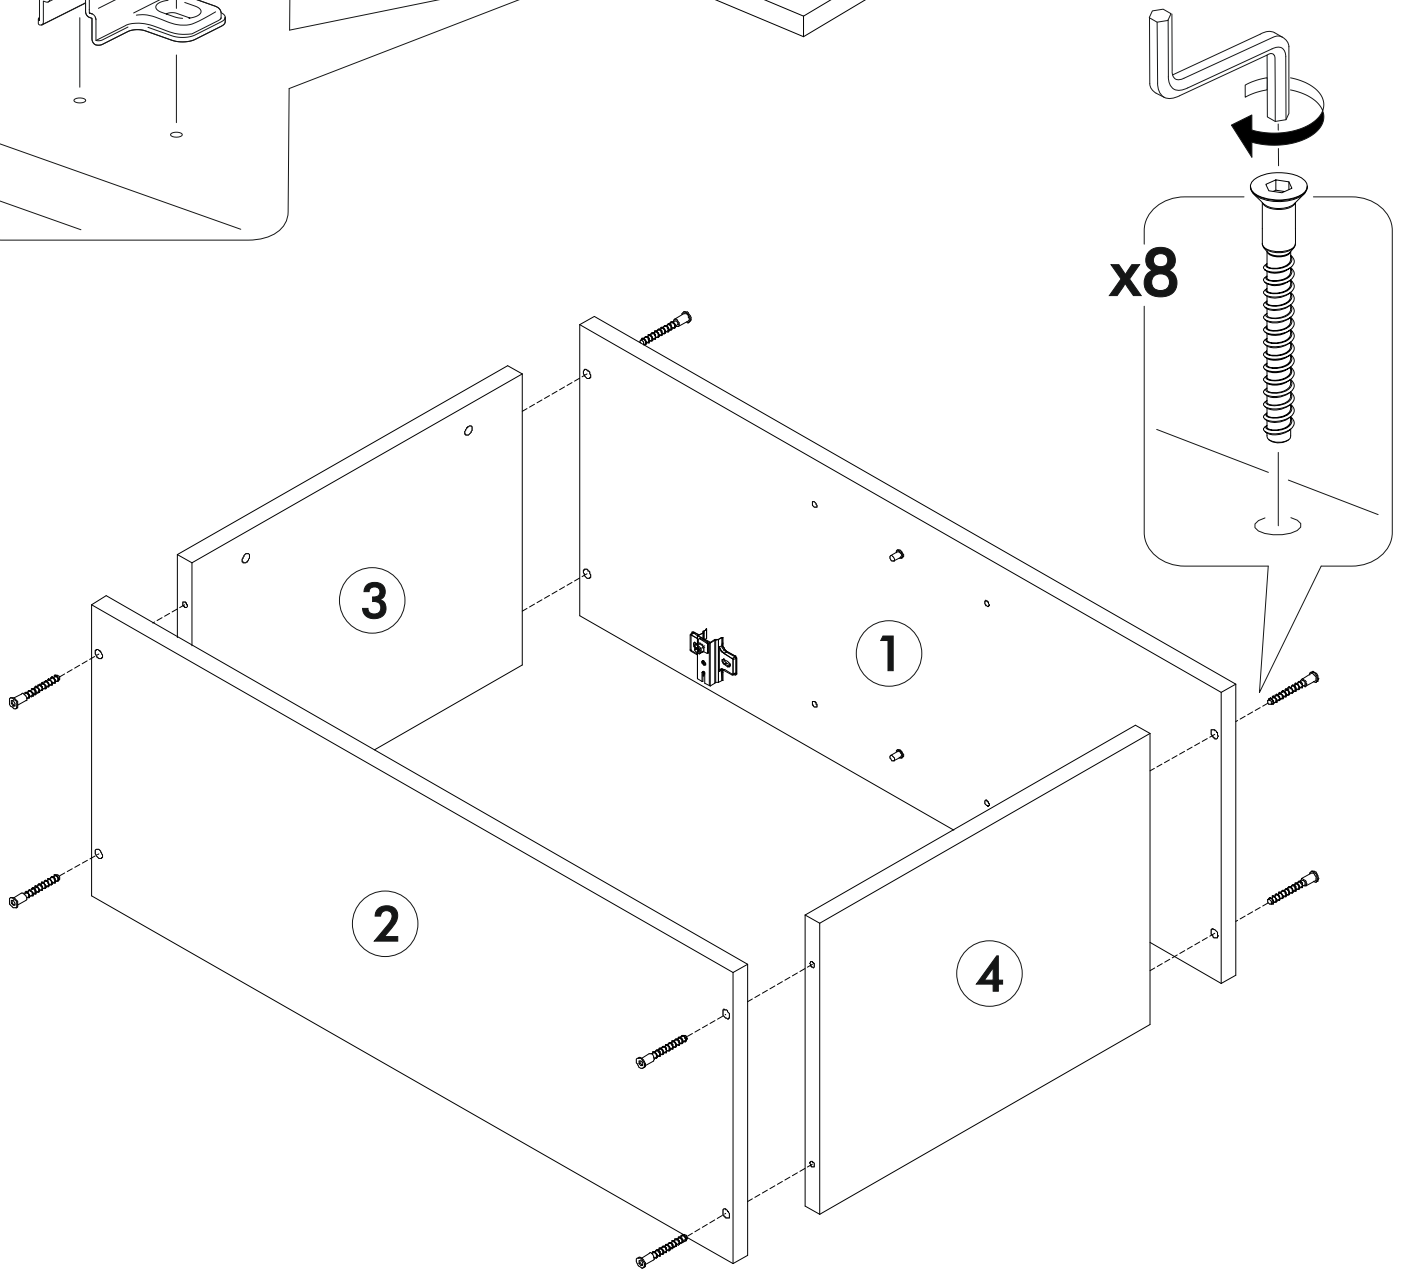

6,3x50	6,3x13			3,5x16	1,6x25	
9x	4x	1x	8x	10x	20x	4x
1x	2x	6x	2x			

 1 2 3	AI		 L=mm		
1	Бок правый / Right side	1	715	280	1/1
2	Бок левый / Left side	1	715	280	1/1
3	Вязка верх / Binding	1	368	280	1/1
4	Вязка / Binding	1	368	280	1/1
5	Полка / Shelf	1	365	250	1/1
6-7	Стенка задняя / Back wall	2	710	197	1/1
8	Соединитель / Connector	1	682		1/1

2.