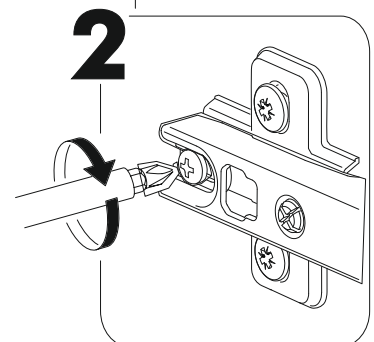

6,3x50	6,3x13			3,5x16	1,6x25	
						
9x	4x	1x	8x	10x	20x	4x
						
1x	2x	6x	2x			

 1 2 3	AI		 L=mm		
1	Бок правый / Right side	1	715	280	1/1
2	Бок левый / Left side	1	715	280	1/1
3	Вязка верх / Binding	1	368	280	1/1
4	Вязка / Binding	1	368	280	1/1
5	Полка / Shelf	1	365	250	1/1
6-7	Стенка задняя / Back wall	2	710	197	1/1
8	Соединитель / Connector	1	682		1/1

1.

2.

4

3.

x16

4a.

	AI		 L=mm		
1*	Фасад / Front	1	713	396	1/2
2*	Стекло / Glass	1	600	300	1/2

5a.