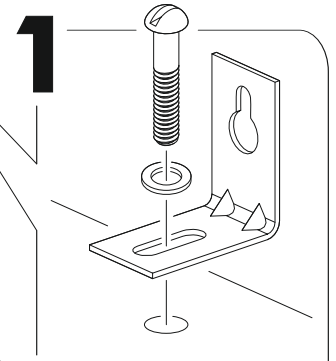

1.

2.

4

3.

x16

4a.

	AI		 L=mm		
1*	Фасад / Front	1	713	396	1/2
2*	Стекло / Glass	1	600	300	1/2

5a.