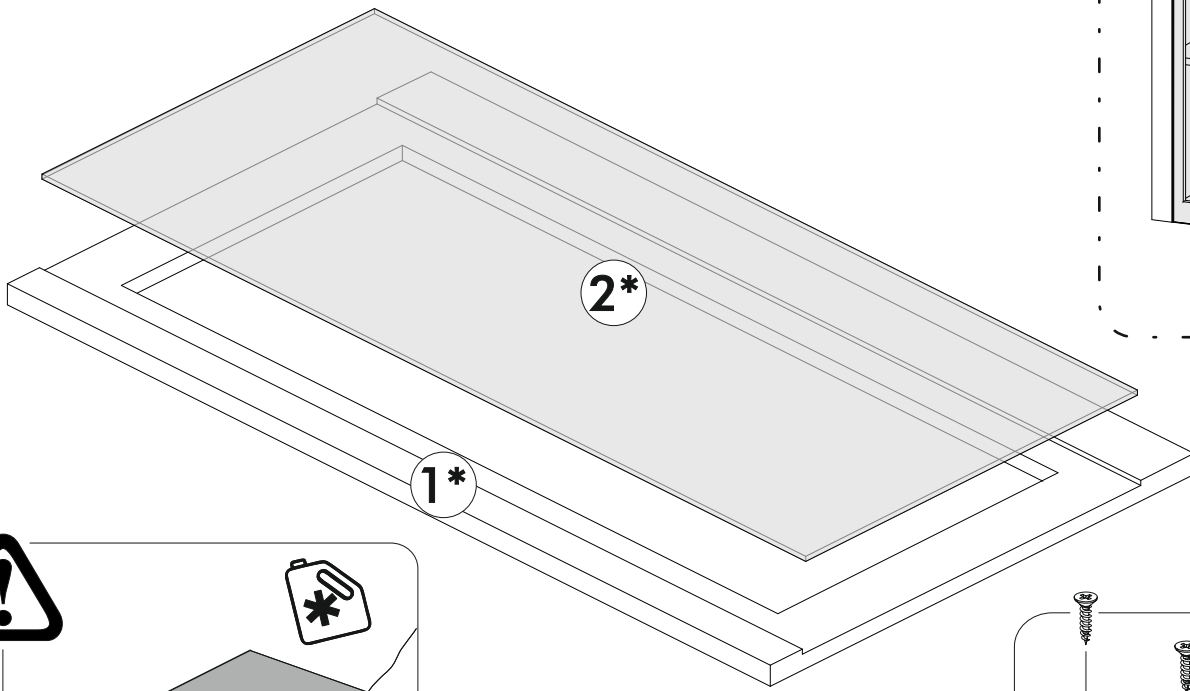

4b.

	AI				
1*	Фасад / Front	1	713	396	1/2
2*	Стекло / Glass	1	713	310	1/2