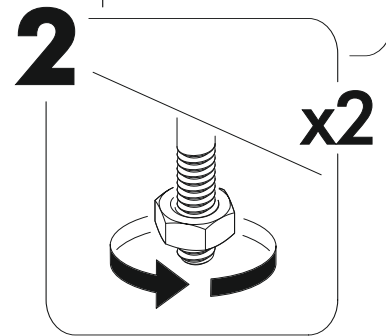

6,3x50	6,3x13			3,5x16	1,6x25	
						
9x	4x	1x	8x	10x	20x	4x
						
1x	2x	6x	2x			

 1 2 3	AI		 L=mm		
1	Бок правый / Right side	1	715	280	1/1
2	Бок левый / Left side	1	715	280	1/1
3	Вязка верх / Binding	1	368	280	1/1
4	Вязка / Binding	1	368	280	1/1
5	Полка / Shelf	1	365	250	1/1
6-7	Стенка задняя / Back wall	2	710	197	1/1
8	Соединитель / Connector	1	682		1/1

1.

2.

4

3.

x16

4a.

	AI		 L=mm		
1*	Фасад / Front	1	713	396	1/2
2*	Стекло / Glass	1	600	300	1/2

5a.