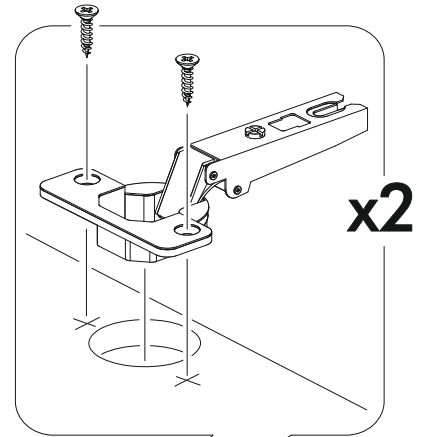

4b.

	AI				
1*	Фасад / Front	1	713	396	1/2
2*	Стекло / Glass	1	713	310	1/2