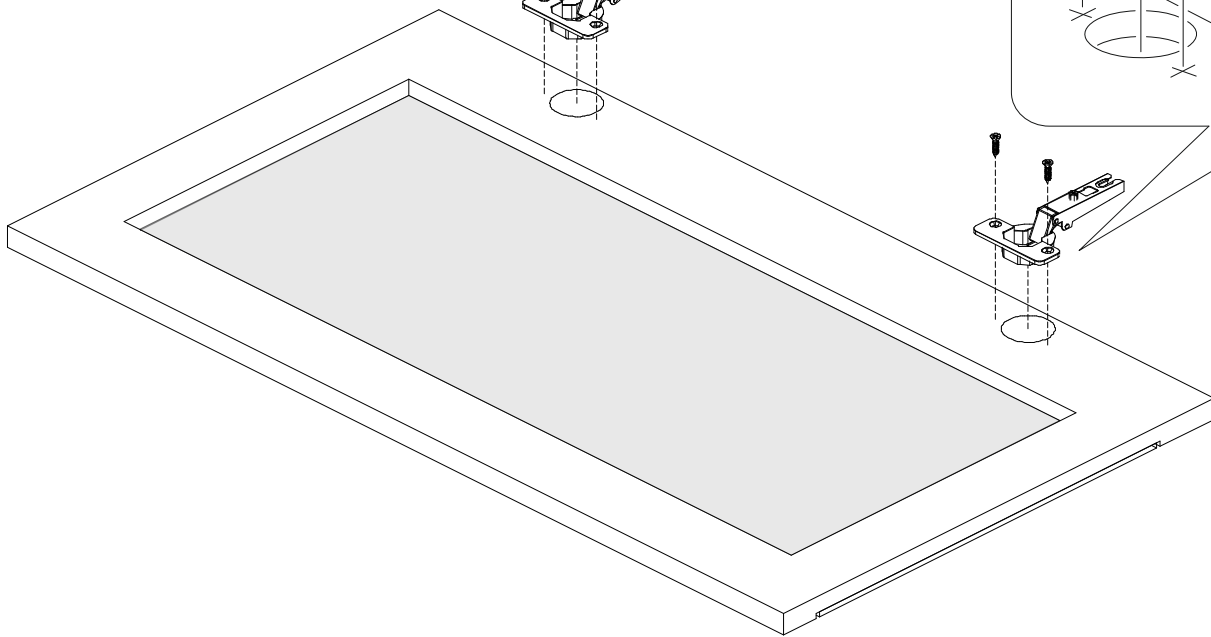

4b.

	AI				
1*	Фасад / Front	1	713	396	1/2
2*	Стекло / Glass	1	713	310	1/2