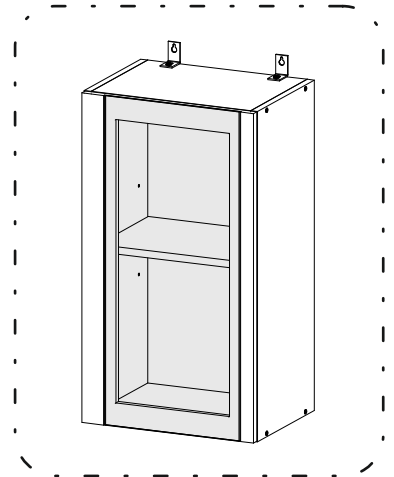

<https://interior-center.ru/>

ШВС 400

SHVS 400

400	715	300