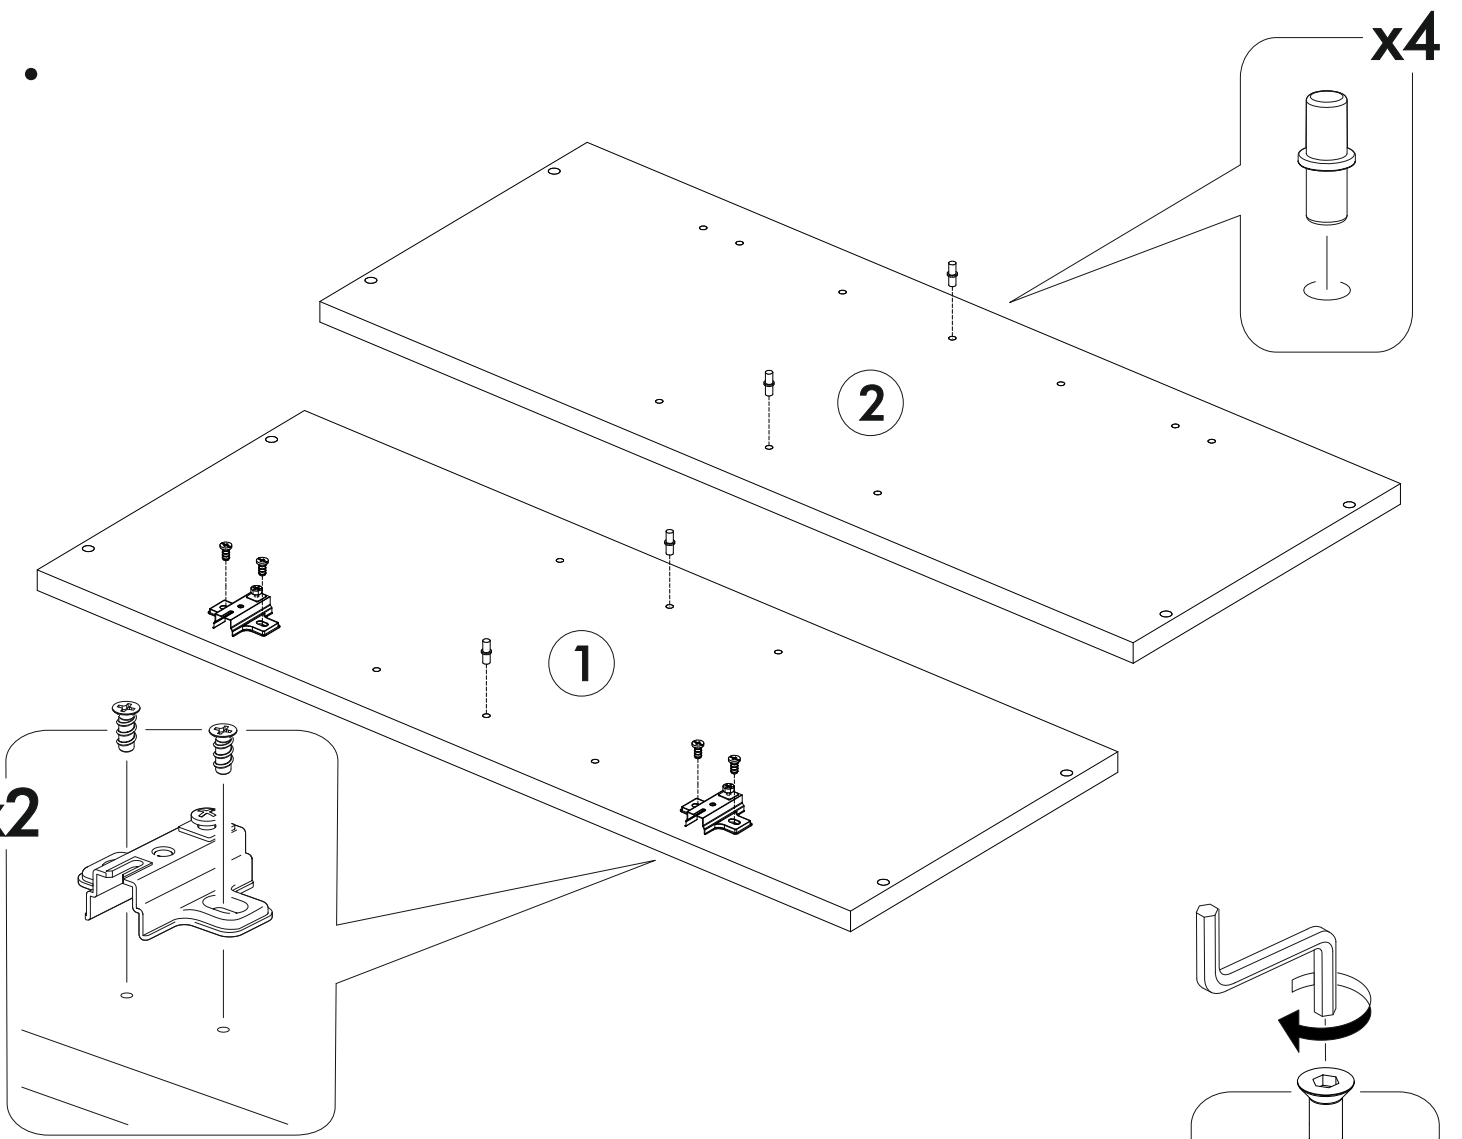

6,3x50	6,3x13			3,5x16	1,6x25	
						
9x	4x	1x	8x	10x	20x	4x
						
1x	2x	6x	2x			

 1 2 3	AI		 L=mm		
1	Бок правый / Right side	1	715	280	1/1
2	Бок левый / Left side	1	715	280	1/1
3	Вязка верх / Binding	1	368	280	1/1
4	Вязка / Binding	1	368	280	1/1
5	Полка / Shelf	1	365	250	1/1
6-7	Стенка задняя / Back wall	2	710	197	1/1
8	Соединитель / Connector	1	682		1/1

1.

2.

4

3.

x16

4a.

	AI		 L=mm		
1*	Фасад / Front	1	713	396	1/2
2*	Стекло / Glass	1	600	300	1/2

5a.