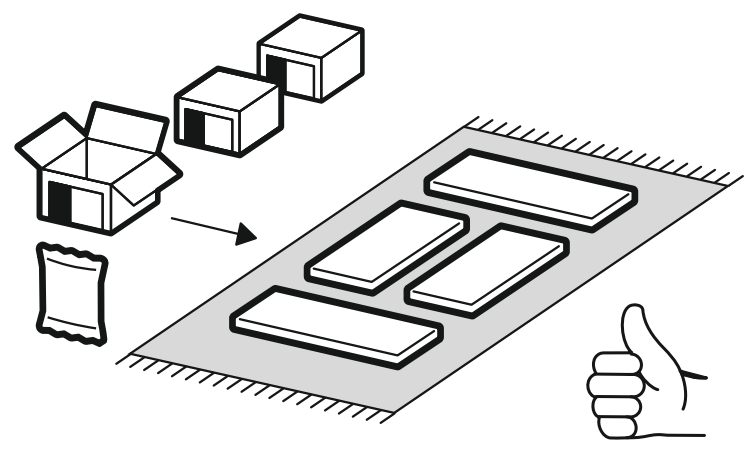

<https://interior-center.ru/>

ВЕНЕЦИЯ Кровать КР3Я-080  
VENICE Bed KR3JA-080

864	900	2032

**RU** Внимание! Чтобы избежать неприятных последствий, воспользуйтесь услугами профессиональных сборщиков мебели. Производитель оставляет за собой право вносить изменения в конструкцию изделий, не влияющие на функциональность и дизайн.

<b>6,3x50</b>			<b>1,6x25</b>	<b>3,5x16</b>	<b>4x30</b>	
		 				 
<b>48x</b>	<b>1x</b>	<b>20x</b>	<b>50x</b>	<b>56x</b>	<b>12x</b>	<b>6x</b>
						
<b>4x</b>	<b>12x</b>	<b>8x</b>				

	<b>AI</b>		 L=mm		
<b>1-2</b>	Щит фрезер / Panel	<b>2</b>	<b>750</b>	<b>848</b>	<b>2/3</b>
<b>3</b>	Царга / Side panel	<b>1</b>	<b>2000</b>	<b>200</b>	<b>1/3</b>
<b>4-9</b>	Вязка / Binding	<b>6</b>	<b>816</b>	<b>260</b>	<b>2/3</b>
<b>10</b>	Щит задний / Headboard	<b>1</b>	<b>2000</b>	<b>900</b>	<b>1/3</b>
<b>11-16</b>	Задняя стенка ящика / Drawer binding	<b>6</b>	<b>575</b>	<b>120</b>	<b>2/3</b>
<b>17-19</b>	Бок ящика левый / Drawer side	<b>3</b>	<b>600</b>	<b>120</b>	
<b>20-22</b>	Бок ящика правый / Drawer side	<b>3</b>	<b>600</b>	<b>120</b>	
<b>23</b>	Фасад ящика №1 / Drawer facade	<b>1</b>	<b>676</b>	<b>300</b>	<b>1/3</b>
<b>24</b>	Фасад ящика №3 / Drawer facade	<b>1</b>	<b>676</b>	<b>300</b>	
<b>25</b>	Фасад ящика №2 / Drawer facade	<b>1</b>	<b>660</b>	<b>300</b>	
<b>26-28</b>	Дно ящика ЛДВП / Drawer bottom	<b>3</b>	<b>600</b>	<b>595</b>	<b>2/3</b>
<b>29</b>	Щит-основание / Bed base	<b>1</b>	<b>1995</b>	<b>795</b>	<b>3/3</b>