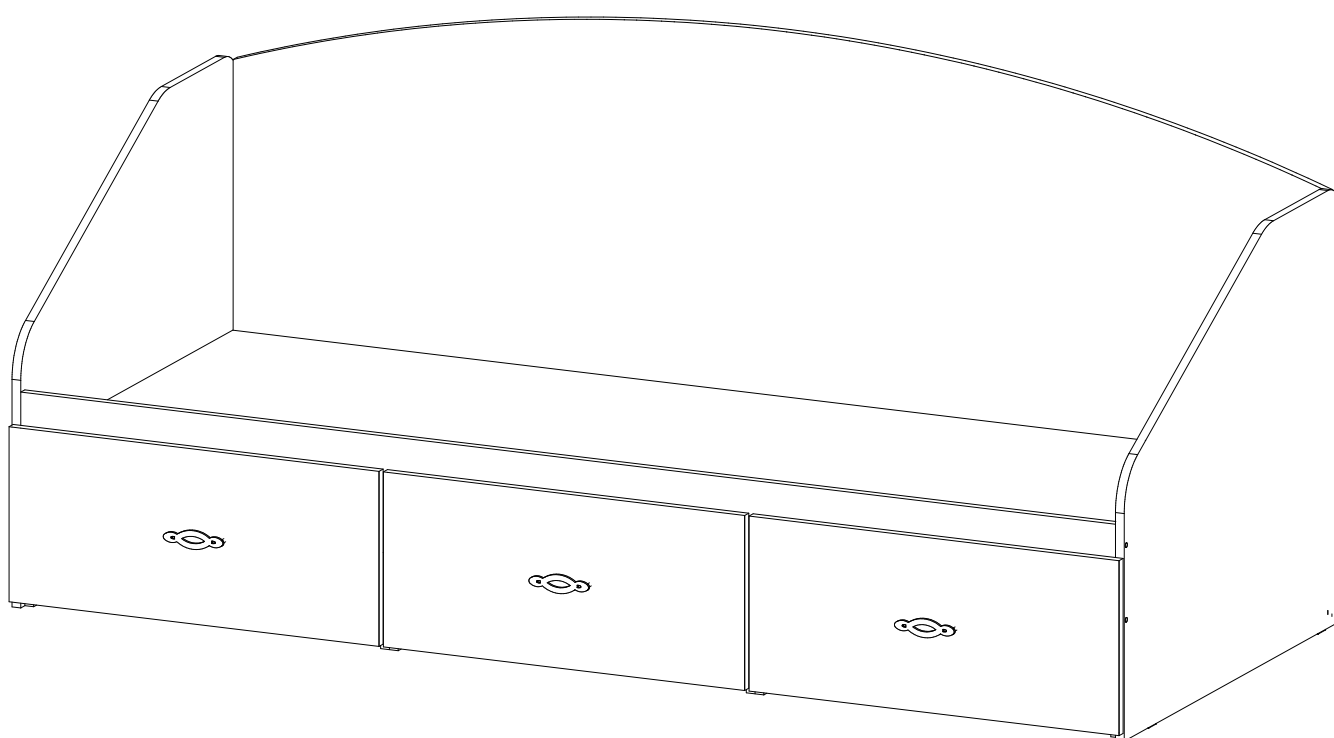

<https://interior-center.ru/>

ВЕНЕЦИЯ Кровать КР3Я-080  
VENICE Bed KR3JA-080

864	900	2032

**RU** Внимание! Чтобы избежать неприятных последствий, воспользуйтесь услугами профессиональных сборщиков мебели. Производитель оставляет за собой право вносить изменения в конструкцию изделий, не влияющие на функциональность и дизайн.