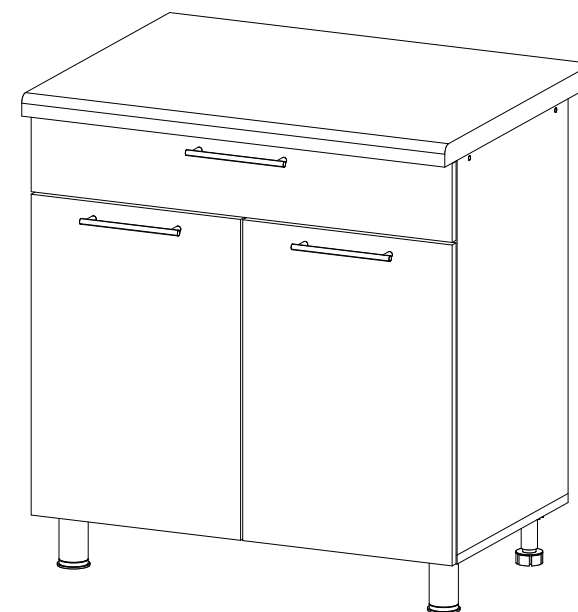

## Шкаф нижний с ящиком Аврора ШН1Я 800

В мебельном наборе могут быть конструктивные изменения, не указанные в данной инструкции и не ухудшающие качество изделия

800	816	470

16

14

15

№ дет.	Деталь/Detail	Размер/Size	Кол-во/Quantity	№ упак./№ pack
1	Бок левый/Side left	700x450	1	1/1
2	Бок правый/Side right	700x450	1	1/1
3	Крышка/Top	800x450	1	1/1
4	Полка/Shelf	765x420	1	1/1
5	Бок ящика левый/Side left	400x90	1	1/1
6	Бок ящика правый/Side right	400x90	1	1/1
7	Задняя стенка ящика/Back side	711x90	1	1/1
8-9	Планка/Plank	768x100	2	1/1
10-11	Задняя стенка ЛДВП/Back side	710x395	2	1/1
12	Соединитель ДВП/Connector	684	1	1/1
13	Дно ящика ЛДВП/Drawer bottom	740x400	1	1/1

№ дет.	Деталь/Detail	Размер/Size	Кол-во/Quantity	№ упак./№ pack
1*	Фасад/Front	140x796	1	1/1
2*-3*	Фасад/Front	569x396	2	1/1

1

2

3

12

13

10

11