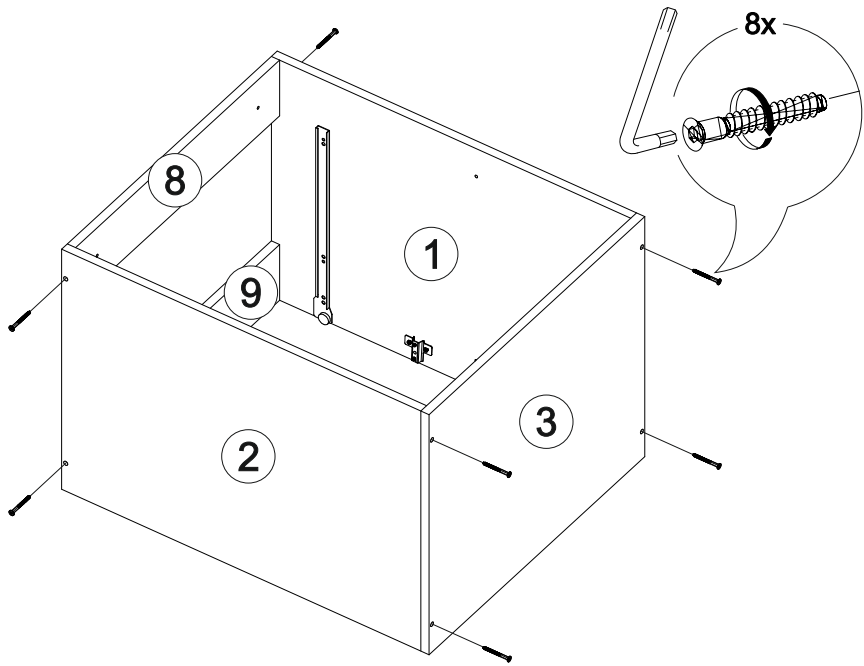

## Шкаф нижний с ящиком Аврора ШН1Я 800

В мебельном наборе могут быть конструктивные изменения, не указанные в данной инструкции и не ухудшающие качество изделия

800	816	470

16

14

15

№ дет.	Деталь/Detail	Размер/Size	Кол-во/Quantity	№ упак./№ pack
1	Бок левый/Side left	700x450	1	1/1
2	Бок правый/Side right	700x450	1	1/1
3	Крышка/Top	800x450	1	1/1
4	Полка/Shelf	765x420	1	1/1
5	Бок ящика левый/Side left	400x90	1	1/1
6	Бок ящика правый/Side right	400x90	1	1/1
7	Задняя стенка ящика/Back side	711x90	1	1/1
8-9	Планка/Plank	768x100	2	1/1
10-11	Задняя стенка ЛДВП/Back side	710x395	2	1/1
12	Соединитель ДВП/Connector	684	1	1/1
13	Дно ящика ЛДВП/Drawer bottom	740x400	1	1/1

№ дет.	Деталь/Detail	Размер/Size	Кол-во/Quantity	№ упак./№ pack
1*	Фасад/Front	140x796	1	1/1
2*-3*	Фасад/Front	569x396	2	1/1

1

2

3

12

13

10

11