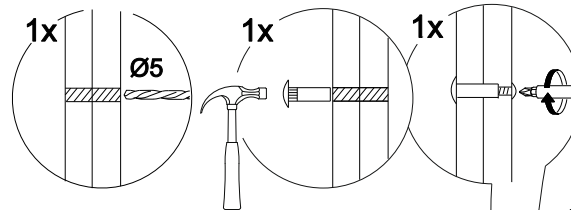

## Шкаф нижний с ящиком Аврора ШН1Я 800

В мебельном наборе могут быть конструктивные изменения, не указанные в данной инструкции и не ухудшающие качество изделия

800	816	470

16

14

15

№ дет.	Деталь/Detail	Размер/Size	Кол-во/Quantity	№ упак./№ pack
1	Бок левый/Side left	700x450	1	1/1
2	Бок правый/Side right	700x450	1	1/1
3	Крышка/Top	800x450	1	1/1
4	Полка/Shelf	765x420	1	1/1
5	Бок ящика левый/Side left	400x90	1	1/1
6	Бок ящика правый/Side right	400x90	1	1/1
7	Задняя стенка ящика/Back side	711x90	1	1/1
8-9	Планка/Plank	768x100	2	1/1
10-11	Задняя стенка ЛДВП/Back side	710x395	2	1/1
12	Соединитель ДВП/Connector	684	1	1/1
13	Дно ящика ЛДВП/Drawer bottom	740x400	1	1/1

№ дет.	Деталь/Detail	Размер/Size	Кол-во/Quantity	№ упак./№ pack
1*	Фасад/Front	140x796	1	1/1
2*-3*	Фасад/Front	569x396	2	1/1

1

2

3

12

13

10

11