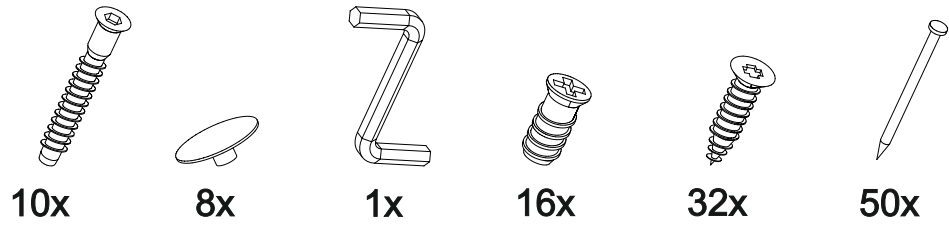

## Шкаф нижний с ящиком Аврора ШН1Я 800

В мебельном наборе могут быть конструктивные изменения, не указанные в данной инструкции и не ухудшающие качество изделия

800	816	470

16

14

15

№ дет.	Деталь/Detail	Размер/Size	Кол-во/Quantity	№ упак./№ pack
1	Бок левый/Side left	700x450	1	1/1
2	Бок правый/Side right	700x450	1	1/1
3	Крышка/Top	800x450	1	1/1
4	Полка/Shelf	765x420	1	1/1
5	Бок ящика левый/Side left	400x90	1	1/1
6	Бок ящика правый/Side right	400x90	1	1/1
7	Задняя стенка ящика/Back side	711x90	1	1/1
8-9	Планка/Plank	768x100	2	1/1
10-11	Задняя стенка ЛДВП/Back side	710x395	2	1/1
12	Соединитель ДВП/Connector	684	1	1/1
13	Дно ящика ЛДВП/Drawer bottom	740x400	1	1/1

№ дет.	Деталь/Detail	Размер/Size	Кол-во/Quantity	№ упак./№ pack
1*	Фасад/Front	140x796	1	1/1
2*-3*	Фасад/Front	569x396	2	1/1

1

2

3

12

13

10

11