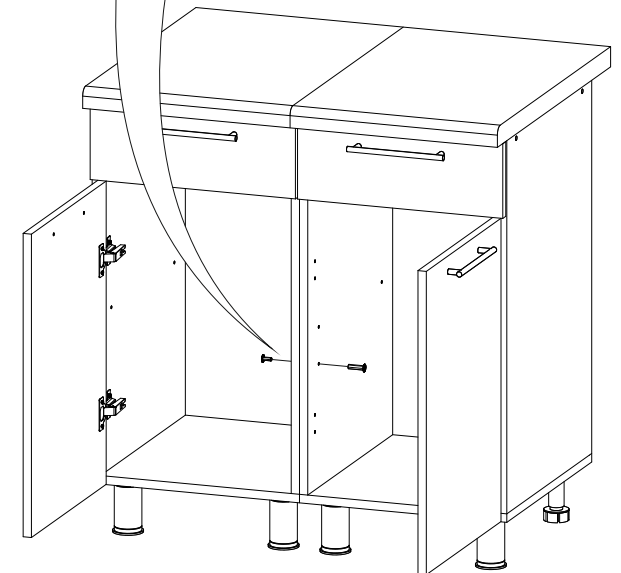

## Шкаф нижний с ящиком Аврора ШН1Я 800

В мебельном наборе могут быть конструктивные изменения, не указанные в данной инструкции и не ухудшающие качество изделия

800	816	470

16

14

15

№ дет.	Деталь/Detail	Размер/Size	Кол-во/Quantity	№ упак./№ pack
1	Бок левый/Side left	700x450	1	1/1
2	Бок правый/Side right	700x450	1	1/1
3	Крышка/Top	800x450	1	1/1
4	Полка/Shelf	765x420	1	1/1
5	Бок ящика левый/Side left	400x90	1	1/1
6	Бок ящика правый/Side right	400x90	1	1/1
7	Задняя стенка ящика/Back side	711x90	1	1/1
8-9	Планка/Plank	768x100	2	1/1
10-11	Задняя стенка ЛДВП/Back side	710x395	2	1/1
12	Соединитель ДВП/Connector	684	1	1/1
13	Дно ящика ЛДВП/Drawer bottom	740x400	1	1/1

№ дет.	Деталь/Detail	Размер/Size	Кол-во/Quantity	№ упак./№ pack
1*	Фасад/Front	140x796	1	1/1
2*-3*	Фасад/Front	569x396	2	1/1

1

2

3

12

13

10

11