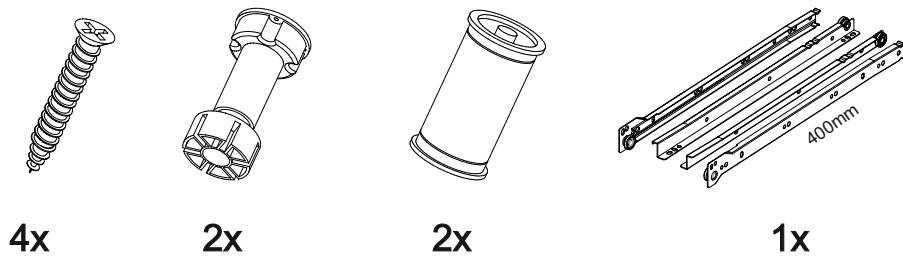

## Шкаф нижний с ящиком Аврора ШН1Я 800

В мебельном наборе могут быть конструктивные изменения, не указанные в данной инструкции и не ухудшающие качество изделия

800	816	470

16

14

15

№ дет.	Деталь/Detail	Размер/Size	Кол-во/Quantity	№ упак./№ pack
1	Бок левый/Side left	700x450	1	1/1
2	Бок правый/Side right	700x450	1	1/1
3	Крышка/Top	800x450	1	1/1
4	Полка/Shelf	765x420	1	1/1
5	Бок ящика левый/Side left	400x90	1	1/1
6	Бок ящика правый/Side right	400x90	1	1/1
7	Задняя стенка ящика/Back side	711x90	1	1/1
8-9	Планка/Plank	768x100	2	1/1
10-11	Задняя стенка ЛДВП/Back side	710x395	2	1/1
12	Соединитель ДВП/Connector	684	1	1/1
13	Дно ящика ЛДВП/Drawer bottom	740x400	1	1/1

№ дет.	Деталь/Detail	Размер/Size	Кол-во/Quantity	№ упак./№ pack
1*	Фасад/Front	140x796	1	1/1
2*-3*	Фасад/Front	569x396	2	1/1

1

2

3

12

13

10

11