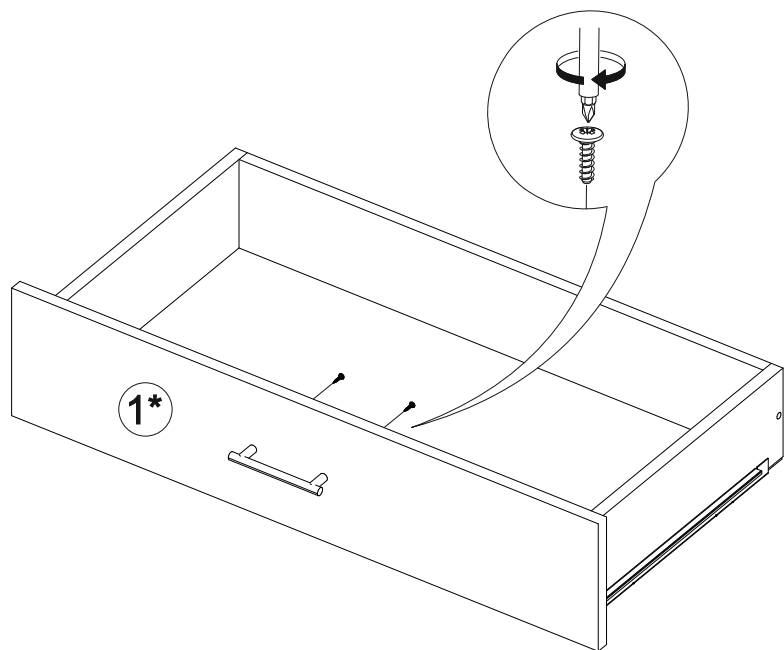

## Шкаф нижний с ящиком Аврора ШН1Я 800

В мебельном наборе могут быть конструктивные изменения, не указанные в данной инструкции и не ухудшающие качество изделия

800	816	470

16

14

15

№ дет.	Деталь/Detail	Размер/Size	Кол-во/Quantity	№ упак./№ pack
1	Бок левый/Side left	700x450	1	1/1
2	Бок правый/Side right	700x450	1	1/1
3	Крышка/Top	800x450	1	1/1
4	Полка/Shelf	765x420	1	1/1
5	Бок ящика левый/Side left	400x90	1	1/1
6	Бок ящика правый/Side right	400x90	1	1/1
7	Задняя стенка ящика/Back side	711x90	1	1/1
8-9	Планка/Plank	768x100	2	1/1
10-11	Задняя стенка ЛДВП/Back side	710x395	2	1/1
12	Соединитель ДВП/Connector	684	1	1/1
13	Дно ящика ЛДВП/Drawer bottom	740x400	1	1/1

№ дет.	Деталь/Detail	Размер/Size	Кол-во/Quantity	№ упак./№ pack
1*	Фасад/Front	140x796	1	1/1
2*-3*	Фасад/Front	569x396	2	1/1

1

2

3

12

13

10

11