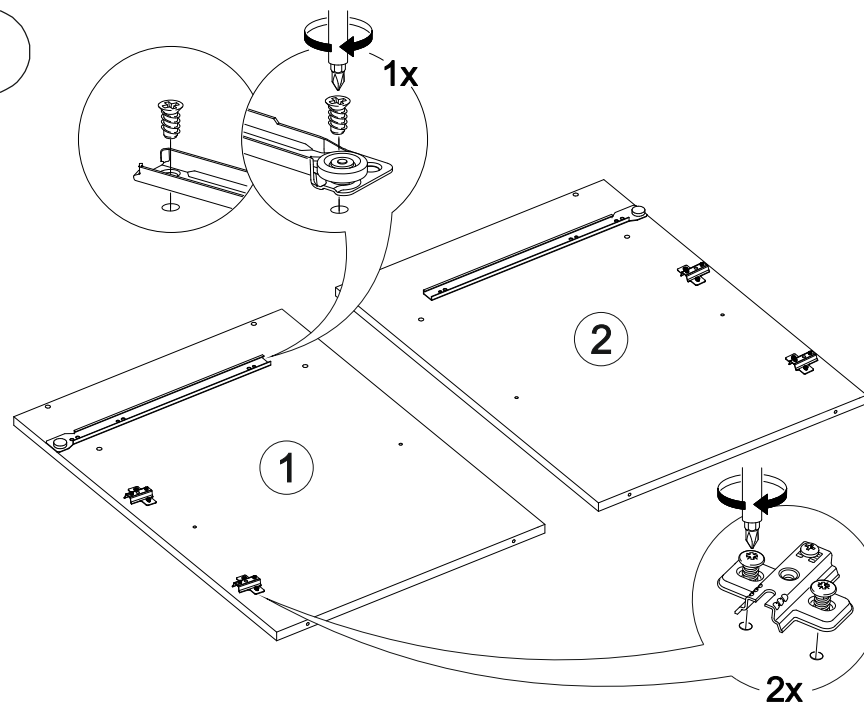

## Шкаф нижний с ящиком Аврора ШН1Я 800

В мебельном наборе могут быть конструктивные изменения, не указанные в данной инструкции и не ухудшающие качество изделия

800	816	470

16

14

15

№ дет.	Деталь/Detail	Размер/Size	Кол-во/Quantity	№ упак./№ pack
1	Бок левый/Side left	700x450	1	1/1
2	Бок правый/Side right	700x450	1	1/1
3	Крышка/Top	800x450	1	1/1
4	Полка/Shelf	765x420	1	1/1
5	Бок ящика левый/Side left	400x90	1	1/1
6	Бок ящика правый/Side right	400x90	1	1/1
7	Задняя стенка ящика/Back side	711x90	1	1/1
8-9	Планка/Plank	768x100	2	1/1
10-11	Задняя стенка ЛДВП/Back side	710x395	2	1/1
12	Соединитель ДВП/Connector	684	1	1/1
13	Дно ящика ЛДВП/Drawer bottom	740x400	1	1/1

№ дет.	Деталь/Detail	Размер/Size	Кол-во/Quantity	№ упак./№ pack
1*	Фасад/Front	140x796	1	1/1
2*-3*	Фасад/Front	569x396	2	1/1

1

2

3

12

13

10

11