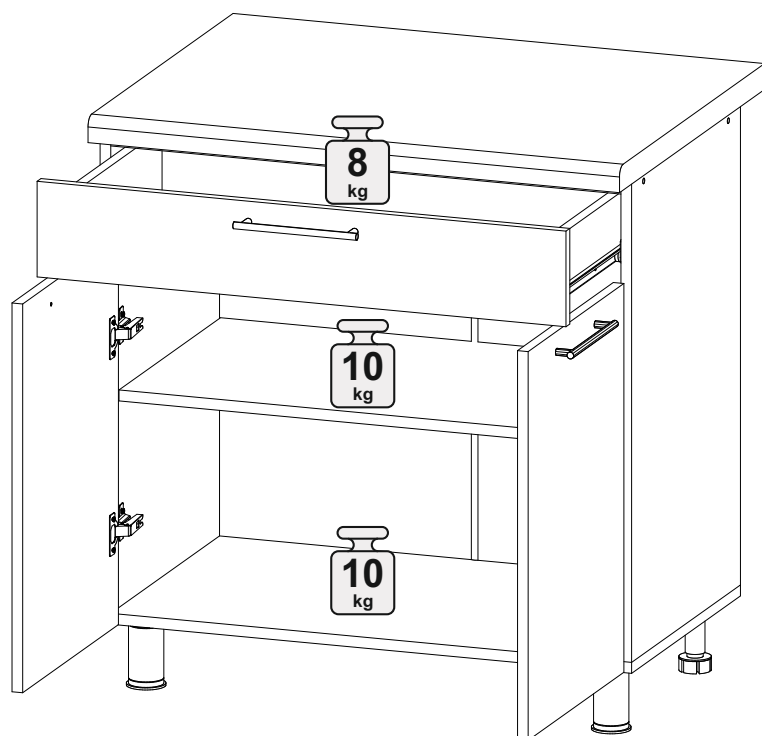

## Шкаф нижний с ящиком Аврора ШН1Я 800

В мебельном наборе могут быть конструктивные изменения, не указанные в данной инструкции и не ухудшающие качество изделия

800	816	470

16

14

15

№ дет.	Деталь/Detail	Размер/Size	Кол-во/Quantity	№ упак./№ pack
1	Бок левый/Side left	700x450	1	1/1
2	Бок правый/Side right	700x450	1	1/1
3	Крышка/Top	800x450	1	1/1
4	Полка/Shelf	765x420	1	1/1
5	Бок ящика левый/Side left	400x90	1	1/1
6	Бок ящика правый/Side right	400x90	1	1/1
7	Задняя стенка ящика/Back side	711x90	1	1/1
8-9	Планка/Plank	768x100	2	1/1
10-11	Задняя стенка ЛДВП/Back side	710x395	2	1/1
12	Соединитель ДВП/Connector	684	1	1/1
13	Дно ящика ЛДВП/Drawer bottom	740x400	1	1/1

№ дет.	Деталь/Detail	Размер/Size	Кол-во/Quantity	№ упак./№ pack
1*	Фасад/Front	140x796	1	1/1
2*-3*	Фасад/Front	569x396	2	1/1

1

2

3

12

13

10

11