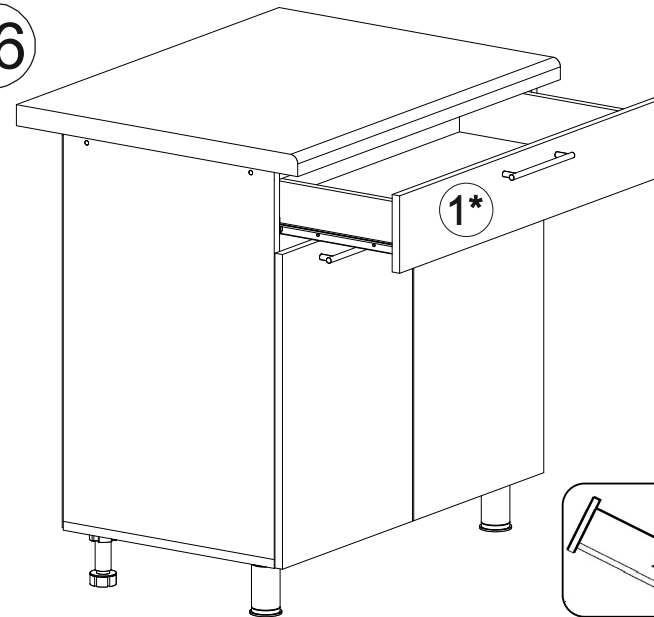

## Шкаф нижний с ящиком Аврора ШН1Я 800

В мебельном наборе могут быть конструктивные изменения, не указанные в данной инструкции и не ухудшающие качество изделия

800	816	470

16

14

15

№ дет.	Деталь/Detail	Размер/Size	Кол-во/Quantity	№ упак./№ pack
1	Бок левый/Side left	700x450	1	1/1
2	Бок правый/Side right	700x450	1	1/1
3	Крышка/Top	800x450	1	1/1
4	Полка/Shelf	765x420	1	1/1
5	Бок ящика левый/Side left	400x90	1	1/1
6	Бок ящика правый/Side right	400x90	1	1/1
7	Задняя стенка ящика/Back side	711x90	1	1/1
8-9	Планка/Plank	768x100	2	1/1
10-11	Задняя стенка ЛДВП/Back side	710x395	2	1/1
12	Соединитель ДВП/Connector	684	1	1/1
13	Дно ящика ЛДВП/Drawer bottom	740x400	1	1/1

№ дет.	Деталь/Detail	Размер/Size	Кол-во/Quantity	№ упак./№ pack
1*	Фасад/Front	140x796	1	1/1
2*-3*	Фасад/Front	569x396	2	1/1

1

2

3

12

13

10

11