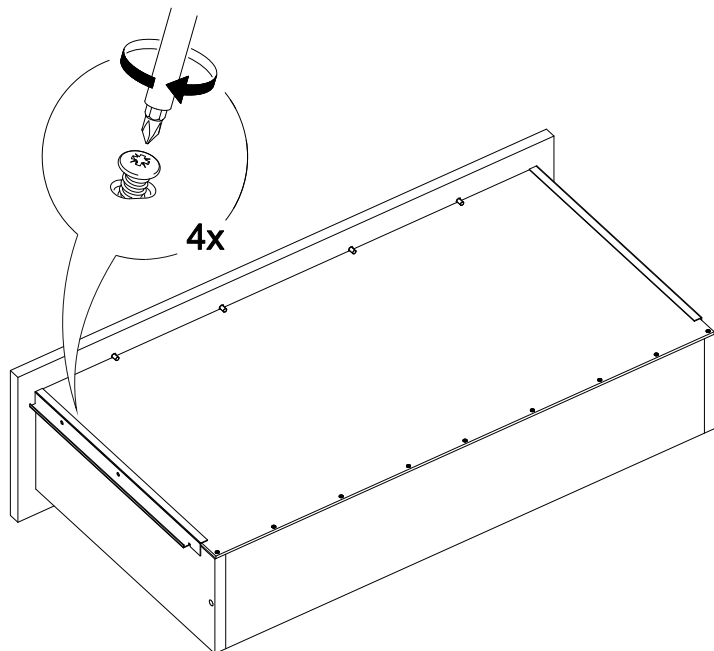

## Шкаф нижний с ящиком Аврора ШН1Я 800

В мебельном наборе могут быть конструктивные изменения, не указанные в данной инструкции и не ухудшающие качество изделия

800	816	470

16

14

15

№ дет.	Деталь/Detail	Размер/Size	Кол-во/Quantity	№ упак./№ pack
1	Бок левый/Side left	700x450	1	1/1
2	Бок правый/Side right	700x450	1	1/1
3	Крышка/Top	800x450	1	1/1
4	Полка/Shelf	765x420	1	1/1
5	Бок ящика левый/Side left	400x90	1	1/1
6	Бок ящика правый/Side right	400x90	1	1/1
7	Задняя стенка ящика/Back side	711x90	1	1/1
8-9	Планка/Plank	768x100	2	1/1
10-11	Задняя стенка ЛДВП/Back side	710x395	2	1/1
12	Соединитель ДВП/Connector	684	1	1/1
13	Дно ящика ЛДВП/Drawer bottom	740x400	1	1/1

№ дет.	Деталь/Detail	Размер/Size	Кол-во/Quantity	№ упак./№ pack
1*	Фасад/Front	140x796	1	1/1
2*-3*	Фасад/Front	569x396	2	1/1

1

2

3

12

13

10

11