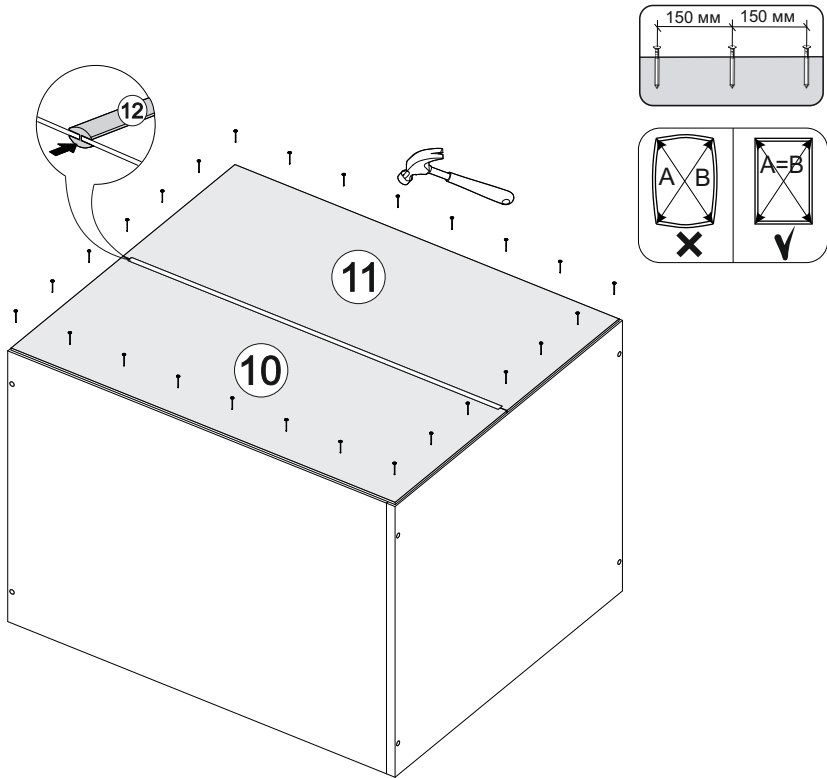

## Шкаф нижний с ящиком Аврора ШН1Я 800

В мебельном наборе могут быть конструктивные изменения, не указанные в данной инструкции и не ухудшающие качество изделия

800	816	470

16

14

15

№ дет.	Деталь/Detail	Размер/Size	Кол-во/Quantity	№ упак./№ pack
1	Бок левый/Side left	700x450	1	1/1
2	Бок правый/Side right	700x450	1	1/1
3	Крышка/Top	800x450	1	1/1
4	Полка/Shelf	765x420	1	1/1
5	Бок ящика левый/Side left	400x90	1	1/1
6	Бок ящика правый/Side right	400x90	1	1/1
7	Задняя стенка ящика/Back side	711x90	1	1/1
8-9	Планка/Plank	768x100	2	1/1
10-11	Задняя стенка ЛДВП/Back side	710x395	2	1/1
12	Соединитель ДВП/Connector	684	1	1/1
13	Дно ящика ЛДВП/Drawer bottom	740x400	1	1/1

№ дет.	Деталь/Detail	Размер/Size	Кол-во/Quantity	№ упак./№ pack
1*	Фасад/Front	140x796	1	1/1
2*-3*	Фасад/Front	569x396	2	1/1

1

2

3

12

13

10

11