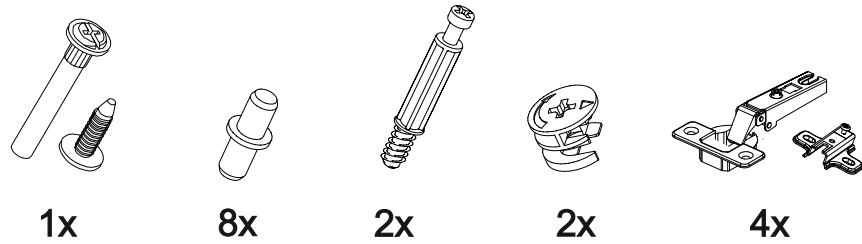

## Шкаф нижний с ящиком Аврора ШН1Я 800

В мебельном наборе могут быть конструктивные изменения, не указанные в данной инструкции и не ухудшающие качество изделия

800	816	470

16

14

15

№ дет.	Деталь/Detail	Размер/Size	Кол-во/Quantity	№ упак./№ pack
1	Бок левый/Side left	700x450	1	1/1
2	Бок правый/Side right	700x450	1	1/1
3	Крышка/Top	800x450	1	1/1
4	Полка/Shelf	765x420	1	1/1
5	Бок ящика левый/Side left	400x90	1	1/1
6	Бок ящика правый/Side right	400x90	1	1/1
7	Задняя стенка ящика/Back side	711x90	1	1/1
8-9	Планка/Plank	768x100	2	1/1
10-11	Задняя стенка ЛДВП/Back side	710x395	2	1/1
12	Соединитель ДВП/Connector	684	1	1/1
13	Дно ящика ЛДВП/Drawer bottom	740x400	1	1/1

№ дет.	Деталь/Detail	Размер/Size	Кол-во/Quantity	№ упак./№ pack
1*	Фасад/Front	140x796	1	1/1
2*-3*	Фасад/Front	569x396	2	1/1

1

2

3

12

13

10

11