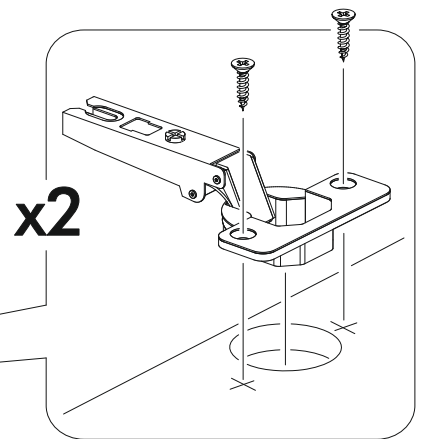

4b.

	A I				
1*	Фасад / Front	1	355	596	1
2*	Стекло / Glass	1	269	596