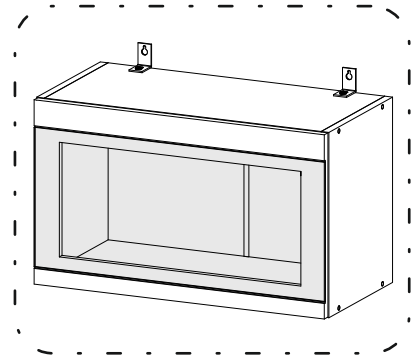

<https://interior-center.ru/>

ШВГС 600
SHVGS 600

600	357	300

RU Внимание! Чтобы избежать неприятных последствий, воспользуйтесь услугами профессиональных сборщиков мебели. Производитель оставляет за собой право вносить изменения в конструкцию изделий, не влияющие на функциональность и дизайн.

6,3x50	6,3x13		3,5x16		1,6x25	
						
9x	8x	1x	6x	8x	20x	6x
						
2x	1x	2x	1x			

 1 2 3	AI		 L=mm	
1	Бок правый / Right side	1	357	280
2	Бок левый / Left side	1	357	280
3	Вязка верх / Binding	1	568	280
4	Вязка / Binding	1	568	280
5-6	Задняя стенка / Back wall	2	352	295
7	Соединитель / Connector	1	324	