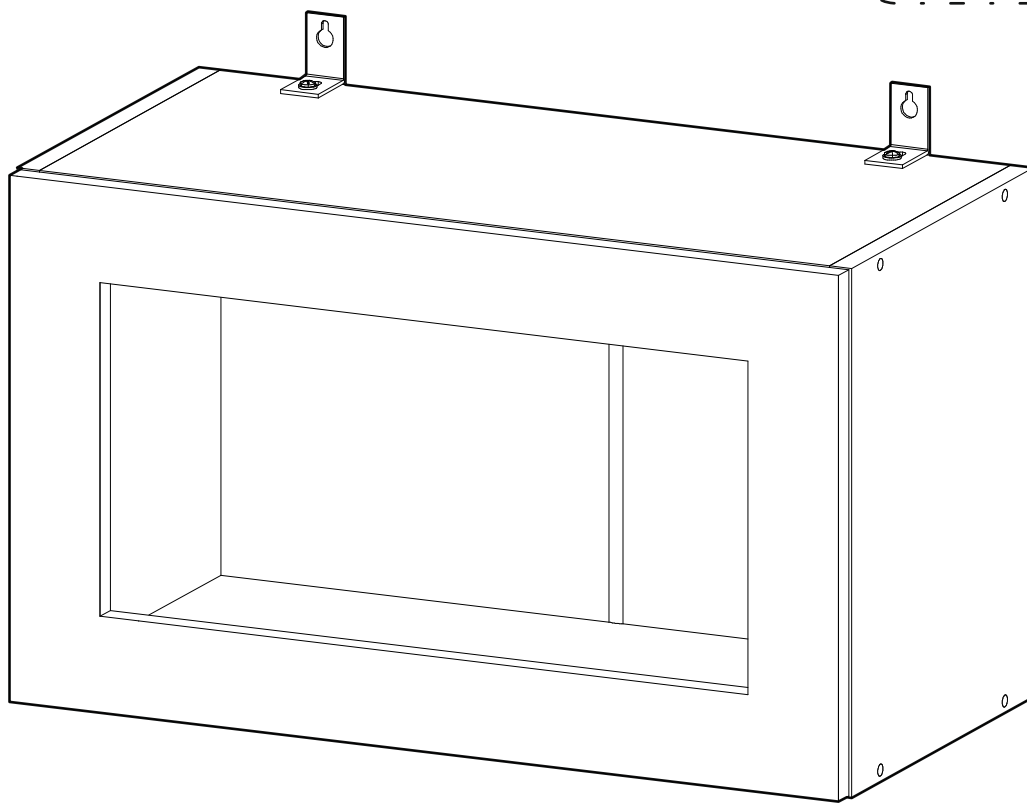

<https://interior-center.ru/>

ШВГС 600
SHVGS 600

600	357	300