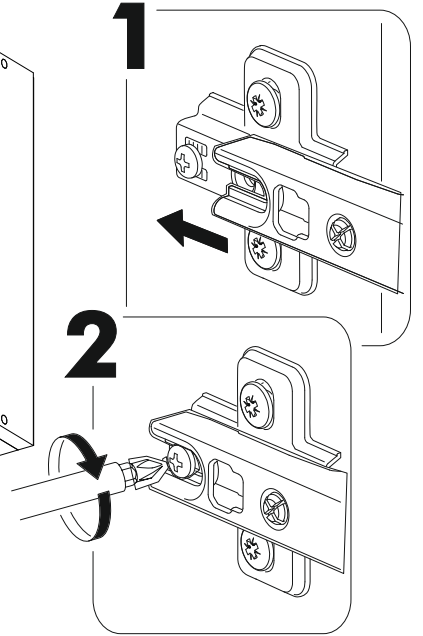

6,3x50	6,3x13		3,5x16		1,6x25	
						
9x	8x	1x	6x	8x	20x	6x
						
2x	1x	2x	1x			

 1 2 3	AI		 L=mm	
1	Бок правый / Right side	1	357	280
2	Бок левый / Left side	1	357	280
3	Вязка верх / Binding	1	568	280
4	Вязка / Binding	1	568	280
5-6	Задняя стенка / Back wall	2	352	295
7	Соединитель / Connector	1	324	

1.

2.

4

3.

4a.

	A I		 L=mm	
1*	Фасад / Front	1	355	596
2*	Стекло / Glass	1	240	490

5a.

6a.