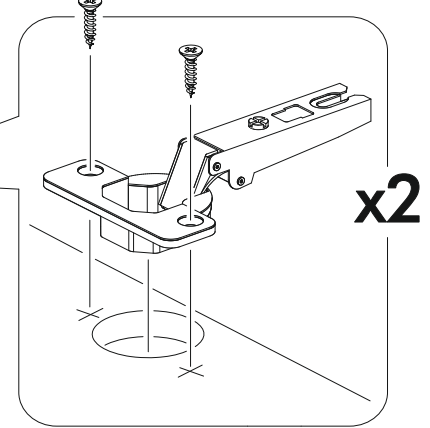

6,3x50	6,3x13		3,5x16		1,6x25	
						
9x	8x	1x	6x	8x	20x	6x
						
2x	1x	2x	1x			

 1 2 3	AI		 L=mm	
1	Бок правый / Right side	1	357	280
2	Бок левый / Left side	1	357	280
3	Вязка верх / Binding	1	568	280
4	Вязка / Binding	1	568	280
5-6	Задняя стенка / Back wall	2	352	295
7	Соединитель / Connector	1	324	

1.

2.

4

3.

4a.

	A I		 L=mm	
1*	Фасад / Front	1	355	596
2*	Стекло / Glass	1	240	490

5a.

6a.