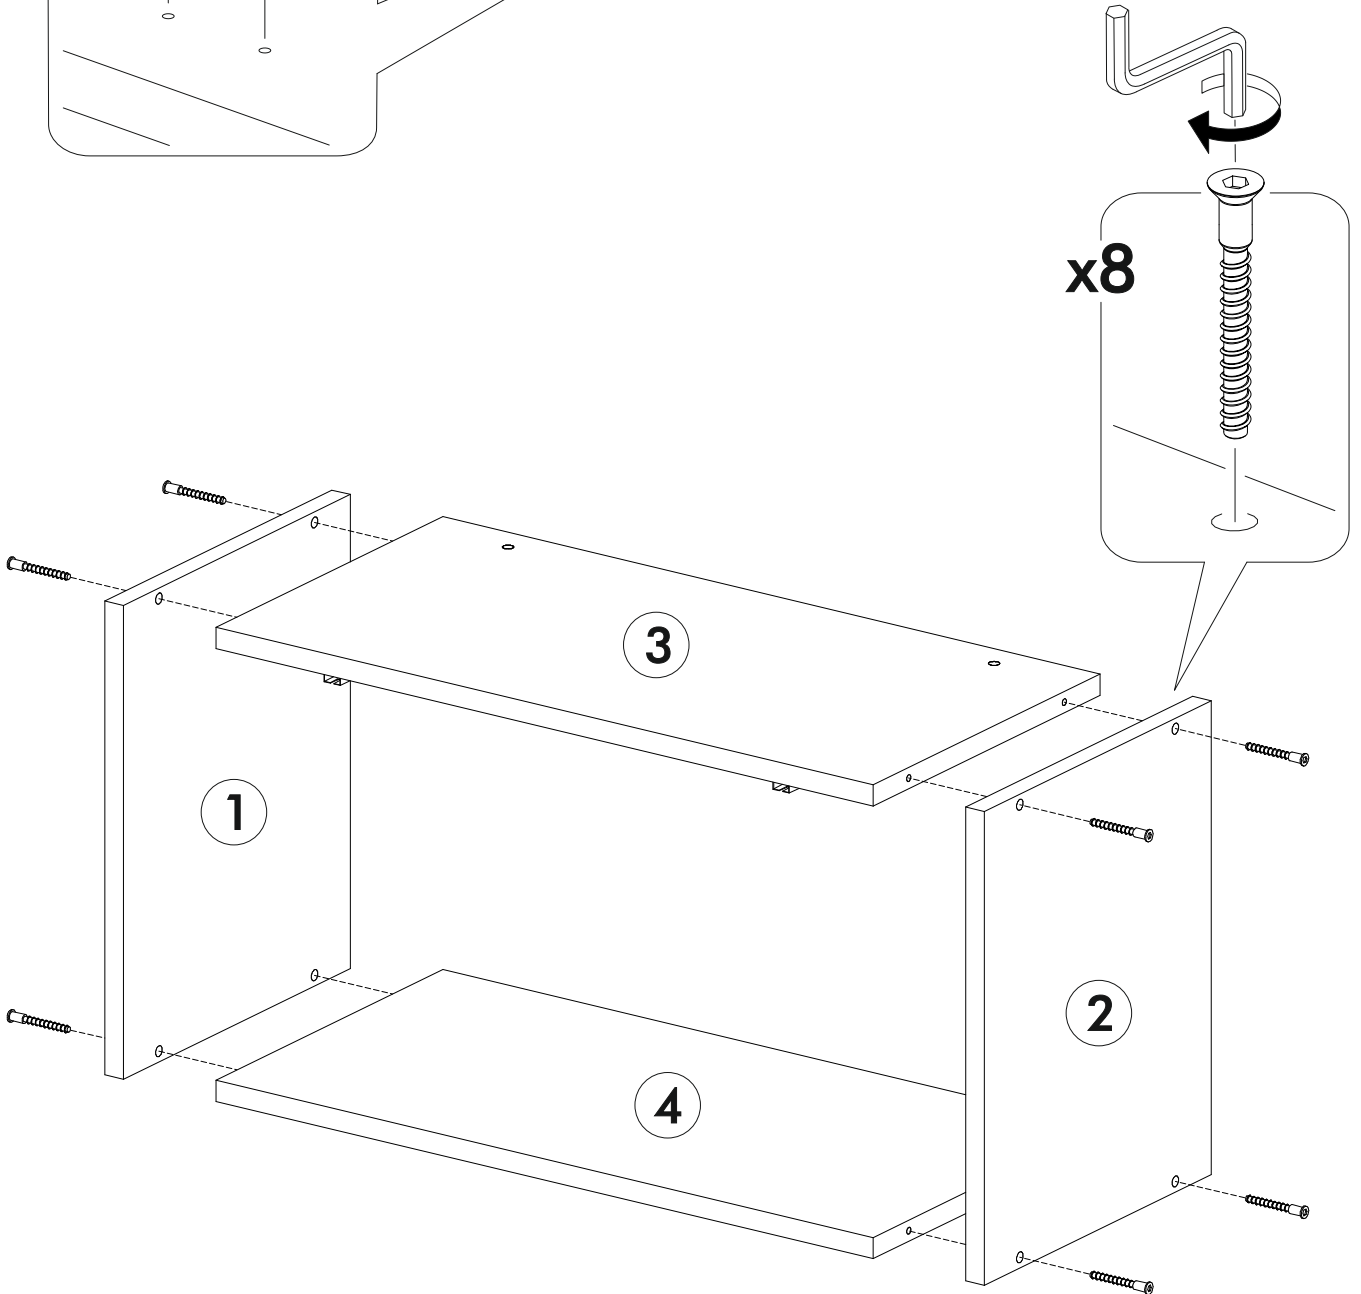

6,3x50	6,3x13		3,5x16		1,6x25	
9x	8x	1x	6x	8x	20x	6x
2x	1x	2x	1x			

 1 2 3	AI		 L=mm	
1	Бок правый / Right side	1	357	280
2	Бок левый / Left side	1	357	280
3	Вязка верх / Binding	1	568	280
4	Вязка / Binding	1	568	280
5-6	Задняя стенка / Back wall	2	352	295
7	Соединитель / Connector	1	324	

2.