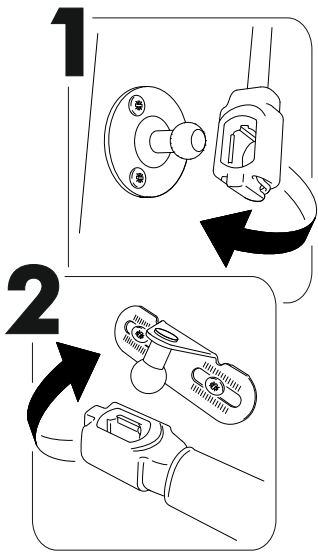

6,3x50	6,3x13		3,5x16		1,6x25	
						
9x	8x	1x	6x	8x	20x	6x
						
2x	1x	2x	1x			

 1 2 3	AI		 L=mm	
1	Бок правый / Right side	1	357	280
2	Бок левый / Left side	1	357	280
3	Вязка верх / Binding	1	568	280
4	Вязка / Binding	1	568	280
5-6	Задняя стенка / Back wall	2	352	295
7	Соединитель / Connector	1	324	

1.

2.

4

3.

4a.

	A I		 L=mm	
1*	Фасад / Front	1	355	596
2*	Стекло / Glass	1	240	490

5a.

6a.