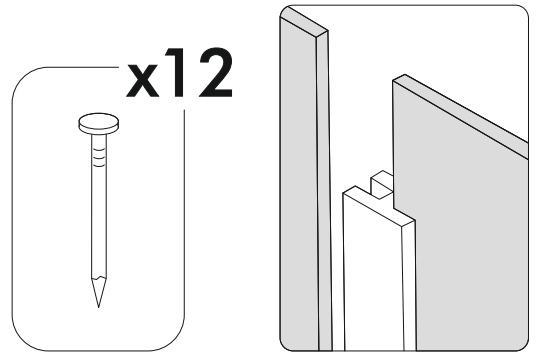

6,3x50	6,3x13		3,5x16		1,6x25	
						
9x	8x	1x	6x	8x	20x	6x
						
2x	1x	2x	1x			

 1 2 3	AI		 L=mm	
1	Бок правый / Right side	1	357	280
2	Бок левый / Left side	1	357	280
3	Вязка верх / Binding	1	568	280
4	Вязка / Binding	1	568	280
5-6	Задняя стенка / Back wall	2	352	295
7	Соединитель / Connector	1	324	

1.

2.

4

3.

4a.

	A I		 L=mm	
1*	Фасад / Front	1	355	596
2*	Стекло / Glass	1	240	490

5a.

6a.