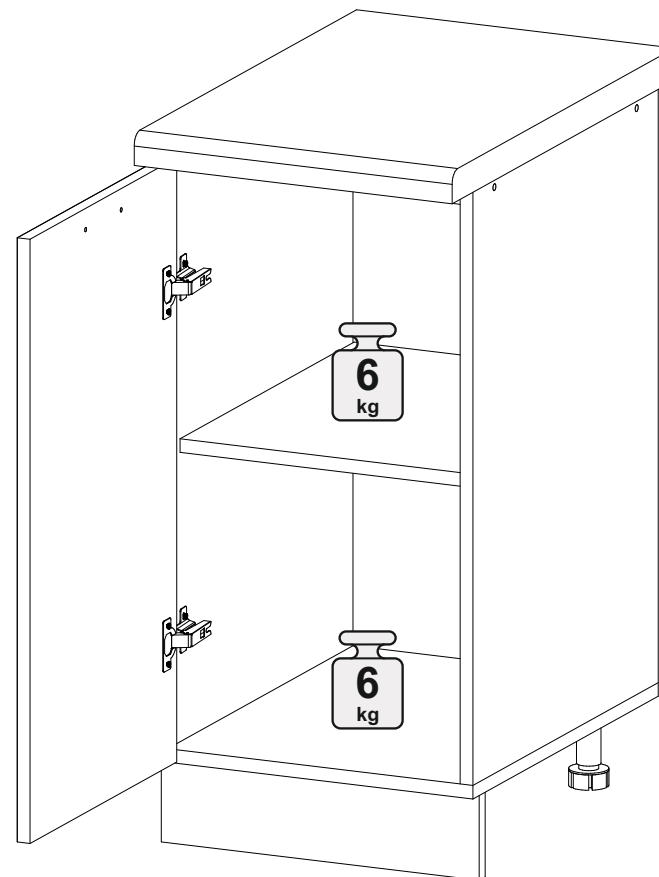

Шкаф нижний ШН 400

		
400	816	520

№ дет.	Деталь/Detail	Размер/Size	Кол-во/Quantity	№ упак./№ pack
1	Бок левый/Side left	700x500	1	1/1
2	Бок правый/Side right	700x500	1	1/1
3	Крышка/Top	400x500	1	1/1
4	Полка/Shelf	368x470	1	1/1
5-6	Планка/Plank	368x116	2	1/1
7	Цоколь/Socle	400x100	1	1/1
8	Задняя стенка ЛДВП/Back side	710x395	1	1/1

№ дет.	Деталь/Detail	Размер/Size	Кол-во/Quantity	№ упак./№ pack
1*	Фасад/Front	713x396	1	1/1

В мебельном наборе могут быть конструктивные изменения, не указанные в данной инструкции и не ухудшающие качество изделия