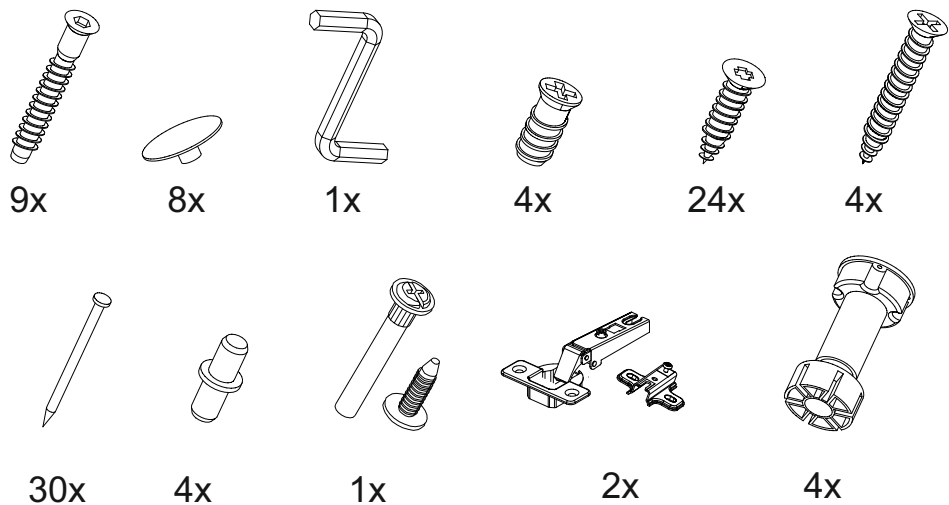

Шкаф нижний ШН 400

		
400	816	520

№ дет.	Деталь/Detail	Размер/Size	Кол-во/Quantity	№ упак./№ pack
1	Бок левый/Side left	700x500	1	1/1
2	Бок правый/Side right	700x500	1	1/1
3	Крышка/Top	400x500	1	1/1
4	Полка/Shelf	368x470	1	1/1
5-6	Планка/Plank	368x116	2	1/1
7	Цоколь/Socle	400x100	1	1/1
8	Задняя стенка ЛДВП/Back side	710x395	1	1/1

№ дет.	Деталь/Detail	Размер/Size	Кол-во/Quantity	№ упак./№ pack
1*	Фасад/Front	713x396	1	1/1

В мебельном наборе могут быть конструктивные изменения, не указанные в данной инструкции и не ухудшающие качество изделия