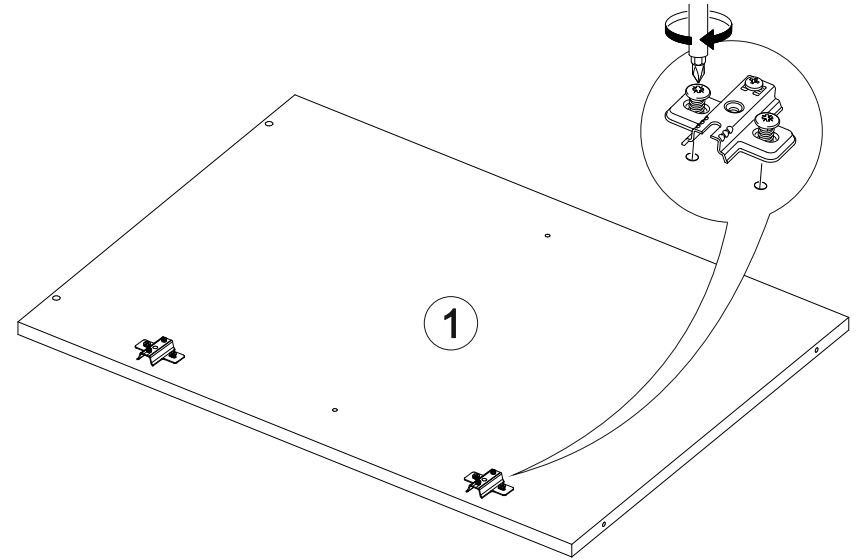

Шкаф нижний ШН 400

		
400	816	520

№ дет.	Деталь/Detail	Размер/Size	Кол-во/Quantity	№ упак./№ pack
1	Бок левый/Side left	700x500	1	1/1
2	Бок правый/Side right	700x500	1	1/1
3	Крышка/Top	400x500	1	1/1
4	Полка/Shelf	368x470	1	1/1
5-6	Планка/Plank	368x116	2	1/1
7	Цоколь/Socle	400x100	1	1/1
8	Задняя стенка ЛДВП/Back side	710x395	1	1/1

№ дет.	Деталь/Detail	Размер/Size	Кол-во/Quantity	№ упак./№ pack
1*	Фасад/Front	713x396	1	1/1

В мебельном наборе могут быть конструктивные изменения, не указанные в данной инструкции и не ухудшающие качество изделия

13

1

2

3

4

12

Внимание! ПРИМЕР соединения двух соседних модулей между собой

11