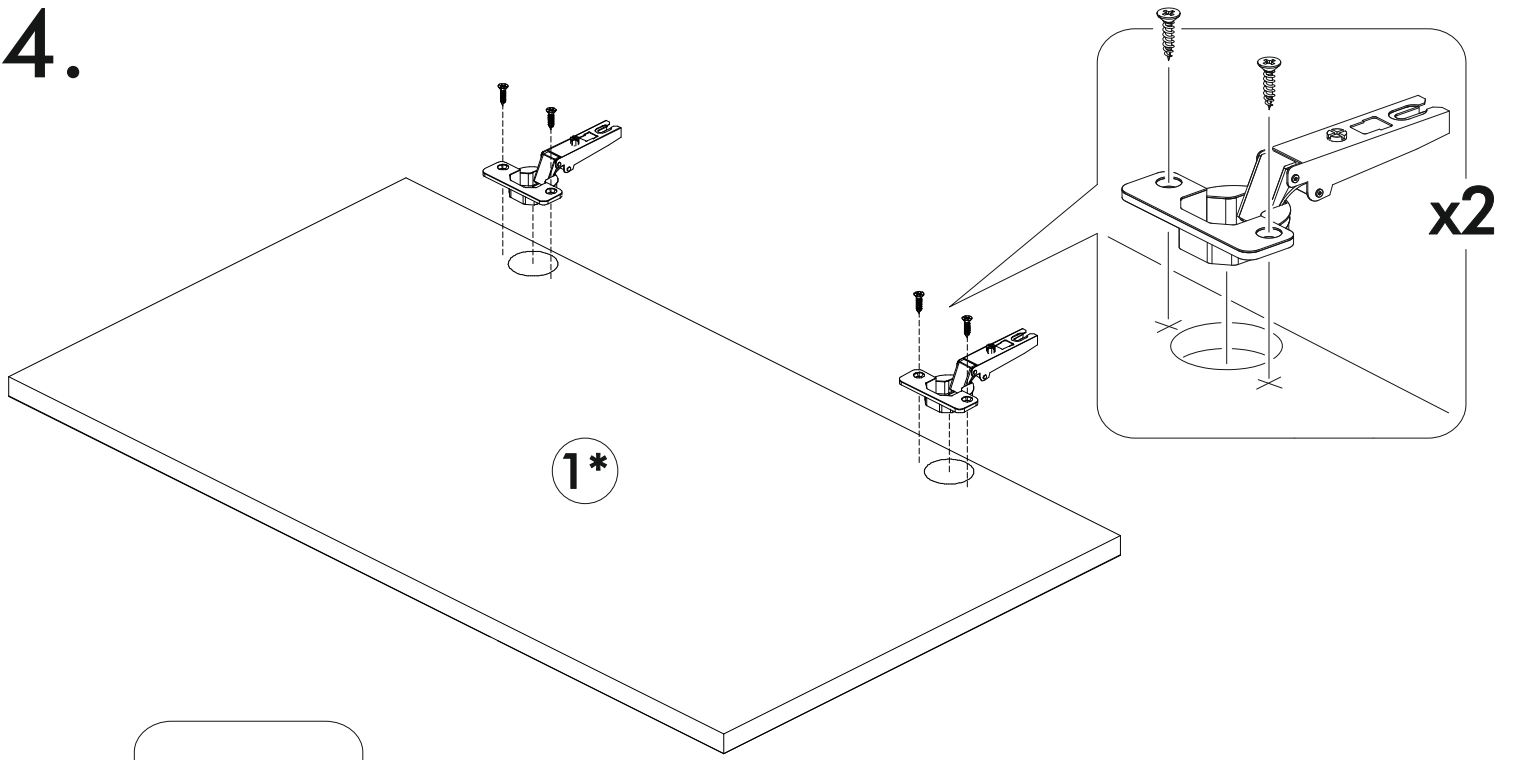

6,3x50	6,3x13			3,5x16	1,6x25	
						
9x	4x	1x	8x	10x	20x	4x
						
1x	2x	6x	2x			

	AI		 L=mm		
1	Бок правый / Right side	1	715	280	1/1
2	Бок левый / Left side	1	715	280	1/1
3	Вязка верх / Binding	1	368	280	1/1
4	Вязка / Binding	1	368	280	1/1
5	Полка / Shelf	1	365	250	1/1
6-7	Стенка задняя / Back wall	2	710	197	1/1
8	Соединитель / Connector	1	682		1/1

	AI		 L=mm		
1*	Фасад / Front	1	713	396	1/2

1.

2.

4

3.

4.

5.

6