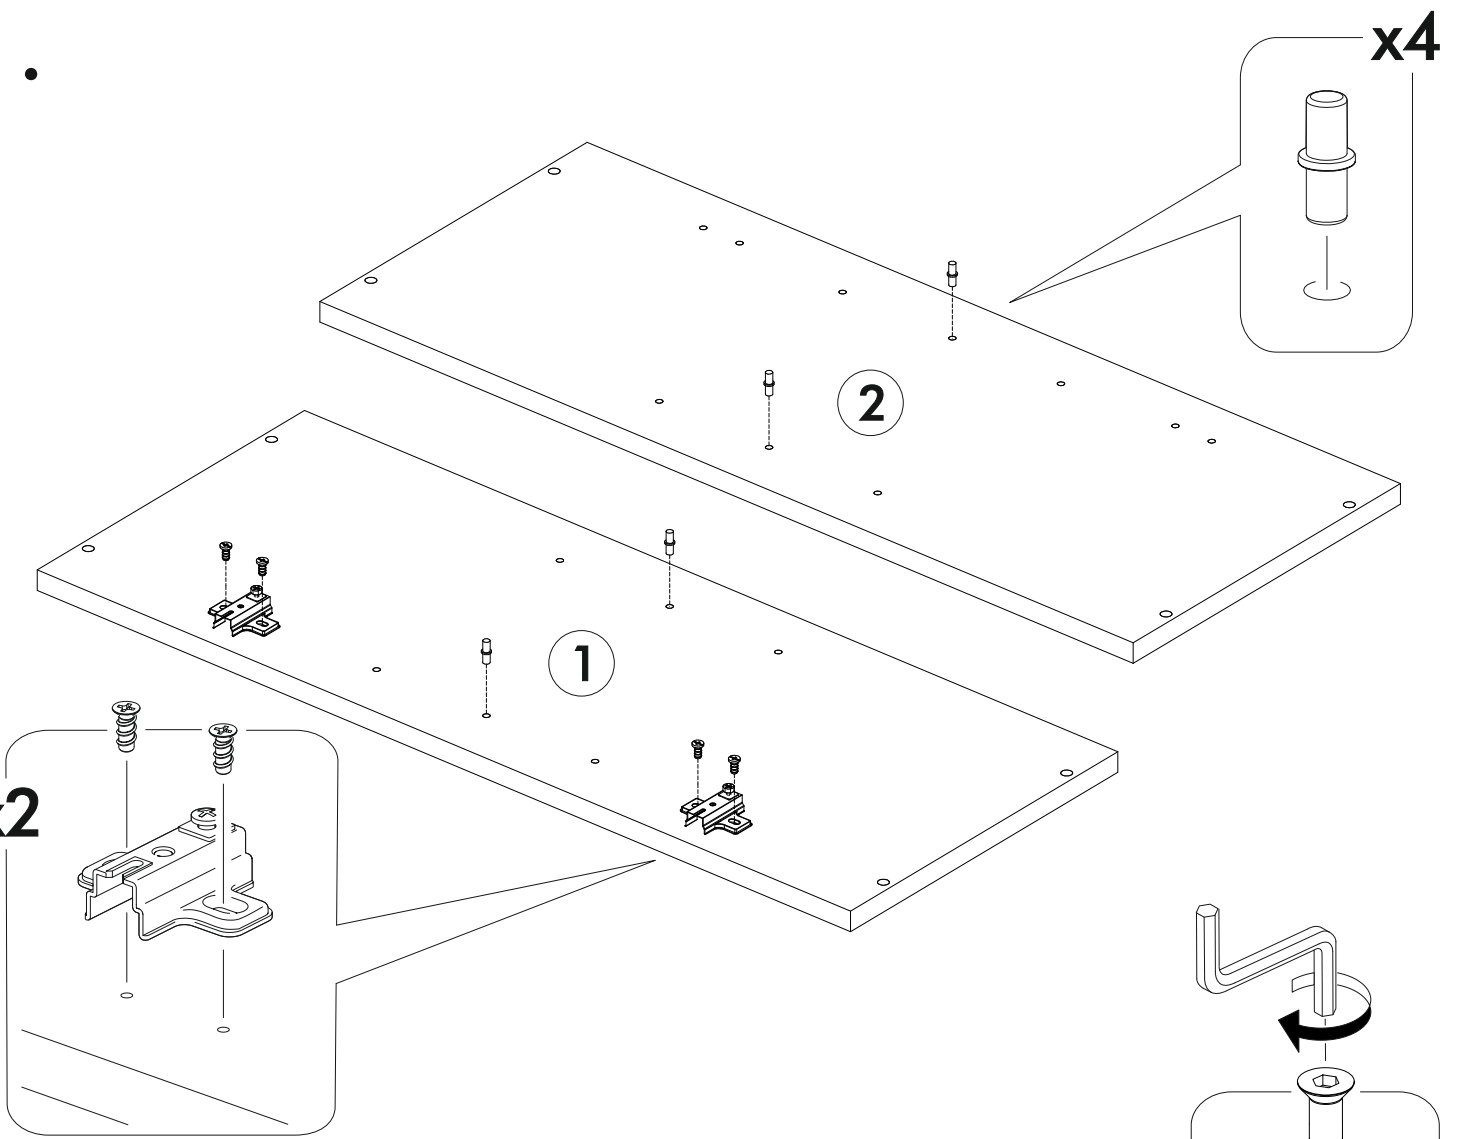

6,3x50	6,3x13			3,5x16	1,6x25	
9x	4x	1x	8x	10x	20x	4x
1x	2x	6x	2x			

	AI		L=mm		
1	Бок правый / Right side	1	715	280	1/1
2	Бок левый / Left side	1	715	280	1/1
3	Вязка верх / Binding	1	368	280	1/1
4	Вязка / Binding	1	368	280	1/1
5	Полка / Shelf	1	365	250	1/1
6-7	Стенка задняя / Back wall	2	710	197	1/1
8	Соединитель / Connector	1	682		1/1

	AI		L=mm		
1*	Фасад / Front	1	713	396	1/2

1.