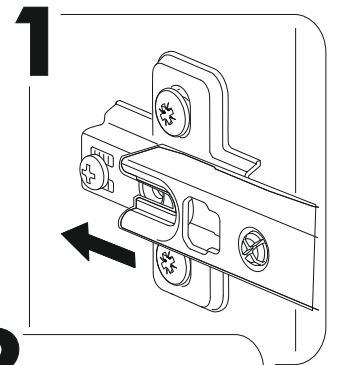

6,3x50	6,3x13			3,5x16	1,6x25	
						
9x	4x	1x	8x	10x	20x	4x
						
1x	2x	6x	2x			

	AI		 L=mm		
1	Бок правый / Right side	1	715	280	1/1
2	Бок левый / Left side	1	715	280	1/1
3	Вязка верх / Binding	1	368	280	1/1
4	Вязка / Binding	1	368	280	1/1
5	Полка / Shelf	1	365	250	1/1
6-7	Стенка задняя / Back wall	2	710	197	1/1
8	Соединитель / Connector	1	682		1/1

	AI		 L=mm		
1*	Фасад / Front	1	713	396	1/2

1.

2.

4

3.

4.

5.

6