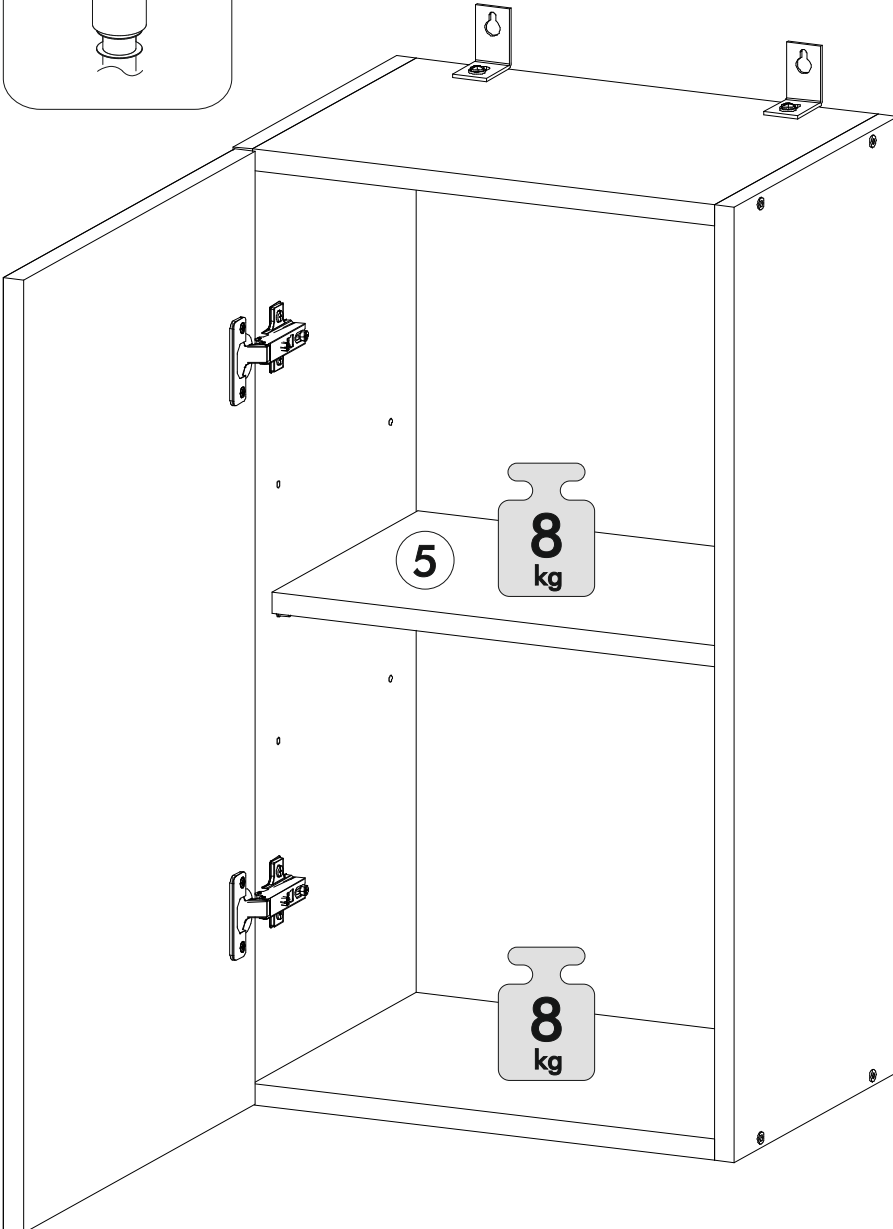

6,3x50	6,3x13			3,5x16	1,6x25	
						
9x	4x	1x	8x	10x	20x	4x
						
1x	2x	6x	2x			

	AI		 L=mm		
1	Бок правый / Right side	1	715	280	1/1
2	Бок левый / Left side	1	715	280	1/1
3	Вязка верх / Binding	1	368	280	1/1
4	Вязка / Binding	1	368	280	1/1
5	Полка / Shelf	1	365	250	1/1
6-7	Стенка задняя / Back wall	2	710	197	1/1
8	Соединитель / Connector	1	682		1/1

	AI		 L=mm		
1*	Фасад / Front	1	713	396	1/2

1.

2.

4

3.

4.

5.

6