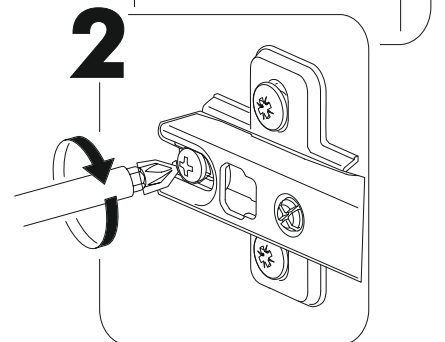

6,3x50	6,3x13			3,5x16	1,6x25	
						
9x	4x	1x	8x	10x	20x	4x
						
1x	2x	6x	2x			

	AI		 L=mm		
1	Бок правый / Right side	1	715	280	1/1
2	Бок левый / Left side	1	715	280	1/1
3	Вязка верх / Binding	1	368	280	1/1
4	Вязка / Binding	1	368	280	1/1
5	Полка / Shelf	1	365	250	1/1
6-7	Стенка задняя / Back wall	2	710	197	1/1
8	Соединитель / Connector	1	682		1/1

	AI		 L=mm		
1*	Фасад / Front	1	713	396	1/2

1.

2.

4

3.

4.

5.

6