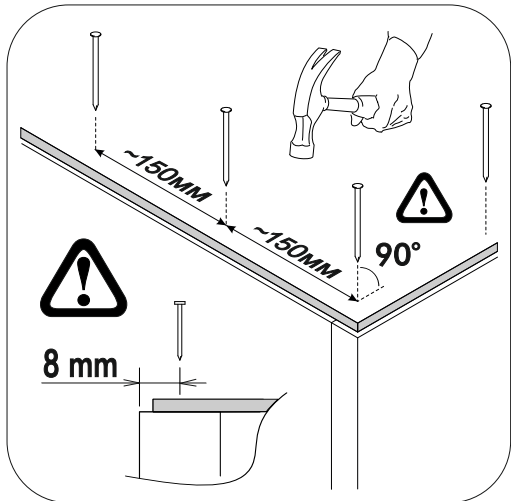

6,3x50	6,3x13			3,5x16	1,6x25	
						
9x	4x	1x	8x	10x	20x	4x
						
1x	2x	6x	2x			

	AI		 L=mm		
1	Бок правый / Right side	1	715	280	1/1
2	Бок левый / Left side	1	715	280	1/1
3	Вязка верх / Binding	1	368	280	1/1
4	Вязка / Binding	1	368	280	1/1
5	Полка / Shelf	1	365	250	1/1
6-7	Стенка задняя / Back wall	2	710	197	1/1
8	Соединитель / Connector	1	682		1/1

	AI		 L=mm		
1*	Фасад / Front	1	713	396	1/2

1.

2.

4

3.

4.

5.

6