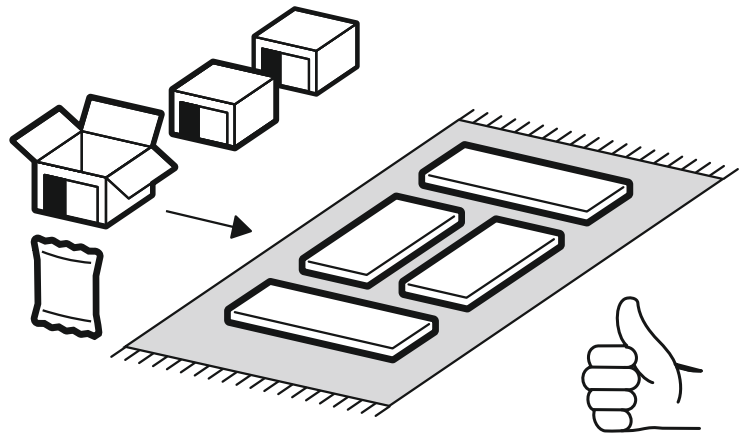

<https://interior-center.ru/>

ШНЗЯ 500
SHN3YA 500

500	816	520

RU Внимание! Чтобы избежать неприятных последствий, воспользуйтесь услугами профессиональных сборщиков мебели. Производитель оставляет за собой право вносить изменения в конструкцию изделий, не влияющие на функциональность и дизайн.

6,3x50	6,3x13			3,5x16	4x30	1,6x25
						
17x	12x	1x	8x	36x	4x	60x
				400mm		
8x	8x	1x	4x			3x

 1 2 3	AI		 L=mm		
1	Бок левый / Left side	1	700	500	1/1
2	Бок правый / Right side	1	700	500	1/1
3	Крышка / Top	1	500	500	1/1
4	Бок ящика левый / Drawer left side	1	400	240	1/1
5	Бок ящика правый / Drawer right side	1	400	240	1/1
6-7	Бок ящика левый / Drawer left side	2	400	90	1/1
8-9	Бок ящика правый / Drawer right side	2	400	90	1/1
10-11	Задняя стенка ящика / Back wall	1	411	90	1/1
12	Задняя стенка ящика / Back wall	2	411	240	1/1
13-14	Планка / Plank	2	468	116	1/1
15	Цоколь / Sockle	1	500	100	1/1
16	Задняя стенка ЛДВП / Back wall	1	710	495	1/1
17-19	Дно ящика / Drawer bottom	3	440	400	1/1