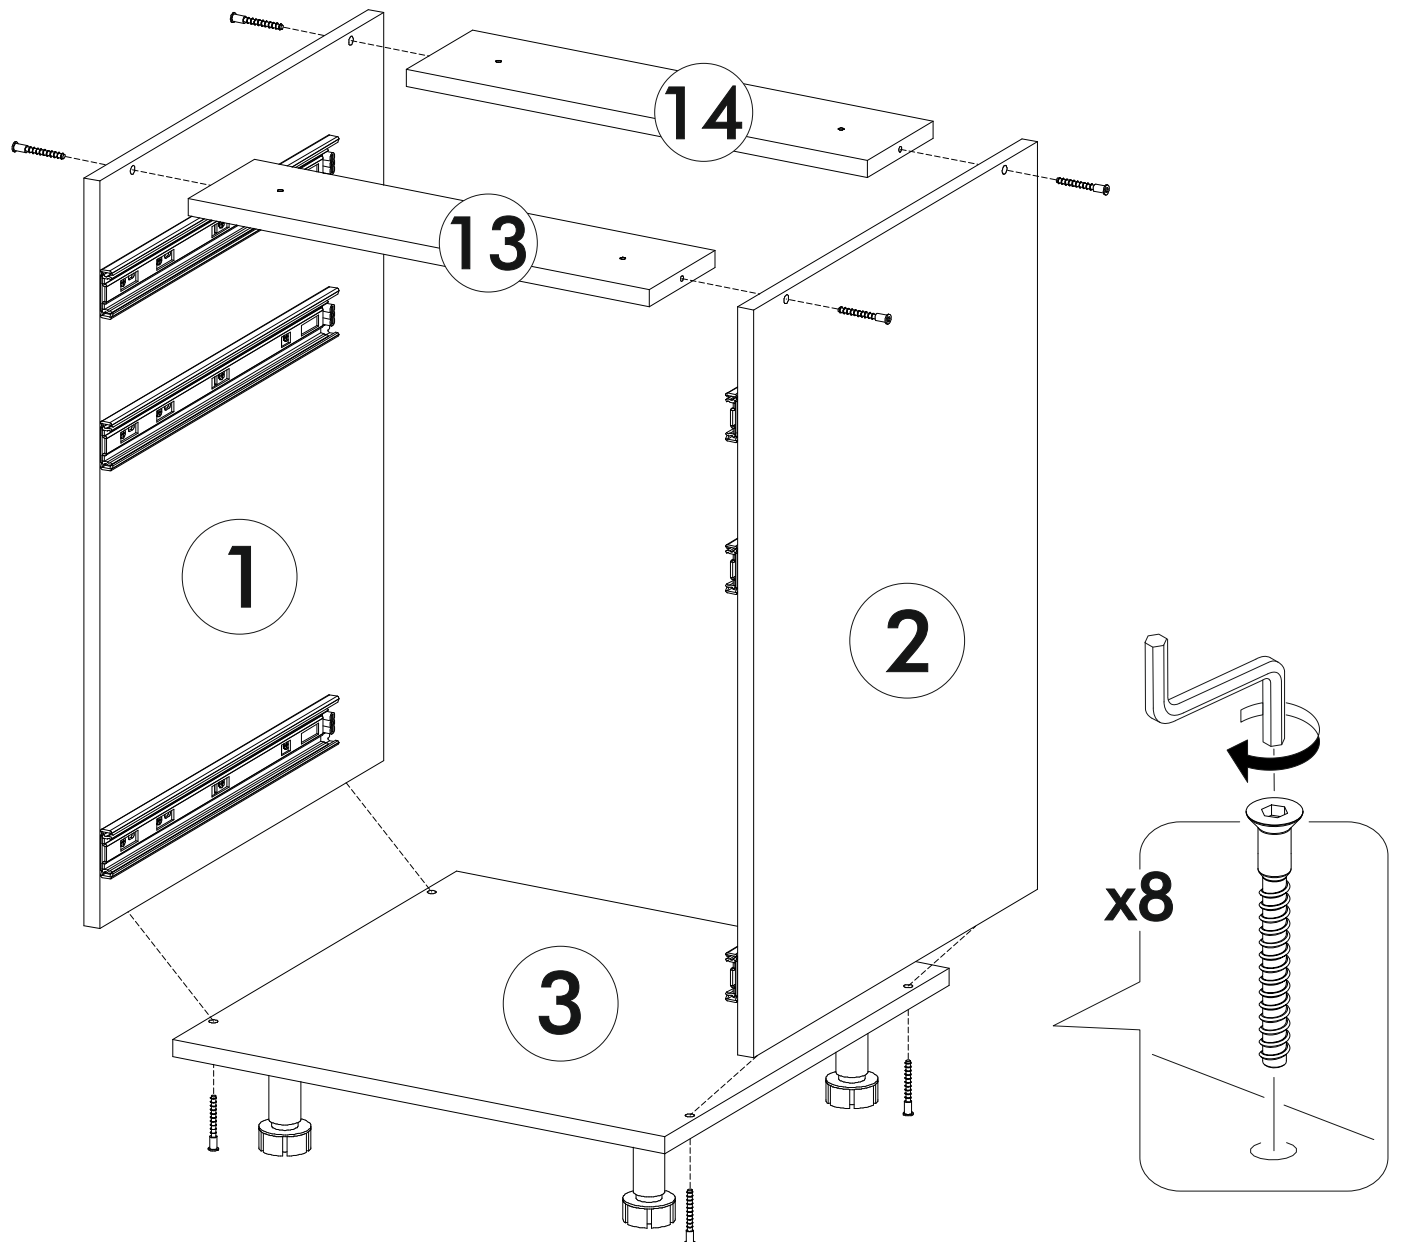

6,3x50	6,3x13			3,5x16	4x30	1,6x25
						
17x	12x	1x	8x	36x	4x	60x
				400mm		
8x	8x	1x	4x			3x

 1 2 3	AI		 L=mm		
1	Бок левый / Left side	1	700	500	1/1
2	Бок правый / Right side	1	700	500	1/1
3	Крышка / Top	1	500	500	1/1
4	Бок ящика левый / Drawer left side	1	400	240	1/1
5	Бок ящика правый / Drawer right side	1	400	240	1/1
6-7	Бок ящика левый / Drawer left side	2	400	90	1/1
8-9	Бок ящика правый / Drawer right side	2	400	90	1/1
10-11	Задняя стенка ящика / Back wall	1	411	90	1/1
12	Задняя стенка ящика / Back wall	2	411	240	1/1
13-14	Планка / Plank	2	468	116	1/1
15	Цоколь / Sockle	1	500	100	1/1
16	Задняя стенка ЛДВП / Back wall	1	710	495	1/1
17-19	Дно ящика / Drawer bottom	3	440	400	1/1

1*	Фасад ящика / Drawer facade	1	427	496	1/1
2*	Фасад ящика / Drawer facade	2	140	496	1/1

1.

2.

3.

4.

5.

6.

7.