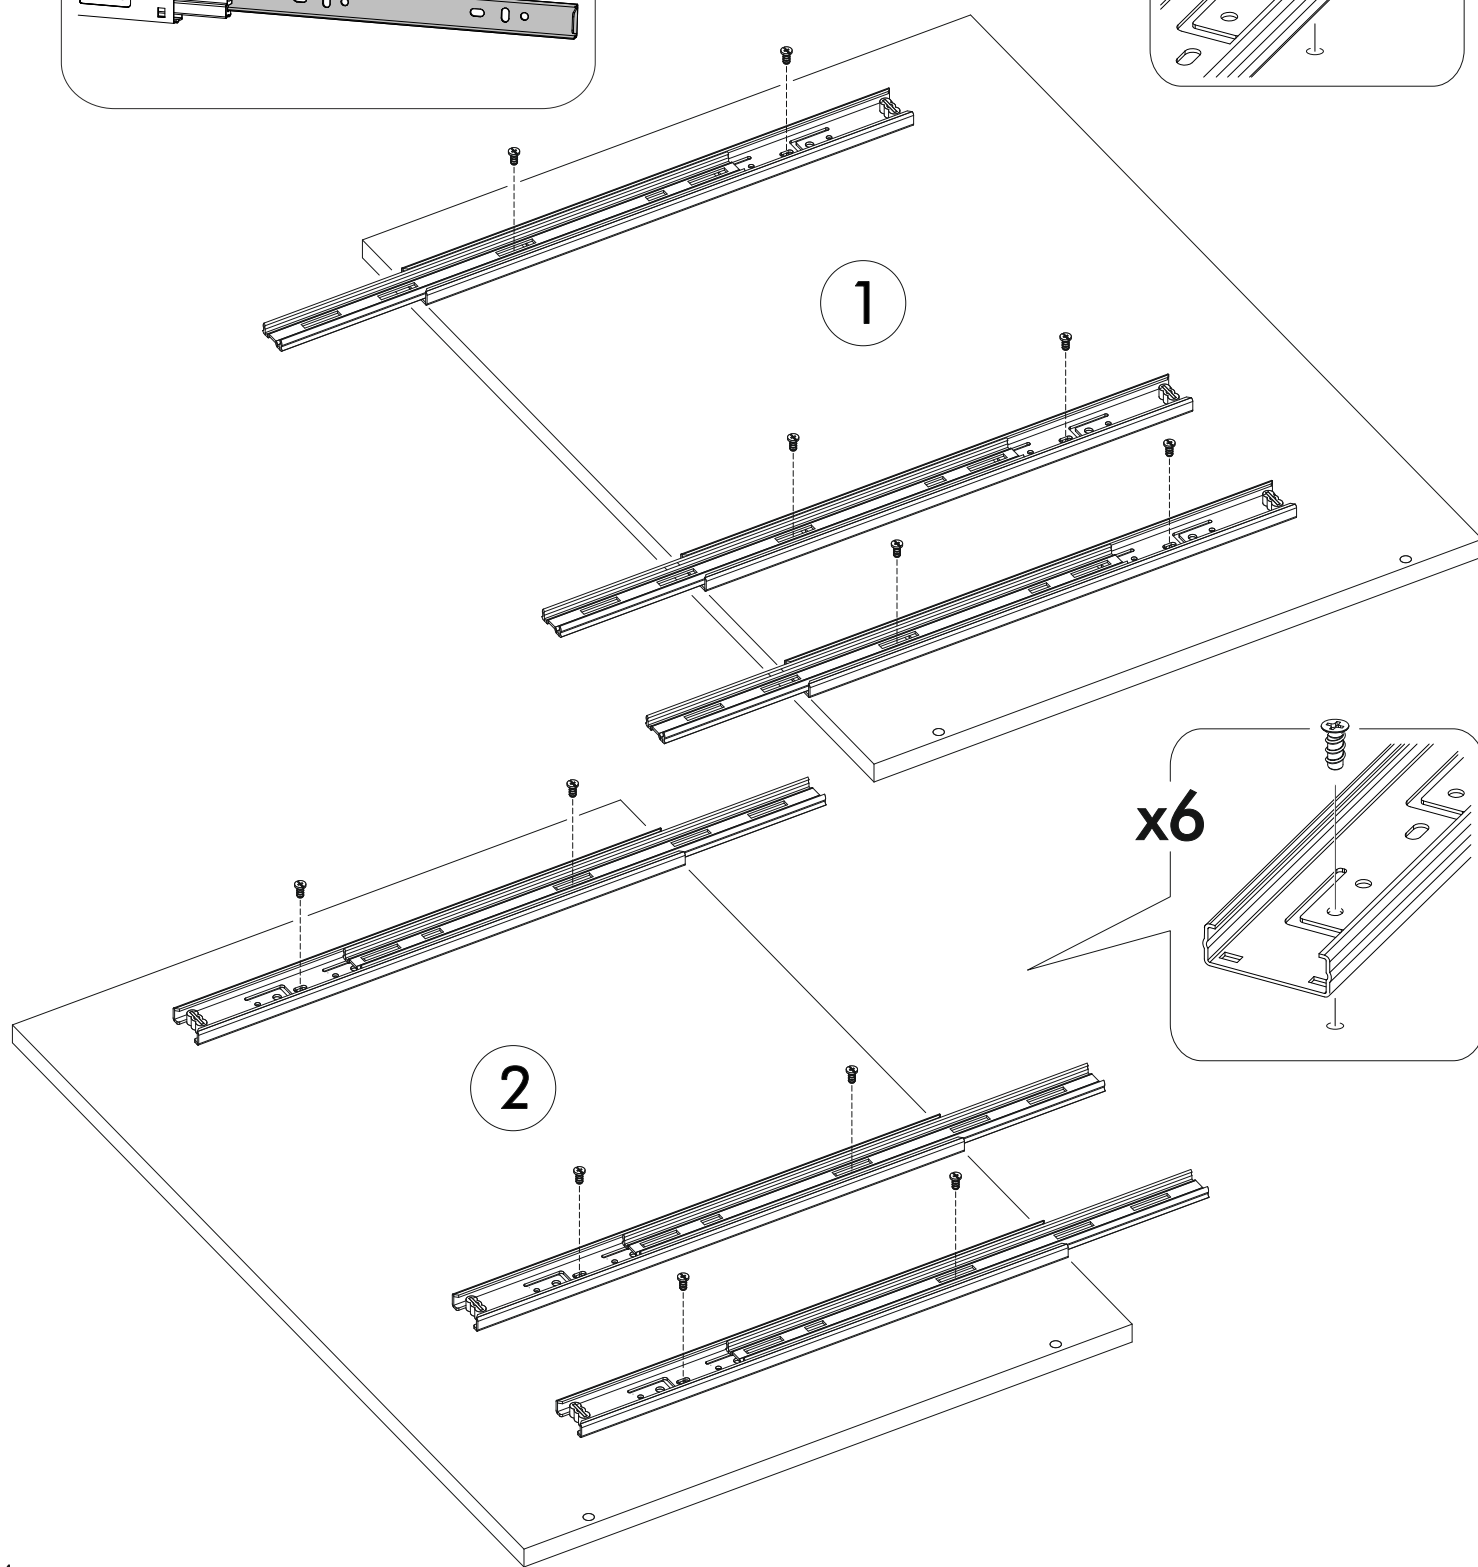

6,3x50	6,3x13			3,5x16	4x30	1,6x25
17x	12x	1x	8x	36x	4x	60x
				400mm		
8x	8x	1x	4x			3x

 1 2 3	AI		 L=mm		
1	Бок левый / Left side	1	700	500	1/1
2	Бок правый / Right side	1	700	500	1/1
3	Крышка / Top	1	500	500	1/1
4	Бок ящика левый / Drawer left side	1	400	240	1/1
5	Бок ящика правый / Drawer right side	1	400	240	1/1
6-7	Бок ящика левый / Drawer left side	2	400	90	1/1
8-9	Бок ящика правый / Drawer right side	2	400	90	1/1
10-11	Задняя стенка ящика / Back wall	1	411	90	1/1
12	Задняя стенка ящика / Back wall	2	411	240	1/1
13-14	Планка / Plank	2	468	116	1/1
15	Цоколь / Sockle	1	500	100	1/1
16	Задняя стенка ЛДВП / Back wall	1	710	495	1/1
17-19	Дно ящика / Drawer bottom	3	440	400	1/1

1*	Фасад ящика / Drawer facade	1	427	496	1/1
2*	Фасад ящика / Drawer facade	2	140	496	1/1

1.