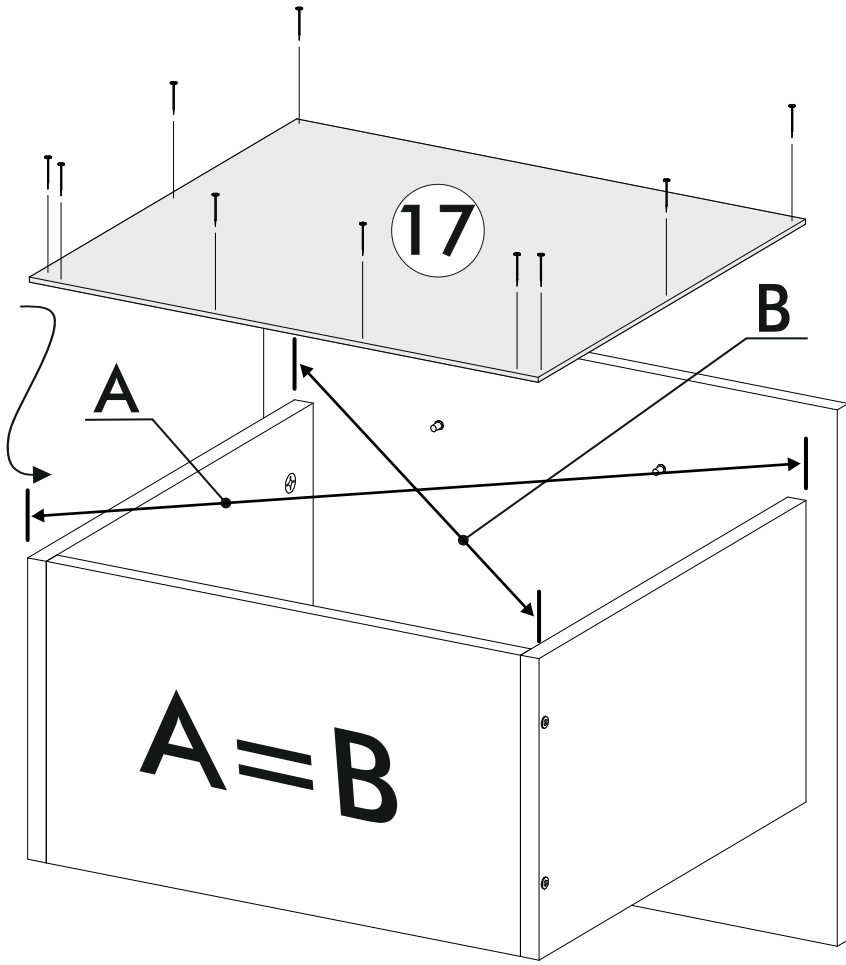

6,3x50	6,3x13			3,5x16	4x30	1,6x25
						
17x	12x	1x	8x	36x	4x	60x
				400mm		
8x	8x	1x	4x			3x

 1 2 3	AI		 L=mm		
1	Бок левый / Left side	1	700	500	1/1
2	Бок правый / Right side	1	700	500	1/1
3	Крышка / Top	1	500	500	1/1
4	Бок ящика левый / Drawer left side	1	400	240	1/1
5	Бок ящика правый / Drawer right side	1	400	240	1/1
6-7	Бок ящика левый / Drawer left side	2	400	90	1/1
8-9	Бок ящика правый / Drawer right side	2	400	90	1/1
10-11	Задняя стенка ящика / Back wall	1	411	90	1/1
12	Задняя стенка ящика / Back wall	2	411	240	1/1
13-14	Планка / Plank	2	468	116	1/1
15	Цоколь / Sockle	1	500	100	1/1
16	Задняя стенка ЛДВП / Back wall	1	710	495	1/1
17-19	Дно ящика / Drawer bottom	3	440	400	1/1

1*	Фасад ящика / Drawer facade	1	427	496	1/1
2*	Фасад ящика / Drawer facade	2	140	496	1/1

1.

2.

3.

4.

5.

6.

7.

8.

9.

x2

10.

11.

12.