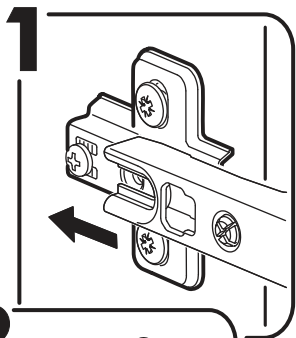

  	<b>AI</b>		 L=mm		
<b>1</b>	Бок левый / Left side	<b>1</b>	<b>2180</b>	<b>500</b>	<b>1/4</b>
<b>2</b>	Бок правый / Right side	<b>1</b>	<b>2180</b>	<b>500</b>	<b>1/4</b>
<b>3</b>	Перегородка / Partition	<b>1</b>	<b>2084</b>	<b>500</b>	<b>1/4</b>
<b>4</b>	Крышка / Cap	<b>1</b>	<b>1200</b>	<b>500</b>	<b>2/4</b>
<b>5</b>	Вязка / Binding	<b>1</b>	<b>1168</b>	<b>500</b>	<b>2/4</b>
<b>6</b>	Вязка / Binding	<b>1</b>	<b>768</b>	<b>500</b>	<b>2/4</b>
<b>7</b>	Вязка / Binding	<b>1</b>	<b>384</b>	<b>500</b>	<b>2/4</b>
<b>8</b>	Полка / Shelf	<b>3</b>	<b>384</b>	<b>500</b>	<b>2/4</b>
<b>9</b>	Цоколь / Plinth	<b>2</b>	<b>1168</b>	<b>80</b>	<b>2/4</b>
<b>11</b>	Фасад / Front	<b>3</b>	<b>2112</b>	<b>396</b>	<b>3/4</b>
<b>12</b>	Задняя стенка / Back wall	<b>5</b>	<b>1196</b>	<b>421</b>	<b>2/4</b>
<b>14</b>	Штанга / Barbell	<b>1</b>	<b>764</b>		<b>2/4</b>
<b>15</b>	Соединитель / Connector	<b>4</b>	<b>1166</b>		<b>2/4</b>

1.

2.

3.

4.

5.

6.

1 2 3	<b>AI</b>			
<b>1*</b>	Зеркало / Mirror	<b>1</b>	<b>1900</b>	<b>300</b>
				<b>1/1</b>

Внимание! Монтаж зеркал/стеклол к фасадам производится самостоятельно на двусторонний скотч и/или кляймеры (входит в комплект).  
**ОБЯЗАТЕЛЬНО** для крепления необходимо использовать монтажный клей «жидкие гвозди» (приобретается отдельно).