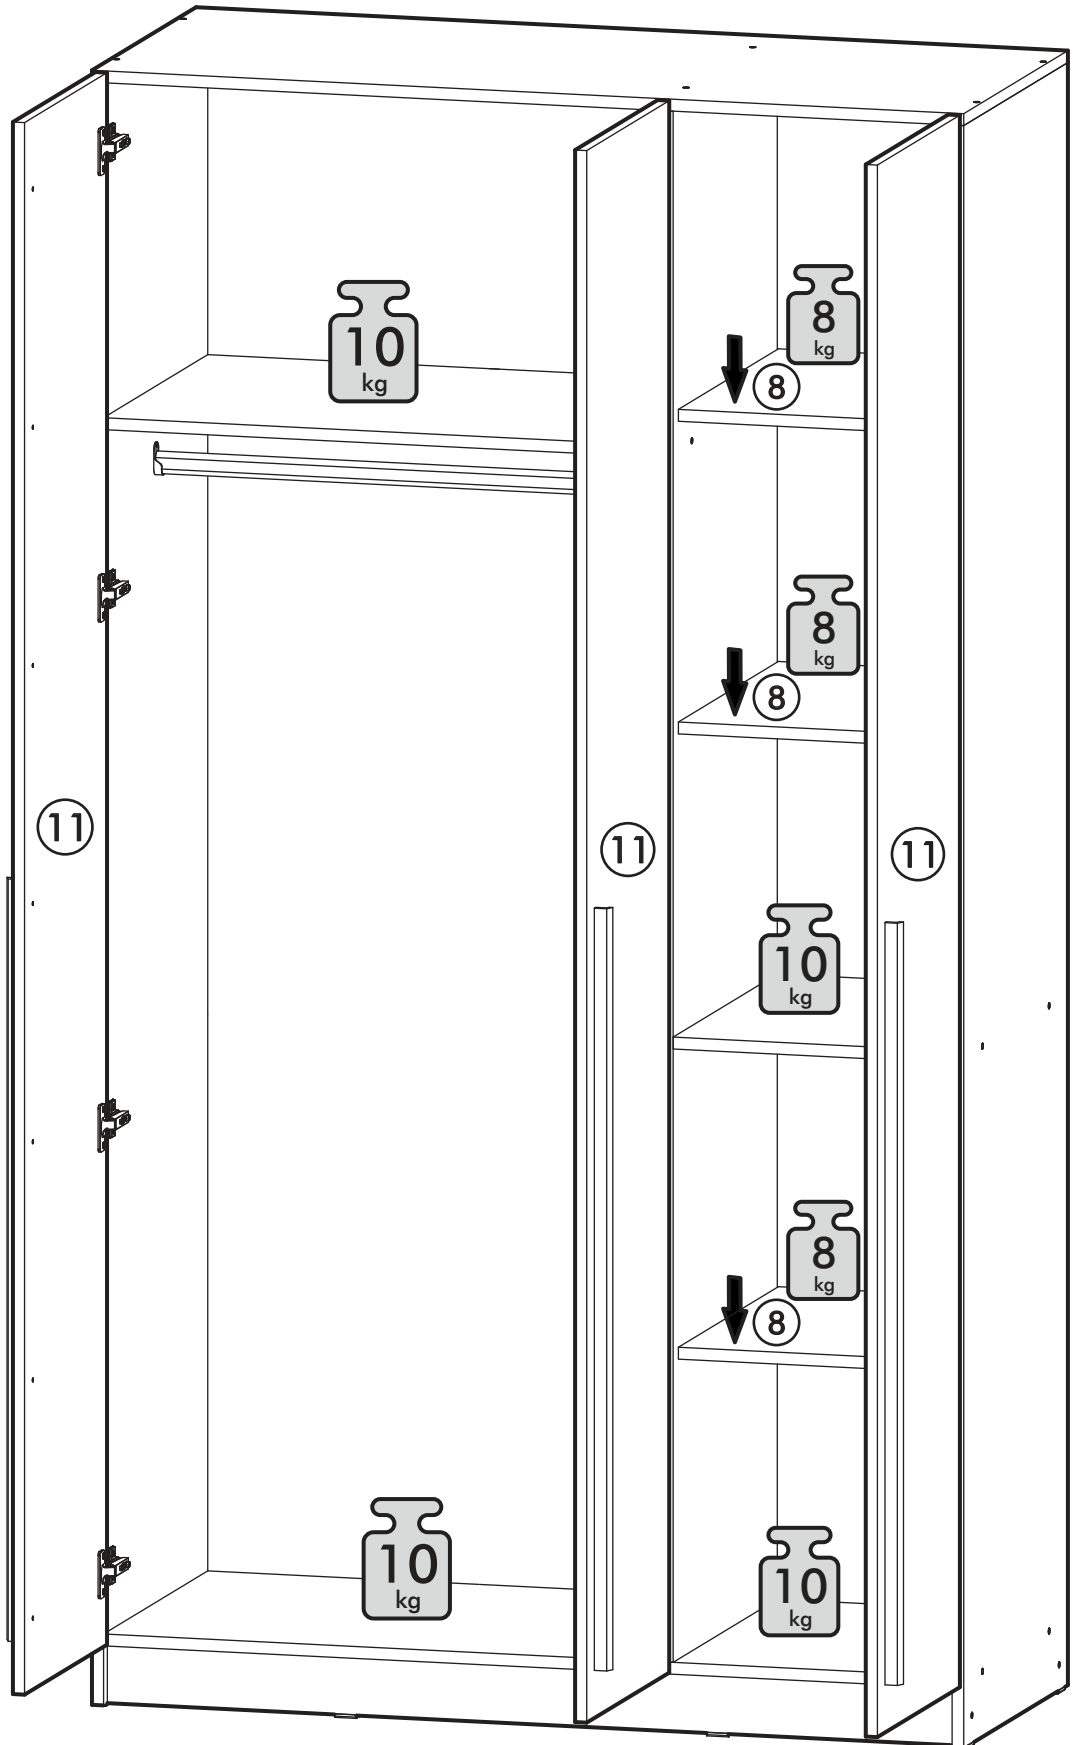

  	<b>AI</b>		 L=mm		
<b>1</b>	Бок левый / Left side	<b>1</b>	<b>2180</b>	<b>500</b>	<b>1/4</b>
<b>2</b>	Бок правый / Right side	<b>1</b>	<b>2180</b>	<b>500</b>	<b>1/4</b>
<b>3</b>	Перегородка / Partition	<b>1</b>	<b>2084</b>	<b>500</b>	<b>1/4</b>
<b>4</b>	Крышка / Cap	<b>1</b>	<b>1200</b>	<b>500</b>	<b>2/4</b>
<b>5</b>	Вязка / Binding	<b>1</b>	<b>1168</b>	<b>500</b>	<b>2/4</b>
<b>6</b>	Вязка / Binding	<b>1</b>	<b>768</b>	<b>500</b>	<b>2/4</b>
<b>7</b>	Вязка / Binding	<b>1</b>	<b>384</b>	<b>500</b>	<b>2/4</b>
<b>8</b>	Полка / Shelf	<b>3</b>	<b>384</b>	<b>500</b>	<b>2/4</b>
<b>9</b>	Цоколь / Plinth	<b>2</b>	<b>1168</b>	<b>80</b>	<b>2/4</b>
<b>11</b>	Фасад / Front	<b>3</b>	<b>2112</b>	<b>396</b>	<b>3/4</b>
<b>12</b>	Задняя стенка / Back wall	<b>5</b>	<b>1196</b>	<b>421</b>	<b>2/4</b>
<b>14</b>	Штанга / Barbell	<b>1</b>	<b>764</b>		<b>2/4</b>
<b>15</b>	Соединитель / Connector	<b>4</b>	<b>1166</b>		<b>2/4</b>

1.

2.

3.

4.

5.

6.

1 2 3	<b>AI</b>			
<b>1*</b>	Зеркало / Mirror	<b>1</b>	<b>1900</b>	<b>300</b>
				<b>1/1</b>

Внимание! Монтаж зеркал/стеклол к фасадам производится самостоятельно на двусторонний скотч и/или кляймеры (входит в комплект).  
**ОБЯЗАТЕЛЬНО** для крепления необходимо использовать монтажный клей «жидкие гвозди» (приобретается отдельно).