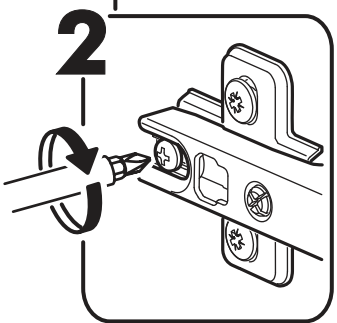

  	<b>AI</b>		 L=mm		
<b>1</b>	Бок левый / Left side	<b>1</b>	<b>2180</b>	<b>500</b>	<b>1/4</b>
<b>2</b>	Бок правый / Right side	<b>1</b>	<b>2180</b>	<b>500</b>	<b>1/4</b>
<b>3</b>	Перегородка / Partition	<b>1</b>	<b>2084</b>	<b>500</b>	<b>1/4</b>
<b>4</b>	Крышка / Cap	<b>1</b>	<b>1200</b>	<b>500</b>	<b>2/4</b>
<b>5</b>	Вязка / Binding	<b>1</b>	<b>1168</b>	<b>500</b>	<b>2/4</b>
<b>6</b>	Вязка / Binding	<b>1</b>	<b>768</b>	<b>500</b>	<b>2/4</b>
<b>7</b>	Вязка / Binding	<b>1</b>	<b>384</b>	<b>500</b>	<b>2/4</b>
<b>8</b>	Полка / Shelf	<b>3</b>	<b>384</b>	<b>500</b>	<b>2/4</b>
<b>9</b>	Цоколь / Plinth	<b>2</b>	<b>1168</b>	<b>80</b>	<b>2/4</b>
<b>11</b>	Фасад / Front	<b>3</b>	<b>2112</b>	<b>396</b>	<b>3/4</b>
<b>12</b>	Задняя стенка / Back wall	<b>5</b>	<b>1196</b>	<b>421</b>	<b>2/4</b>
<b>14</b>	Штанга / Barbell	<b>1</b>	<b>764</b>		<b>2/4</b>
<b>15</b>	Соединитель / Connector	<b>4</b>	<b>1166</b>		<b>2/4</b>

1.

2.

3.

4.

5.

6.

1 2 3	<b>AI</b>			
<b>1*</b>	Зеркало / Mirror	<b>1</b>	<b>1900</b>	<b>300</b>
				<b>1/1</b>

Внимание! Монтаж зеркал/стеклол к фасадам производится самостоятельно на двусторонний скотч и/или кляймеры (входит в комплект).  
**ОБЯЗАТЕЛЬНО** для крепления необходимо использовать монтажный клей «жидкие гвозди» (приобретается отдельно).