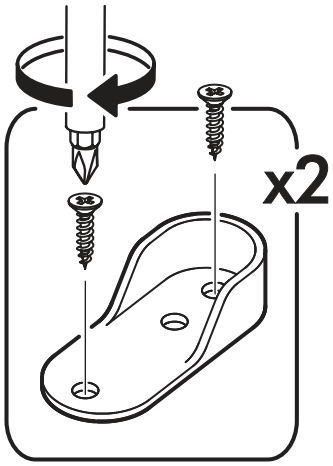

  	<b>AI</b>		 L=mm		
<b>1</b>	Бок левый / Left side	<b>1</b>	<b>2180</b>	<b>500</b>	<b>1/4</b>
<b>2</b>	Бок правый / Right side	<b>1</b>	<b>2180</b>	<b>500</b>	<b>1/4</b>
<b>3</b>	Перегородка / Partition	<b>1</b>	<b>2084</b>	<b>500</b>	<b>1/4</b>
<b>4</b>	Крышка / Cap	<b>1</b>	<b>1200</b>	<b>500</b>	<b>2/4</b>
<b>5</b>	Вязка / Binding	<b>1</b>	<b>1168</b>	<b>500</b>	<b>2/4</b>
<b>6</b>	Вязка / Binding	<b>1</b>	<b>768</b>	<b>500</b>	<b>2/4</b>
<b>7</b>	Вязка / Binding	<b>1</b>	<b>384</b>	<b>500</b>	<b>2/4</b>
<b>8</b>	Полка / Shelf	<b>3</b>	<b>384</b>	<b>500</b>	<b>2/4</b>
<b>9</b>	Цоколь / Plinth	<b>2</b>	<b>1168</b>	<b>80</b>	<b>2/4</b>
<b>11</b>	Фасад / Front	<b>3</b>	<b>2112</b>	<b>396</b>	<b>3/4</b>
<b>12</b>	Задняя стенка / Back wall	<b>5</b>	<b>1196</b>	<b>421</b>	<b>2/4</b>
<b>14</b>	Штанга / Barbell	<b>1</b>	<b>764</b>		<b>2/4</b>
<b>15</b>	Соединитель / Connector	<b>4</b>	<b>1166</b>		<b>2/4</b>

1.

2.

3.

4.

5.

6.

1 2 3	<b>AI</b>			
<b>1*</b>	Зеркало / Mirror	<b>1</b>	<b>1900</b>	<b>300</b>
				<b>1/1</b>

Внимание! Монтаж зеркал/стеклол к фасадам производится самостоятельно на двусторонний скотч и/или кляймеры (входит в комплект).  
**ОБЯЗАТЕЛЬНО** для крепления необходимо использовать монтажный клей «жидкие гвозди» (приобретается отдельно).