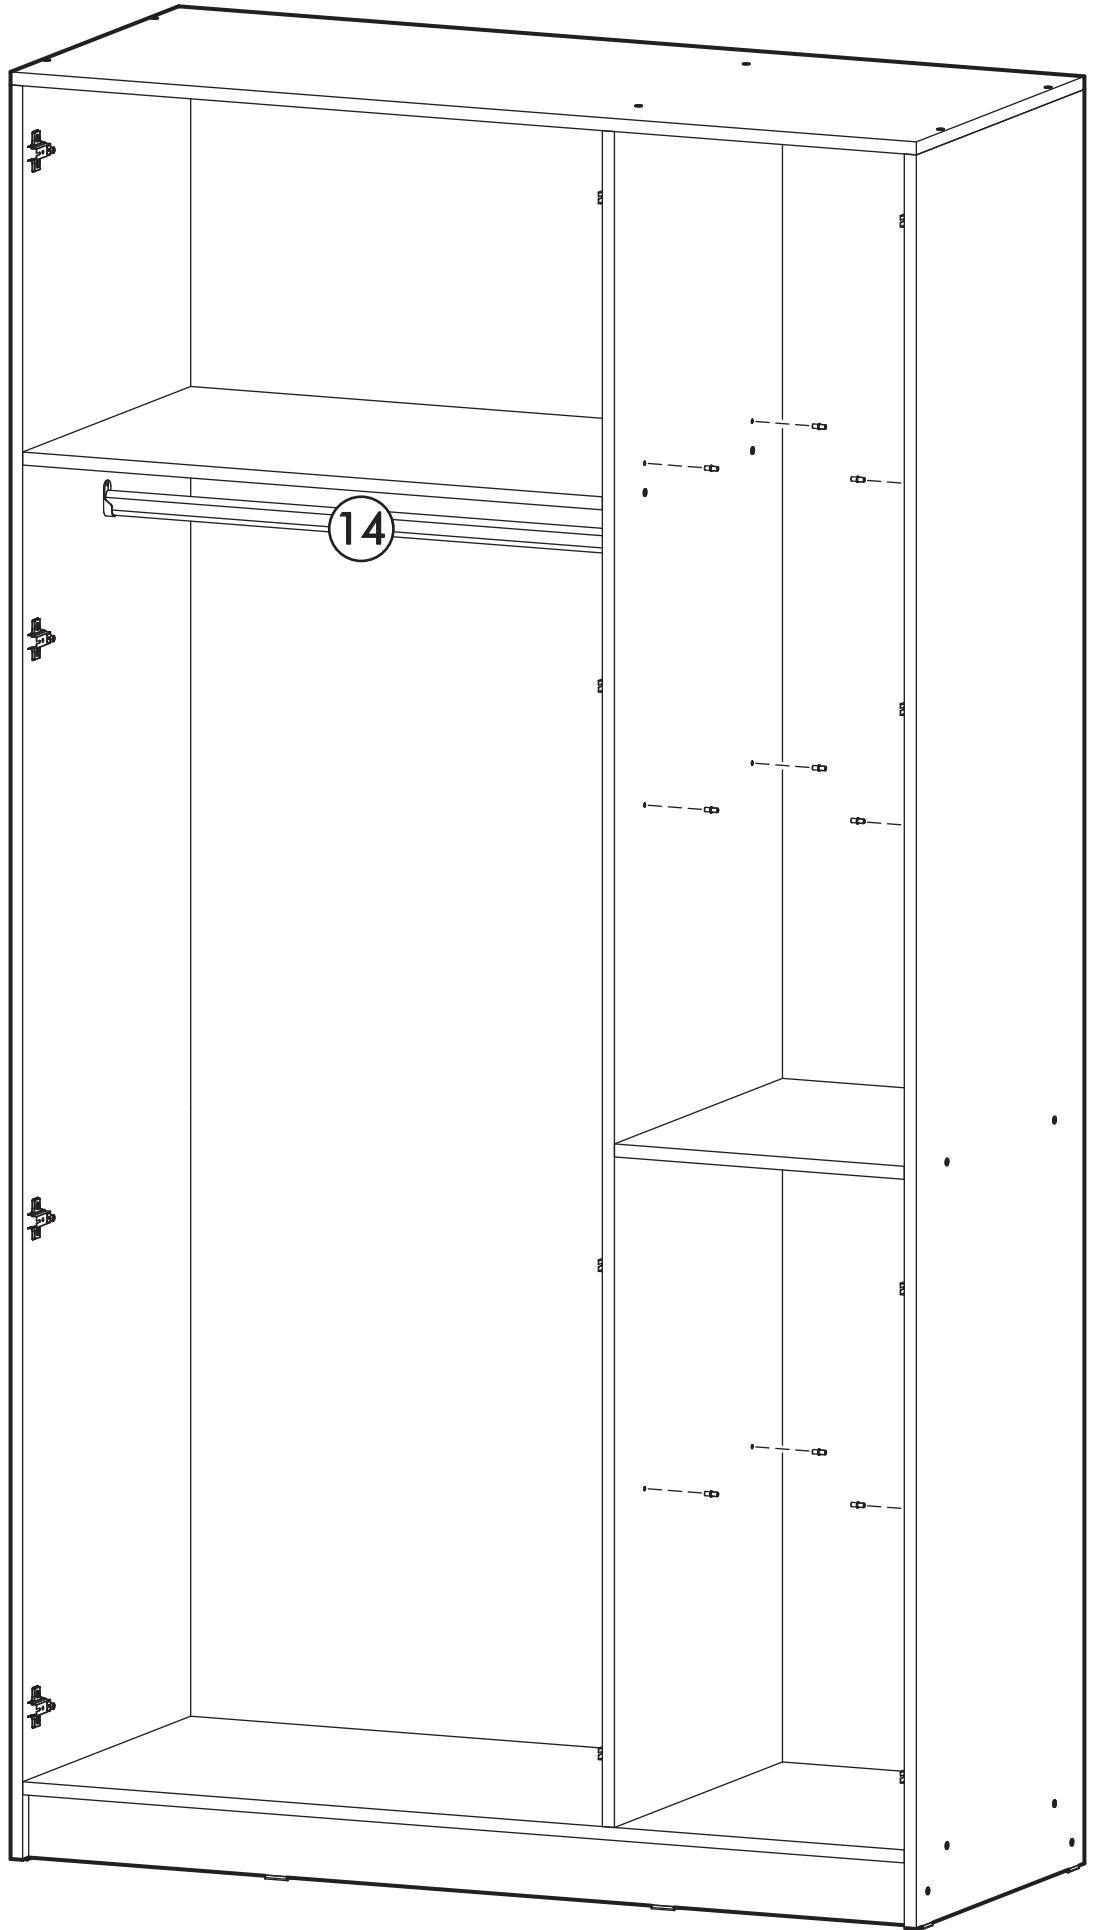

		<b>6,3x50</b>		<b>3,5x16</b>	<b>6,3x13</b>	<b>1,6x25</b>
						
<b>12x</b>		<b>24x</b>	<b>1x</b>	<b>55x</b>	<b>24x</b>	<b>120x</b>
						
<b>24x</b>	<b>15x</b>	<b>2x</b>	<b>8x</b>	<b>12x</b>	<b>3x</b>	
						
<b>12x</b>	<b>1x</b>					

  	<b>AI</b>		 L=mm		
<b>1</b>	Бок левый / Left side	<b>1</b>	<b>2180</b>	<b>500</b>	<b>1/4</b>
<b>2</b>	Бок правый / Right side	<b>1</b>	<b>2180</b>	<b>500</b>	<b>1/4</b>
<b>3</b>	Перегородка / Partition	<b>1</b>	<b>2084</b>	<b>500</b>	<b>1/4</b>
<b>4</b>	Крышка / Cap	<b>1</b>	<b>1200</b>	<b>500</b>	<b>2/4</b>
<b>5</b>	Вязка / Binding	<b>1</b>	<b>1168</b>	<b>500</b>	<b>2/4</b>
<b>6</b>	Вязка / Binding	<b>1</b>	<b>768</b>	<b>500</b>	<b>2/4</b>
<b>7</b>	Вязка / Binding	<b>1</b>	<b>384</b>	<b>500</b>	<b>2/4</b>
<b>8</b>	Полка / Shelf	<b>3</b>	<b>384</b>	<b>500</b>	<b>2/4</b>
<b>9</b>	Цоколь / Plinth	<b>2</b>	<b>1168</b>	<b>80</b>	<b>2/4</b>
<b>11</b>	Фасад / Front	<b>3</b>	<b>2112</b>	<b>396</b>	<b>3/4</b>
<b>12</b>	Задняя стенка / Back wall	<b>5</b>	<b>1196</b>	<b>421</b>	<b>2/4</b>
<b>14</b>	Штанга / Barbell	<b>1</b>	<b>764</b>		<b>2/4</b>
<b>15</b>	Соединитель / Connector	<b>4</b>	<b>1166</b>		<b>2/4</b>

1.

2.

3.

4.

5.

6.

1 2 3	<b>AI</b>			
<b>1*</b>	Зеркало / Mirror	<b>1</b>	<b>1900</b>	<b>300</b>
				<b>1/1</b>

Внимание! Монтаж зеркал/стеклол к фасадам производится самостоятельно на двусторонний скотч и/или кляймеры (входит в комплект).  
**ОБЯЗАТЕЛЬНО** для крепления необходимо использовать монтажный клей «жидкие гвозди» (приобретается отдельно).