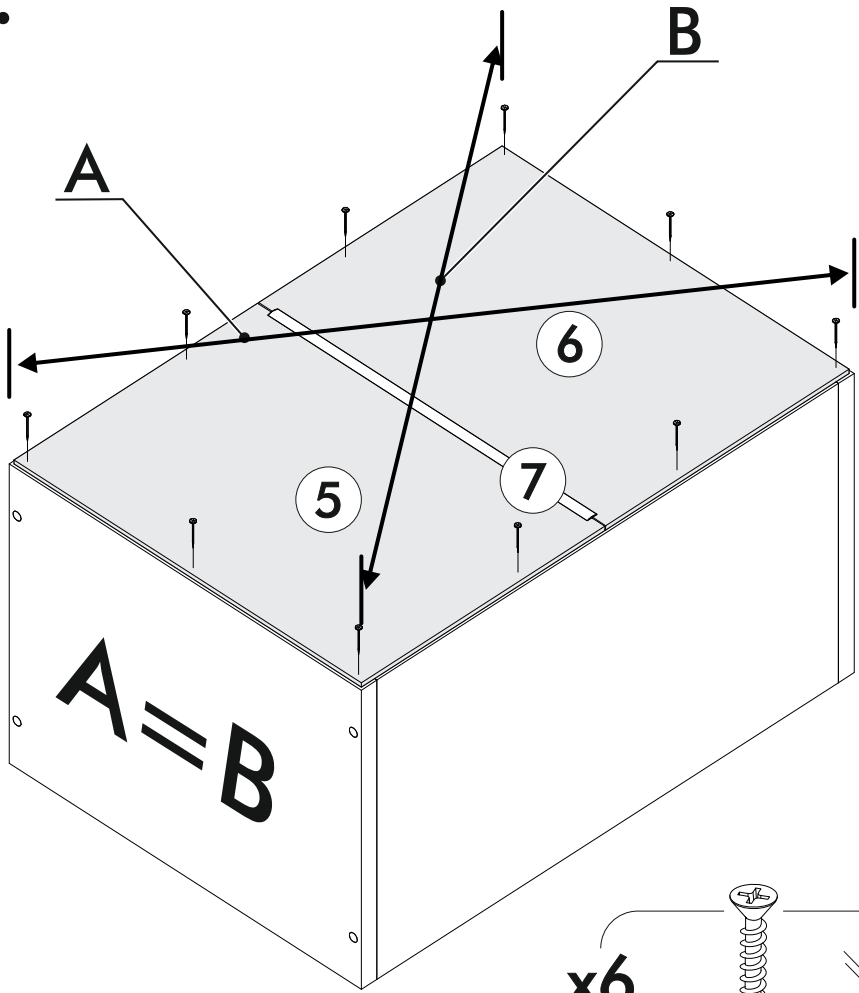

6,3x50	6,3x13		3,5x16		1,6x25	
						
9x	8x	1x	6x	8x	20x	6x
						
2x	1x	2x	1x			

	AI		 L=mm		
1	Бок правый / Right side	1	357	280	1
2	Бок левый / Left side	1	357	280	
3	Вязка верх / Binding	1	468	280	
4	Вязка / Binding	1	468	280	
5-6	Задняя стенка / Back wall	2	352	247	
7	Соединитель / Connector	1	324		

1.

2.

3.

4a.

1 2 3	AI		L=mm	
1*	Фасад / Front	1	355	496
2*	Стекло / Glass	1	240	390

5a.

6a.

4b.