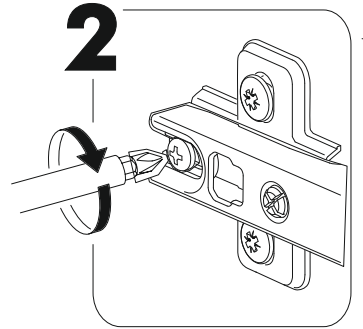

6,3x50	6,3x13		3,5x16		1,6x25	
						
9x	8x	1x	6x	8x	20x	6x
						
2x	1x	2x	1x			

	AI		 L=mm		
1	Бок правый / Right side	1	357	280	1
2	Бок левый / Left side	1	357	280	
3	Вязка верх / Binding	1	468	280	
4	Вязка / Binding	1	468	280	
5-6	Задняя стенка / Back wall	2	352	247	
7	Соединитель / Connector	1	324		

1.

2.

3.

4a.

1 2 3	AI		L=mm	
1*	Фасад / Front	1	355	496
2*	Стекло / Glass	1	240	390

5a.

6a.

4b.