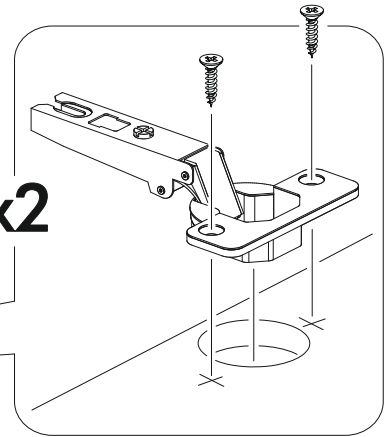

6,3x50	6,3x13		3,5x16		1,6x25	
						
9x	8x	1x	6x	8x	20x	6x
						
2x	1x	2x	1x			

	AI		 L=mm		
1	Бок правый / Right side	1	357	280	1
2	Бок левый / Left side	1	357	280	
3	Вязка верх / Binding	1	468	280	
4	Вязка / Binding	1	468	280	
5-6	Задняя стенка / Back wall	2	352	247	
7	Соединитель / Connector	1	324		

1.

2.

3.

4a.

1 2 3	AI		L=mm	
1*	Фасад / Front	1	355	496
2*	Стекло / Glass	1	240	390

5a.

6a.

4b.