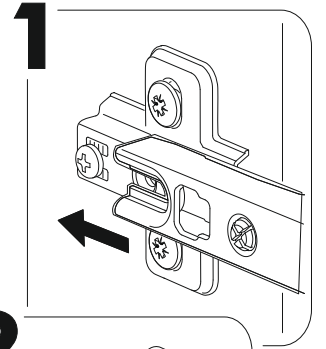

6,3x50	6,3x13		3,5x16		1,6x25	
						
9x	8x	1x	6x	8x	20x	6x
						
2x	1x	2x	1x			

	AI		 L=mm		
1	Бок правый / Right side	1	357	280	1
2	Бок левый / Left side	1	357	280	
3	Вязка верх / Binding	1	468	280	
4	Вязка / Binding	1	468	280	
5-6	Задняя стенка / Back wall	2	352	247	
7	Соединитель / Connector	1	324		

1.

2.

3.

4a.

1 2 3	AI		L=mm	
1*	Фасад / Front	1	355	496
2*	Стекло / Glass	1	240	390

5a.

6a.

4b.