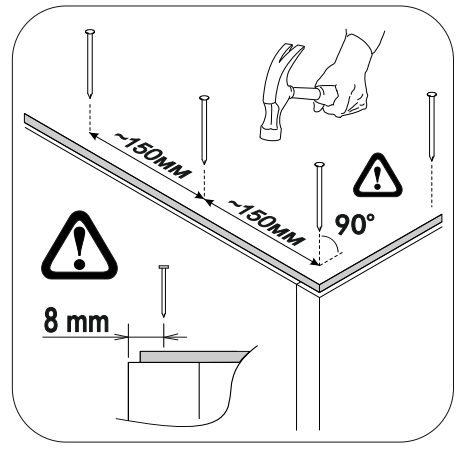

6,3x50	6,3x13		3,5x16		1,6x25	
						
9x	8x	1x	6x	8x	20x	6x
						
2x	1x	2x	1x			

	AI		 L=mm		
1	Бок правый / Right side	1	357	280	1
2	Бок левый / Left side	1	357	280	
3	Вязка верх / Binding	1	468	280	
4	Вязка / Binding	1	468	280	
5-6	Задняя стенка / Back wall	2	352	247	
7	Соединитель / Connector	1	324		

1.

2.

3.

4a.

1 2 3	AI		L=mm	
1*	Фасад / Front	1	355	496
2*	Стекло / Glass	1	240	390

5a.

6a.

4b.