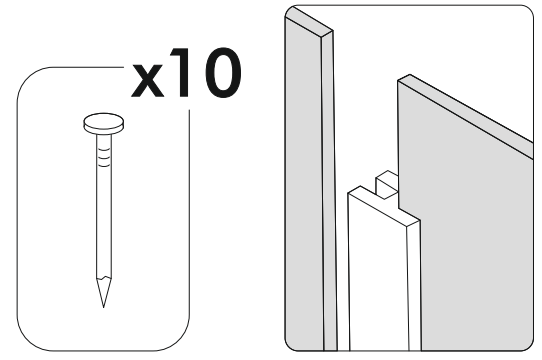

6,3x50	6,3x13		3,5x16		1,6x25	
						
9x	8x	1x	6x	8x	20x	6x
						
2x	1x	2x	1x			

	AI		 L=mm		
1	Бок правый / Right side	1	357	280	1
2	Бок левый / Left side	1	357	280	
3	Вязка верх / Binding	1	468	280	
4	Вязка / Binding	1	468	280	
5-6	Задняя стенка / Back wall	2	352	247	
7	Соединитель / Connector	1	324		

1.

2.

3.

4a.

1 2 3	AI		L=mm	
1*	Фасад / Front	1	355	496
2*	Стекло / Glass	1	240	390

5a.

6a.

4b.