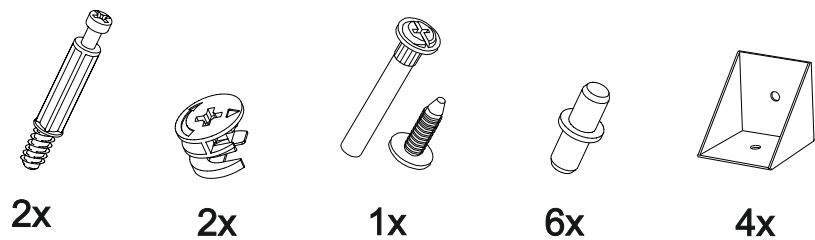

Шкаф нижний духовой ШНД 600

		
600	816	520

В мебельном наборе могут быть конструктивные изменения, не указанные в данной инструкции и не ухудшающие качество изделия

14

№ дет.	Деталь/Detail	Размер/Size	Кол-во/Quantity	№ упак./№ pack
1	Бок левый/Side left	700x500	1	1/1
2	Бок правый/Side right	700x500	1	1/1
3	Крышка/Top	600x500	1	1/1
4	Вязка/Connecting element	568x500	1/1	
5	Цоколь/Socle	600x100	1	1/1
6	Задняя стенка ящика/Back side	511x60	1	1/1
7	Бок ящика левый/Side left	400x60	1	1/1
8	Бок ящика правый/Side right	400x60	1	1/1
9	Дно ящика ЛДВП/Drawer bottom	540x400	1	1/1

№ дет.	Деталь/Detail	Размер/Size	Кол-во/Quantity	№ упак./№ pack
1*	Фасад/Front	116x596	1	1/1

1

Внимание! ПРИМЕР соединения двух соседних модулей между собой

2

3

12

13

10