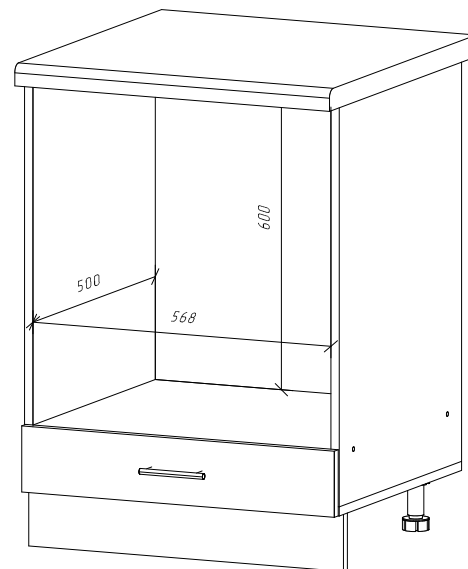

Шкаф нижний духовой ШНД 600

		
600	816	520

В мебельном наборе могут быть конструктивные изменения, не указанные в данной инструкции и не ухудшающие качество изделия

14

№ дет.	Деталь/Detail	Размер/Size	Кол-во/Quantity	№ упак./№ pack
1	Бок левый/Side left	700x500	1	1/1
2	Бок правый/Side right	700x500	1	1/1
3	Крышка/Top	600x500	1	1/1
4	Вязка/Connecting element	568x500	1/1	
5	Цоколь/Socle	600x100	1	1/1
6	Задняя стенка ящика/Back side	511x60	1	1/1
7	Бок ящика левый/Side left	400x60	1	1/1
8	Бок ящика правый/Side right	400x60	1	1/1
9	Дно ящика ЛДВП/Drawer bottom	540x400	1	1/1

№ дет.	Деталь/Detail	Размер/Size	Кол-во/Quantity	№ упак./№ pack
1*	Фасад/Front	116x596	1	1/1

1

Внимание! ПРИМЕР соединения двух соседних модулей между собой

2

3

12

13

10