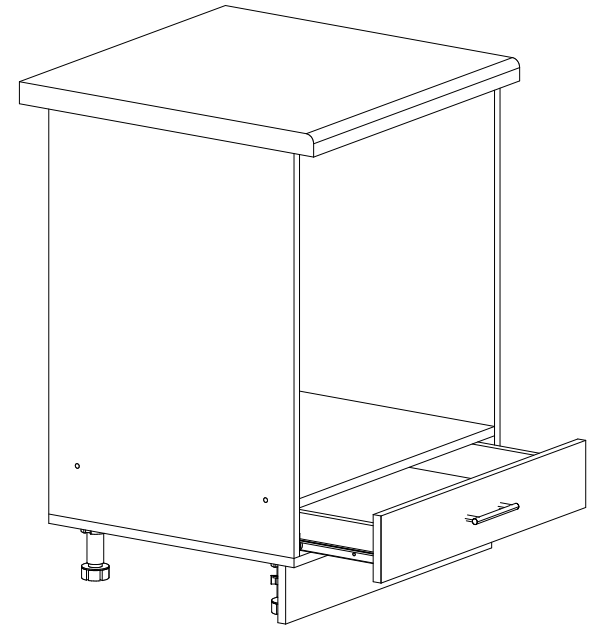

Шкаф нижний духовой ШНД 600

		
600	816	520

В мебельном наборе могут быть конструктивные изменения, не указанные в данной инструкции и не ухудшающие качество изделия

14

№ дет.	Деталь/Detail	Размер/Size	Кол-во/Quantity	№ упак./№ pack
1	Бок левый/Side left	700x500	1	1/1
2	Бок правый/Side right	700x500	1	1/1
3	Крышка/Top	600x500	1	1/1
4	Вязка/Connecting element	568x500	1/1	
5	Цоколь/Socle	600x100	1	1/1
6	Задняя стенка ящика/Back side	511x60	1	1/1
7	Бок ящика левый/Side left	400x60	1	1/1
8	Бок ящика правый/Side right	400x60	1	1/1
9	Дно ящика ЛДВП/Drawer bottom	540x400	1	1/1

№ дет.	Деталь/Detail	Размер/Size	Кол-во/Quantity	№ упак./№ pack
1*	Фасад/Front	116x596	1	1/1

1

Внимание! ПРИМЕР соединения двух соседних модулей между собой

2

3

12

13

10