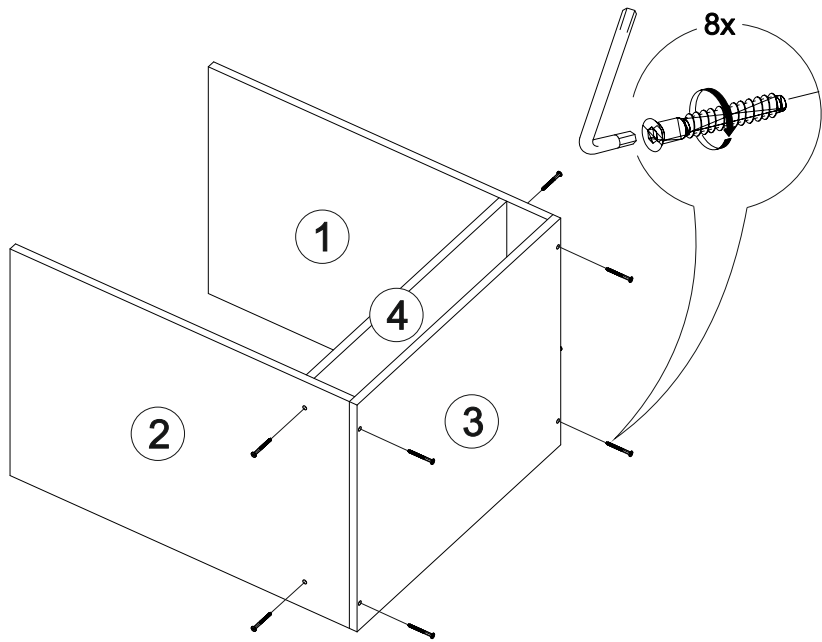

Шкаф нижний духовой ШНД 600

		
600	816	520

В мебельном наборе могут быть конструктивные изменения, не указанные в данной инструкции и не ухудшающие качество изделия

14

№ дет.	Деталь/Detail	Размер/Size	Кол-во/Quantity	№ упак./№ pack
1	Бок левый/Side left	700x500	1	1/1
2	Бок правый/Side right	700x500	1	1/1
3	Крышка/Top	600x500	1	1/1
4	Вязка/Connecting element	568x500	1/1	
5	Цоколь/Socle	600x100	1	1/1
6	Задняя стенка ящика/Back side	511x60	1	1/1
7	Бок ящика левый/Side left	400x60	1	1/1
8	Бок ящика правый/Side right	400x60	1	1/1
9	Дно ящика ЛДВП/Drawer bottom	540x400	1	1/1

№ дет.	Деталь/Detail	Размер/Size	Кол-во/Quantity	№ упак./№ pack
1*	Фасад/Front	116x596	1	1/1

1

Внимание! ПРИМЕР соединения двух соседних модулей между собой

2

3

12

13

10