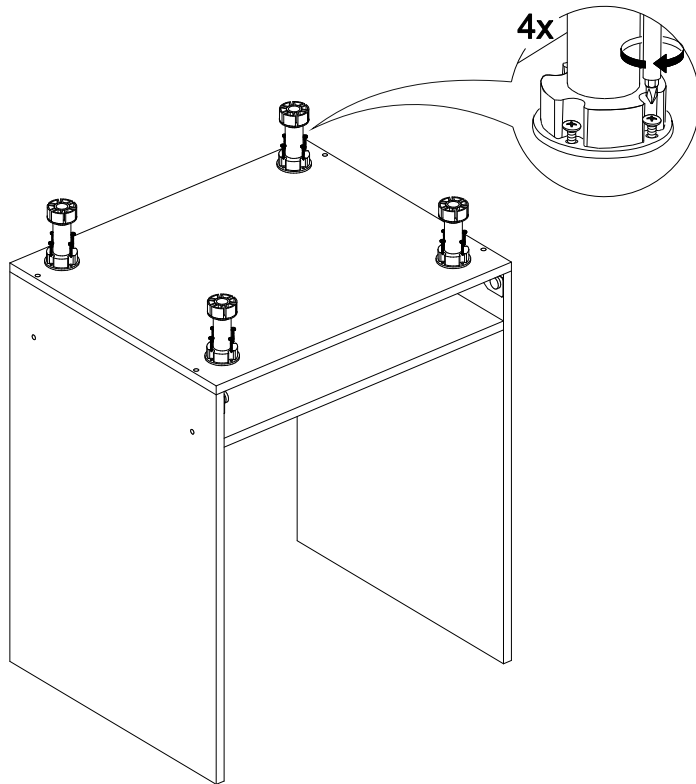

Шкаф нижний духовой ШНД 600

		
600	816	520

В мебельном наборе могут быть конструктивные изменения, не указанные в данной инструкции и не ухудшающие качество изделия

14

№ дет.	Деталь/Detail	Размер/Size	Кол-во/Quantity	№ упак./№ pack
1	Бок левый/Side left	700x500	1	1/1
2	Бок правый/Side right	700x500	1	1/1
3	Крышка/Top	600x500	1	1/1
4	Вязка/Connecting element	568x500	1/1	
5	Цоколь/Socle	600x100	1	1/1
6	Задняя стенка ящика/Back side	511x60	1	1/1
7	Бок ящика левый/Side left	400x60	1	1/1
8	Бок ящика правый/Side right	400x60	1	1/1
9	Дно ящика ЛДВП/Drawer bottom	540x400	1	1/1

№ дет.	Деталь/Detail	Размер/Size	Кол-во/Quantity	№ упак./№ pack
1*	Фасад/Front	116x596	1	1/1

1

Внимание! ПРИМЕР соединения двух соседних модулей между собой

2

3

12

13

10