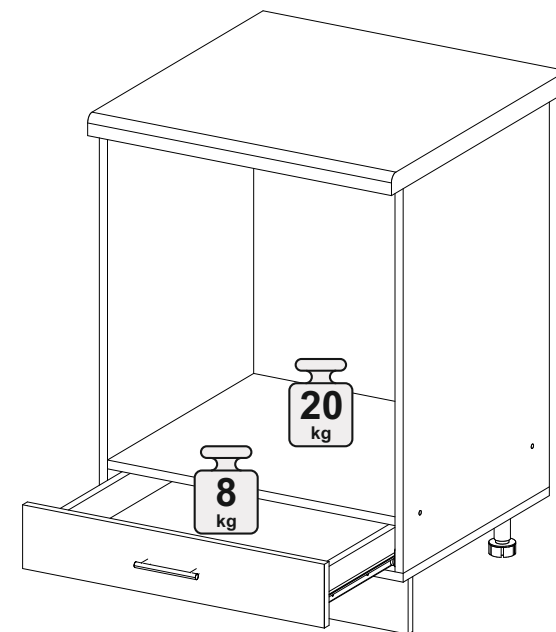

Шкаф нижний духовой ШНД 600

		
600	816	520

В мебельном наборе могут быть конструктивные изменения, не указанные в данной инструкции и не ухудшающие качество изделия

14

№ дет.	Деталь/Detail	Размер/Size	Кол-во/Quantity	№ упак./№ pack
1	Бок левый/Side left	700x500	1	1/1
2	Бок правый/Side right	700x500	1	1/1
3	Крышка/Top	600x500	1	1/1
4	Вязка/Connecting element	568x500	1/1	
5	Цоколь/Socle	600x100	1	1/1
6	Задняя стенка ящика/Back side	511x60	1	1/1
7	Бок ящика левый/Side left	400x60	1	1/1
8	Бок ящика правый/Side right	400x60	1	1/1
9	Дно ящика ЛДВП/Drawer bottom	540x400	1	1/1

№ дет.	Деталь/Detail	Размер/Size	Кол-во/Quantity	№ упак./№ pack
1*	Фасад/Front	116x596	1	1/1

1

Внимание! ПРИМЕР соединения двух соседних модулей между собой

2

3

12

13

10