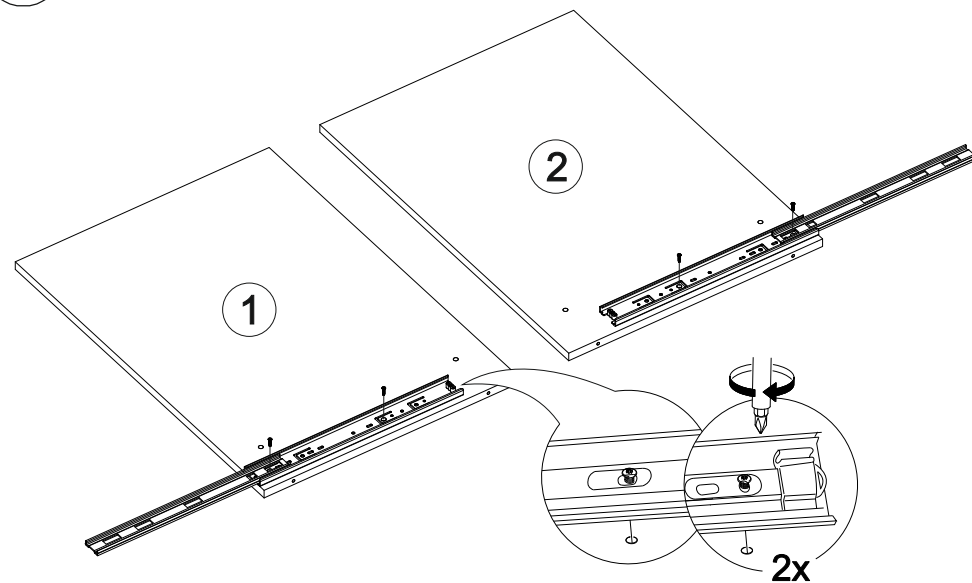

Шкаф нижний духовой ШНД 600

		
600	816	520

В мебельном наборе могут быть конструктивные изменения, не указанные в данной инструкции и не ухудшающие качество изделия

14

№ дет.	Деталь/Detail	Размер/Size	Кол-во/Quantity	№ упак./№ pack
1	Бок левый/Side left	700x500	1	1/1
2	Бок правый/Side right	700x500	1	1/1
3	Крышка/Top	600x500	1	1/1
4	Вязка/Connecting element	568x500	1/1	
5	Цоколь/Socle	600x100	1	1/1
6	Задняя стенка ящика/Back side	511x60	1	1/1
7	Бок ящика левый/Side left	400x60	1	1/1
8	Бок ящика правый/Side right	400x60	1	1/1
9	Дно ящика ЛДВП/Drawer bottom	540x400	1	1/1

№ дет.	Деталь/Detail	Размер/Size	Кол-во/Quantity	№ упак./№ pack
1*	Фасад/Front	116x596	1	1/1

1

Внимание! ПРИМЕР соединения двух соседних модулей между собой

2

3

12

13

10