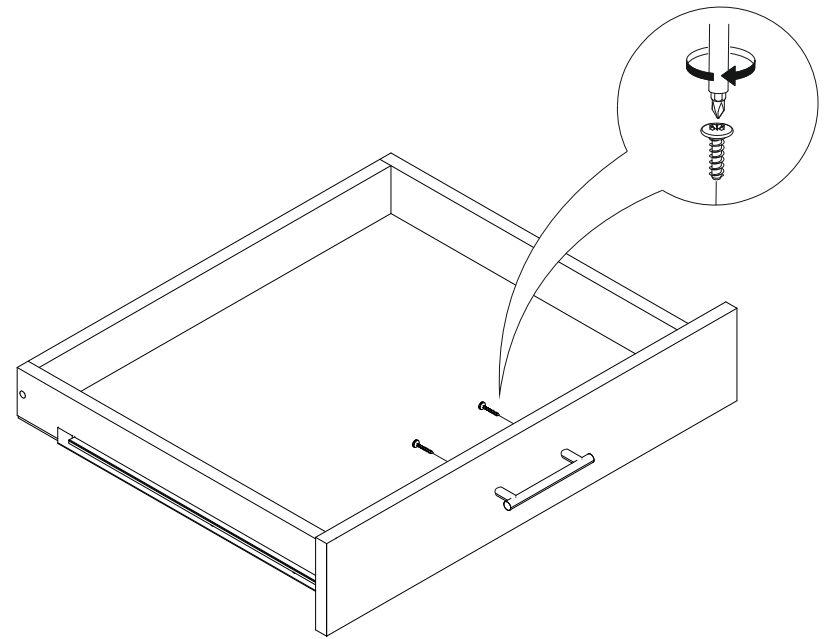

Шкаф нижний духовой ШНД 600

		
600	816	520

В мебельном наборе могут быть конструктивные изменения, не указанные в данной инструкции и не ухудшающие качество изделия

14

№ дет.	Деталь/Detail	Размер/Size	Кол-во/Quantity	№ упак./№ pack
1	Бок левый/Side left	700x500	1	1/1
2	Бок правый/Side right	700x500	1	1/1
3	Крышка/Top	600x500	1	1/1
4	Вязка/Connecting element	568x500	1/1	
5	Цоколь/Socle	600x100	1	1/1
6	Задняя стенка ящика/Back side	511x60	1	1/1
7	Бок ящика левый/Side left	400x60	1	1/1
8	Бок ящика правый/Side right	400x60	1	1/1
9	Дно ящика ЛДВП/Drawer bottom	540x400	1	1/1

№ дет.	Деталь/Detail	Размер/Size	Кол-во/Quantity	№ упак./№ pack
1*	Фасад/Front	116x596	1	1/1

1

Внимание! ПРИМЕР соединения двух соседних модулей между собой

2

3

12

13

10