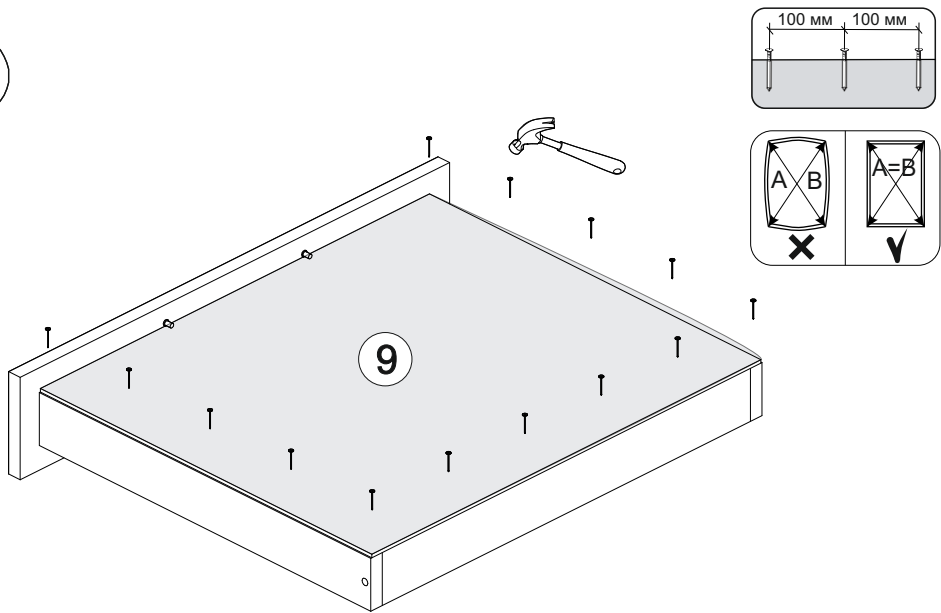

Шкаф нижний духовой ШНД 600

		
600	816	520

В мебельном наборе могут быть конструктивные изменения, не указанные в данной инструкции и не ухудшающие качество изделия

14

№ дет.	Деталь/Detail	Размер/Size	Кол-во/Quantity	№ упак./№ pack
1	Бок левый/Side left	700x500	1	1/1
2	Бок правый/Side right	700x500	1	1/1
3	Крышка/Top	600x500	1	1/1
4	Вязка/Connecting element	568x500	1/1	
5	Цоколь/Socle	600x100	1	1/1
6	Задняя стенка ящика/Back side	511x60	1	1/1
7	Бок ящика левый/Side left	400x60	1	1/1
8	Бок ящика правый/Side right	400x60	1	1/1
9	Дно ящика ЛДВП/Drawer bottom	540x400	1	1/1

№ дет.	Деталь/Detail	Размер/Size	Кол-во/Quantity	№ упак./№ pack
1*	Фасад/Front	116x596	1	1/1

1

Внимание! ПРИМЕР соединения двух соседних модулей между собой

2

3

12

13

10