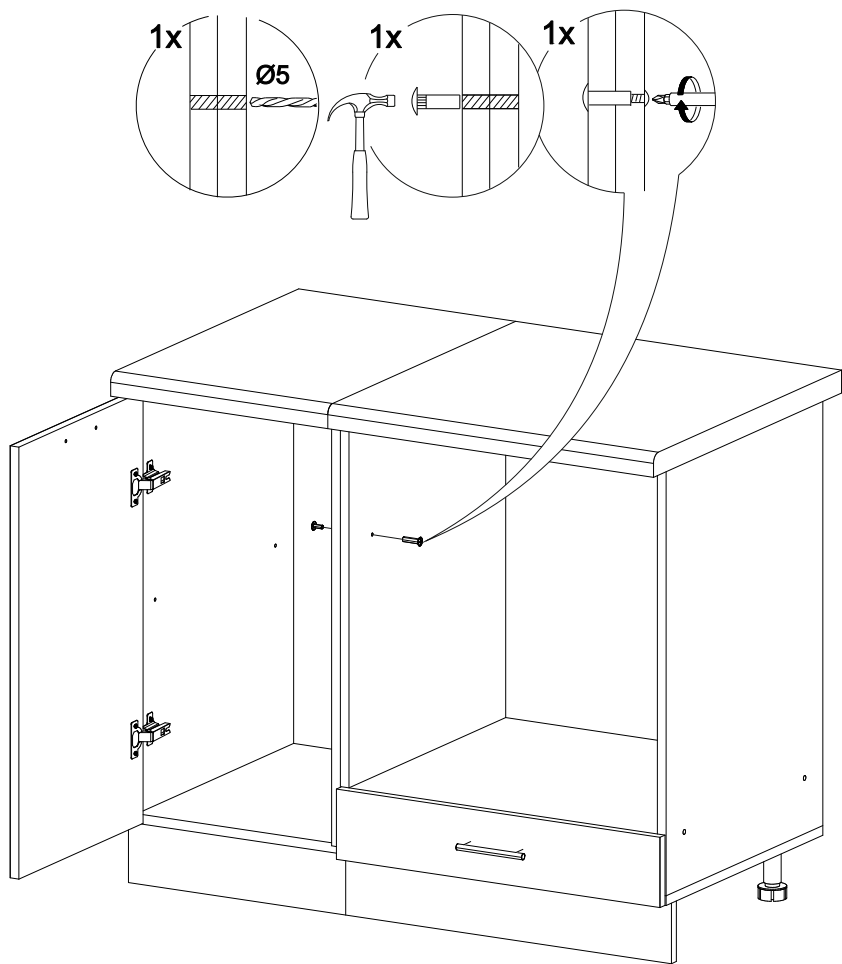

Шкаф нижний духовой ШНД 600

		
600	816	520

В мебельном наборе могут быть конструктивные изменения, не указанные в данной инструкции и не ухудшающие качество изделия

14

№ дет.	Деталь/Detail	Размер/Size	Кол-во/Quantity	№ упак./№ pack
1	Бок левый/Side left	700x500	1	1/1
2	Бок правый/Side right	700x500	1	1/1
3	Крышка/Top	600x500	1	1/1
4	Вязка/Connecting element	568x500	1/1	
5	Цоколь/Socle	600x100	1	1/1
6	Задняя стенка ящика/Back side	511x60	1	1/1
7	Бок ящика левый/Side left	400x60	1	1/1
8	Бок ящика правый/Side right	400x60	1	1/1
9	Дно ящика ЛДВП/Drawer bottom	540x400	1	1/1

№ дет.	Деталь/Detail	Размер/Size	Кол-во/Quantity	№ упак./№ pack
1*	Фасад/Front	116x596	1	1/1

1

Внимание! ПРИМЕР соединения двух соседних модулей между собой

2

3

12

13

10