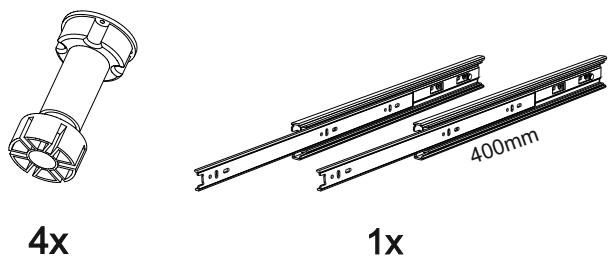

Шкаф нижний духовой ШНД 600

		
600	816	520

В мебельном наборе могут быть конструктивные изменения, не указанные в данной инструкции и не ухудшающие качество изделия

14

№ дет.	Деталь/Detail	Размер/Size	Кол-во/Quantity	№ упак./№ pack
1	Бок левый/Side left	700x500	1	1/1
2	Бок правый/Side right	700x500	1	1/1
3	Крышка/Top	600x500	1	1/1
4	Вязка/Connecting element	568x500	1/1	
5	Цоколь/Socle	600x100	1	1/1
6	Задняя стенка ящика/Back side	511x60	1	1/1
7	Бок ящика левый/Side left	400x60	1	1/1
8	Бок ящика правый/Side right	400x60	1	1/1
9	Дно ящика ЛДВП/Drawer bottom	540x400	1	1/1

№ дет.	Деталь/Detail	Размер/Size	Кол-во/Quantity	№ упак./№ pack
1*	Фасад/Front	116x596	1	1/1

1

Внимание! ПРИМЕР соединения двух соседних модулей между собой

2

3

12

13

10