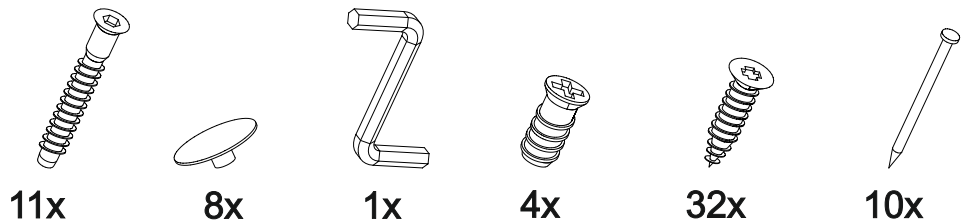

Шкаф нижний духовой ШНД 600

		
600	816	520

В мебельном наборе могут быть конструктивные изменения, не указанные в данной инструкции и не ухудшающие качество изделия

14

№ дет.	Деталь/Detail	Размер/Size	Кол-во/Quantity	№ упак./№ pack
1	Бок левый/Side left	700x500	1	1/1
2	Бок правый/Side right	700x500	1	1/1
3	Крышка/Top	600x500	1	1/1
4	Вязка/Connecting element	568x500	1/1	
5	Цоколь/Socle	600x100	1	1/1
6	Задняя стенка ящика/Back side	511x60	1	1/1
7	Бок ящика левый/Side left	400x60	1	1/1
8	Бок ящика правый/Side right	400x60	1	1/1
9	Дно ящика ЛДВП/Drawer bottom	540x400	1	1/1

№ дет.	Деталь/Detail	Размер/Size	Кол-во/Quantity	№ упак./№ pack
1*	Фасад/Front	116x596	1	1/1

1

Внимание! ПРИМЕР соединения двух соседних модулей между собой

2

3

12

13

10