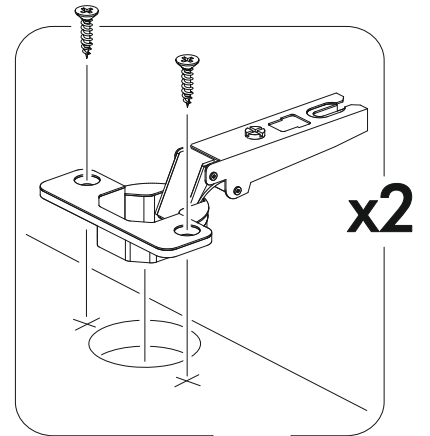

6,3x50	6,3x13			3,5x16	1,6x25	
						
9x	4x	1x	8x	10x	20x	4x
						
1x	2x	6x	2x			

	AI		 L=mm		
1	Бок правый / Right side	1	715	280	1/1
2	Бок левый / Left side	1	715	280	1/1
3	Вязка верх / Binding	1	268	280	1/1
4	Вязка / Binding	1	268	280	1/1
5	Полка / Shelf	1	265	250	1/1
6	Стенка задняя / Back wall	1	710	295	1/1

1.

2.

4

3.

4a.

	AI				
1*	Фасад / Front	1	713	296	1/2
2*	Стекло / Glass	1	600	200	1/2

5a.

4b.