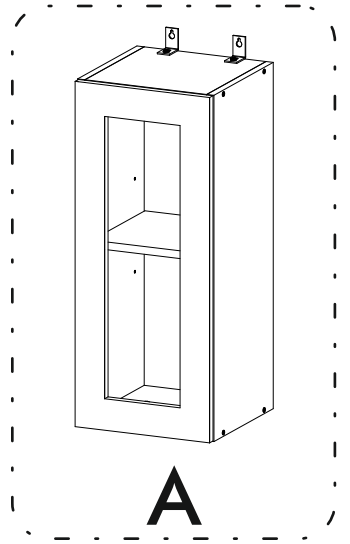

6,3x50	6,3x13			3,5x16	1,6x25	
						
9x	4x	1x	8x	10x	20x	4x
						
1x	2x	6x	2x			

	AI		 L=mm		
1	Бок правый / Right side	1	715	280	1/1
2	Бок левый / Left side	1	715	280	1/1
3	Вязка верх / Binding	1	268	280	1/1
4	Вязка / Binding	1	268	280	1/1
5	Полка / Shelf	1	265	250	1/1
6	Стенка задняя / Back wall	1	710	295	1/1

1.

2.

4

3.

4a.

	AI				
1*	Фасад / Front	1	713	296	1/2
2*	Стекло / Glass	1	600	200	1/2

5a.

4b.

	AI				
1*	Фасад / Front	1	713	296	1/2
2*	Стекло / Glass	1	713	210	1/2

5b.