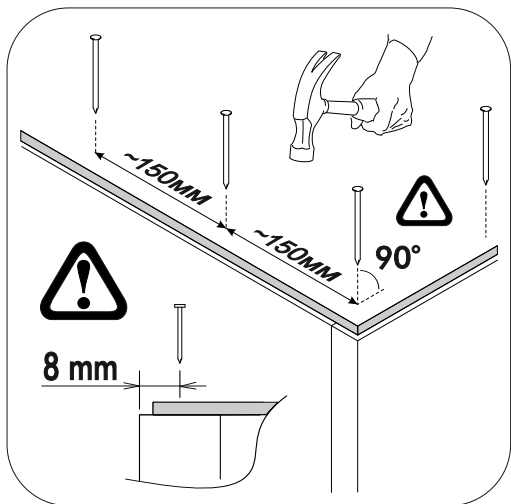

6,3x50	6,3x13			3,5x16	1,6x25	
						
9x	4x	1x	8x	10x	20x	4x
						
1x	2x	6x	2x			

	AI		 L=mm		
1	Бок правый / Right side	1	715	280	1/1
2	Бок левый / Left side	1	715	280	1/1
3	Вязка верх / Binding	1	268	280	1/1
4	Вязка / Binding	1	268	280	1/1
5	Полка / Shelf	1	265	250	1/1
6	Стенка задняя / Back wall	1	710	295	1/1

1.

2.

4

3.

4a.

	AI				
1*	Фасад / Front	1	713	296	1/2
2*	Стекло / Glass	1	600	200	1/2

5a.

4b.

	AI				
1*	Фасад / Front	1	713	296	1/2
2*	Стекло / Glass	1	713	210	1/2

5b.