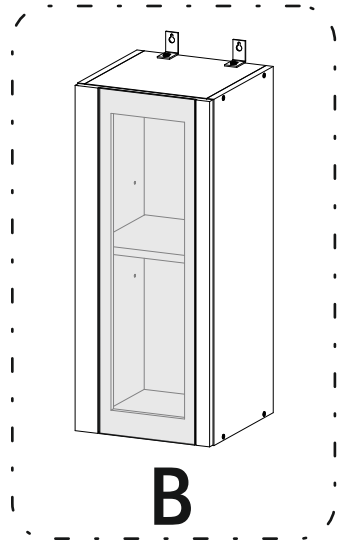

6,3x50	6,3x13			3,5x16	1,6x25	
						
9x	4x	1x	8x	10x	20x	4x
						
1x	2x	6x	2x			

	AI		 L=mm		
1	Бок правый / Right side	1	715	280	1/1
2	Бок левый / Left side	1	715	280	1/1
3	Вязка верх / Binding	1	268	280	1/1
4	Вязка / Binding	1	268	280	1/1
5	Полка / Shelf	1	265	250	1/1
6	Стенка задняя / Back wall	1	710	295	1/1

1.

2.

4

3.

4a.

	AI				
1*	Фасад / Front	1	713	296	1/2
2*	Стекло / Glass	1	600	200	1/2

5a.

4b.

	AI				
1*	Фасад / Front	1	713	296	1/2
2*	Стекло / Glass	1	713	210	1/2

5b.