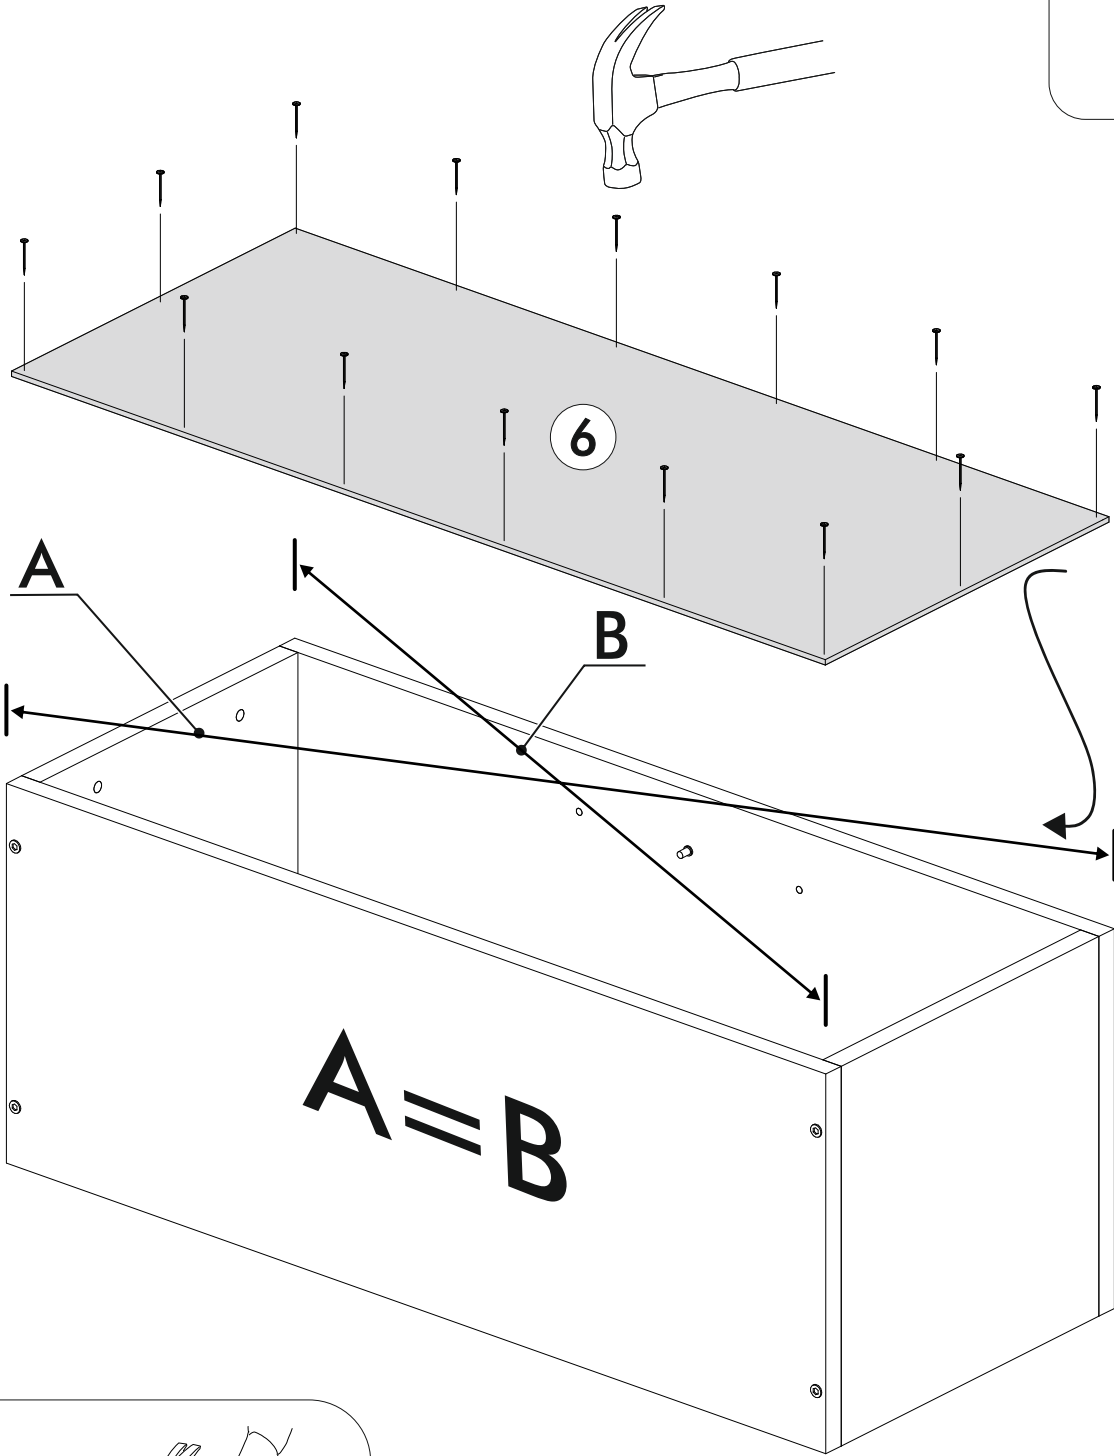

6,3x50	6,3x13			3,5x16	1,6x25	
						
9x	4x	1x	8x	10x	20x	4x
						
1x	2x	6x	2x			

	AI		 L=mm		
1	Бок правый / Right side	1	715	280	1/1
2	Бок левый / Left side	1	715	280	1/1
3	Вязка верх / Binding	1	268	280	1/1
4	Вязка / Binding	1	268	280	1/1
5	Полка / Shelf	1	265	250	1/1
6	Стенка задняя / Back wall	1	710	295	1/1

1.

2.

4

3.

4a.

	AI				
1*	Фасад / Front	1	713	296	1/2
2*	Стекло / Glass	1	600	200	1/2

5a.

4b.

	AI				
1*	Фасад / Front	1	713	296	1/2
2*	Стекло / Glass	1	713	210	1/2

5b.