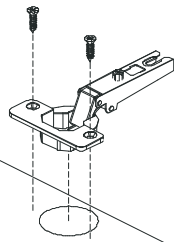

6,3x50	6,3x13			3,5x16	1,6x25	
						
9x	4x	1x	8x	10x	20x	4x
						
1x	2x	6x	2x			

	AI		 L=mm		
1	Бок правый / Right side	1	715	280	1/1
2	Бок левый / Left side	1	715	280	1/1
3	Вязка верх / Binding	1	268	280	1/1
4	Вязка / Binding	1	268	280	1/1
5	Полка / Shelf	1	265	250	1/1
6	Стенка задняя / Back wall	1	710	295	1/1

1.

2.

4

3.

4a.

	AI				
1*	Фасад / Front	1	713	296	1/2
2*	Стекло / Glass	1	600	200	1/2

5a.

4b.