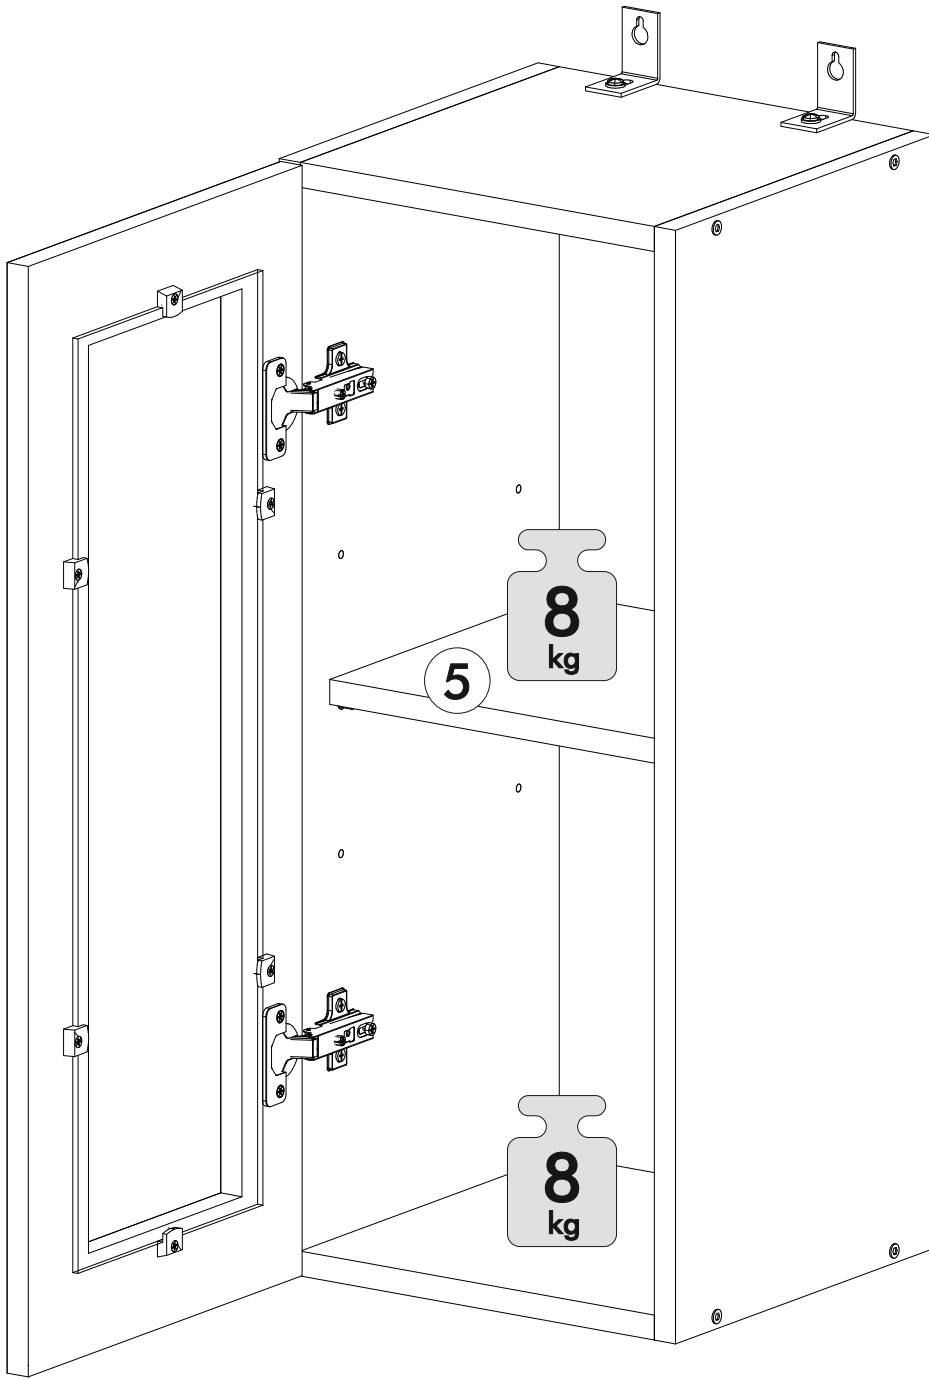

6,3x50	6,3x13			3,5x16	1,6x25	
						
9x	4x	1x	8x	10x	20x	4x
						
1x	2x	6x	2x			

	AI		 L=mm		
1	Бок правый / Right side	1	715	280	1/1
2	Бок левый / Left side	1	715	280	1/1
3	Вязка верх / Binding	1	268	280	1/1
4	Вязка / Binding	1	268	280	1/1
5	Полка / Shelf	1	265	250	1/1
6	Стенка задняя / Back wall	1	710	295	1/1

1.

2.

4

3.

4a.

	AI				
1*	Фасад / Front	1	713	296	1/2
2*	Стекло / Glass	1	600	200	1/2

5a.

4b.