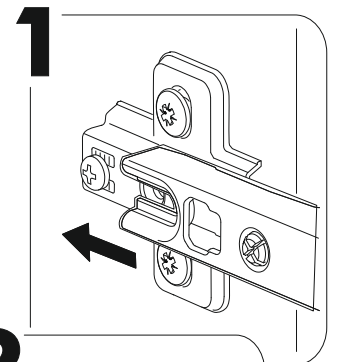

6,3x50	6,3x13			3,5x16	1,6x25	
						
9x	4x	1x	8x	10x	20x	4x
						
1x	2x	6x	2x			

	AI		 L=mm		
1	Бок правый / Right side	1	715	280	1/1
2	Бок левый / Left side	1	715	280	1/1
3	Вязка верх / Binding	1	268	280	1/1
4	Вязка / Binding	1	268	280	1/1
5	Полка / Shelf	1	265	250	1/1
6	Стенка задняя / Back wall	1	710	295	1/1

1.

2.

4

3.

4a.

	AI				
1*	Фасад / Front	1	713	296	1/2
2*	Стекло / Glass	1	600	200	1/2

5a.

4b.