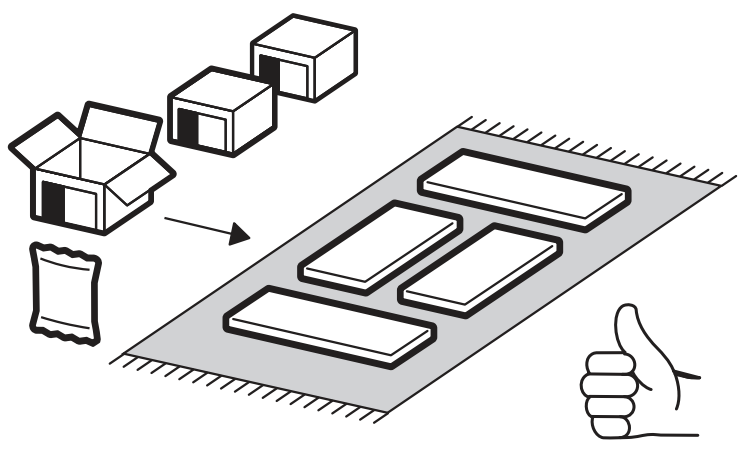

<https://interior-center.ru/>

НОРД T03-1200

NORD T03-1200

1200	438	454

RU Внимание! Чтобы избежать неприятных последствий, воспользуйтесь услугами профессиональных сборщиков мебели. Производитель оставляет за собой право вносить изменения в конструкцию изделий, не влияющие на функциональность и дизайн.

6,3x50					1,6x25	3,5x16
						
20x	1x	20x	12x	12x	50x	32x
			400mm			
6x	2x	6x				
			2x			

 1 2 3	AI		 L=mm		
1	Крышка верх / Top	1	1202	450	1/4
2	Крышка низ / Bottom	1	1202	430	
3	Вязка / Binding	2	568	430	2/4
4	Бок правый / Right side	2	386	430	
5	Бок левый / Left side	2	386	430	
6	Вязка ящика / Drawer binding	2	510	120	
7	Бок ящика левый / Drawer side	2	400	120	
8	Бок ящика правый / Drawer side	2	400	120	1/4
9	Задняя стенка ЛДВП / Back wall	1	414	1196	
10	Дно ящика / Drawer bottom	2	540	398	
11	Фасад ящика / Drawer facade	2	196	596	3/4