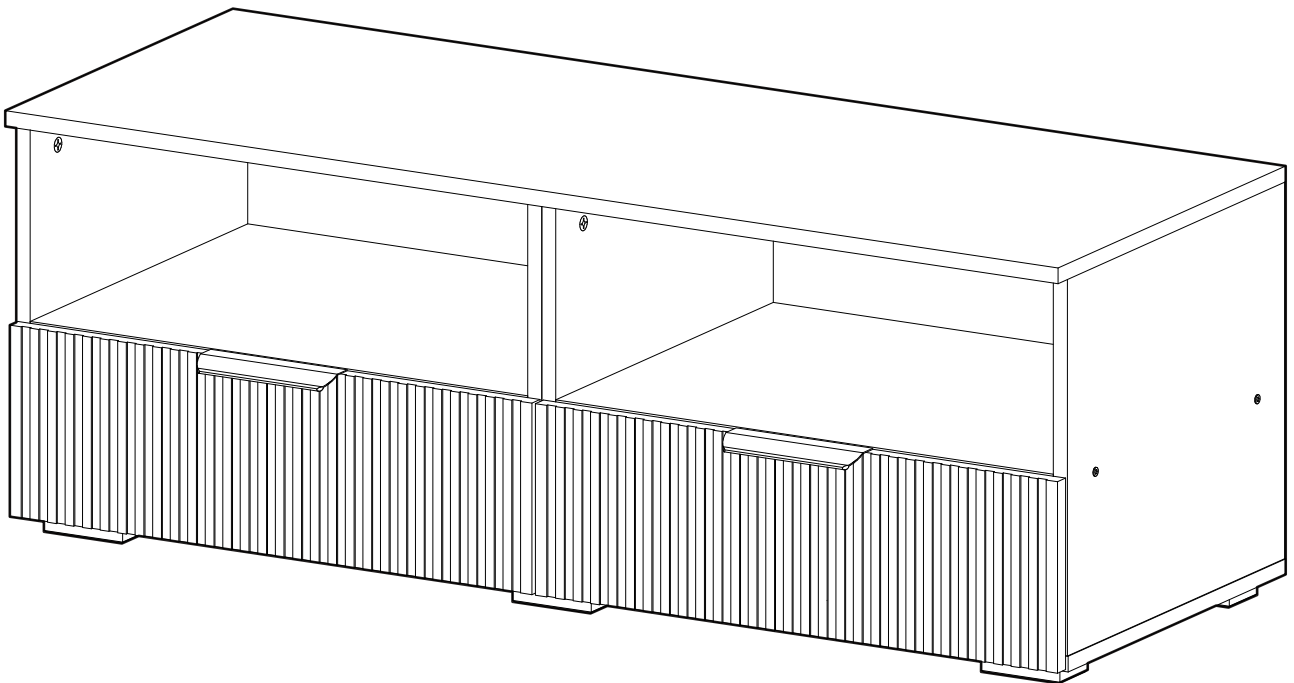

<https://interior-center.ru/>

НОРД T03-1200

NORD T03-1200

1200	438	454

RU Внимание! Чтобы избежать неприятных последствий, воспользуйтесь услугами профессиональных сборщиков мебели. Производитель оставляет за собой право вносить изменения в конструкцию изделий, не влияющие на функциональность и дизайн.

6,3x50					1,6x25	3,5x16
						
20x	1x	20x	12x	12x	50x	32x
			400mm			
6x	2x	6x				
			2x			

 1 2 3	AI		 L=mm		
1	Крышка верх / Top	1	1202	450	1/4
2	Крышка низ / Bottom	1	1202	430	
3	Вязка / Binding	2	568	430	2/4
4	Бок правый / Right side	2	386	430	
5	Бок левый / Left side	2	386	430	
6	Вязка ящика / Drawer binding	2	510	120	
7	Бок ящика левый / Drawer side	2	400	120	
8	Бок ящика правый / Drawer side	2	400	120	1/4
9	Задняя стенка ЛДВП / Back wall	1	414	1196	
10	Дно ящика / Drawer bottom	2	540	398	
11	Фасад ящика / Drawer facade	2	196	596	3/4