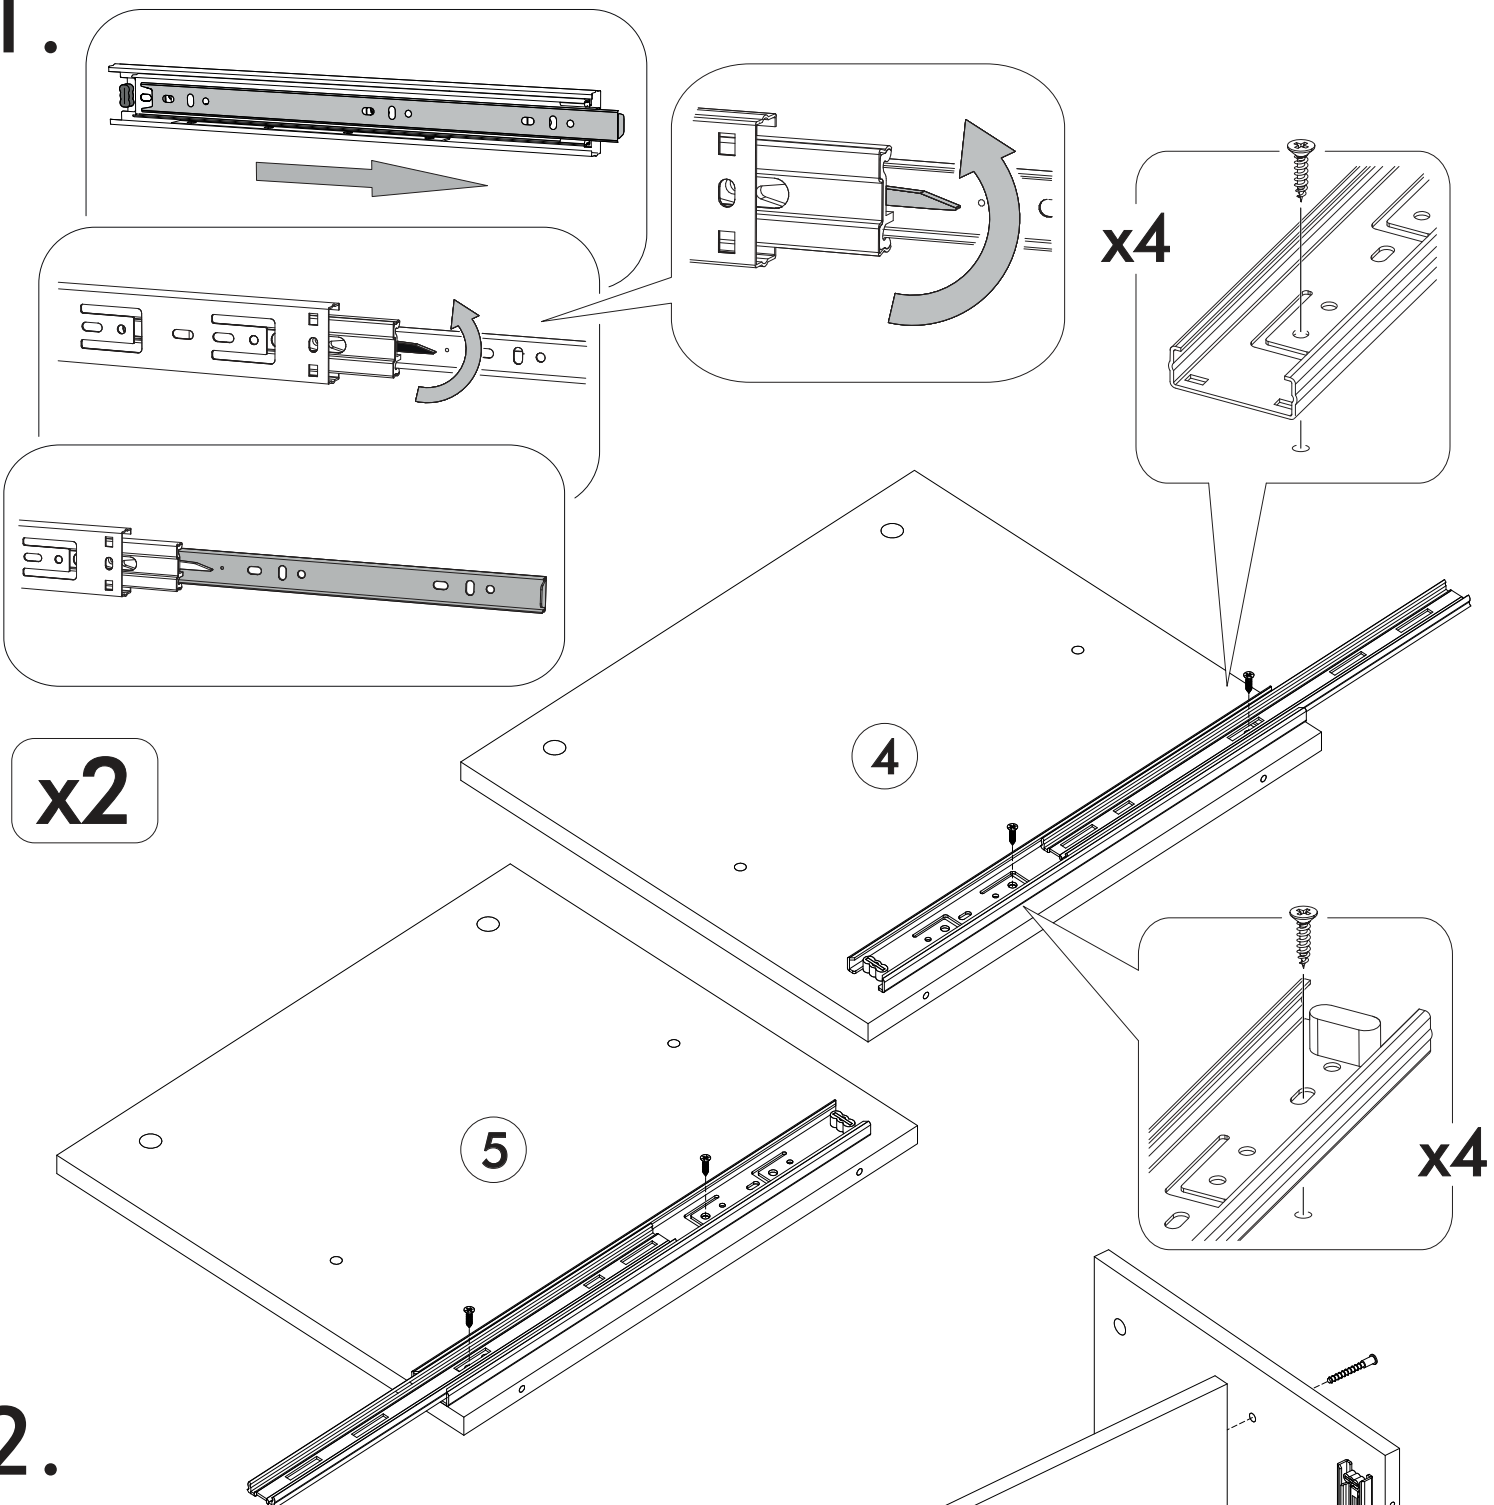

6,3x50					1,6x25	3,5x16
20x	1x	20x	12x	12x	50x	32x
			400mm			
6x	2x	6x				
			2x			

 1 2 3	AI		 L=mm		
1	Крышка верх / Top	1	1202	450	1/4
2	Крышка низ / Bottom	1	1202	430	
3	Вязка / Binding	2	568	430	2/4
4	Бок правый / Right side	2	386	430	
5	Бок левый / Left side	2	386	430	
6	Вязка ящика / Drawer binding	2	510	120	
7	Бок ящика левый / Drawer side	2	400	120	
8	Бок ящика правый / Drawer side	2	400	120	1/4
9	Задняя стенка ЛДВП / Back wall	1	414	1196	
10	Дно ящика / Drawer bottom	2	540	398	
11	Фасад ящика / Drawer facade	2	196	596	3/4

1.

x2

x4

x4

2.