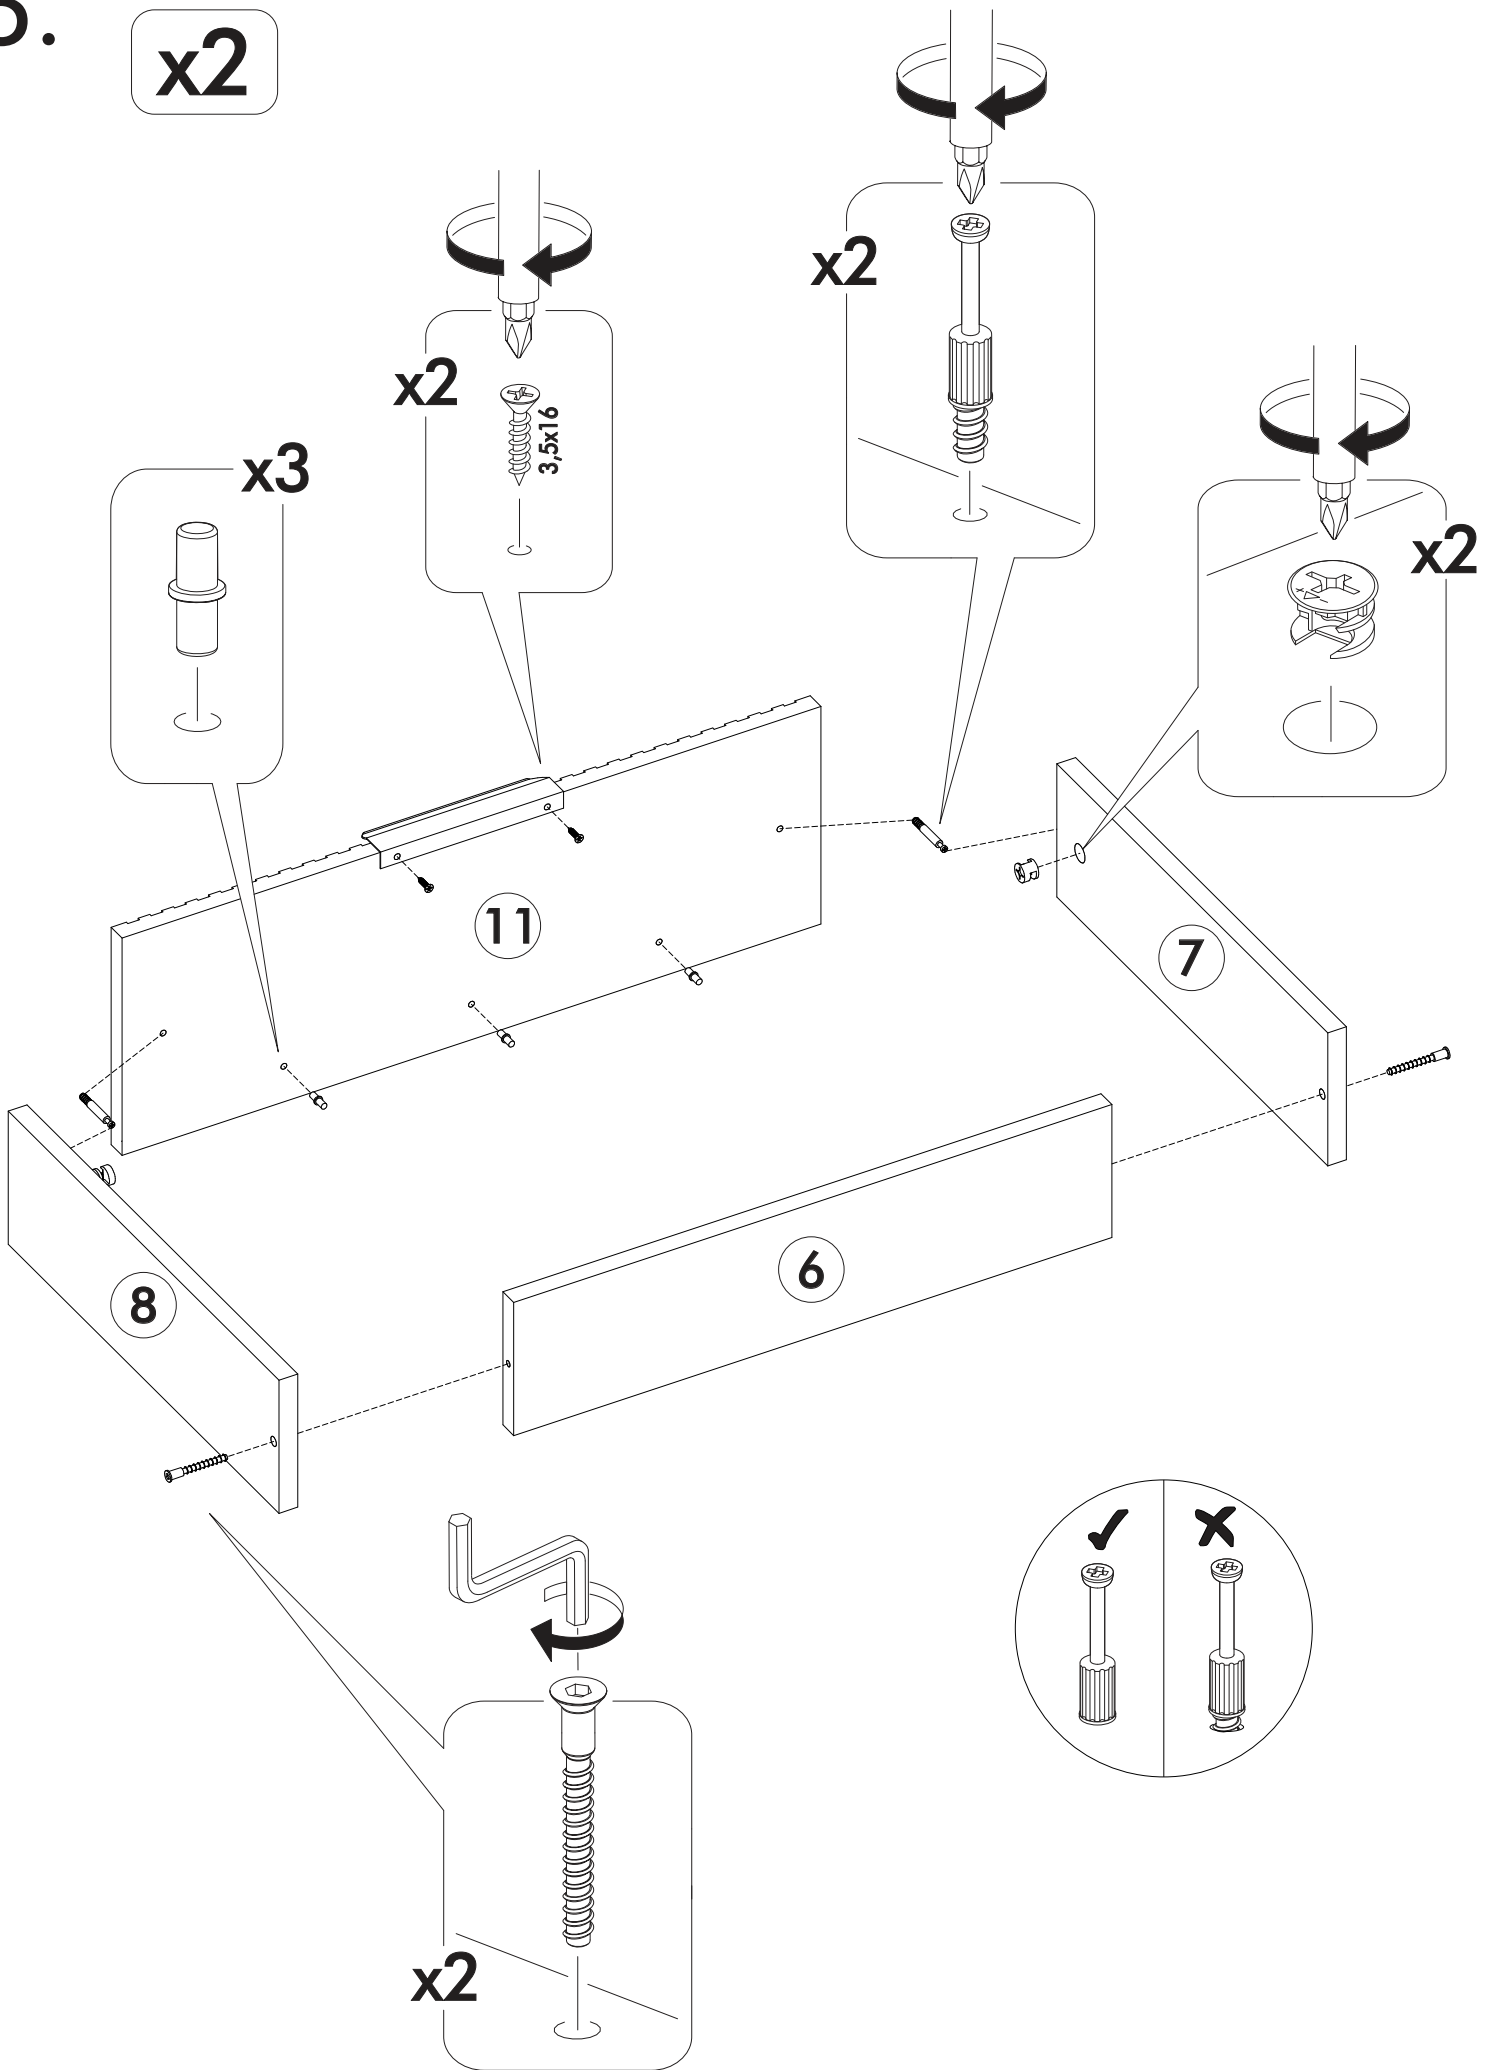

6,3x50					1,6x25	3,5x16
						
20x	1x	20x	12x	12x	50x	32x
			400mm			
6x	2x	6x				
			2x			

 1 2 3	AI		 L=mm		
1	Крышка верх / Top	1	1202	450	1/4
2	Крышка низ / Bottom	1	1202	430	
3	Вязка / Binding	2	568	430	2/4
4	Бок правый / Right side	2	386	430	
5	Бок левый / Left side	2	386	430	
6	Вязка ящика / Drawer binding	2	510	120	
7	Бок ящика левый / Drawer side	2	400	120	
8	Бок ящика правый / Drawer side	2	400	120	1/4
9	Задняя стенка ЛДВП / Back wall	1	414	1196	
10	Дно ящика / Drawer bottom	2	540	398	
11	Фасад ящика / Drawer facade	2	196	596	3/4

1.

x2

x4

x4

2.

x2

x4

3.

4.

5.

x2

6.

x2

7.