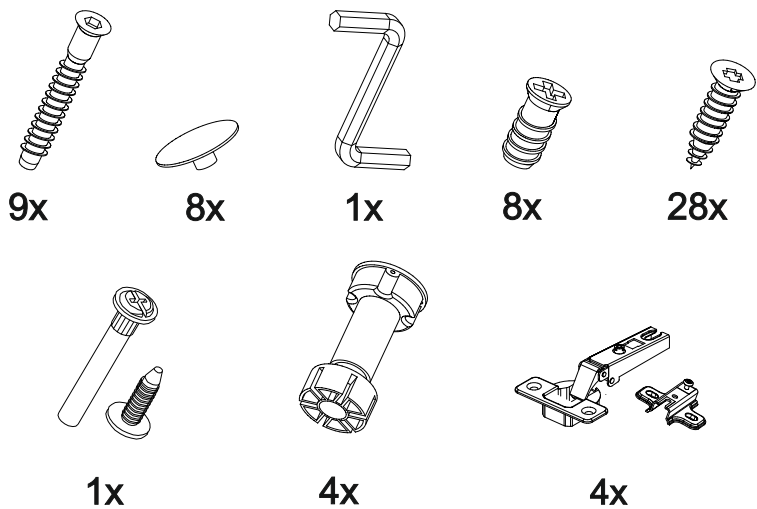

## Шкаф нижний под мойку ШНМ 600

		
600	816	520

№ дет.	Деталь/Detail	Размер/Size	Кол-во/Quantity	№ упак./№ pack
1	Бок левый/Side left	700x500	1	1/1
2	Бок правый/Side right	700x500	1	1/1
3	Крышка/Top	600x500	1	1/1
4-5	Планка/Plank	568x116	2	1/1
6	Цоколь/Socle	600x100	1	1/1

№ дет.	Деталь/Detail	Размер/Size	Кол-во/Quantity	№ упак./№ pack
1*-2*	Фасад/Front	713x296	2	1/1

9

**Внимание! ПРИМЕР** соединения двух соседних модулей между собой

В мебельном наборе могут быть конструктивные изменения, не указанные в данной инструкции и не ухудшающие качество изделия