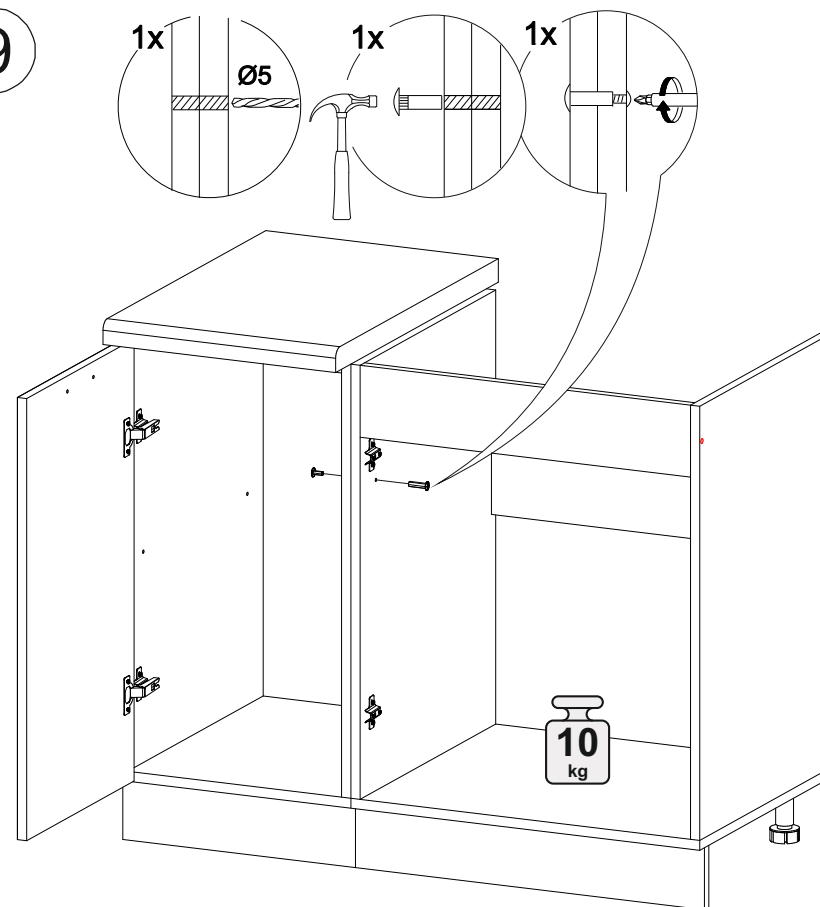

## Шкаф нижний под мойку ШНМ 600

		
600	816	520

№ дет.	Деталь/Detail	Размер/Size	Кол-во/Quantity	№ упак./№ pack
1	Бок левый/Side left	700x500	1	1/1
2	Бок правый/Side right	700x500	1	1/1
3	Крышка/Top	600x500	1	1/1
4-5	Планка/Plank	568x116	2	1/1
6	Цоколь/Socle	600x100	1	1/1

№ дет.	Деталь/Detail	Размер/Size	Кол-во/Quantity	№ упак./№ pack
1*-2*	Фасад/Front	713x296	2	1/1

9

**Внимание! ПРИМЕР** соединения двух соседних модулей между собой

В мебельном наборе могут быть конструктивные изменения, не указанные в данной инструкции и не ухудшающие качество изделия