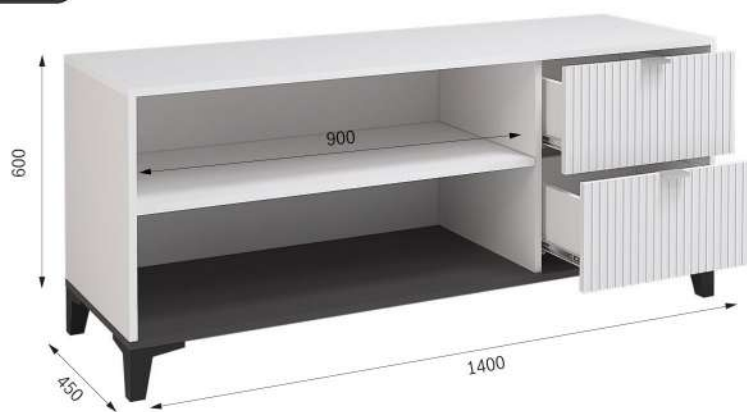

Габариты (ШxВxГ):
1400x300x420 мм

Направляющие:
роликовые, L – 350 мм

Крепления для установки «крاب» в комплекте

тумба для ТВ

КОНКОРД

Фасад МДФ
Софт пломбир Line

Корпус ЛДСП
Антрацит/Белый

КОНКОРД