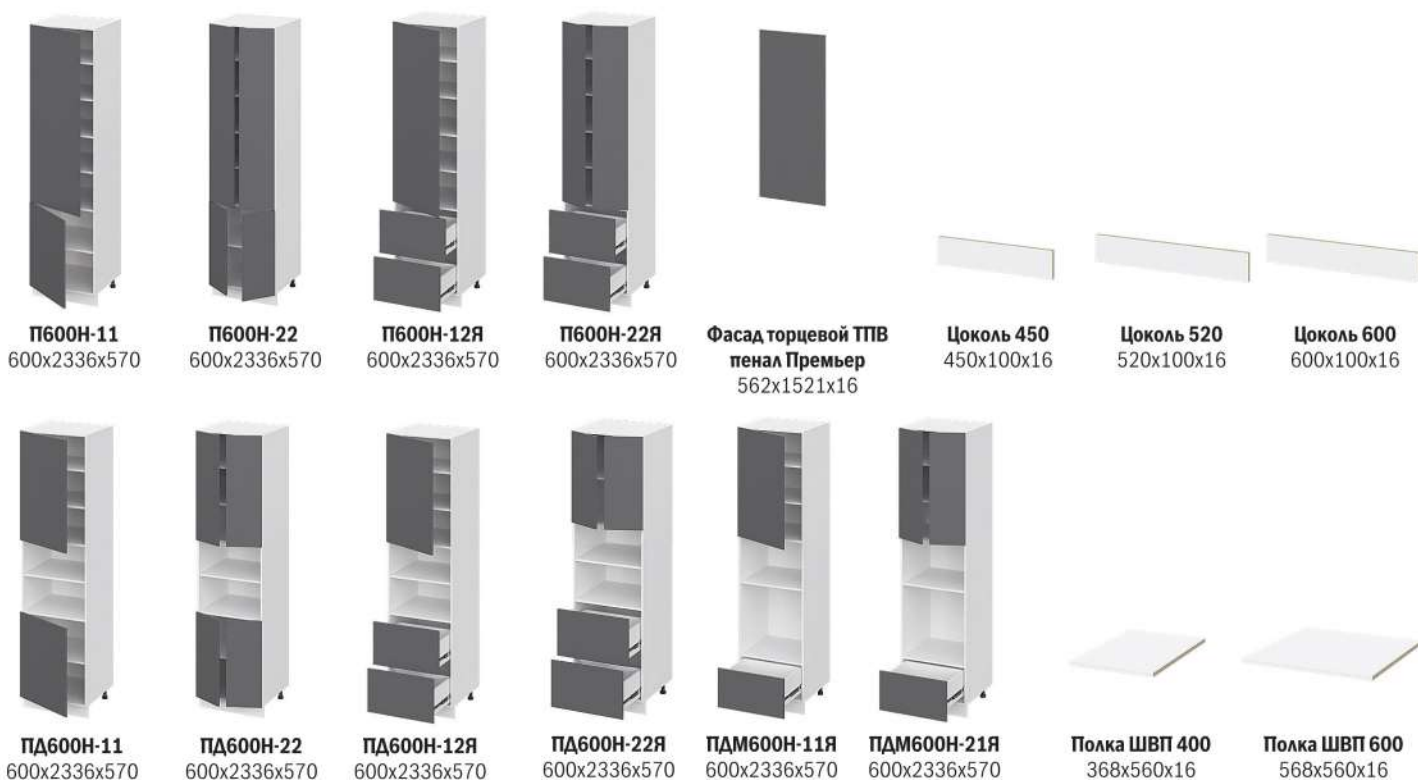

Полка ШН 800
765x470x16

Цоколь МДФ
2500x100x16

Направляющие:
шариковые,
полного выдвижения
L — 400 мм

Столешница приобретается
отдельно

Опора:
пластик Н100 мм

Пеналы Н2132 мм

Пеналы Н2336 мм

- Размеры модулей указаны с учетом фасадов и задней стенки (ЛДВП)
- Высота нижних модулей указана с учетом высоты опор
- Фасады для посудомоечной машины ШНМП 450 и ШНПМ 600 можно доукомплектовать цоколем
- В базовую комплектацию модуля ШНБ 200 входит корзина из ЛДСП
- Карниз МДФ и Цоколь МДФ изготавливаются в цвет фасада
- * Модули ШВС 450 и ШВС 450Н производятся исключительно для кухни Норд
- Задняя стенка модулей-ЛДВП Белый