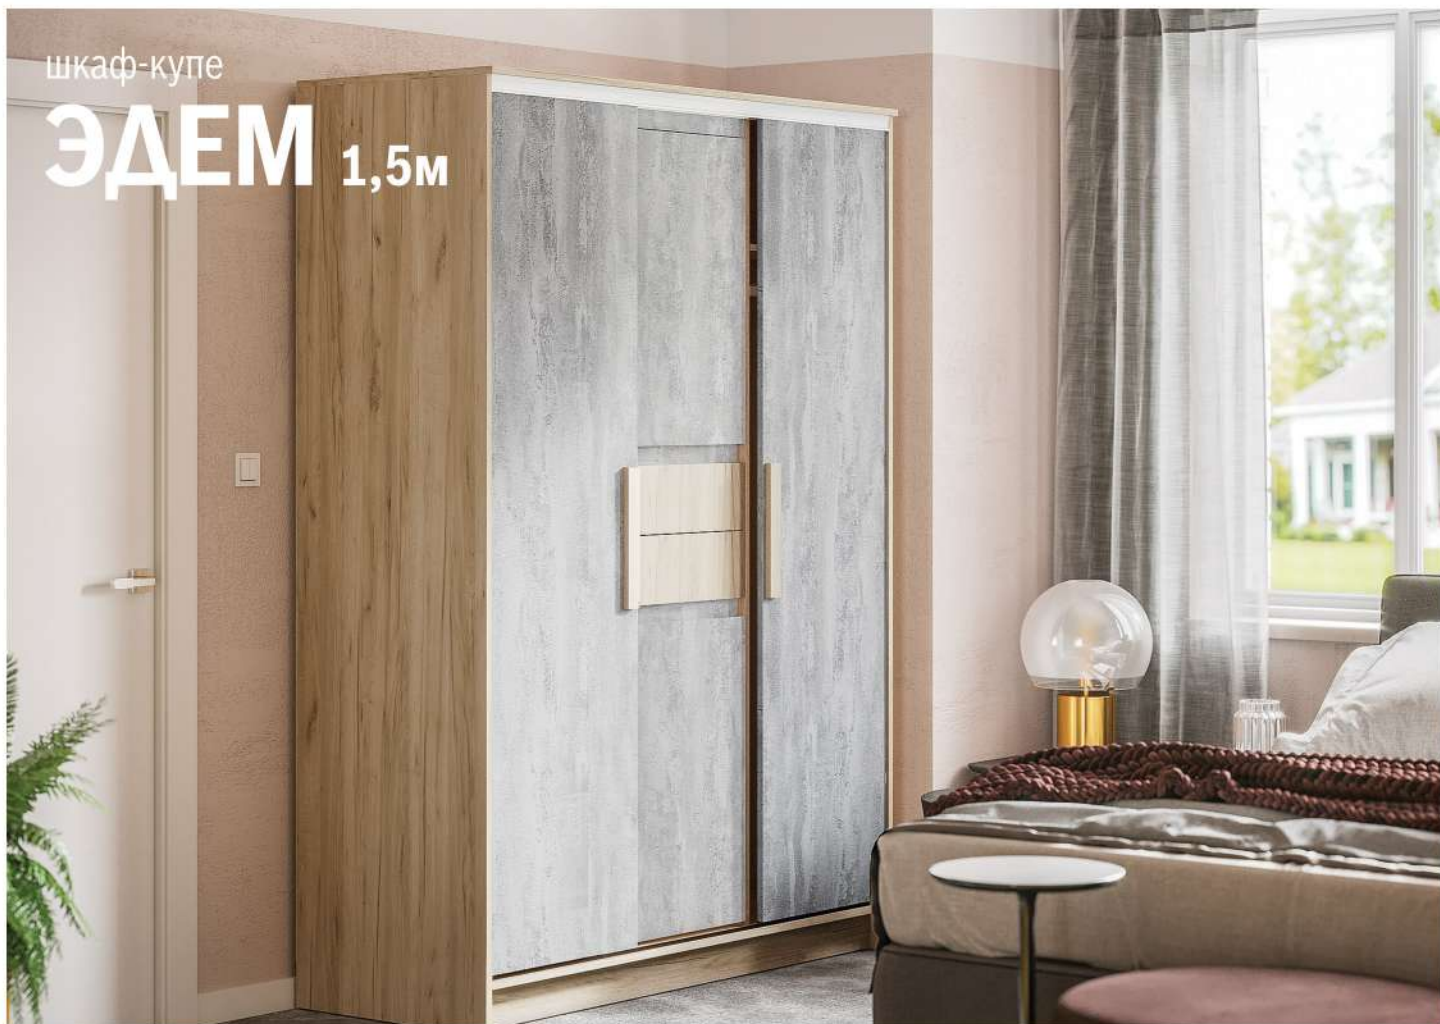

шкаф-купе

ЭДЕМ 1,5м

Фасад ЛДСП
Дуб крафт серый/
Бетонный камень