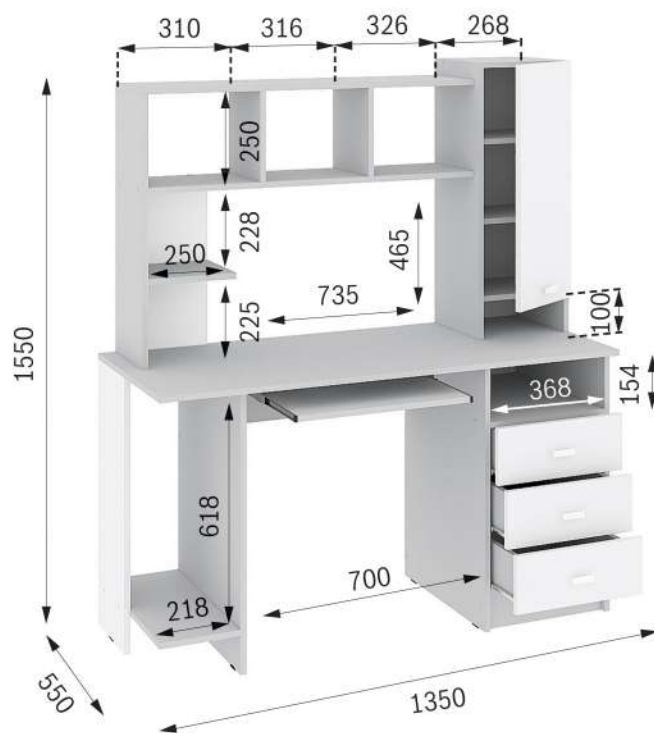

Ручка: пластик, 32 мм

Направляющие:
роликовые, L—400 мм

Габариты (ШxВxГ):
1350x1550x550 мм
Ниша под монитор:
735x465 мм