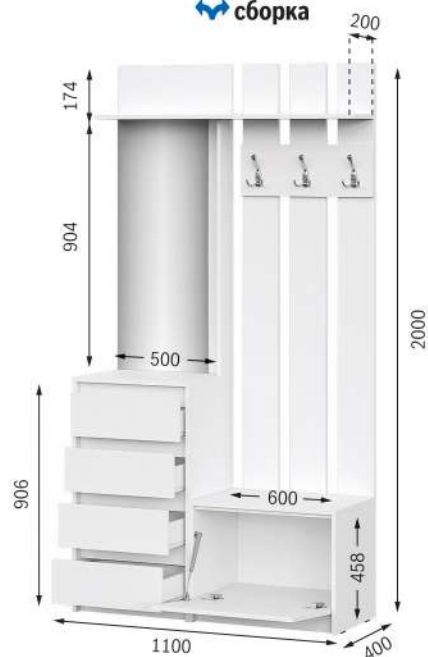

Фасад ЛДСП
Белый

Корпус ЛДСП
Белый

Универсальная
сборка