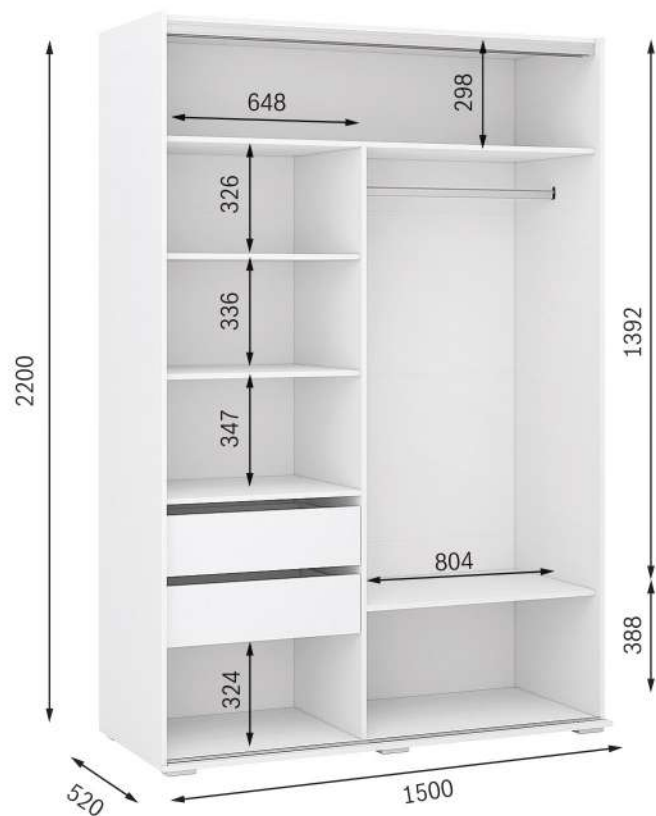

шкаф-купе

ОСКАР

ОСКАР

Ручка: профиль, H 346 мм

Направляющие:
шариковые, полного
выдвижения, L—400 мм

Стекло: лакобель

Габариты (ШxВxГ):
1500x2200x615 мм