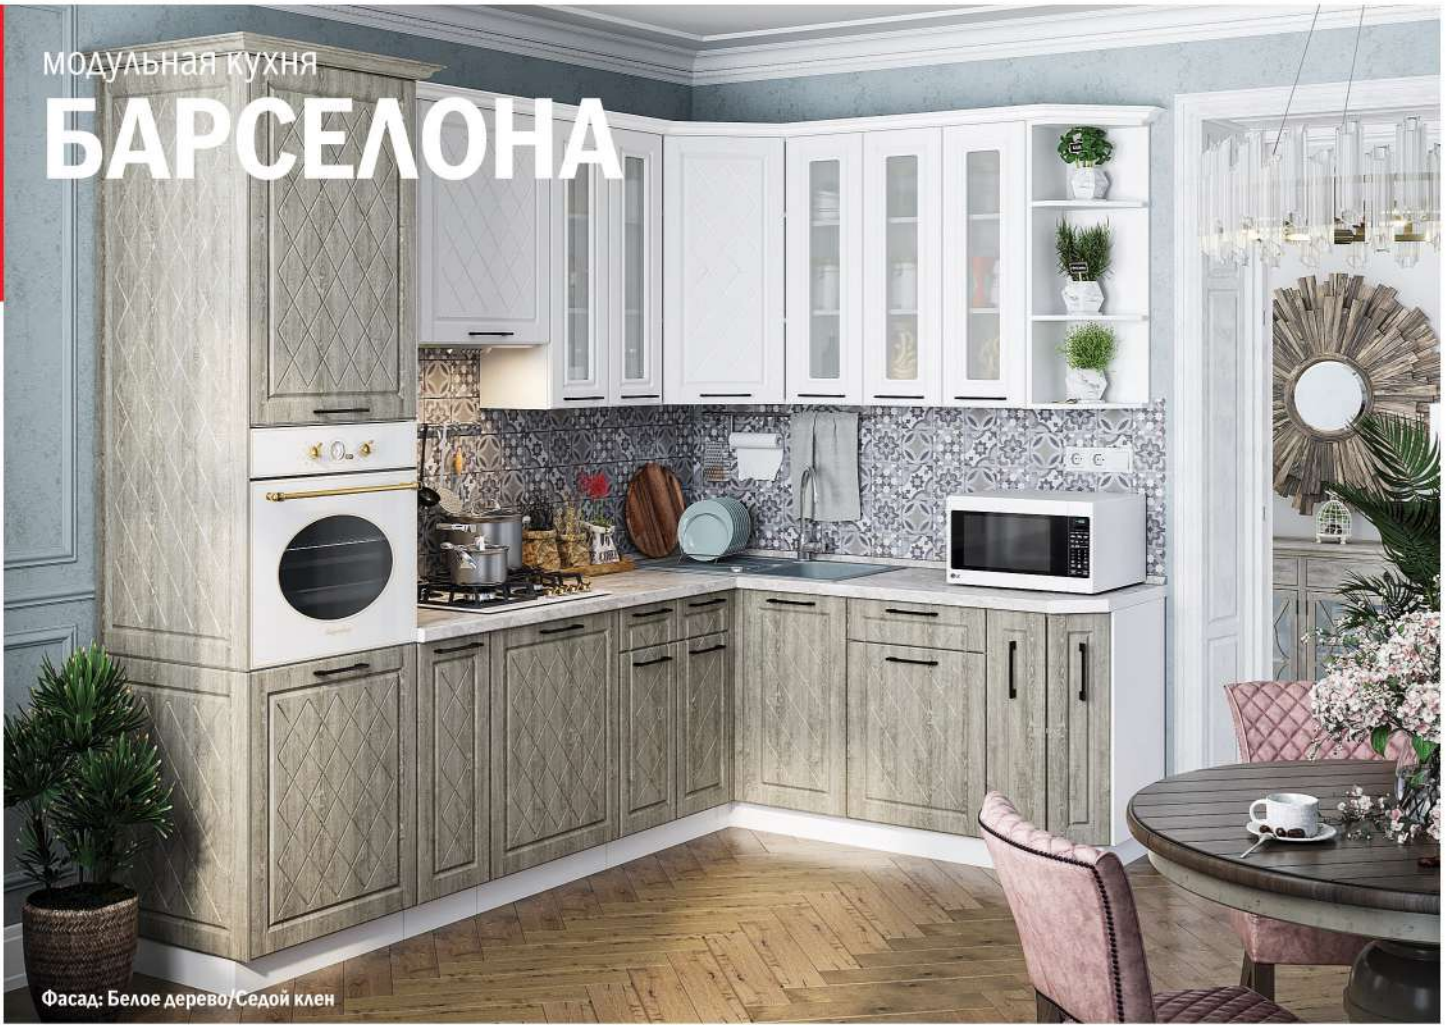

ЛОНДОН

Фасад: Дуб крем

Фасад: Дуб изумруд

Модульная кухня

БАРСЕЛОНА

Фасад: Белое дерево/Седой клен

Ручка: пластик матовая,
160 мм

Стекло: сатинат