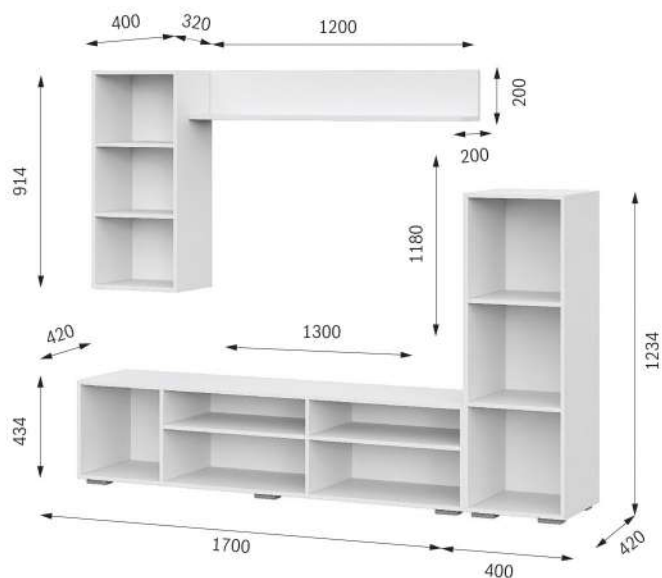

АННЕЛИ

Ручка: створки открываются путем захвата фасадов сверху или снизу

Габариты (ШхВхГ):
2100х1900х420мм
Ниша под ТВ:
1300х1180мм

**Фасад навесного пенала открывается справа-налево.
У фасада Пенала с полками предусмотрено открытие слева направо**