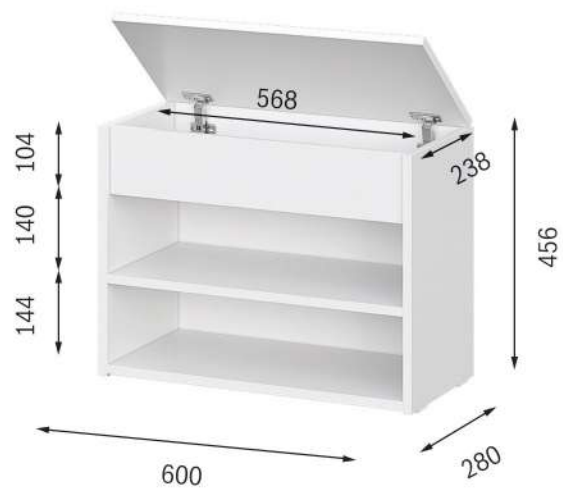

тумба для обуви

АЙДЕН

ОБ06-600

Фасад ЛДСП
Белый

Корпус ЛДСП
Белый

Ручка: лицевая фурнитура отсутствует. Крышка тумбы открывается с помощью захвата рукой

Габариты (ШхВхГ):
600х456х280 мм
Габариты места для хранения под крышкой тумбы (ШхВхГ):
568х238х104 мм