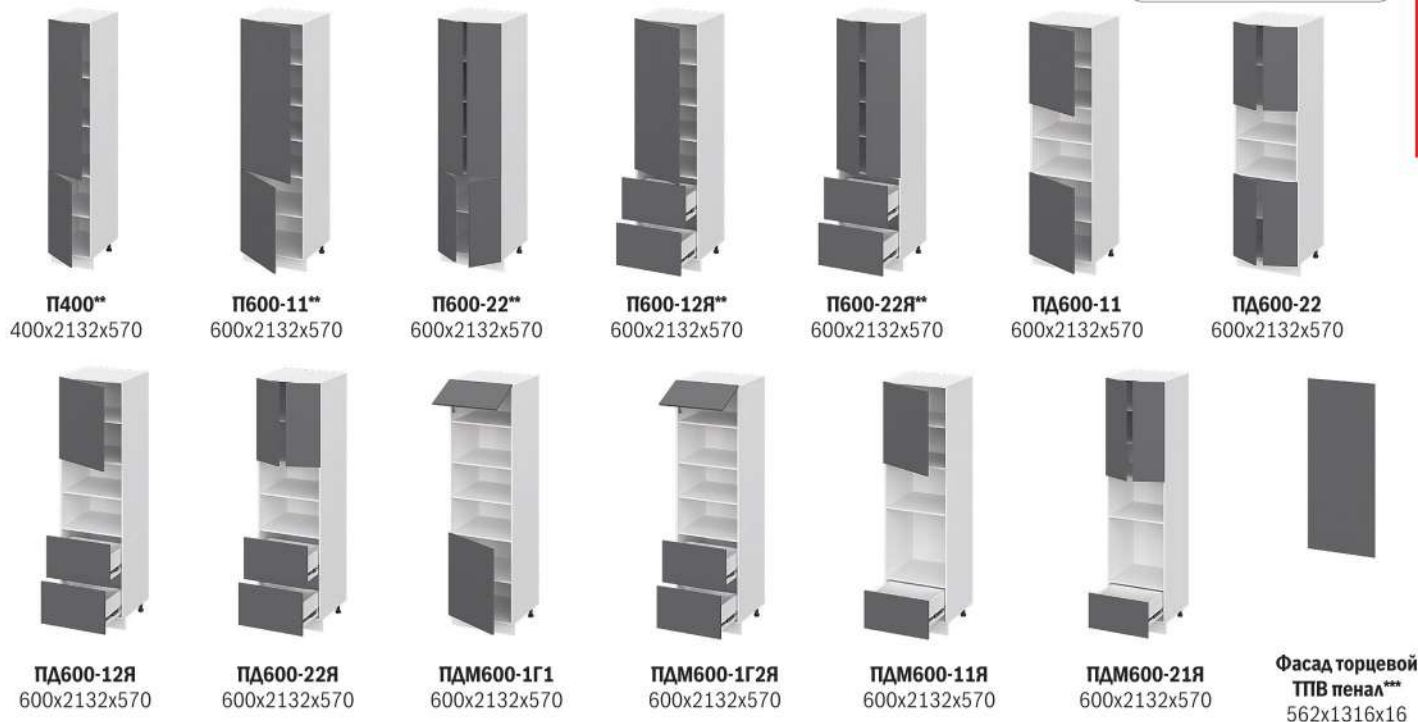

Корпус ЛДСП
Белый

Пеналы Н2132 мм

Пеналы Н2336 мм