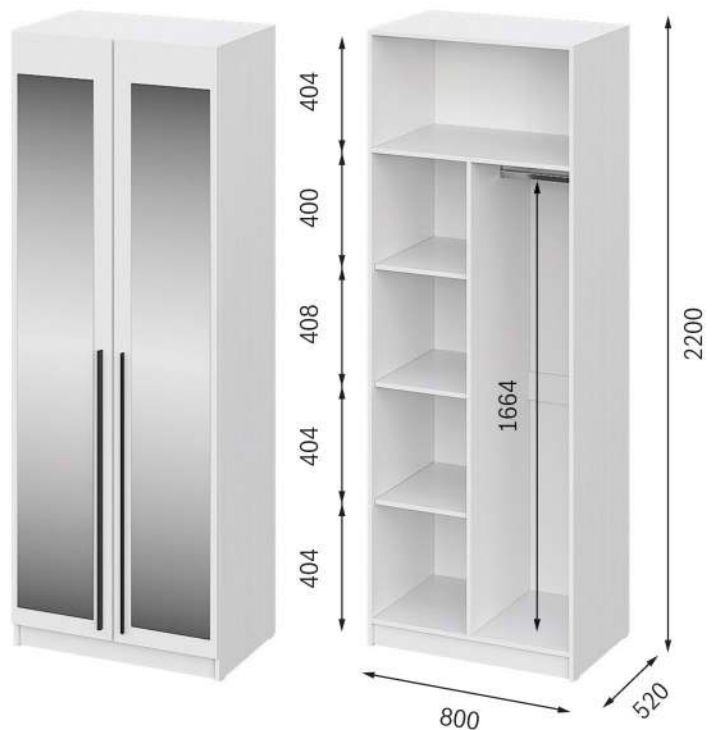

БЕРГЕН

Шкаф можно дополнительно укомплектовать зеркалом ЗШК из модульной системы Ронда