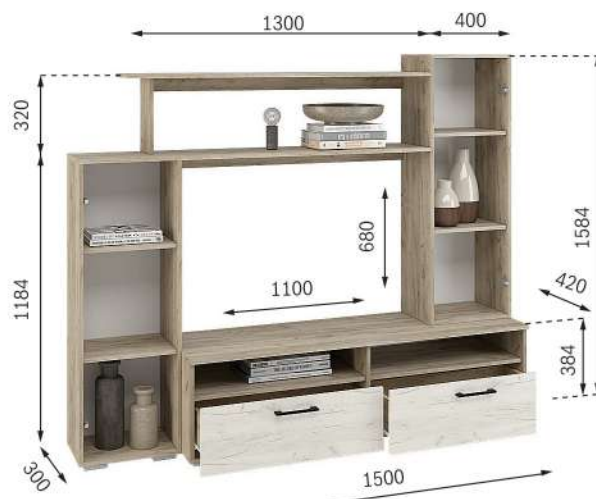

Корпус ЛДСП
Дуб крафт серый

Шкаф Эмма
700x1920x500

Ручка: пластик матовая,
160 мм

Стекло: тонированное

Направляющие:
роликовые, L—300 мм

Эмма МИНИ
1920x1584x420
Ниша под ТВ: 1100x680

КОМПЛЕКТ ГОСТИНОЙ
НИКОЛЬ