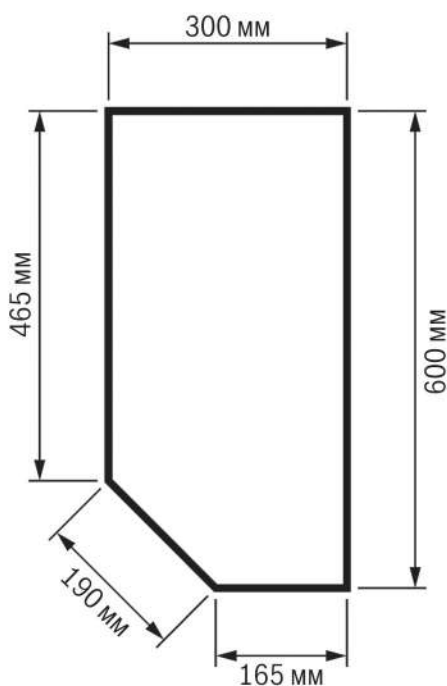

Столешница 0,3м (левая/правая)

Столешница длиной 300 мм для модуля ШНПУ 300. Столешницу необходимо заказывать строго в соответствии с расположением модуля ШНПУ 300 на проекте кухни (с левой или с правой стороны)