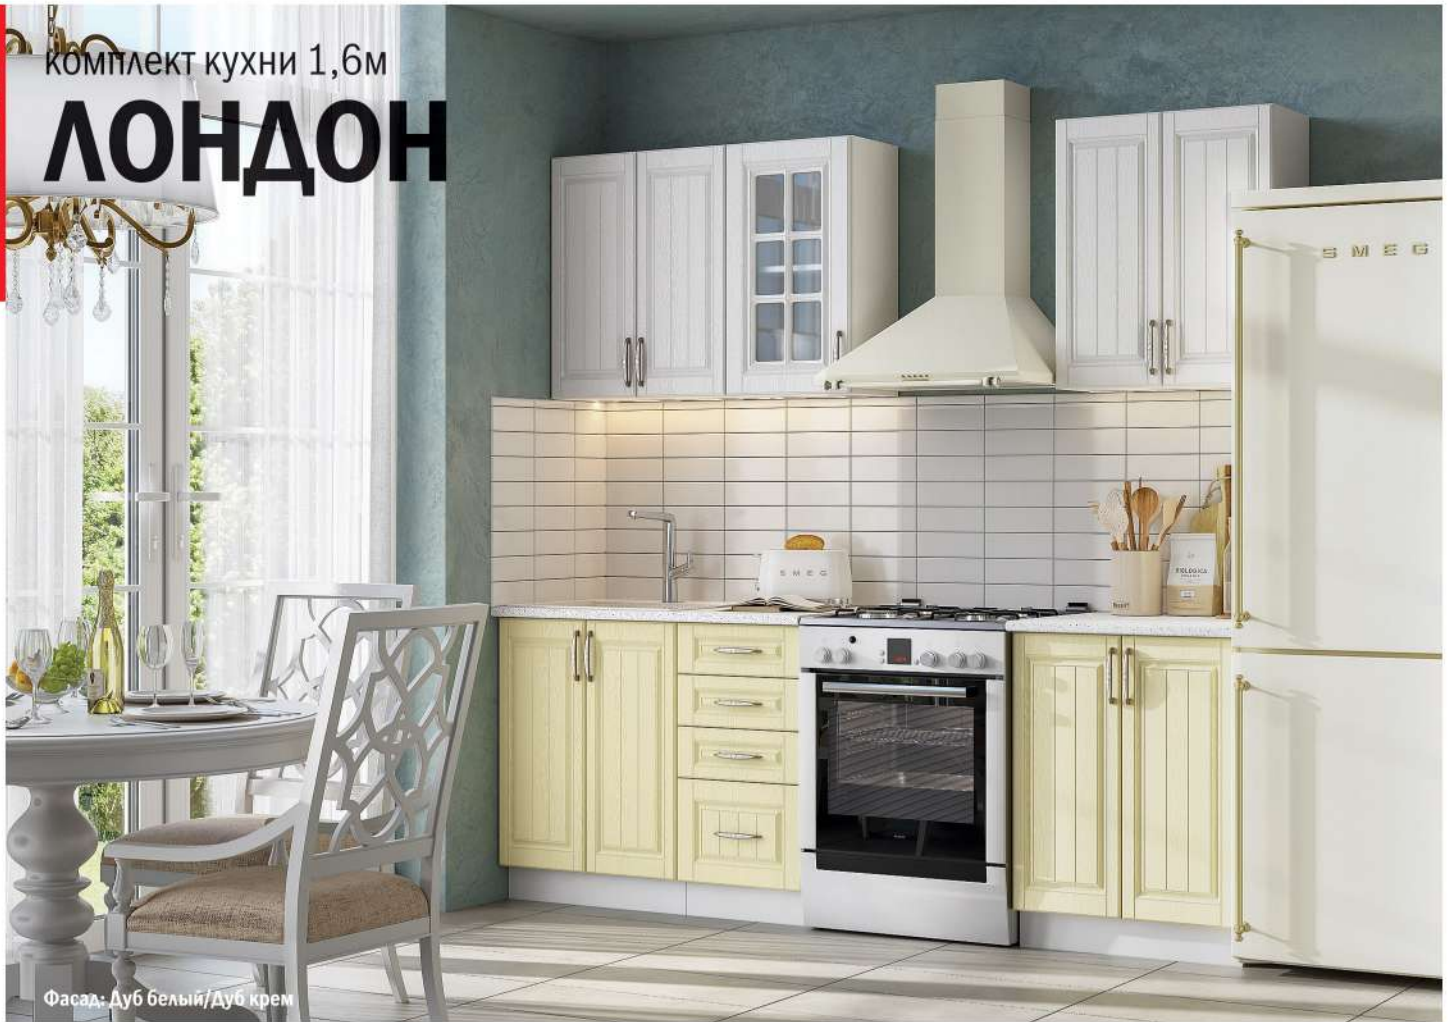

комплект кухни 1,6м

ЛОНДОН

Фасад: Дуб белый/Дуб крем

Комплект фасадов верх

Комплект фасадов низ

Комплект корпуса

Ручка: пластик бронза,
128 мм

Стекло: сатинат