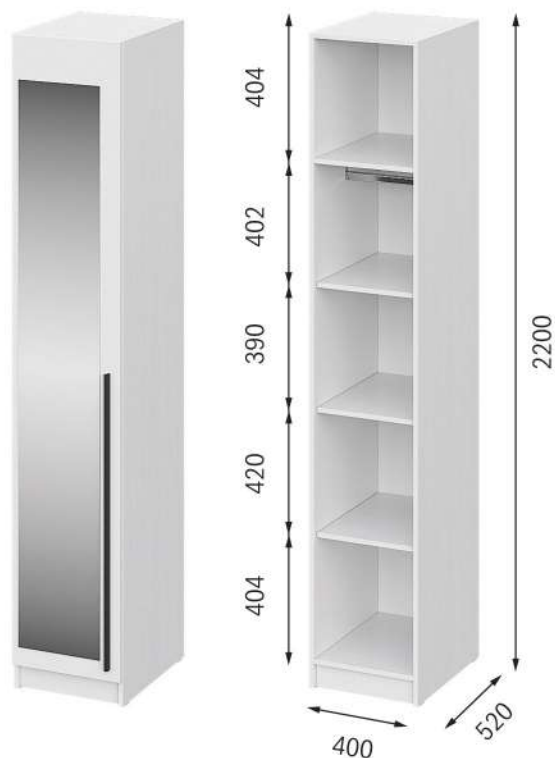

Ручка: пластик.
Длина ручки 1 м

Габариты (ШхВхГ):
400x2200x520 мм

Шкаф можно дополнительно укомплектовать зеркалом ЗШК из модульной системы Ронда

шкаф распашной

БЕРГЕН

ШК-800

Фасад ЛДСП
Белое дерево

Корпус ЛДСП
Белое дерево