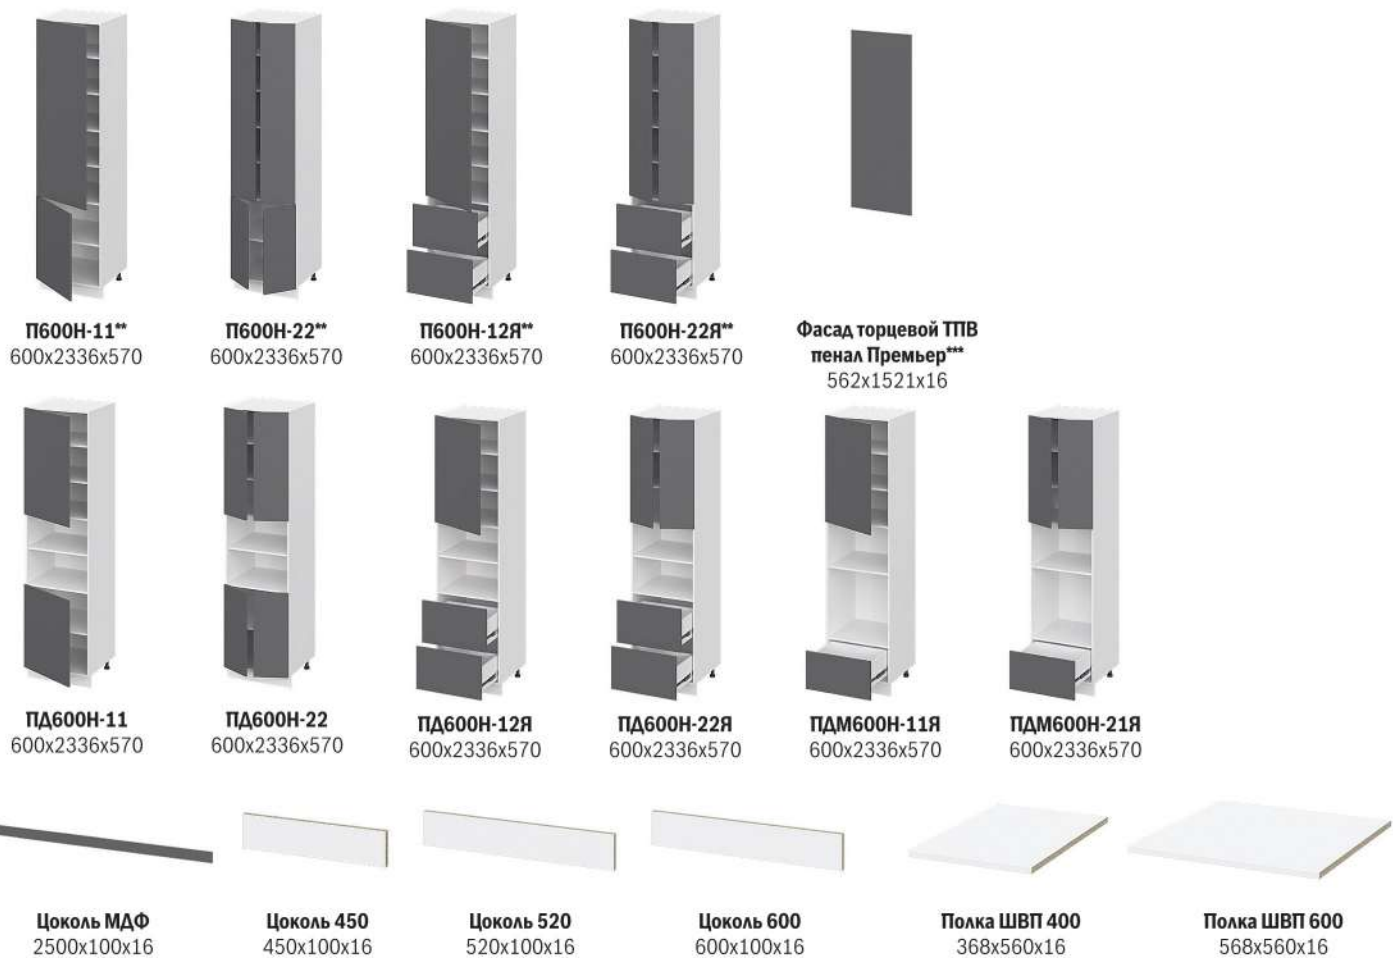

• *Фасады ШВБ 200/3, ШВБУ 200/4, ТПВ, ТПВ Премьер, ТПВ швт, ТПВ швт Премьер, ТПВА, ТПН, ТПН шнт, ТПВ швг для кухни Бруклин изготавливаются только в цвете Клен скандинавский. При заказе данных фасадов в декорах Бетон белый, Бетон коричневый, Бетон черный в прайс-листе необходимо выбрать характеристику Нувель Бетон белый, Нувель Бетон коричневый или Нувель Бетон черный.
• **Модули П400, П600-11, П600Н-11, П600-22, П600Н-22, П600-12Я, П600Н-12Я, П600-22Я, П600Н-22Я производятся в декорах Бетон белый, Бетон коричневый, Бетон черный
• ***Фасад торцевой ТПВ пенал и фасад торцевой ТПВ пенал Премьер изготавливается исключительно в декорах Бетон белый, Бетон коричневый, Бетон черный. При заказе фасада необходимо выбрать характеристику Нувель Бетон белый, Нувель Бетон коричневый или Нувель Бетон черный.