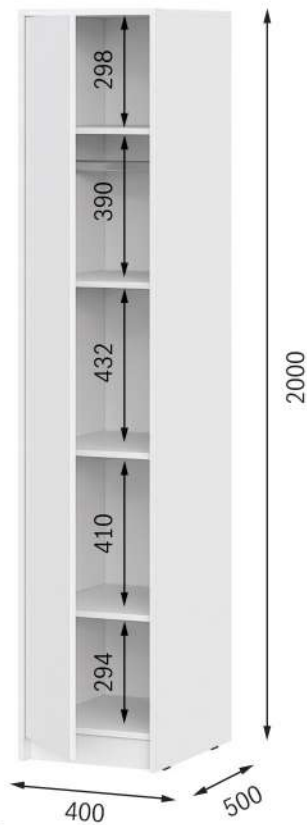

АЙДЕН

Ручка: лицевая фурнитура отсутствует. На фасаде установлена система открывания PUSH-TO-Open

Габариты (ШхВхГ):
400x2000x500 мм