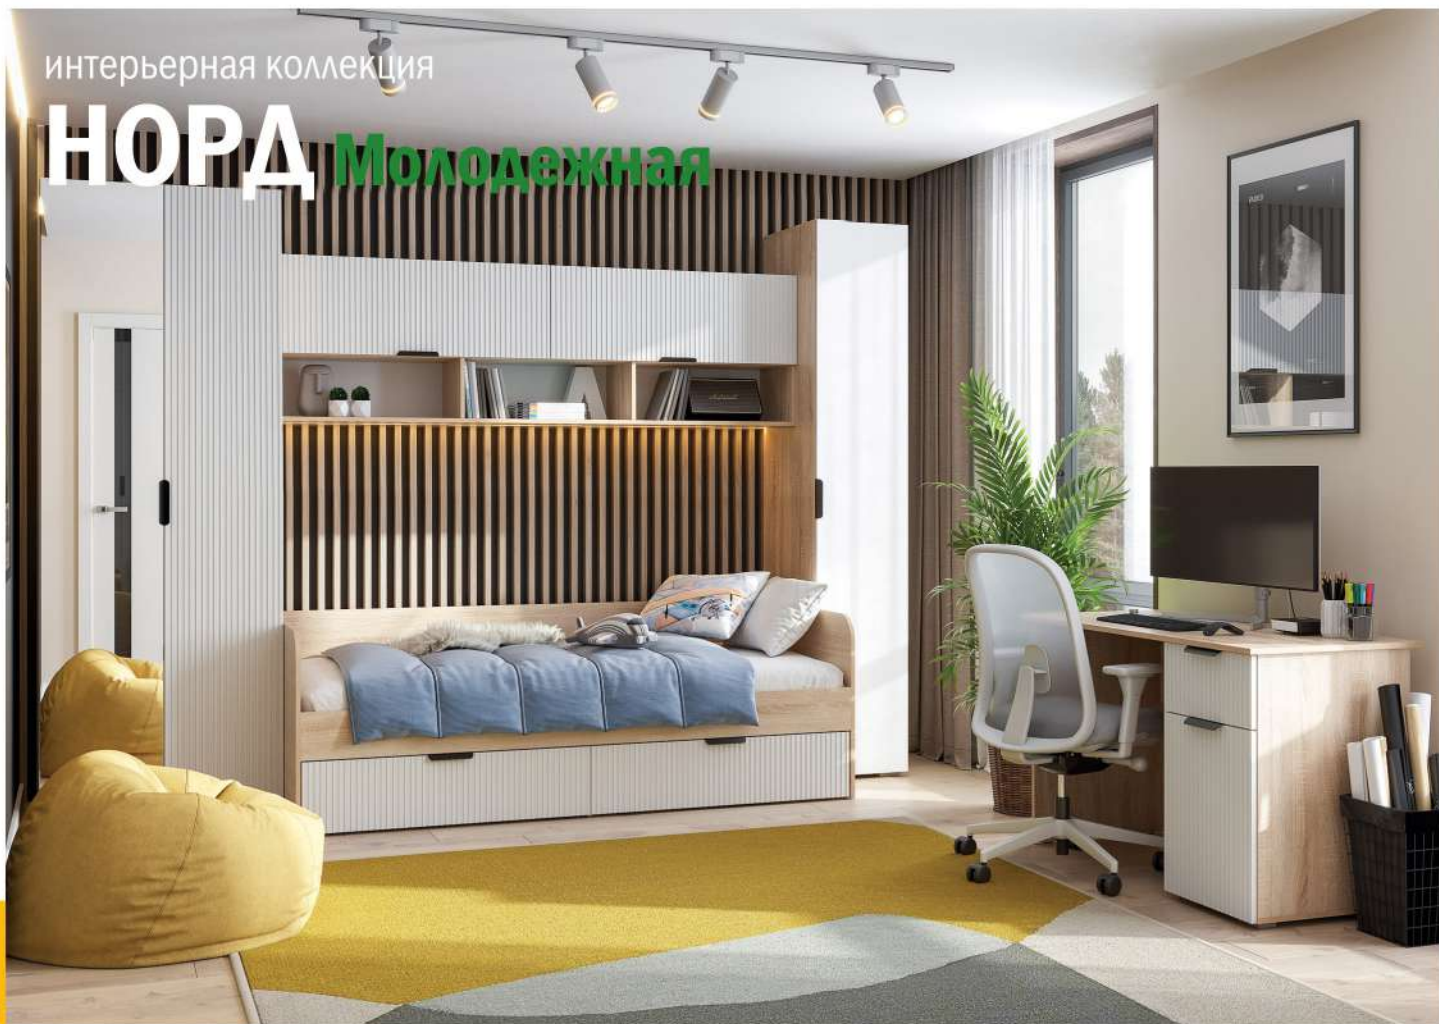

МЕЛОДИ

Основание кровати:
ортопедическое

**Максимальная нагрузка
на кровать:** 160 кг

Опора: металл H 250 мм

Габариты (ШxВxГ):
1672x1100x2052 мм

интерьерная коллекция

НОРД Молодежная

НОРД