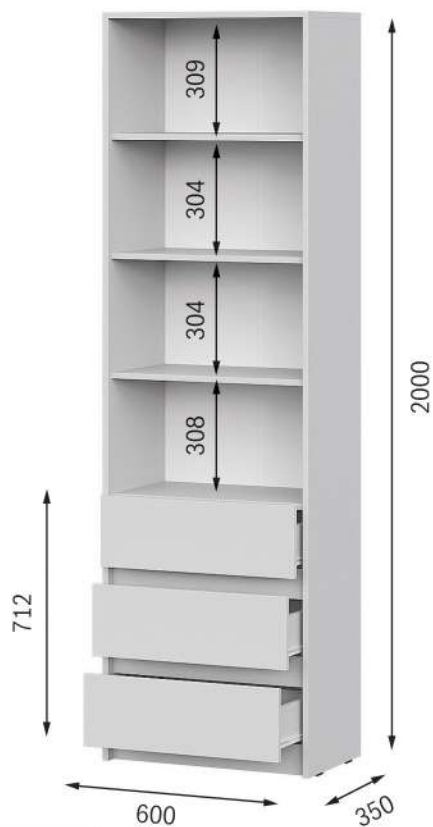

АЙДЕН

Ручка: лицевая фурнитура отсутствует. Ящики открываются с помощью захвата рукой

Направляющие: роликовые, L – 300 мм

Габариты (ШxВxГ):
600x2000x350мм

шкаф распашной
АЙДЕН
 П06-400

Фасад ЛДСП
 Белый

Корпус ЛДСП
 Белый