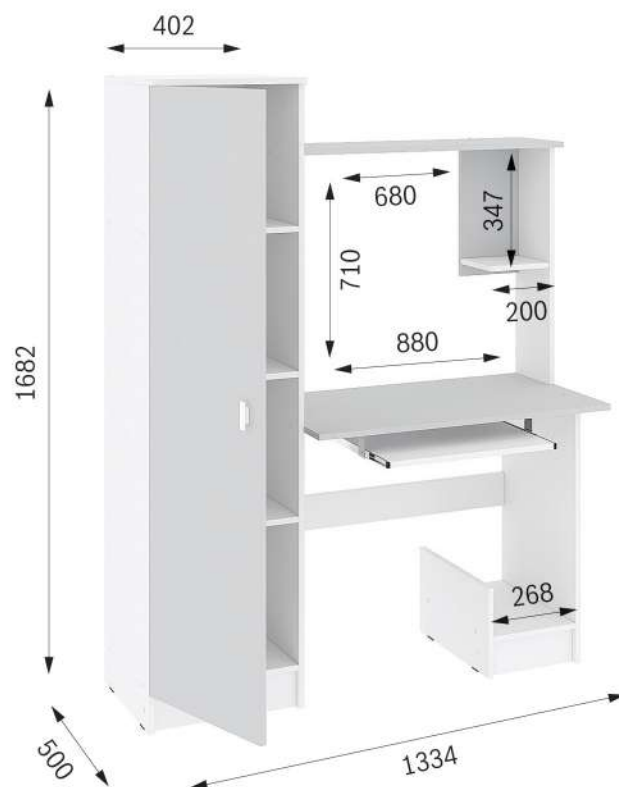

Ручка: пластик, 32 мм

Габариты (ШхВхГ):
1334x1682x500 мм
Ниша под монитор:
680x710 мм

КС-004