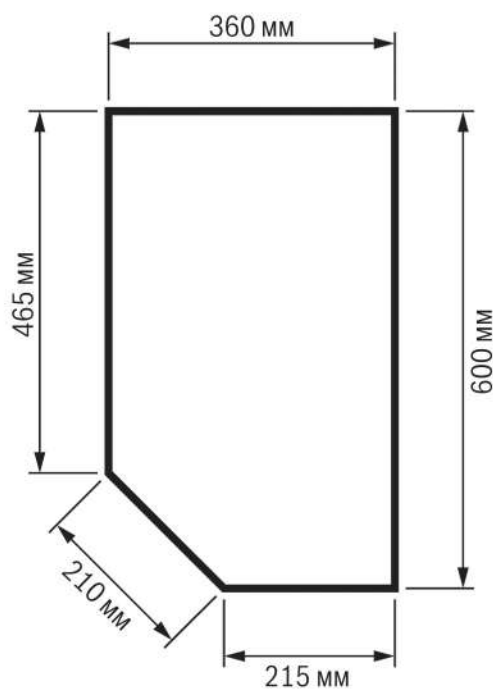

Столешница 0,36м (левая/правая)

Столешница длиной 360 мм для модуля ШНТ 360. Столешницу необходимо заказывать строго в соответствии с расположением модуля ШНТ 360 на проекте кухни (с левой или с правой стороны)