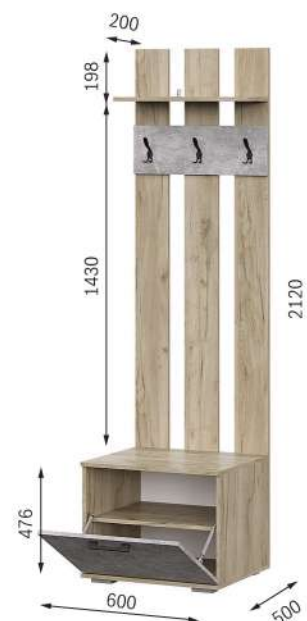

Фасад ЛДСП
Дуб крафт серый/
Бетонный камень

Корпус ЛДСП
Дуб крафт серый/
Бетонный камень

Ручка: пластик
матовая, 160 мм

Направляющие:
шариковые, полного
выдвижения, L—400 мм

 **Обязательно крепление вешалки к стене (крепление в комплекте)**