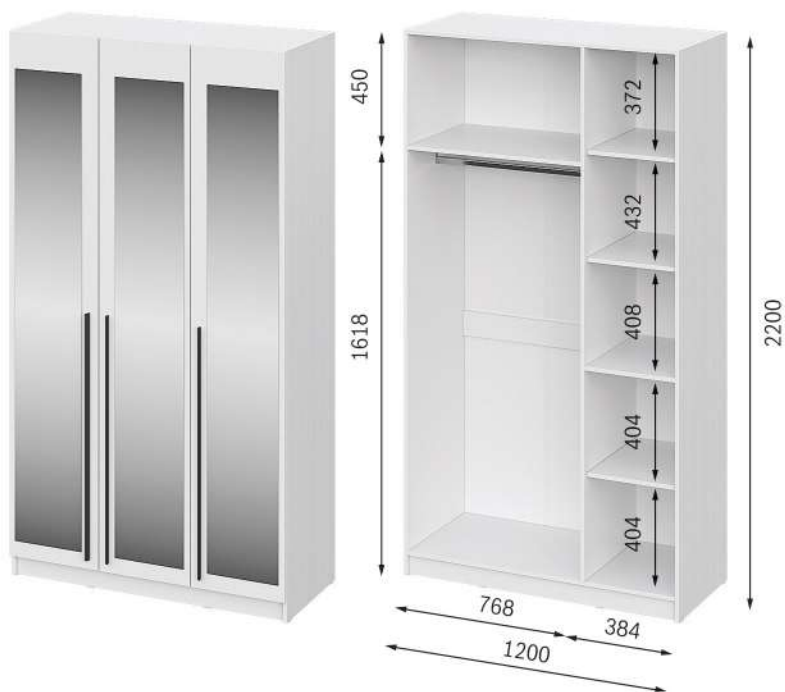

Корпус ЛДСП
Белое дерево

БЕРГЕН

Ручка: пластик.
Длина ручки 1 м

Габариты (ШхВхГ):
1200x2200x520 мм

Шкаф можно дополнительно укомплектовать зеркалом ЗШК из модульной системы Ронда

шкаф распашной

БЕРГЕН

ШКУ-920