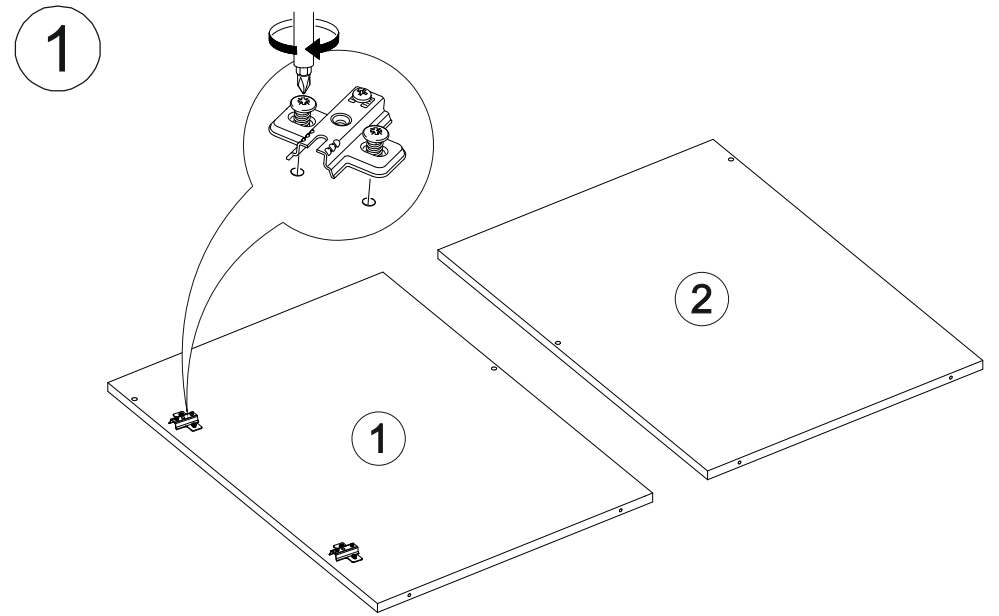

Шкаф нижний под мойку Аврора ШНМ 600

600	816	470

№ дет.	Деталь/Detail	Размер/Size	Кол-во/Quantity	№ упак./№ pack
1	Бок левый/Side left	700x450	1	1/1
2	Бок правый/Side right	700x450	1	1/1
3	Крышка/Top	600x450	1	1/1
4-5	Планка/Plank	568x100	2	1/1

№ дет.	Деталь/Detail	Размер/Size	Кол-во/Quantity	№ упак./№ pack
1*	Фасад/Front	140x596	1	1/1
2*	Фасад/Front	569x596	1	1/1

9

В мебельном наборе могут быть конструктивные изменения, не указанные в данной инструкции и не ухудшающие качество изделия