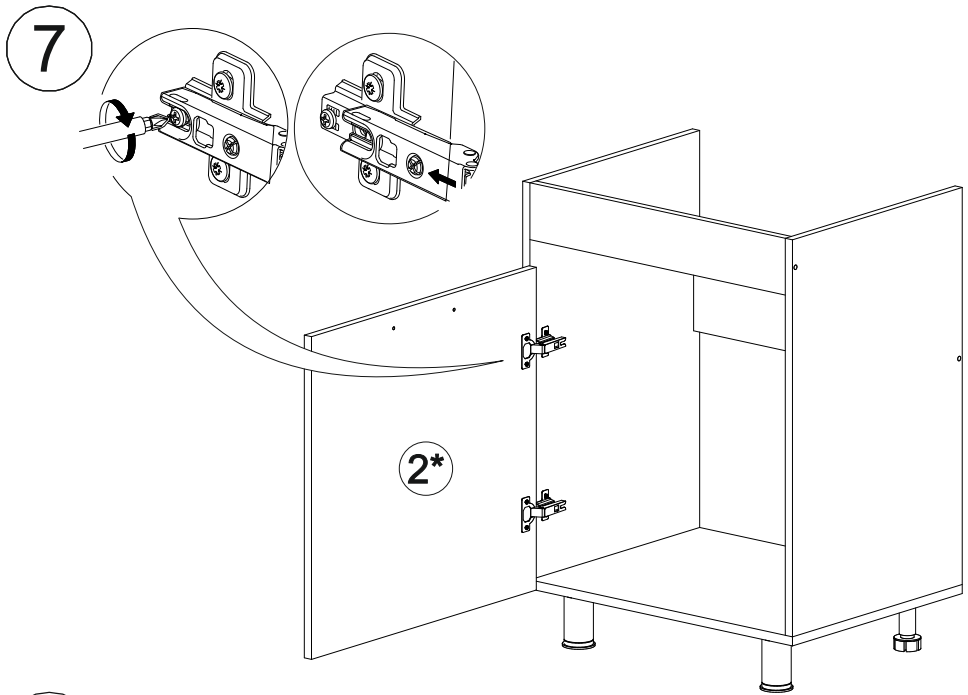

Шкаф нижний под мойку Аврора ШНМ 600

600	816	470

№ дет.	Деталь/Detail	Размер/Size	Кол-во/Quantity	№ упак./№ pack
1	Бок левый/Side left	700x450	1	1/1
2	Бок правый/Side right	700x450	1	1/1
3	Крышка/Top	600x450	1	1/1
4-5	Планка/Plank	568x100	2	1/1

№ дет.	Деталь/Detail	Размер/Size	Кол-во/Quantity	№ упак./№ pack
1*	Фасад/Front	140x596	1	1/1
2*	Фасад/Front	569x596	1	1/1

9

В мебельном наборе могут быть конструктивные изменения, не указанные в данной инструкции и не ухудшающие качество изделия