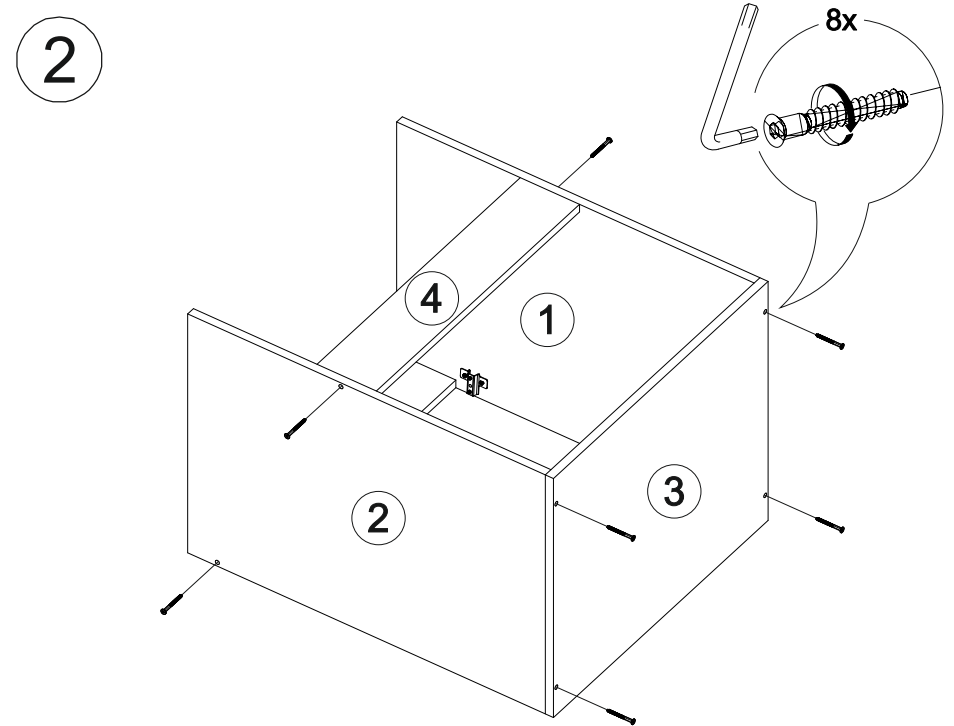

Шкаф нижний под мойку Аврора ШНМ 600

600	816	470

№ дет.	Деталь/Detail	Размер/Size	Кол-во/Quantity	№ упак./№ pack
1	Бок левый/Side left	700x450	1	1/1
2	Бок правый/Side right	700x450	1	1/1
3	Крышка/Top	600x450	1	1/1
4-5	Планка/Plank	568x100	2	1/1

№ дет.	Деталь/Detail	Размер/Size	Кол-во/Quantity	№ упак./№ pack
1*	Фасад/Front	140x596	1	1/1
2*	Фасад/Front	569x596	1	1/1

9

В мебельном наборе могут быть конструктивные изменения, не указанные в данной инструкции и не ухудшающие качество изделия