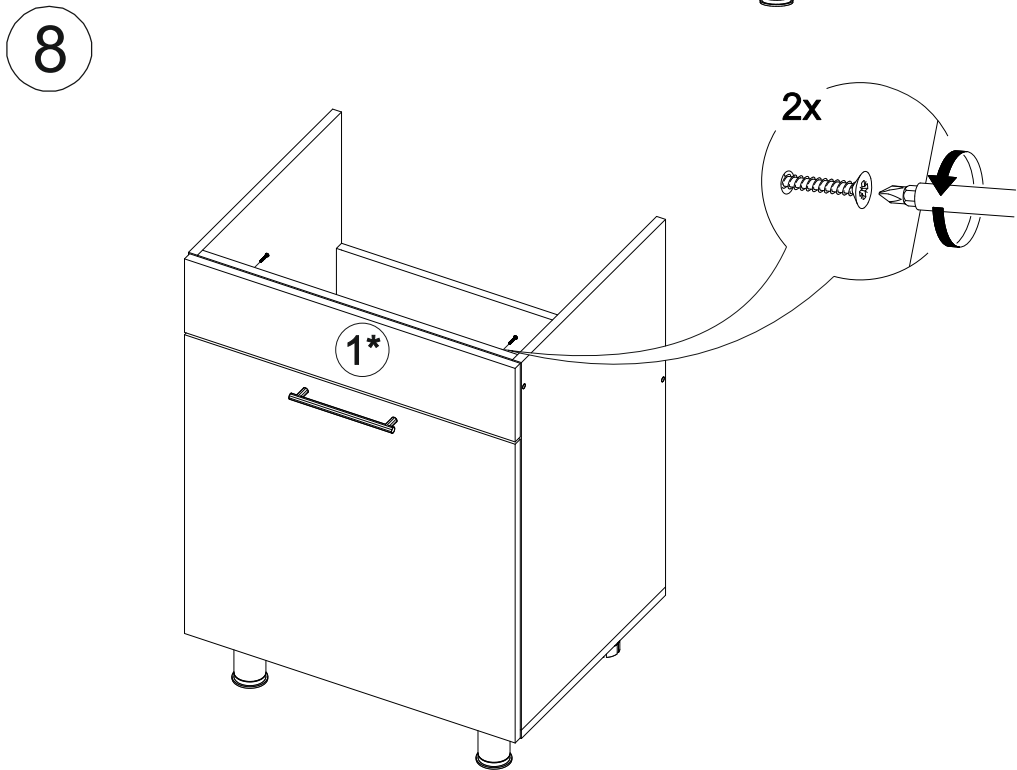

Шкаф нижний под мойку Аврора ШНМ 600

600	816	470

№ дет.	Деталь/Detail	Размер/Size	Кол-во/Quantity	№ упак./№ pack
1	Бок левый/Side left	700x450	1	1/1
2	Бок правый/Side right	700x450	1	1/1
3	Крышка/Top	600x450	1	1/1
4-5	Планка/Plank	568x100	2	1/1

№ дет.	Деталь/Detail	Размер/Size	Кол-во/Quantity	№ упак./№ pack
1*	Фасад/Front	140x596	1	1/1
2*	Фасад/Front	569x596	1	1/1

9

В мебельном наборе могут быть конструктивные изменения, не указанные в данной инструкции и не ухудшающие качество изделия