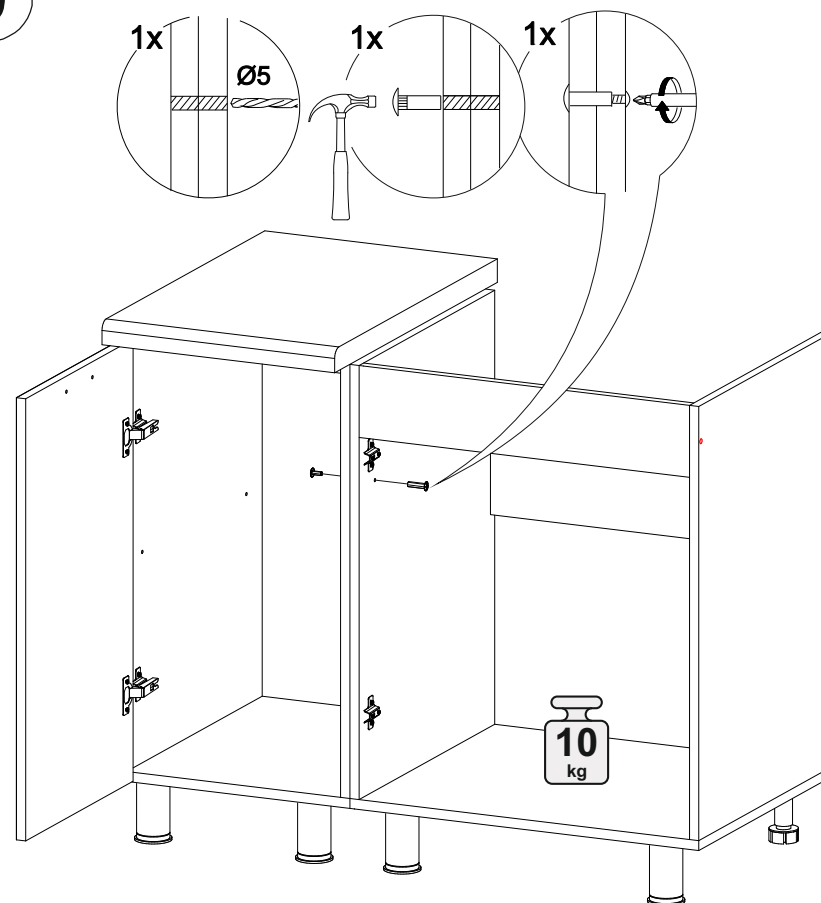

Шкаф нижний под мойку Аврора ШНМ 600

600	816	470

№ дет.	Деталь/Detail	Размер/Size	Кол-во/Quantity	№ упак./№ pack
1	Бок левый/Side left	700x450	1	1/1
2	Бок правый/Side right	700x450	1	1/1
3	Крышка/Top	600x450	1	1/1
4-5	Планка/Plank	568x100	2	1/1

№ дет.	Деталь/Detail	Размер/Size	Кол-во/Quantity	№ упак./№ pack
1*	Фасад/Front	140x596	1	1/1
2*	Фасад/Front	569x596	1	1/1

9

В мебельном наборе могут быть конструктивные изменения, не указанные в данной инструкции и не ухудшающие качество изделия