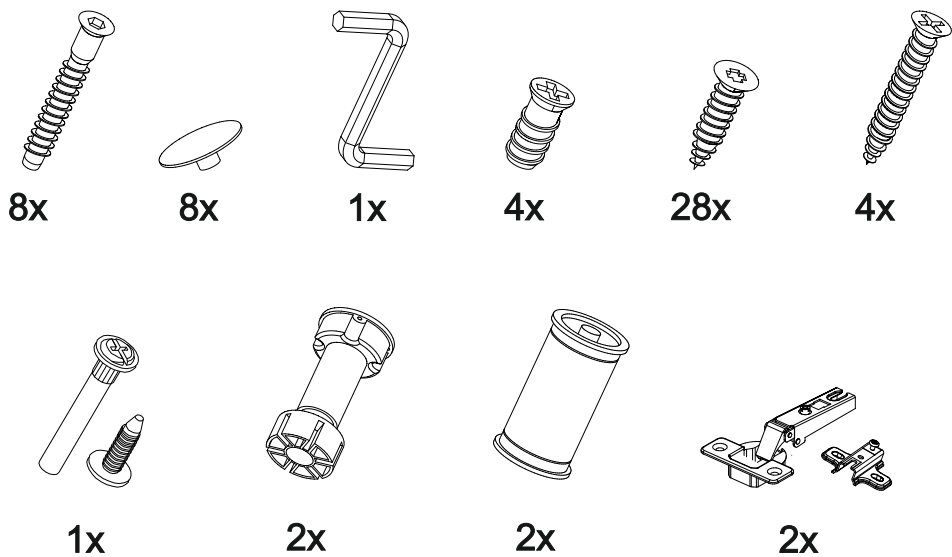

Шкаф нижний под мойку Аврора ШНМ 600

600	816	470

№ дет.	Деталь/Detail	Размер/Size	Кол-во/Quantity	№ упак./№ pack
1	Бок левый/Side left	700x450	1	1/1
2	Бок правый/Side right	700x450	1	1/1
3	Крышка/Top	600x450	1	1/1
4-5	Планка/Plank	568x100	2	1/1

№ дет.	Деталь/Detail	Размер/Size	Кол-во/Quantity	№ упак./№ pack
1*	Фасад/Front	140x596	1	1/1
2*	Фасад/Front	569x596	1	1/1

9

В мебельном наборе могут быть конструктивные изменения, не указанные в данной инструкции и не ухудшающие качество изделия