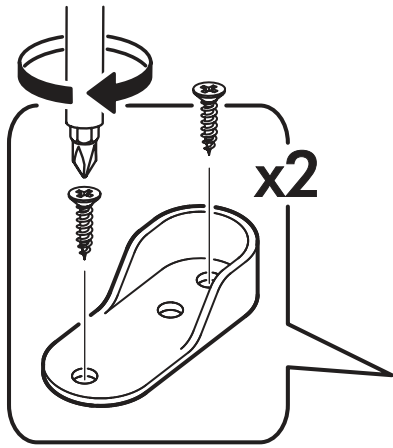

 <p>1x</p>		<p>6,3x50</p>  <p>23x</p>	 <p>1x</p>	<p>3,5x16</p>  <p>40x</p>	 <p>8x</p>	<p>1,6x25</p>  <p>30x</p>
<p>6,3x13</p>  <p>16x</p>	 <p>4x</p>	 <p>8x</p>	 <p>2x</p>	 <p>2x</p>	 <p>4x</p>	

№ дет.	Деталь/Detail	Размер/Size	Кол-во/Quantity	№ упак./№ pack
1	Бок левый/Side left	2000x480	1	1/4
2	Бок правый/Side right	2000x480	1	1/4
3	Зеркало/Mirror	1300x300	1	3/4
4	Перегородка/Side middle	1884x410	1	1/4
5	Крышка/Top	1300x500	1	2/4
6	Вязка/Connecting element	1268x423	1	2/4
7	Планка/Plank	1300x100	1	2/4
8-9	Цоколь/Socle	1268x100	2	2/4
10	Вязка/Connecting element	400x410	1	2/4
11-12	Полка/Shelf	400x410	2	2/4
13	Труба овальная/Oval tube	848	1	2/4
14-17	Задняя стенка ДВП/Back wall	1295x480	4	2/4
18-20	Соединитель ДВП/Connector	1268	3	2/4
23-25	Фасад/Front	1878x425	3	3/4

1.

2.

4 Деталь №6 крепится к бокам направляющей **ВНИЗ**

3.

4.

5.

6.

Внимание! Монтаж зеркал/стекло к фасадам производится самостоятельно на двусторонний скотч и/или кляймеры