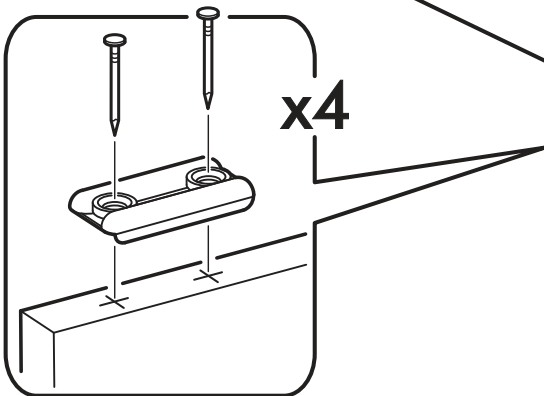

 <p>1x</p>		<p>6,3x50</p>  <p>23x</p>	 <p>1x</p>	<p>3,5x16</p>  <p>40x</p>	 <p>8x</p>	<p>1,6x25</p>  <p>30x</p>
<p>6,3x13</p>  <p>16x</p>	 <p>4x</p>	 <p>8x</p>	 <p>2x</p>	 <p>2x</p>	 <p>4x</p>	

№ дет.	Деталь/Detail	Размер/Size	Кол-во/Quantity	№ упак./№ pack
1	Бок левый/Side left	2000x480	1	1/4
2	Бок правый/Side right	2000x480	1	1/4
3	Зеркало/Mirror	1300x300	1	3/4
4	Перегородка/Side middle	1884x410	1	1/4
5	Крышка/Top	1300x500	1	2/4
6	Вязка/Connecting element	1268x423	1	2/4
7	Планка/Plank	1300x100	1	2/4
8-9	Цоколь/Socle	1268x100	2	2/4
10	Вязка/Connecting element	400x410	1	2/4
11-12	Полка/Shelf	400x410	2	2/4
13	Труба овальная/Oval tube	848	1	2/4
14-17	Задняя стенка ДВП/Back wall	1295x480	4	2/4
18-20	Соединитель ДВП/Connector	1268	3	2/4
23-25	Фасад/Front	1878x425	3	3/4

1.

2.

4 Деталь №6 крепится к бокам направляющей **ВНИЗ**

3.

4.

5.

6.

Внимание! Монтаж зеркал/стекло к фасадам производится самостоятельно на двусторонний скотч и/или кляймеры