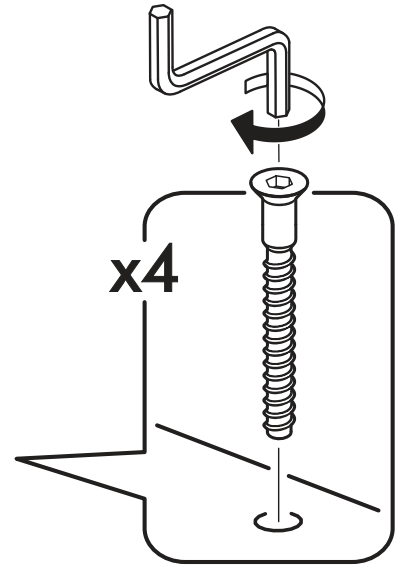

 <p>1x</p>		<p>6,3x50</p>  <p>23x</p>	 <p>1x</p>	<p>3,5x16</p>  <p>40x</p>	 <p>8x</p>	<p>1,6x25</p>  <p>30x</p>
<p>6,3x13</p>  <p>16x</p>	 <p>4x</p>	 <p>8x</p>	 <p>2x</p>	 <p>2x</p>	 <p>4x</p>	

№ дет.	Деталь/Detail	Размер/Size	Кол-во/Quantity	№ упак./№ pack
1	Бок левый/Side left	2000x480	1	1/4
2	Бок правый/Side right	2000x480	1	1/4
3	Зеркало/Mirror	1300x300	1	3/4
4	Перегородка/Side middle	1884x410	1	1/4
5	Крышка/Top	1300x500	1	2/4
6	Вязка/Connecting element	1268x423	1	2/4
7	Планка/Plank	1300x100	1	2/4
8-9	Цоколь/Socle	1268x100	2	2/4
10	Вязка/Connecting element	400x410	1	2/4
11-12	Полка/Shelf	400x410	2	2/4
13	Труба овальная/Oval tube	848	1	2/4
14-17	Задняя стенка ДВП/Back wall	1295x480	4	2/4
18-20	Соединитель ДВП/Connector	1268	3	2/4
23-25	Фасад/Front	1878x425	3	3/4

1.

2.

4 Деталь №6 крепится к бокам направляющей **ВНИЗ**

3.

4.

5.

6.

Внимание! Монтаж зеркал/стекло к фасадам производится самостоятельно на двусторонний скотч и/или кляймеры