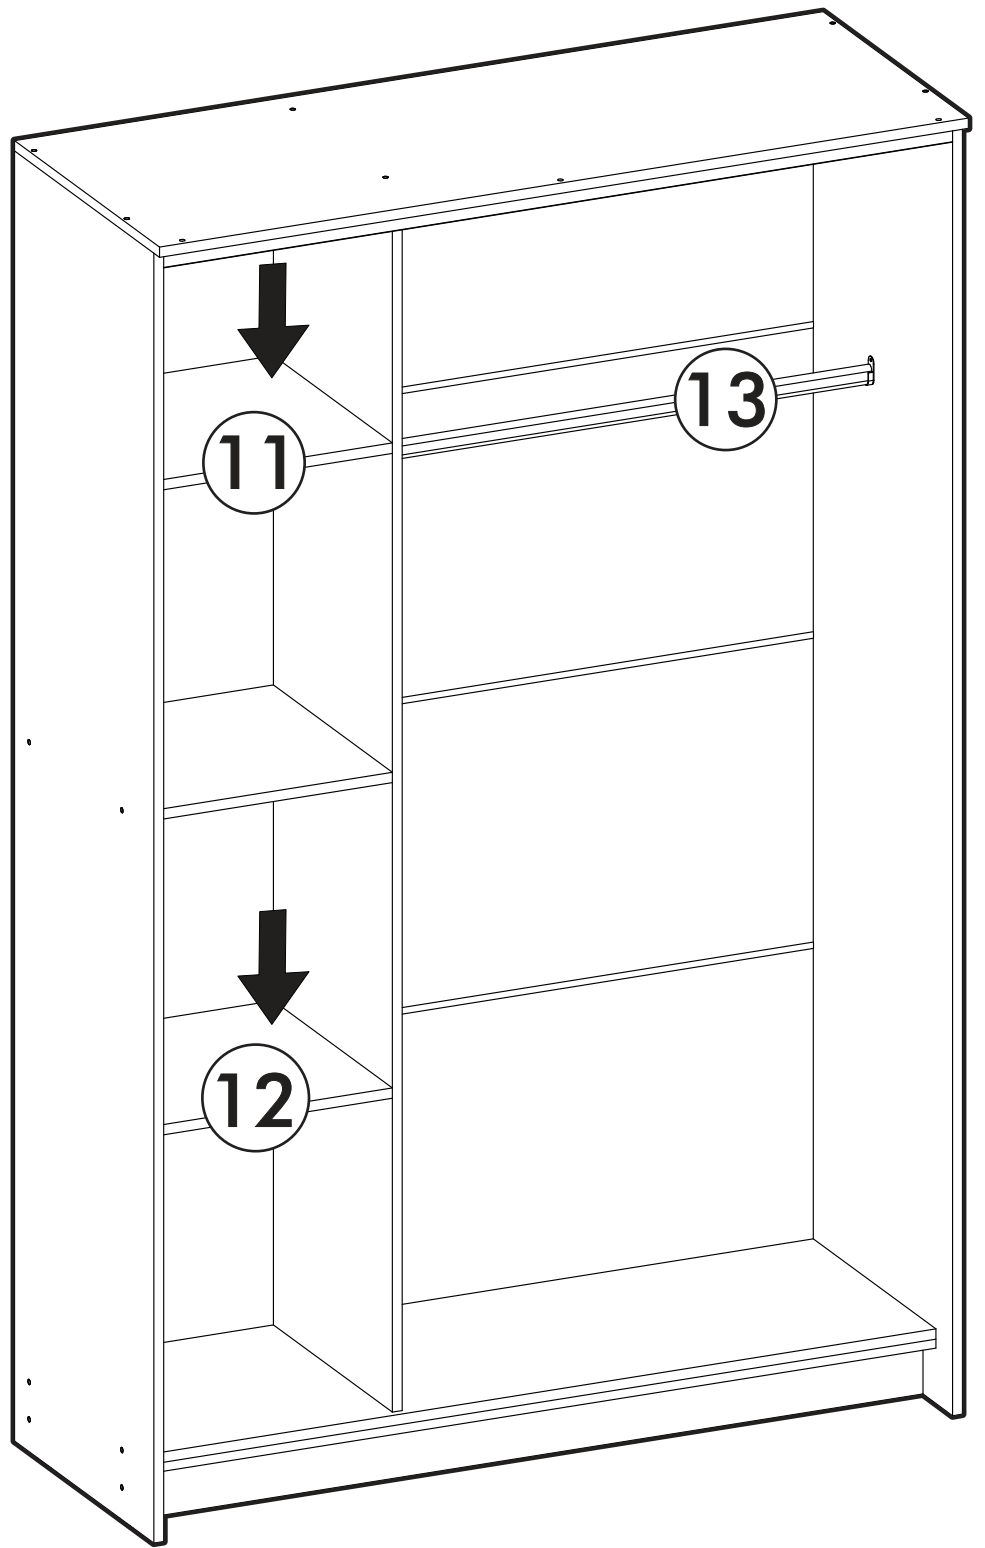

 <p>1x</p>		<p>6,3x50</p>  <p>23x</p>	 <p>1x</p>	<p>3,5x16</p>  <p>40x</p>	 <p>8x</p>	<p>1,6x25</p>  <p>30x</p>
<p>6,3x13</p>  <p>16x</p>	 <p>4x</p>	 <p>8x</p>	 <p>2x</p>	 <p>2x</p>	 <p>4x</p>	

№ дет.	Деталь/Detail	Размер/Size	Кол-во/Quantity	№ упак./№ pack
1	Бок левый/Side left	2000x480	1	1/4
2	Бок правый/Side right	2000x480	1	1/4
3	Зеркало/Mirror	1300x300	1	3/4
4	Перегородка/Side middle	1884x410	1	1/4
5	Крышка/Top	1300x500	1	2/4
6	Вязка/Connecting element	1268x423	1	2/4
7	Планка/Plank	1300x100	1	2/4
8-9	Цоколь/Socle	1268x100	2	2/4
10	Вязка/Connecting element	400x410	1	2/4
11-12	Полка/Shelf	400x410	2	2/4
13	Труба овальная/Oval tube	848	1	2/4
14-17	Задняя стенка ДВП/Back wall	1295x480	4	2/4
18-20	Соединитель ДВП/Connector	1268	3	2/4
23-25	Фасад/Front	1878x425	3	3/4

1.

2.

4 Деталь №6 крепится к бокам направляющей **ВНИЗ**

3.

4.

5.

6.

Внимание! Монтаж зеркал/стекло к фасадам производится самостоятельно на двусторонний скотч и/или кляймеры