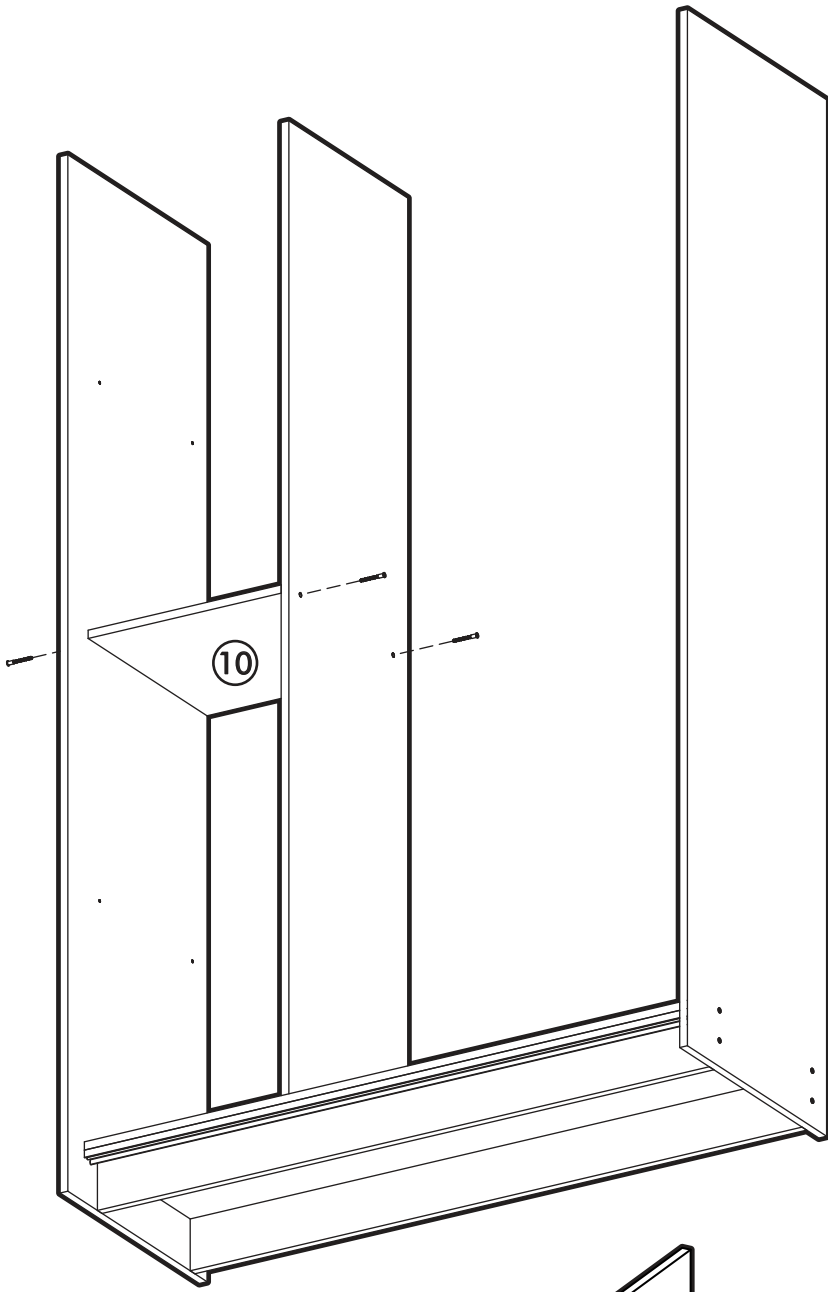

 <p>1x</p>		<p>6,3x50</p>  <p>23x</p>	 <p>1x</p>	<p>3,5x16</p>  <p>40x</p>	 <p>8x</p>	<p>1,6x25</p>  <p>30x</p>
<p>6,3x13</p>  <p>16x</p>	 <p>4x</p>	 <p>8x</p>	 <p>2x</p>	 <p>2x</p>	 <p>4x</p>	

№ дет.	Деталь/Detail	Размер/Size	Кол-во/Quantity	№ упак./№ pack
1	Бок левый/Side left	2000x480	1	1/4
2	Бок правый/Side right	2000x480	1	1/4
3	Зеркало/Mirror	1300x300	1	3/4
4	Перегородка/Side middle	1884x410	1	1/4
5	Крышка/Top	1300x500	1	2/4
6	Вязка/Connecting element	1268x423	1	2/4
7	Планка/Plank	1300x100	1	2/4
8-9	Цоколь/Socle	1268x100	2	2/4
10	Вязка/Connecting element	400x410	1	2/4
11-12	Полка/Shelf	400x410	2	2/4
13	Труба овальная/Oval tube	848	1	2/4
14-17	Задняя стенка ДВП/Back wall	1295x480	4	2/4
18-20	Соединитель ДВП/Connector	1268	3	2/4
23-25	Фасад/Front	1878x425	3	3/4

1.

2.

4 Деталь №6 крепится к бокам направляющей **ВНИЗ**

3.

4.

5.

6.

Внимание! Монтаж зеркал/стекло к фасадам производится самостоятельно на двусторонний скотч и/или кляймеры