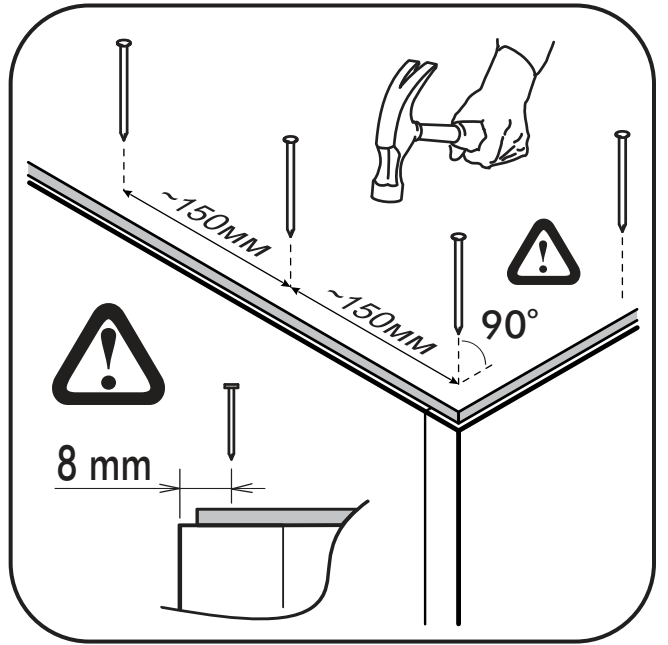

 <p>1x</p>		<p>6,3x50</p>  <p>23x</p>	 <p>1x</p>	<p>3,5x16</p>  <p>40x</p>	 <p>8x</p>	<p>1,6x25</p>  <p>30x</p>
<p>6,3x13</p>  <p>16x</p>	 <p>4x</p>	 <p>8x</p>	 <p>2x</p>	 <p>2x</p>	 <p>4x</p>	

№ дет.	Деталь/Detail	Размер/Size	Кол-во/Quantity	№ упак./№ pack
1	Бок левый/Side left	2000x480	1	1/4
2	Бок правый/Side right	2000x480	1	1/4
3	Зеркало/Mirror	1300x300	1	3/4
4	Перегородка/Side middle	1884x410	1	1/4
5	Крышка/Top	1300x500	1	2/4
6	Вязка/Connecting element	1268x423	1	2/4
7	Планка/Plank	1300x100	1	2/4
8-9	Цоколь/Socle	1268x100	2	2/4
10	Вязка/Connecting element	400x410	1	2/4
11-12	Полка/Shelf	400x410	2	2/4
13	Труба овальная/Oval tube	848	1	2/4
14-17	Задняя стенка ДВП/Back wall	1295x480	4	2/4
18-20	Соединитель ДВП/Connector	1268	3	2/4
23-25	Фасад/Front	1878x425	3	3/4

1.

2.

4 Деталь №6 крепится к бокам направляющей **ВНИЗ**

3.

4.

5.

6.

Внимание! Монтаж зеркал/стекло к фасадам производится самостоятельно на двусторонний скотч и/или кляймеры