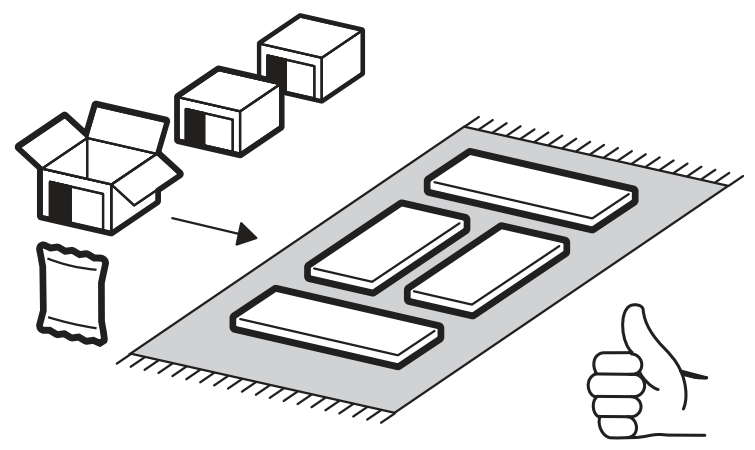

<https://interior-center.ru/>

Шкаф-купе Бассо
Basso wardrobe

1300	2020	500

RU Внимание! Чтобы избежать неприятных последствий, воспользуйтесь услугами профессиональных сборщиков мебели. Производитель оставляет за собой право вносить изменения в конструкцию изделий, не влияющие на функциональность и дизайн.

 <p>1x</p>		<p>6,3x50</p>  <p>23x</p>	 <p>1x</p>	<p>3,5x16</p>  <p>40x</p>	 <p>8x</p>	<p>1,6x25</p>  <p>30x</p>
<p>6,3x13</p>  <p>16x</p>	 <p>4x</p>	 <p>8x</p>	 <p>2x</p>	 <p>2x</p>	 <p>4x</p>	

№ дет.	Деталь/Detail	Размер/Size	Кол-во/Quantity	№ упак./№ pack
1	Бок левый/Side left	2000x480	1	1/4
2	Бок правый/Side right	2000x480	1	1/4
3	Зеркало/Mirror	1300x300	1	3/4
4	Перегородка/Side middle	1884x410	1	1/4
5	Крышка/Top	1300x500	1	2/4
6	Вязка/Connecting element	1268x423	1	2/4
7	Планка/Plank	1300x100	1	2/4
8-9	Цоколь/Socle	1268x100	2	2/4
10	Вязка/Connecting element	400x410	1	2/4
11-12	Полка/Shelf	400x410	2	2/4
13	Труба овальная/Oval tube	848	1	2/4
14-17	Задняя стенка ДВП/Back wall	1295x480	4	2/4
18-20	Соединитель ДВП/Connector	1268	3	2/4
23-25	Фасад/Front	1878x425	3	3/4