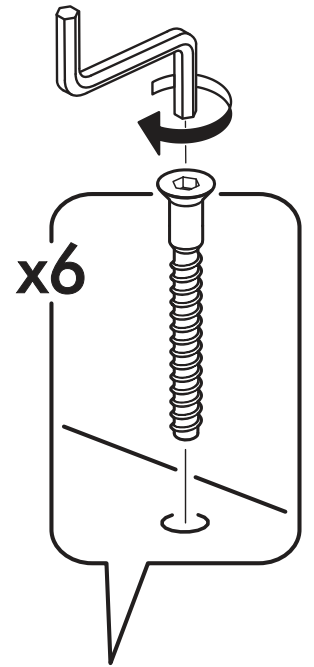

 <p>1x</p>		<p>6,3x50</p>  <p>23x</p>	 <p>1x</p>	<p>3,5x16</p>  <p>40x</p>	 <p>8x</p>	<p>1,6x25</p>  <p>30x</p>
<p>6,3x13</p>  <p>16x</p>	 <p>4x</p>	 <p>8x</p>	 <p>2x</p>	 <p>2x</p>	 <p>4x</p>	

№ дет.	Деталь/Detail	Размер/Size	Кол-во/Quantity	№ упак./№ pack
1	Бок левый/Side left	2000x480	1	1/4
2	Бок правый/Side right	2000x480	1	1/4
3	Зеркало/Mirror	1300x300	1	3/4
4	Перегородка/Side middle	1884x410	1	1/4
5	Крышка/Top	1300x500	1	2/4
6	Вязка/Connecting element	1268x423	1	2/4
7	Планка/Plank	1300x100	1	2/4
8-9	Цоколь/Socle	1268x100	2	2/4
10	Вязка/Connecting element	400x410	1	2/4
11-12	Полка/Shelf	400x410	2	2/4
13	Труба овальная/Oval tube	848	1	2/4
14-17	Задняя стенка ДВП/Back wall	1295x480	4	2/4
18-20	Соединитель ДВП/Connector	1268	3	2/4
23-25	Фасад/Front	1878x425	3	3/4

1.

2.

4 Деталь №6 крепится к бокам направляющей **ВНИЗ**

3.

4.

5.

6.

Внимание! Монтаж зеркал/стекло к фасадам производится самостоятельно на двусторонний скотч и/или кляймеры