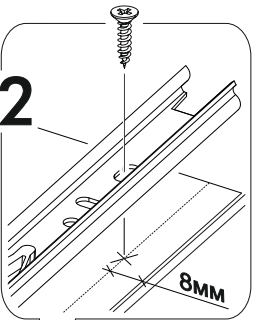

6,3x50					1,6x25	3,5x16
						
12x	1x	12x	20x	12x	110x	40x
		 	400mm			
4x	16x	4x			4x	

	AI		 L=mm	
1	Бок левый / Left side	1	802	550
2	Бок правый / Right side	1	802	550
3	Крышка / Top	1	900	550
4	Дно / Bottom	1	900	550
5	Бок ящика левый / Drawer side	4	400	130
6	Бок ящика правый / Drawer side	4	400	130
7	Вязка ящика / Drawer binding	4	808	130
8	Фасад ящика / Drawer facade	2	196	860
9	Фасад ящика / Drawer facade	1	196	860
10	Фасад ящика / Drawer facade	1	196	860
11	Дно ящика / Drawer bottom	4	840	400
12	Задняя стенка ЛДВП / Back wall	2	895	415
13	Соединитель ДВП / Connector	1	868	

1.

2.

3.

4.

5.

6.

x4

7.

x4

x13

8.

x4

9.