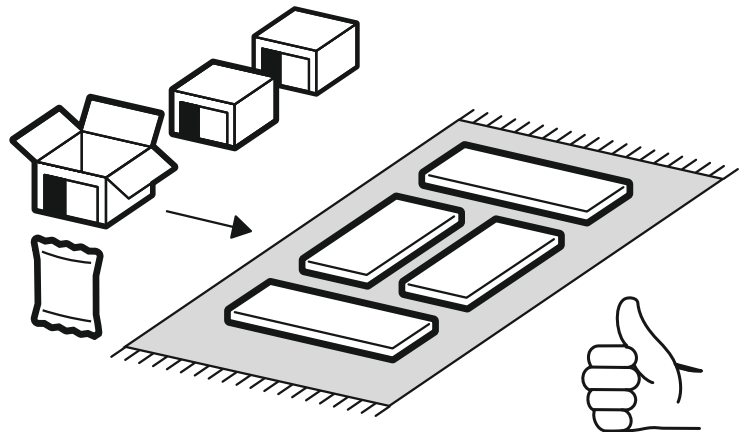

<https://interior-center.ru/>

НАККИ Комод KM-900
NAKKI Chest KM-900

900	854	550

RU Внимание! Чтобы избежать неприятных последствий, воспользуйтесь услугами профессиональных сборщиков мебели. Производитель оставляет за собой право вносить изменения в конструкцию изделий, не влияющие на функциональность и дизайн.

6,3x50					1,6x25	3,5x16
						
12x	1x	12x	20x	12x	110x	40x
		 	400mm			
4x	16x	4x			4x	

	AI		 L=mm	
1	Бок левый / Left side	1	802	550
2	Бок правый / Right side	1	802	550
3	Крышка / Top	1	900	550
4	Дно / Bottom	1	900	550
5	Бок ящика левый / Drawer side	4	400	130
6	Бок ящика правый / Drawer side	4	400	130
7	Вязка ящика / Drawer binding	4	808	130
8	Фасад ящика / Drawer facade	2	196	860
9	Фасад ящика / Drawer facade	1	196	860
10	Фасад ящика / Drawer facade	1	196	860
11	Дно ящика / Drawer bottom	4	840	400
12	Задняя стенка ЛДВП / Back wall	2	895	415
13	Соединитель ДВП / Connector	1	868	