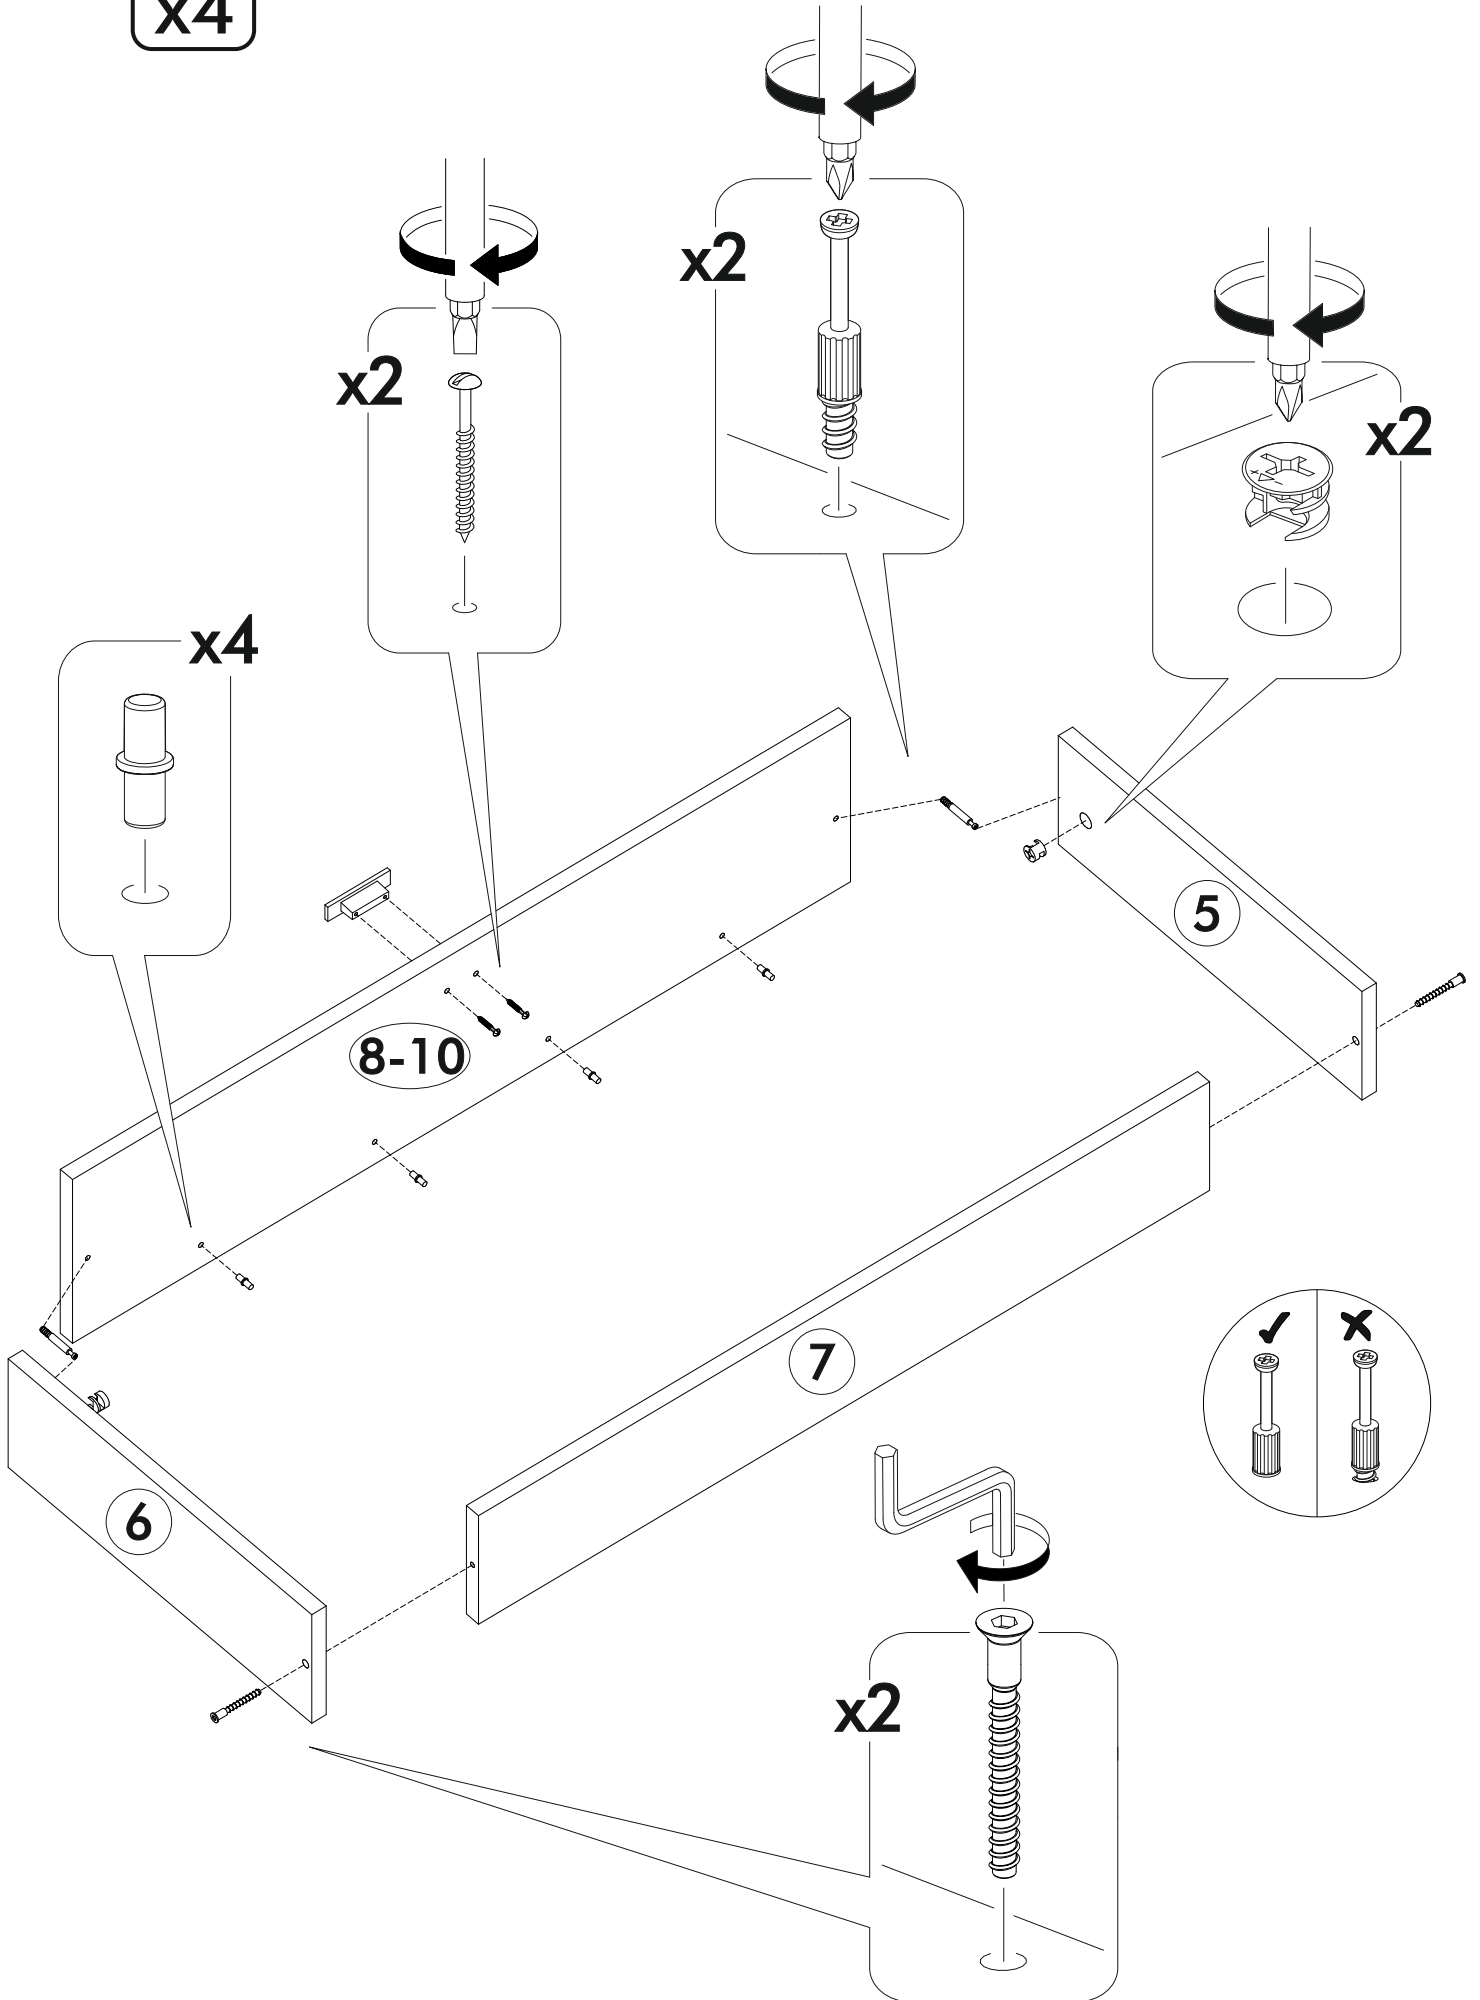

6,3x50					1,6x25	3,5x16
						
12x	1x	12x	20x	12x	110x	40x
		 	400mm			
4x	16x	4x			4x	

	AI		 L=mm	
1	Бок левый / Left side	1	802	550
2	Бок правый / Right side	1	802	550
3	Крышка / Top	1	900	550
4	Дно / Bottom	1	900	550
5	Бок ящика левый / Drawer side	4	400	130
6	Бок ящика правый / Drawer side	4	400	130
7	Вязка ящика / Drawer binding	4	808	130
8	Фасад ящика / Drawer facade	2	196	860
9	Фасад ящика / Drawer facade	1	196	860
10	Фасад ящика / Drawer facade	1	196	860
11	Дно ящика / Drawer bottom	4	840	400
12	Задняя стенка ЛДВП / Back wall	2	895	415
13	Соединитель ДВП / Connector	1	868	

1.

2.

3.

4.

5.

6.

x4

7.

x4

x13

8.

x4

9.