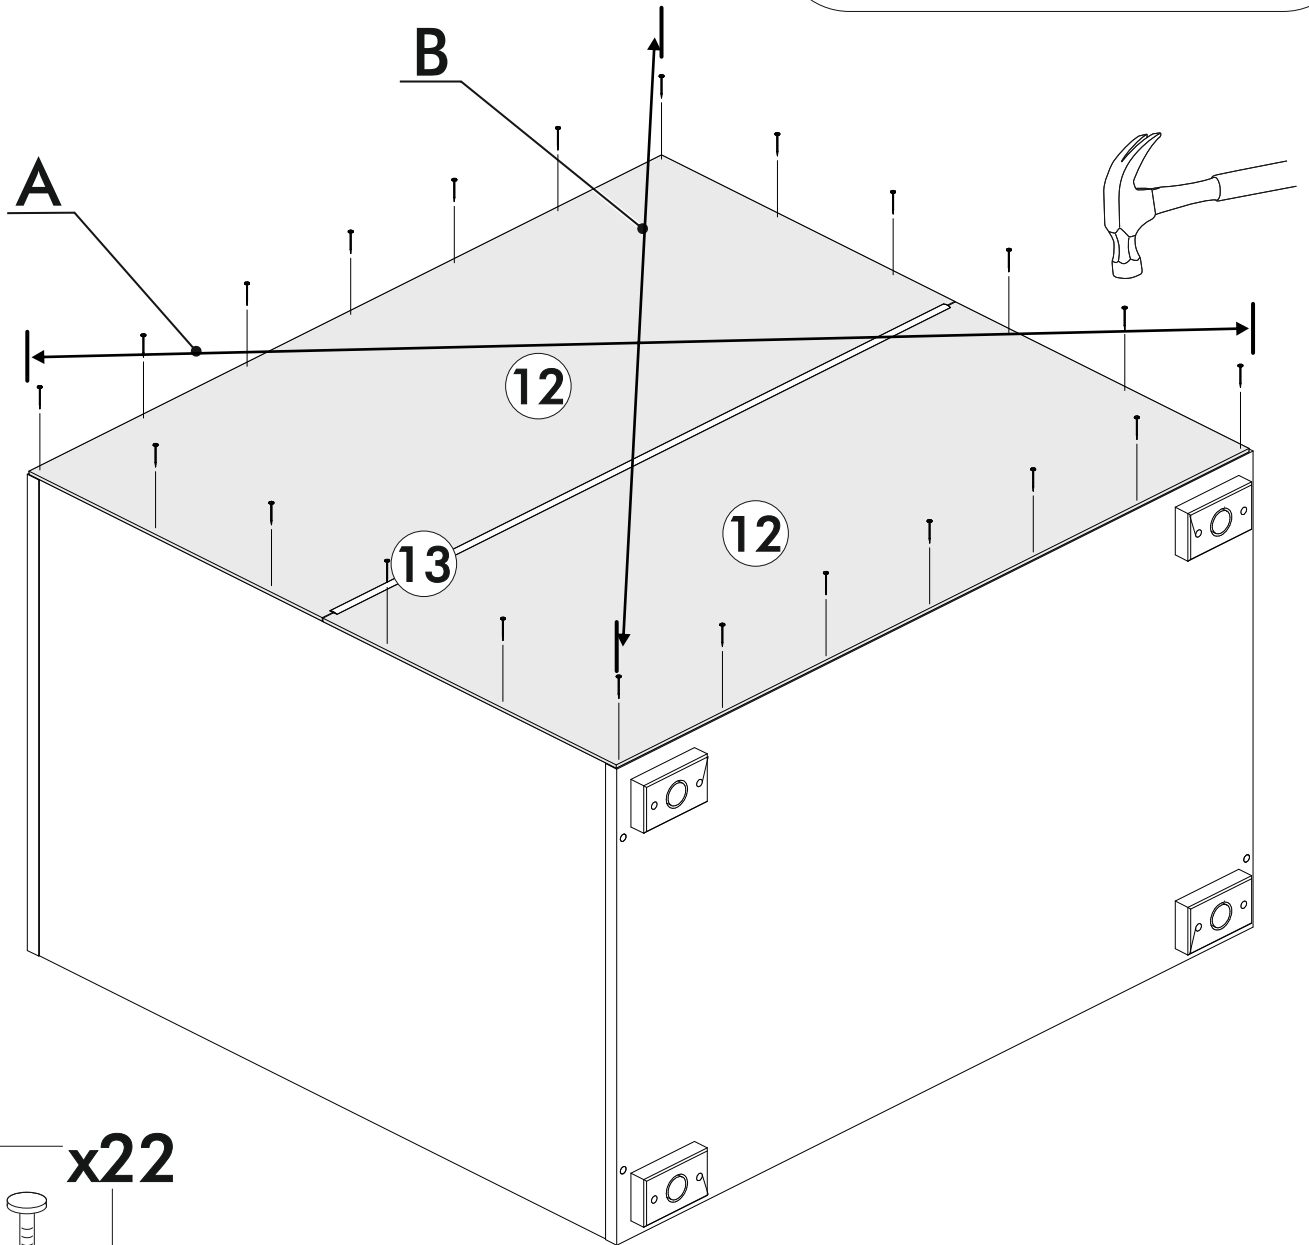

6,3x50					1,6x25	3,5x16
						
12x	1x	12x	20x	12x	110x	40x
		 	400mm			
4x	16x	4x			4x	

	AI		 L=mm	
1	Бок левый / Left side	1	802	550
2	Бок правый / Right side	1	802	550
3	Крышка / Top	1	900	550
4	Дно / Bottom	1	900	550
5	Бок ящика левый / Drawer side	4	400	130
6	Бок ящика правый / Drawer side	4	400	130
7	Вязка ящика / Drawer binding	4	808	130
8	Фасад ящика / Drawer facade	2	196	860
9	Фасад ящика / Drawer facade	1	196	860
10	Фасад ящика / Drawer facade	1	196	860
11	Дно ящика / Drawer bottom	4	840	400
12	Задняя стенка ЛДВП / Back wall	2	895	415
13	Соединитель ДВП / Connector	1	868	

1.

2.

3.

4.

5.

6.

x4

7.