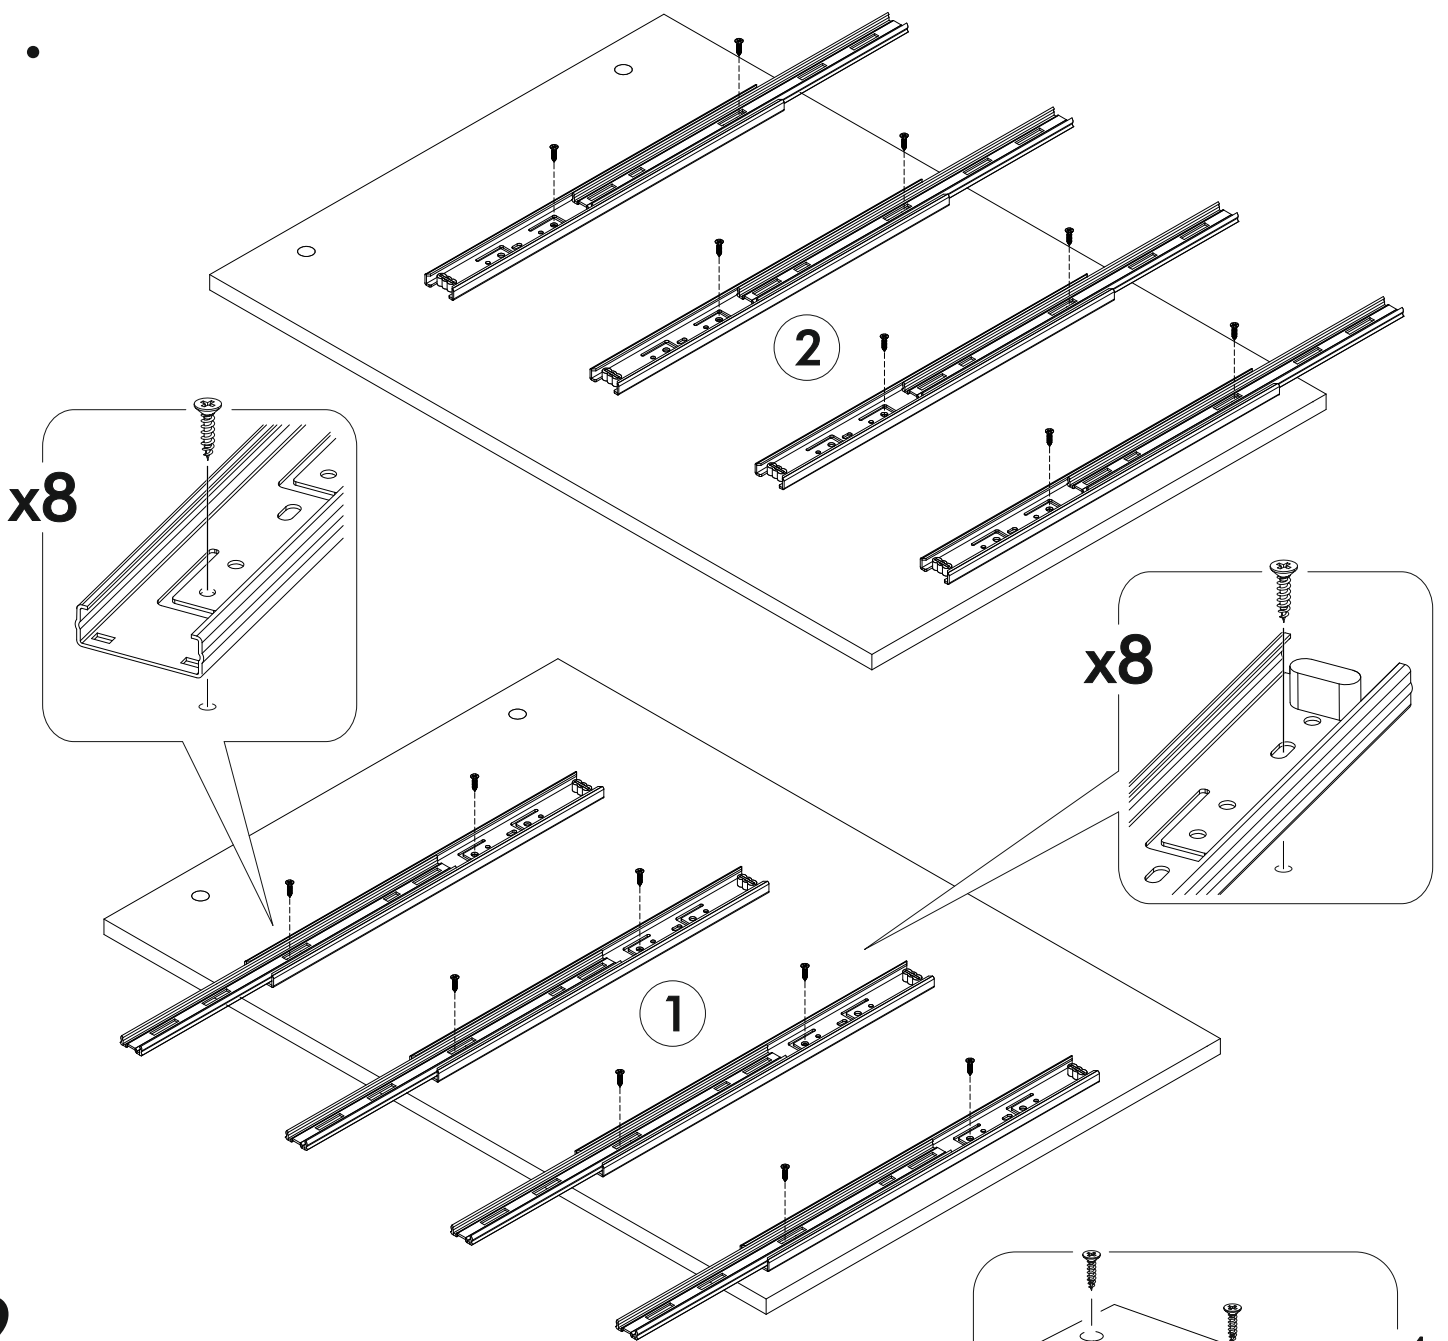

6,3x50					1,6x25	3,5x16
						
12x	1x	12x	20x	12x	110x	40x
		 	400mm			
4x	16x	4x			4x	

	AI		 L=mm	
1	Бок левый / Left side	1	802	550
2	Бок правый / Right side	1	802	550
3	Крышка / Top	1	900	550
4	Дно / Bottom	1	900	550
5	Бок ящика левый / Drawer side	4	400	130
6	Бок ящика правый / Drawer side	4	400	130
7	Вязка ящика / Drawer binding	4	808	130
8	Фасад ящика / Drawer facade	2	196	860
9	Фасад ящика / Drawer facade	1	196	860
10	Фасад ящика / Drawer facade	1	196	860
11	Дно ящика / Drawer bottom	4	840	400
12	Задняя стенка ЛДВП / Back wall	2	895	415
13	Соединитель ДВП / Connector	1	868	

1.

2.

3.

4.

5.

6.

x4

7.