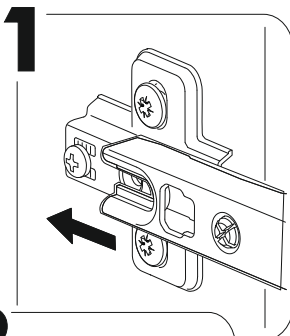

10.

<sup>1</sup> <sup>2</sup> <sup>3</sup> 	<b>AI</b>		 L=mm		
16	Бок левый верх / Left side	1	560	280	3/8
17	Бок правый верх / Right side	1	560	280	
18	Вязка верх / Binding	1	768	280	
19	Вязка / Binding	1	768	280	
20	Полка / Shelf	1	768	280	
21	Фасад рамочный левый / Left facade	1	558	396	
22	Фасад рамочный правый / Right facade	1	558	396	
23	Задняя стенка ЛДВП / Back wall	1	557	797	
73-74	Стекло / Glass	2	470	310	7/8