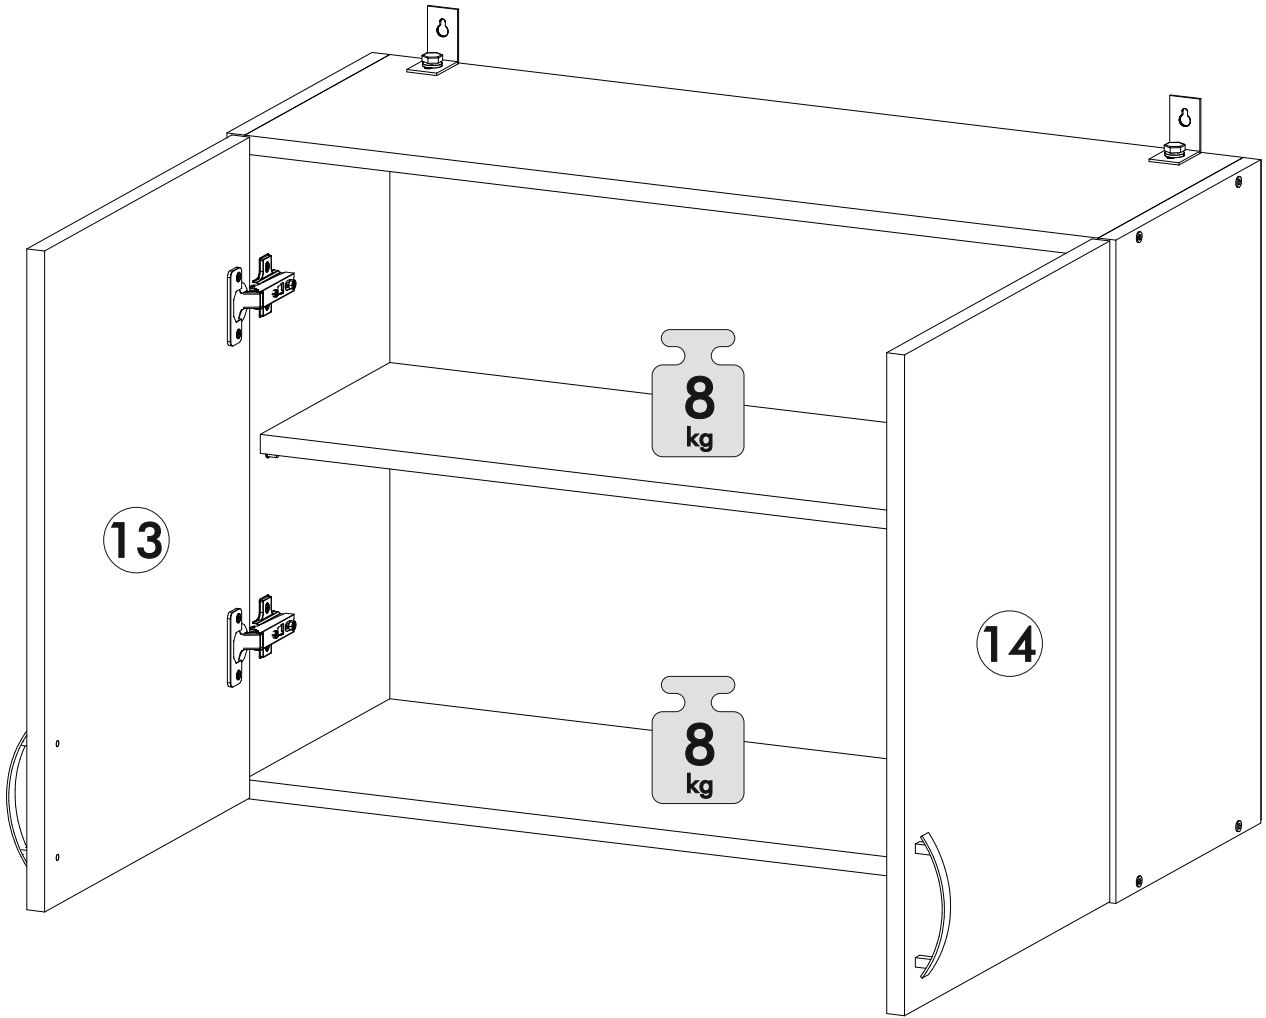

10.

<sup>1</sup> <sup>2</sup> <sup>3</sup> 	<b>AI</b>		 L=mm		
16	Бок левый верх / Left side	1	560	280	3/8
17	Бок правый верх / Right side	1	560	280	
18	Вязка верх / Binding	1	768	280	
19	Вязка / Binding	1	768	280	
20	Полка / Shelf	1	768	280	
21	Фасад рамочный левый / Left facade	1	558	396	
22	Фасад рамочный правый / Right facade	1	558	396	
23	Задняя стенка ЛДВП / Back wall	1	557	797	
73-74	Стекло / Glass	2	470	310	7/8