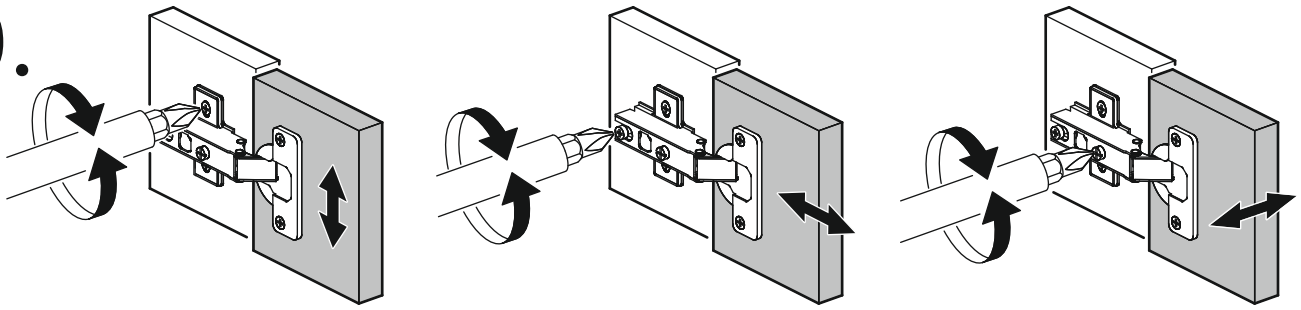

10.

<sup>1</sup> <sup>2</sup> <sup>3</sup> 	<b>AI</b>		 L=mm		
16	Бок левый верх / Left side	1	560	280	3/8
17	Бок правый верх / Right side	1	560	280	
18	Вязка верх / Binding	1	768	280	
19	Вязка / Binding	1	768	280	
20	Полка / Shelf	1	768	280	
21	Фасад рамочный левый / Left facade	1	558	396	
22	Фасад рамочный правый / Right facade	1	558	396	
23	Задняя стенка ЛДВП / Back wall	1	557	797	
73-74	Стекло / Glass	2	470	310	7/8