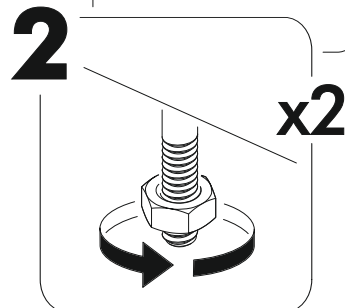

2/8

6.

7.

8.

9.

x4

13

14

10.

<sup>1</sup> <sup>2</sup> <sup>3</sup> 	<b>AI</b>		 L=mm		
16	Бок левый верх / Left side	1	560	280	3/8
17	Бок правый верх / Right side	1	560	280	
18	Вязка верх / Binding	1	768	280	
19	Вязка / Binding	1	768	280	
20	Полка / Shelf	1	768	280	
21	Фасад рамочный левый / Left facade	1	558	396	
22	Фасад рамочный правый / Right facade	1	558	396	
23	Задняя стенка ЛДВП / Back wall	1	557	797	
73-74	Стекло / Glass	2	470	310	7/8