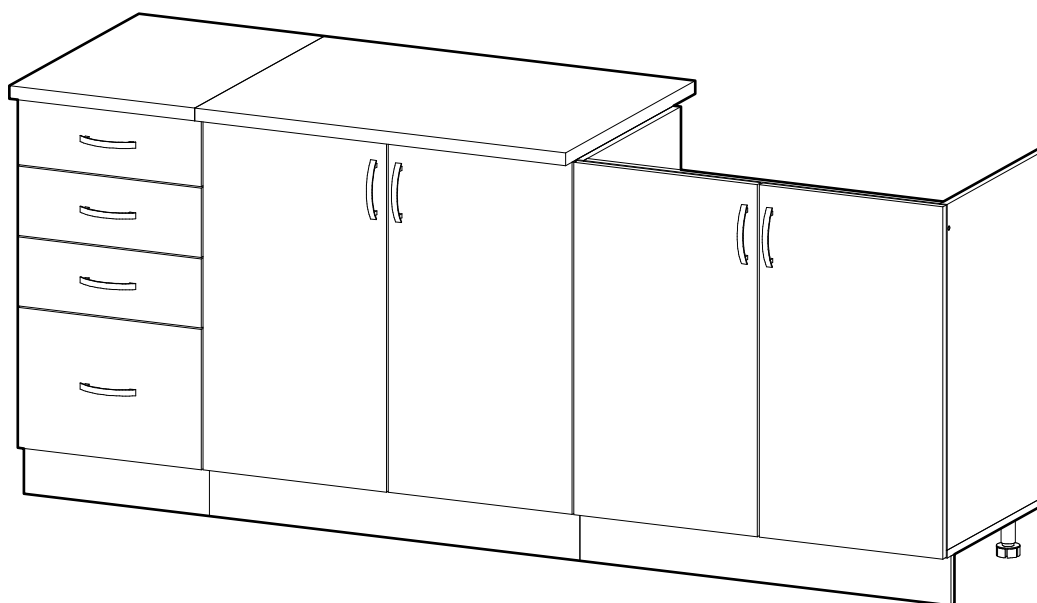

<https://interior-center.ru/>

Кухонный гарнитур ТАТЬЯНА 2,0м  
Kitchen set TATYANA 2,0m

2000	2100	600

**RU** Внимание! Чтобы избежать неприятных последствий, воспользуйтесь услугами профессиональных сборщиков мебели. Производитель оставляет за собой право вносить изменения в конструкцию изделий, не влияющие на функциональность и дизайн.