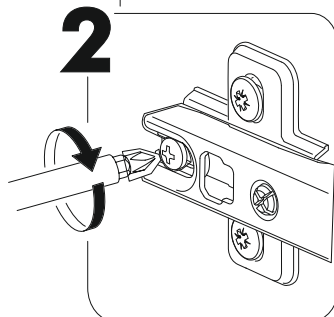

10.

<sup>1</sup> <sup>2</sup> <sup>3</sup> 	<b>AI</b>		 L=mm		
16	Бок левый верх / Left side	1	560	280	3/8
17	Бок правый верх / Right side	1	560	280	
18	Вязка верх / Binding	1	768	280	
19	Вязка / Binding	1	768	280	
20	Полка / Shelf	1	768	280	
21	Фасад рамочный левый / Left facade	1	558	396	
22	Фасад рамочный правый / Right facade	1	558	396	
23	Задняя стенка ЛДВП / Back wall	1	557	797	
73-74	Стекло / Glass	2	470	310	7/8