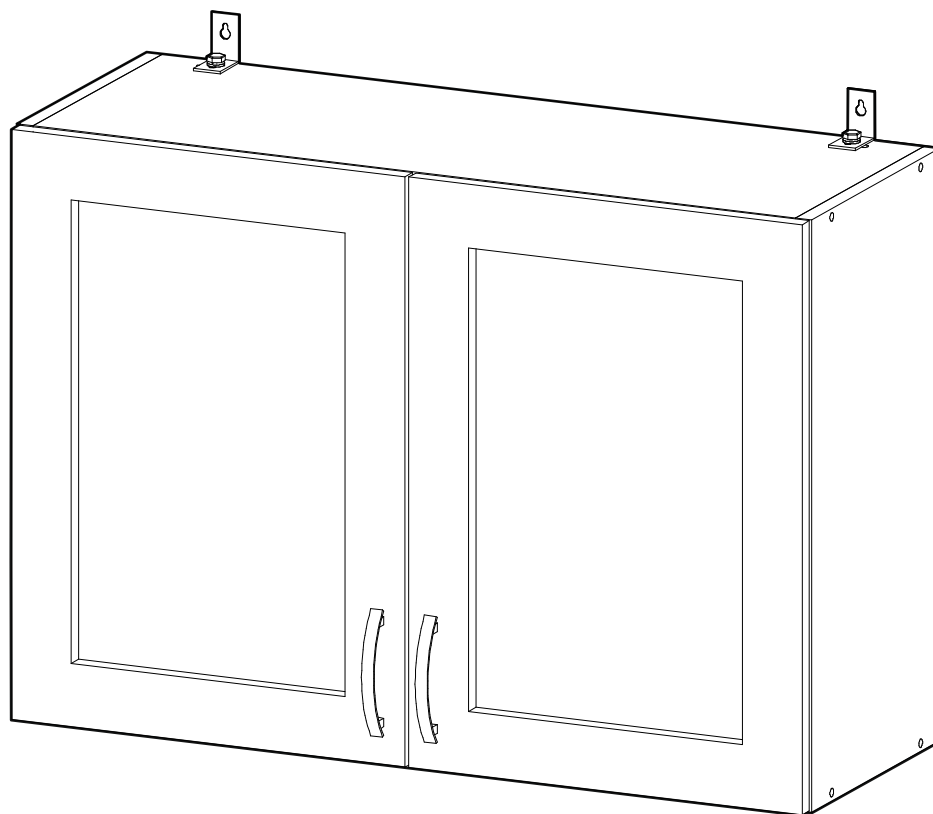

10.

<sup>1</sup> <sup>2</sup> <sup>3</sup> 	<b>AI</b>		 L=mm		
16	Бок левый верх / Left side	1	560	280	3/8
17	Бок правый верх / Right side	1	560	280	
18	Вязка верх / Binding	1	768	280	
19	Вязка / Binding	1	768	280	
20	Полка / Shelf	1	768	280	
21	Фасад рамочный левый / Left facade	1	558	396	
22	Фасад рамочный правый / Right facade	1	558	396	
23	Задняя стенка ЛДВП / Back wall	1	557	797	
73-74	Стекло / Glass	2	470	310	7/8