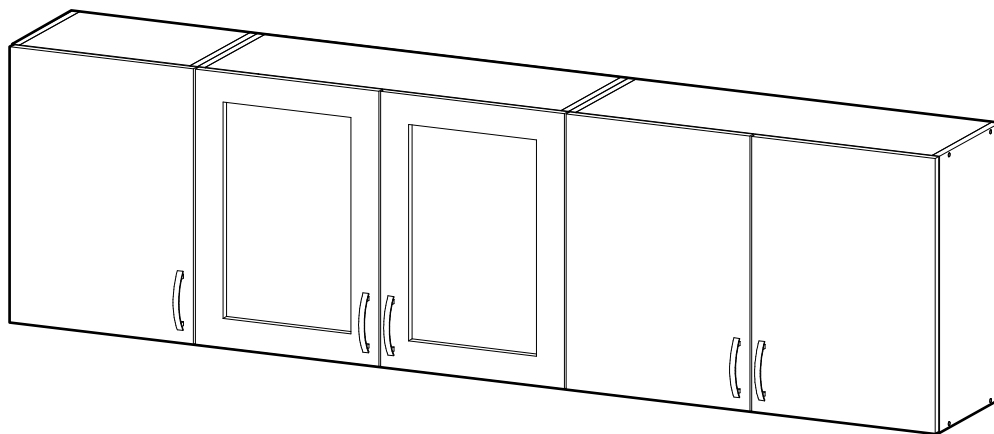

<https://interior-center.ru/>

Кухонный гарнитур ТАТЬЯНА 2,0м  
Kitchen set TATYANA 2,0m

2000	2100	600

**RU** Внимание! Чтобы избежать неприятных последствий, воспользуйтесь услугами профессиональных сборщиков мебели. Производитель оставляет за собой право вносить изменения в конструкцию изделий, не влияющие на функциональность и дизайн.