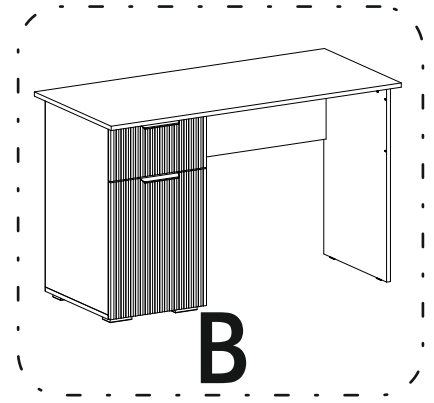

6,3x50	6,3x13					
						
6x	4x	1x	6x	12x	8x	12x
1,6x25	3,5x16				400mm	
						
30x	24x	6x	4x	2x	1x	
						
2x	2x					

	AI		 L=mm	
1	Столешница / Top	1	1200	550
2	Бок / Side	1	730	450
3	Бок правый / Right side	1	698	450
4	Бок левый / Left side	1	698	450
5	Усиление / Binding	1	752	300
6	Крышка / Top	1	400	450
7	Полка / Shelf	1	366	440
8	Бок ящика правый / Drawer side	1	400	120
9	Бок ящика левый / Drawer side	1	400	120
10	Вязка ящика / Drawer binding	1	310	120
11	Фасад / Facade	1	508	396
12	Фасад ящика / Drawer facade	1	196	396
13	Задняя стенка ЛДВП / Back wall	1	712	396
14	Дно ящика / Drawer bottom	1	340	398

1b.

2.

3.

4.

5.

6a.

6b.

7.