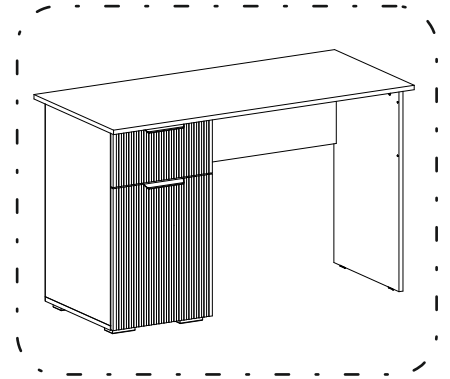

<https://interior-center.ru/>

НОРД СТП03-1200

NORD STR03-1200

1200	750	550

RU Внимание! Чтобы избежать неприятных последствий, воспользуйтесь услугами профессиональных сборщиков мебели. Производитель оставляет за собой право вносить изменения в конструкцию изделий, не влияющие на функциональность и дизайн.

6,3x50	6,3x13					
						
6x	4x	1x	6x	12x	8x	12x
1,6x25	3,5x16				400mm	
						
30x	24x	6x	4x	2x	1x	
						
2x	2x					

	AI		 L=mm	
1	Столешница / Top	1	1200	550
2	Бок / Side	1	730	450
3	Бок правый / Right side	1	698	450
4	Бок левый / Left side	1	698	450
5	Усиление / Binding	1	752	300
6	Крышка / Top	1	400	450
7	Полка / Shelf	1	366	440
8	Бок ящика правый / Drawer side	1	400	120
9	Бок ящика левый / Drawer side	1	400	120
10	Вязка ящика / Drawer binding	1	310	120
11	Фасад / Facade	1	508	396
12	Фасад ящика / Drawer facade	1	196	396
13	Задняя стенка ЛДВП / Back wall	1	712	396
14	Дно ящика / Drawer bottom	1	340	398