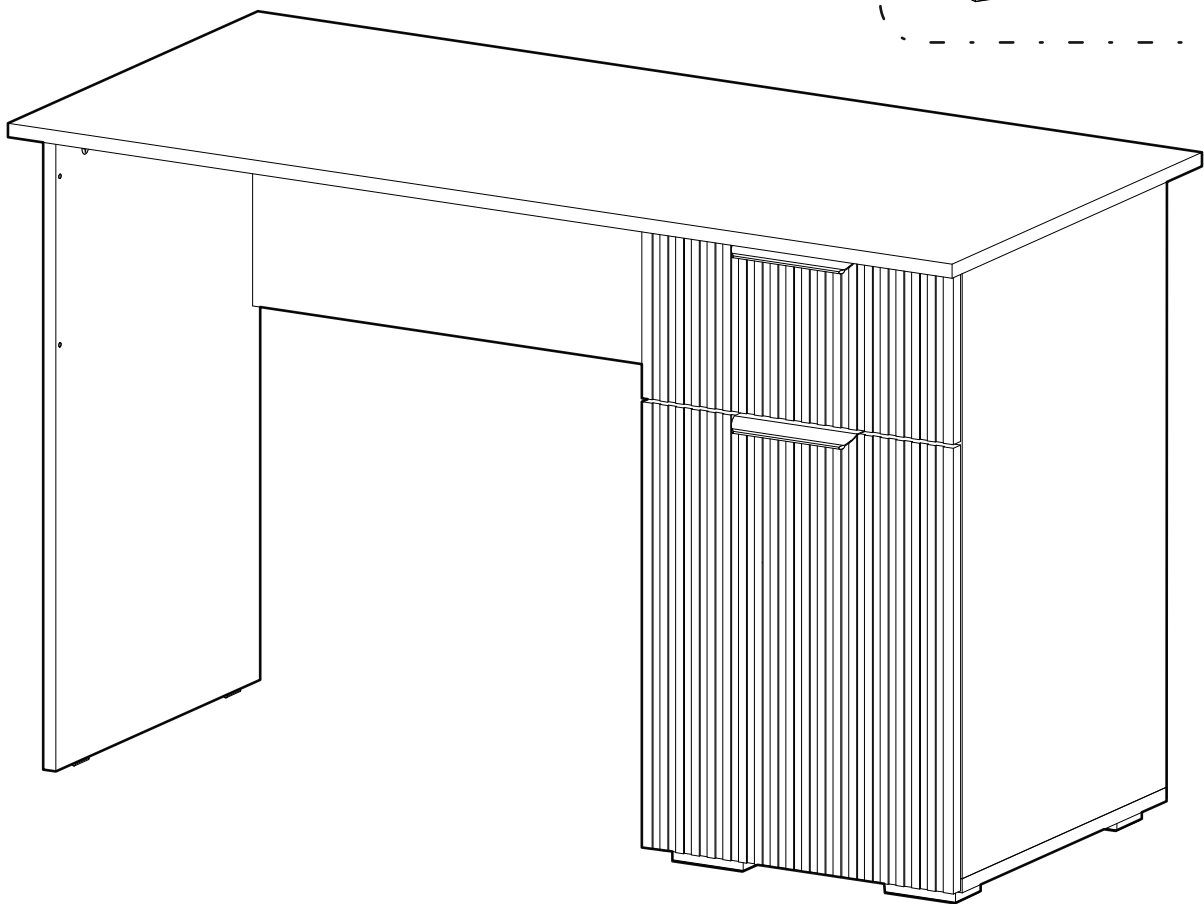

<https://interior-center.ru/>

НОРД СТП03-1200

NORD STR03-1200

1200	750	550

RU Внимание! Чтобы избежать неприятных последствий, воспользуйтесь услугами профессиональных сборщиков мебели. Производитель оставляет за собой право вносить изменения в конструкцию изделий, не влияющие на функциональность и дизайн.

6,3x50	6,3x13					
						
6x	4x	1x	6x	12x	8x	12x
1,6x25	3,5x16				400mm	
						
30x	24x	6x	4x	2x	1x	
						
2x	2x					

	AI		 L=mm	
1	Столешница / Top	1	1200	550
2	Бок / Side	1	730	450
3	Бок правый / Right side	1	698	450
4	Бок левый / Left side	1	698	450
5	Усиление / Binding	1	752	300
6	Крышка / Top	1	400	450
7	Полка / Shelf	1	366	440
8	Бок ящика правый / Drawer side	1	400	120
9	Бок ящика левый / Drawer side	1	400	120
10	Вязка ящика / Drawer binding	1	310	120
11	Фасад / Facade	1	508	396
12	Фасад ящика / Drawer facade	1	196	396
13	Задняя стенка ЛДВП / Back wall	1	712	396
14	Дно ящика / Drawer bottom	1	340	398