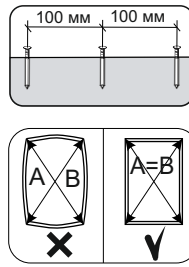

Шкаф нижний ШН 500

500	816	520

№ дет.	Деталь/Detail	Размер/Size	Кол-во/Quantity	№ упак./№ pack
1	Бок левый/Side left	700x500	1	1/1
2	Бок правый/Side right	700x500	1	1/1
3	Крышка/Top	500x500	1	1/1
4	Полка/Shelf	468x470	1	1/1
5-6	Планка/Plank	468x116	2	1/1
7	Цоколь/Socle	500x100	1	1/1
8	Задняя стенка ЛДВП/Back side	710x495	1	1/1

13

1

2

3

4

12

Внимание! ПРИМЕР соединения двух соседних модулей между собой

11