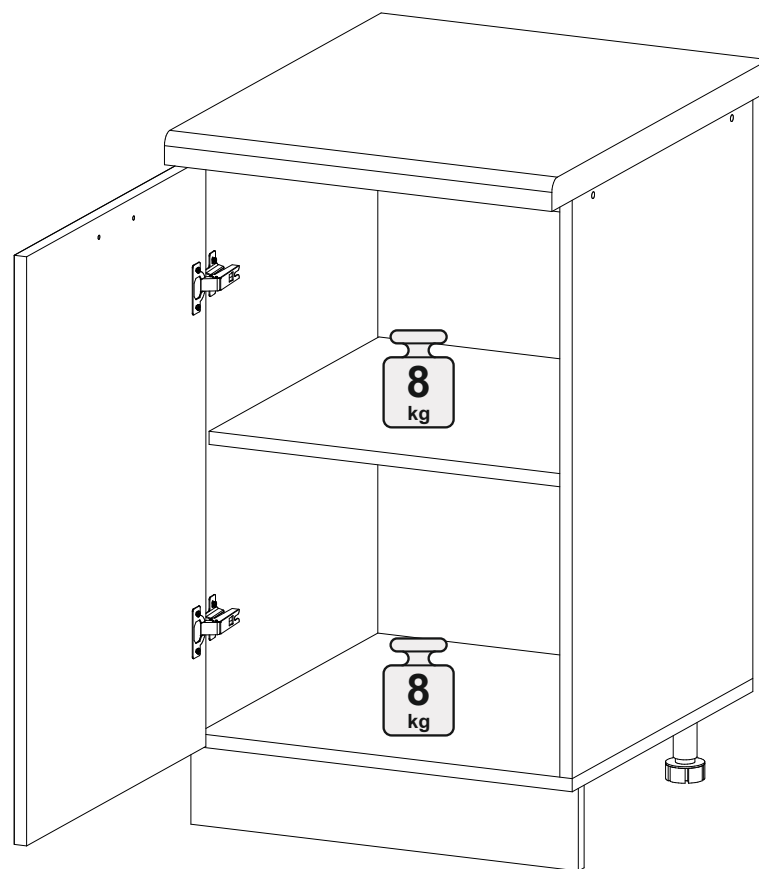

Шкаф нижний ШН 500

500	816	520

№ дет.	Деталь/Detail	Размер/Size	Кол-во/Quantity	№ упак./№ pack
1	Бок левый/Side left	700x500	1	1/1
2	Бок правый/Side right	700x500	1	1/1
3	Крышка/Top	500x500	1	1/1
4	Полка/Shelf	468x470	1	1/1
5-6	Планка/Plank	468x116	2	1/1
7	Цоколь/Socle	500x100	1	1/1
8	Задняя стенка ЛДВП/Back side	710x495	1	1/1

№ дет.	Деталь/Detail	Размер/Size	Кол-во/Quantity	№ упак./№ pack
1*	Фасад/Front	713x496	1	1/1

В мебельном наборе могут быть конструктивные изменения, не указанные в данной инструкции и не ухудшающие качество изделия