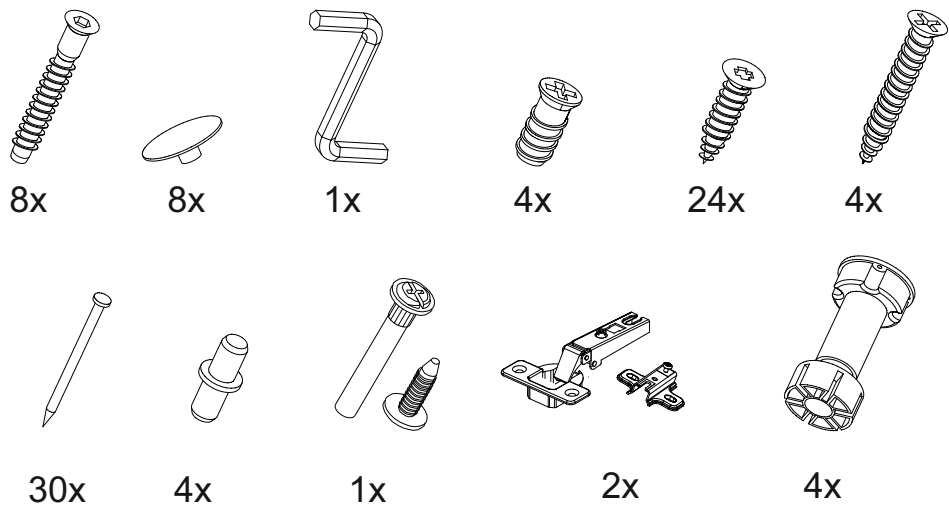

Шкаф нижний ШН 500

500	816	520

№ дет.	Деталь/Detail	Размер/Size	Кол-во/Quantity	№ упак./№ pack
1	Бок левый/Side left	700x500	1	1/1
2	Бок правый/Side right	700x500	1	1/1
3	Крышка/Top	500x500	1	1/1
4	Полка/Shelf	468x470	1	1/1
5-6	Планка/Plank	468x116	2	1/1
7	Цоколь/Socle	500x100	1	1/1
8	Задняя стенка ЛДВП/Back side	710x495	1	1/1

№ дет.	Деталь/Detail	Размер/Size	Кол-во/Quantity	№ упак./№ pack
1*	Фасад/Front	713x496	1	1/1

В мебельном наборе могут быть конструктивные изменения, не указанные в данной инструкции и не ухудшающие качество изделия