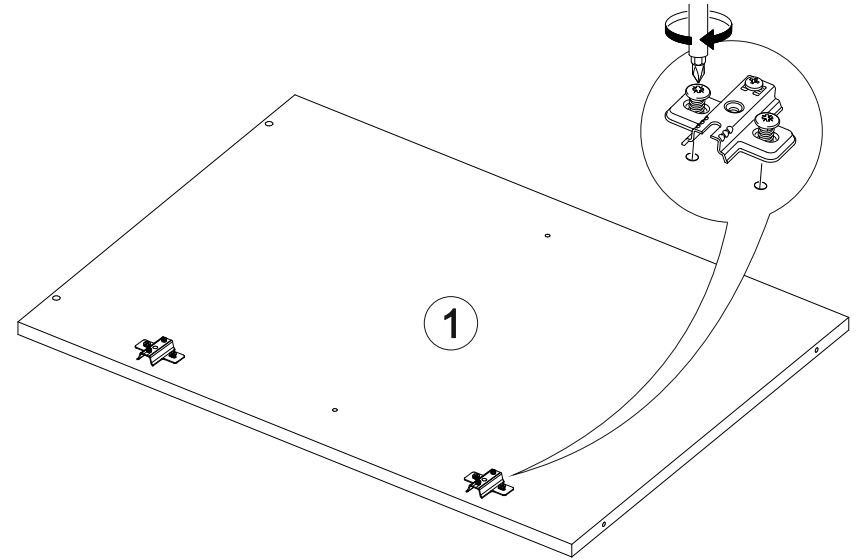

Шкаф нижний ШН 500

500	816	520

№ дет.	Деталь/Detail	Размер/Size	Кол-во/Quantity	№ упак./№ pack
1	Бок левый/Side left	700x500	1	1/1
2	Бок правый/Side right	700x500	1	1/1
3	Крышка/Top	500x500	1	1/1
4	Полка/Shelf	468x470	1	1/1
5-6	Планка/Plank	468x116	2	1/1
7	Цоколь/Socle	500x100	1	1/1
8	Задняя стенка ЛДВП/Back side	710x495	1	1/1

№ дет.	Деталь/Detail	Размер/Size	Кол-во/Quantity	№ упак./№ pack
1*	Фасад/Front	713x496	1	1/1

В мебельном наборе могут быть конструктивные изменения, не указанные в данной инструкции и не ухудшающие качество изделия

13

1

2

3

4

12

Внимание! ПРИМЕР соединения двух соседних модулей между собой

11