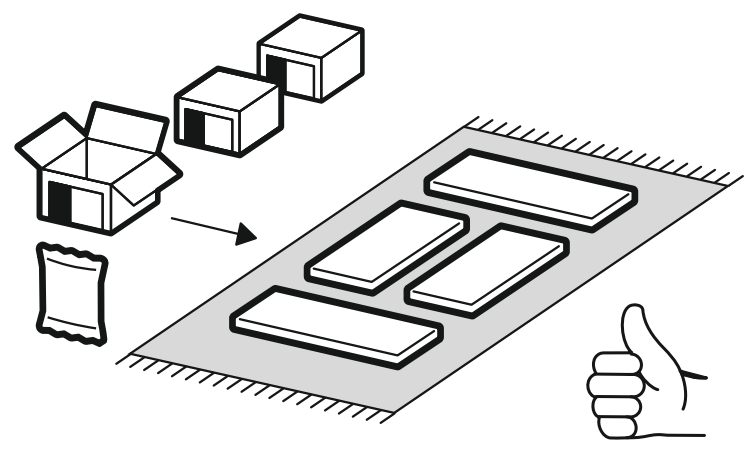

<https://interior-center.ru/>

НОРД ШКВ-800  
NORD SHKV-800

800	2200	300

**RU** Внимание! Чтобы избежать неприятных последствий, воспользуйтесь услугами профессиональных сборщиков мебели. Производитель оставляет за собой право вносить изменения в конструкцию изделий, не влияющие на функциональность и дизайн.

<b>6,3x50</b>	<b>6,3x13</b>				<b>1,6x25</b>	<b>3,5x16</b>
						
<b>16x</b>	<b>16x</b>	<b>1x</b>	<b>16x</b>	<b>16x</b>	<b>100x</b>	<b>32x</b>
						
<b>4x</b>	<b>2x</b>	<b>8x</b>		<b>2x</b>		

	<b>AI</b>			
<b>1</b>	Бок правый / Right side	<b>1</b>	<b>2148</b>	<b>280</b>
<b>2</b>	Бок левый / Left side	<b>1</b>	<b>2148</b>	<b>280</b>
<b>3</b>	Крышка / Top	<b>2</b>	<b>800</b>	<b>280</b>
<b>4</b>	Полка / Shelf	<b>4</b>	<b>768</b>	<b>280</b>
<b>5</b>	Вязка / Binding	<b>2</b>	<b>768</b>	<b>280</b>
<b>6</b>	Задняя стенка ЛДВП / Back wall	<b>3</b>	<b>2176</b>	<b>264</b>
<b>7</b>	Соединитель ДВП / Connector	<b>2</b>	<b>2146</b>	
				<b>1/3</b>