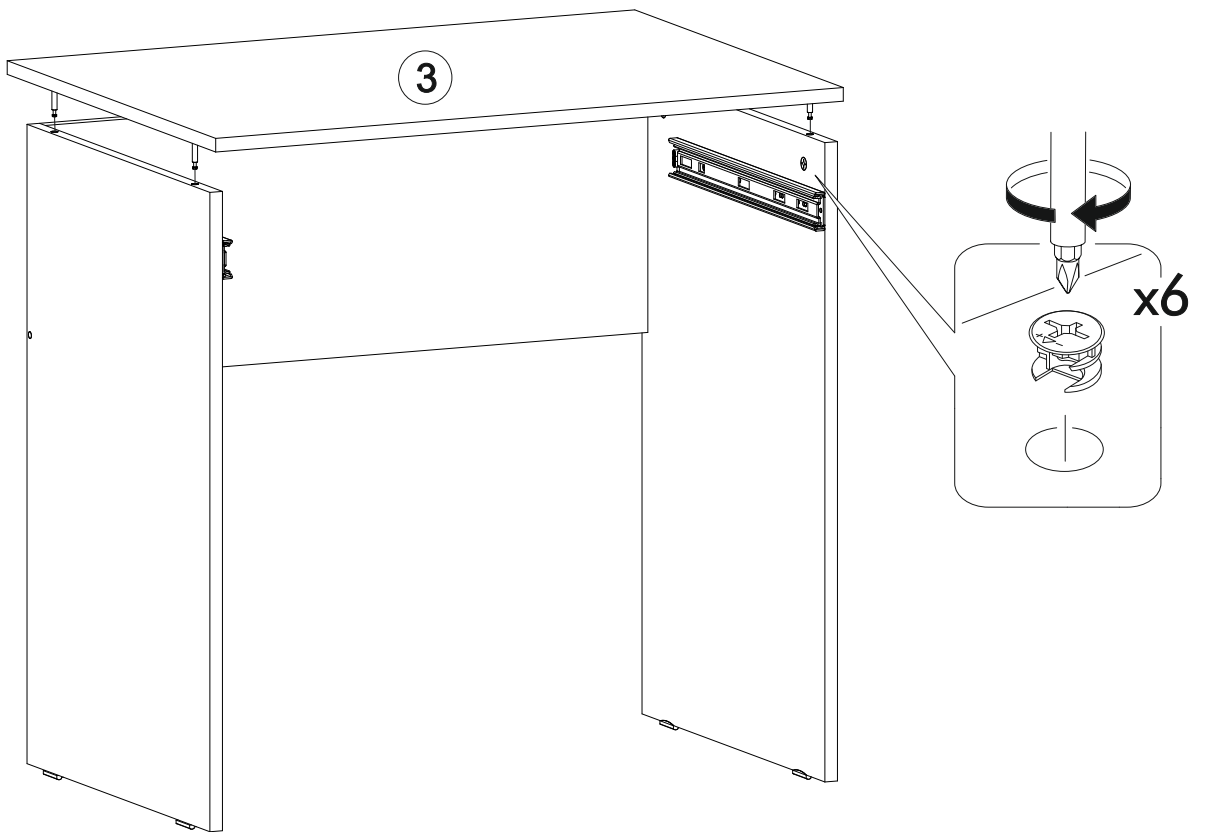

6,3x50				3,5x16		1,6x25				
6x	6x	1x		18x	20x	4x	6x			
	400mm									
										
4x	1x									

	A I		 L=mm		
1	Бок левый / Left side	1	750	500	1
2	Бок правый / Right side	1	750	500	
3	Крышка / Top	1	800	570	
4	Усиление / Plank	1	768	300	
5	Бок ящика левый / Drawer side	1	400	70	
6	Бок ящика правый / Drawer side	1	400	70	
7	Задняя стенка ящика / Drawer binding	1	710	70	
8	Фасад ящика / Drawer facade	1	124	796	
9	Дно ящика ЛДВП / Drawer bottom	1	740	400	

1.

2.

4

3.

4.

5.

6.

7.