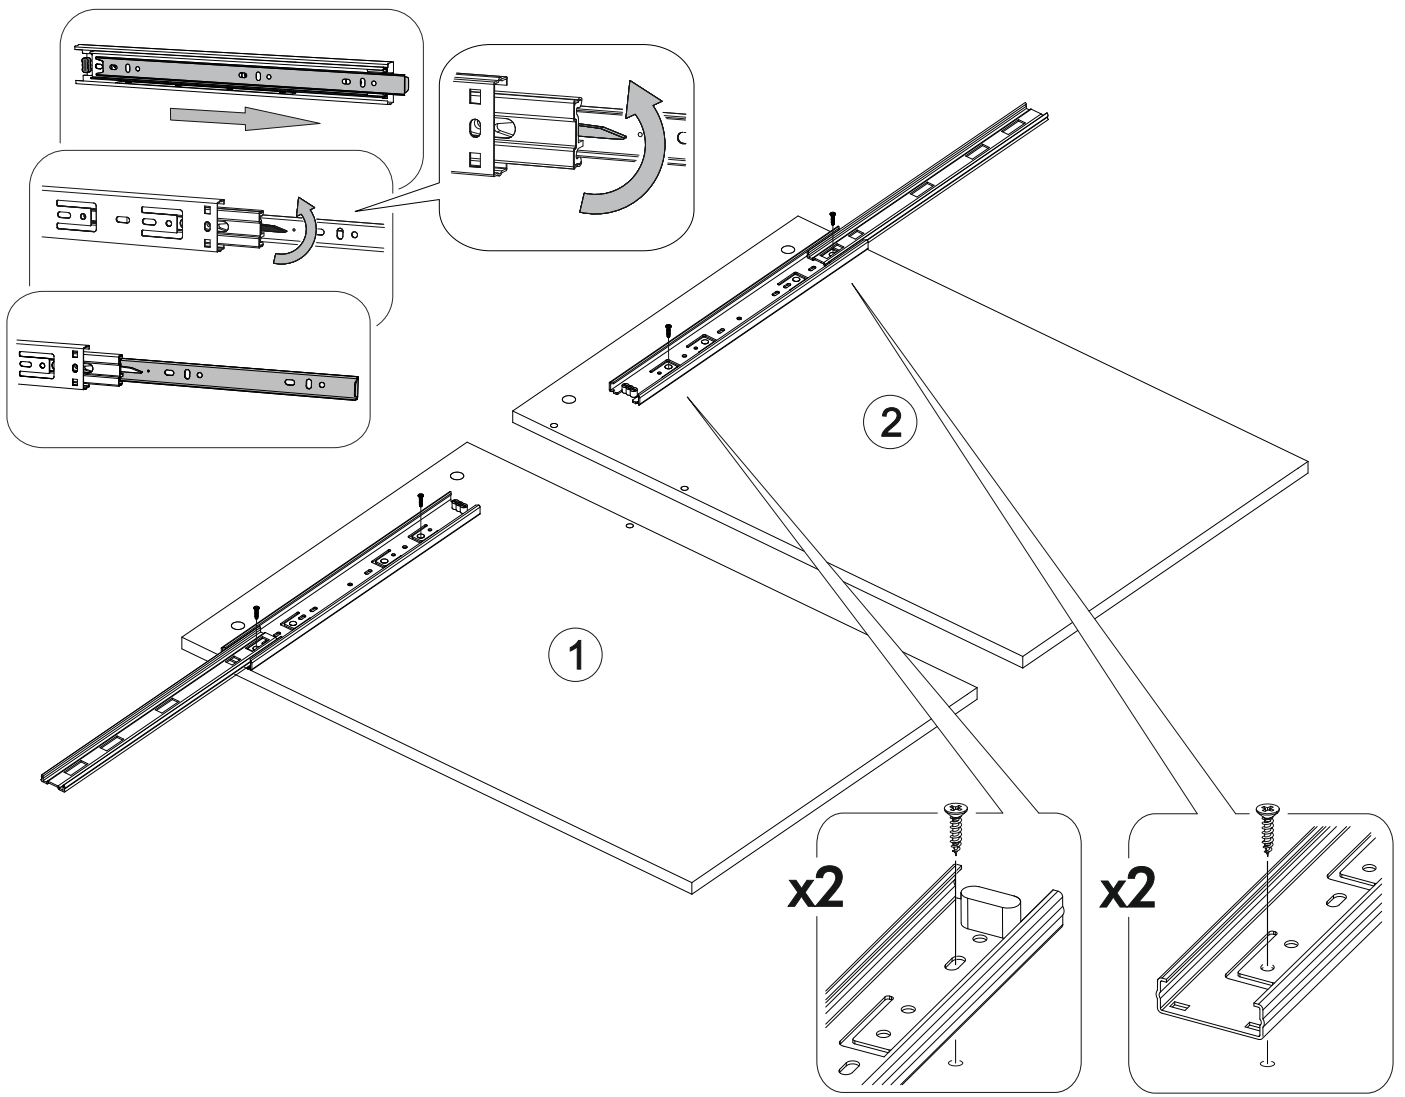

<https://interior-center.ru/>

НОРД Стол СТ01-800
NORD Table ST01-800

800	766	570

RU Внимание! Чтобы избежать неприятных последствий, воспользуйтесь услугами профессиональных сборщиков мебели. Производитель оставляет за собой право вносить изменения в конструкцию изделий, не влияющие на функциональность и дизайн.

6,3x50				3,5x16		1,6x25				
6x	6x	1x		18x	20x	4x	6x			
	400mm									
										
4x	1x									

	A I		 L=mm		
1	Бок левый / Left side	1	750	500	1
2	Бок правый / Right side	1	750	500	
3	Крышка / Top	1	800	570	
4	Усиление / Plank	1	768	300	
5	Бок ящика левый / Drawer side	1	400	70	
6	Бок ящика правый / Drawer side	1	400	70	
7	Задняя стенка ящика / Drawer binding	1	710	70	
8	Фасад ящика / Drawer facade	1	124	796	
9	Дно ящика ЛДВП / Drawer bottom	1	740	400	

1.

2.

4

3.

4.

5.

6.

7.