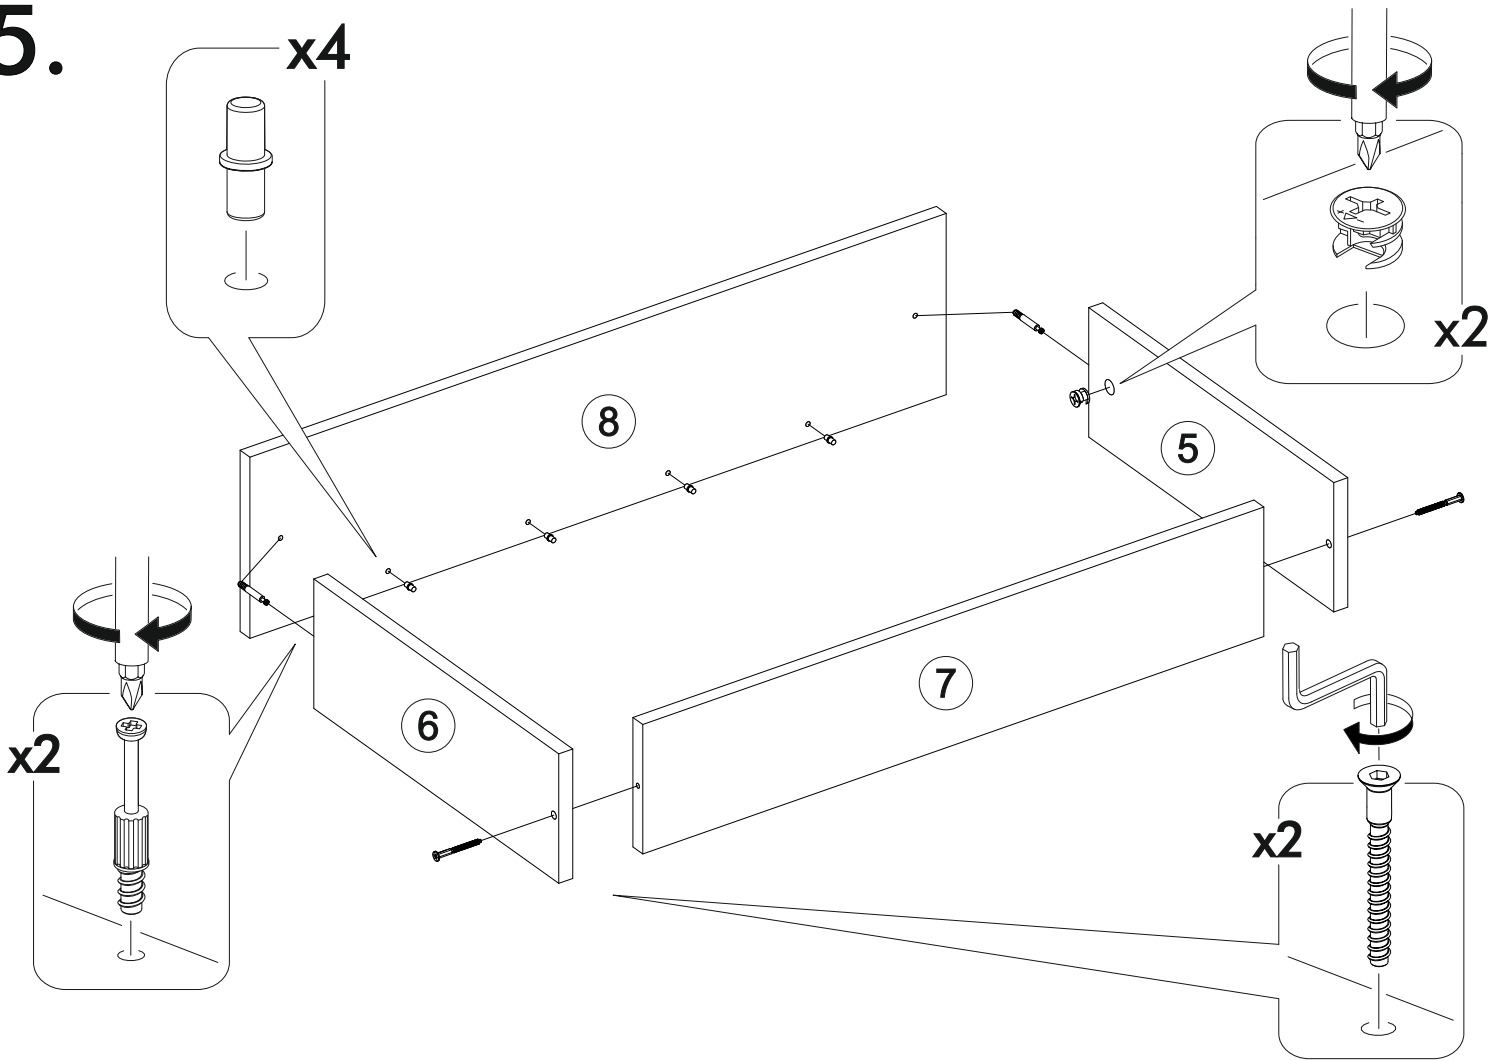

6,3x50				3,5x16		1,6x25				
6x	6x	1x		18x	20x	4x	6x			
	400mm									
										
4x	1x									

	A I		 L=mm		
1	Бок левый / Left side	1	750	500	1
2	Бок правый / Right side	1	750	500	
3	Крышка / Top	1	800	570	
4	Усиление / Plank	1	768	300	
5	Бок ящика левый / Drawer side	1	400	70	
6	Бок ящика правый / Drawer side	1	400	70	
7	Задняя стенка ящика / Drawer binding	1	710	70	
8	Фасад ящика / Drawer facade	1	124	796	
9	Дно ящика ЛДВП / Drawer bottom	1	740	400	

1.

2.

4

3.

4.

5.

6.

7.