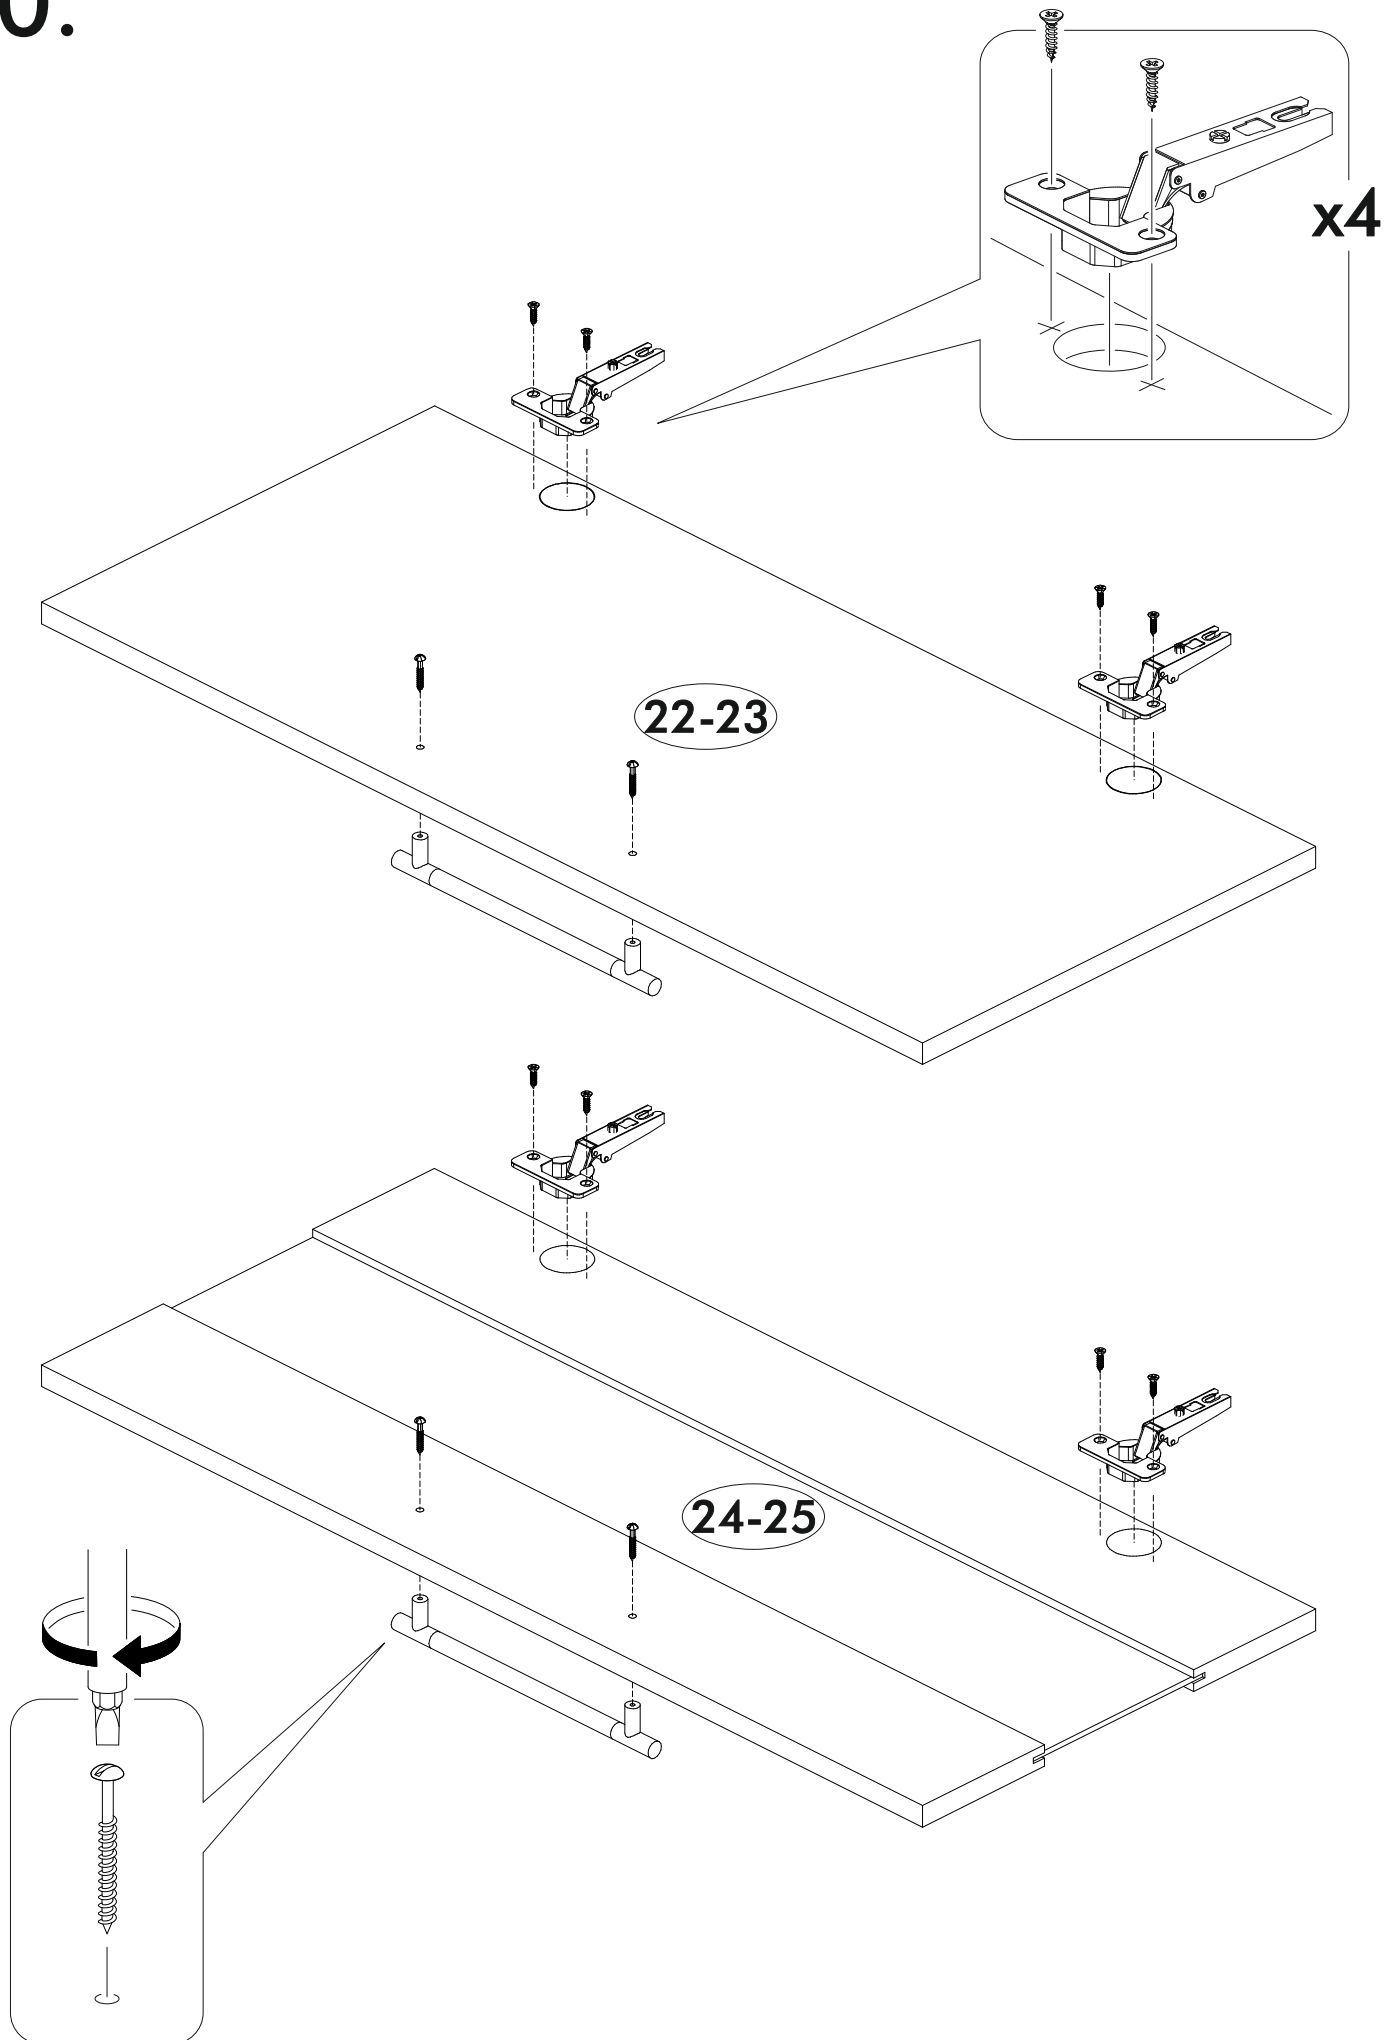

2/6

5/6

6.

x4

7.

x12

8.

9.

10

10.

11.

IV

	AI				
26	Бок левый низ / Left side	1	700	500	1/6
27	Бок правый низ / Right side	1	700	500	
28	Крышка / Top	1	800	500	3/6
29-30	Планка / Plank	2	768	116	
31	Полка / Shelf	1	765	470	
32	Цоколь / Socle	1	800	100	4/6
33	Бок ящика левый / Drawer side	1	460	90	
34	Бок ящика правый / Drawer side	1	460	90	
35	Задняя стенка ящика / Drawer binding	1	711	90	3/6
36	Дно ящика ЛДВП / Drawer bottom	1	740	460	4/6
37-38	Задняя стенка ЛДВП / Back wall	2	710	395	3/6
40	Соединитель / Connector	1	710		
41	Столешница / Countertop	1	800	600	4/6
42	Фасад ящика / Facade	1	140	796	5/6
43-44	Фасад / Facade	2	569	396	