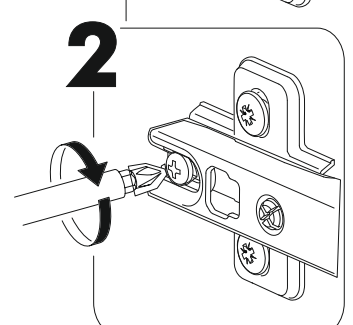

10

10.

11.

IV

	AI				
26	Бок левый низ / Left side	1	700	500	1/6
27	Бок правый низ / Right side	1	700	500	
28	Крышка / Top	1	800	500	3/6
29-30	Планка / Plank	2	768	116	
31	Полка / Shelf	1	765	470	
32	Цоколь / Socle	1	800	100	4/6
33	Бок ящика левый / Drawer side	1	460	90	
34	Бок ящика правый / Drawer side	1	460	90	
35	Задняя стенка ящика / Drawer binding	1	711	90	3/6
36	Дно ящика ЛДВП / Drawer bottom	1	740	460	4/6
37-38	Задняя стенка ЛДВП / Back wall	2	710	395	3/6
40	Соединитель / Connector	1	710		
41	Столешница / Countertop	1	800	600	4/6
42	Фасад ящика / Facade	1	140	796	5/6
43-44	Фасад / Facade	2	569	396	