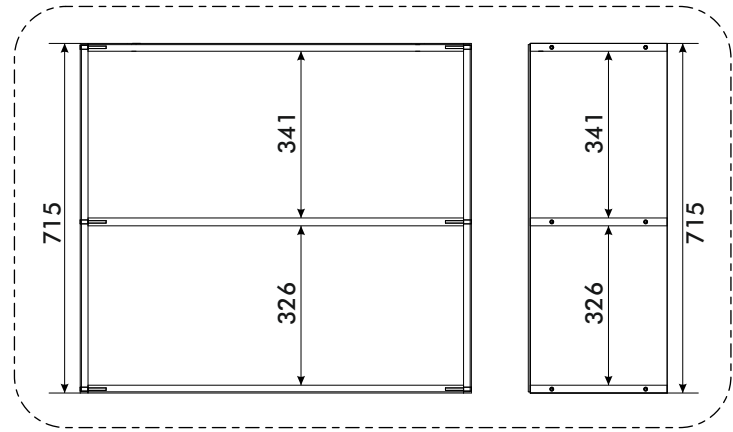

6,3x50	6,3x13			3,5x16	4x30	1,6x25
 60x	 48x	 1x	 64x	 122x	 10x	 190x
 4x	 16x	 4x	450mm		 20x	
 12x	 6x	 8x	 12x			

I

	AI				
1	Бок левый верх / Left side	1	715	280	2/6
4	Бок правый верх / Right side	1	715	280	
7	Вязка верх / Binding	1	368	280	
8	Вязка / Binding	1	368	280	
9	Полка / Shelf	1	368	250	
10	Задняя стенка ЛДВП / Back wall	1	710	395	3/6
11	Фасад / Facade	1	713	396	5/6

1.

2.

3.

4.

5.

II-III

	AI			
2-3	Бок левый верх / Left side	2	715	280
5-6	Бок правый верх / Right side	2	715	280
12-13	Вязка верх / Binding	2	768	280
14-15	Вязка средняя / Binding	2	768	280
16-17	Вязка низ / Binding	2	768	280
18-21	Задняя стенка ЛДВП / Back wall	4	795	352
22-23	Фасад / Facade	2	355	796
24-25	Стеклофасад / Facade	2	355	796

2/6

5/6

6.

x4

7.

x12

8.

9.

10

10.

11.

IV

	AI				
26	Бок левый низ / Left side	1	700	500	1/6
27	Бок правый низ / Right side	1	700	500	
28	Крышка / Top	1	800	500	3/6
29-30	Планка / Plank	2	768	116	
31	Полка / Shelf	1	765	470	
32	Цоколь / Socle	1	800	100	4/6
33	Бок ящика левый / Drawer side	1	460	90	
34	Бок ящика правый / Drawer side	1	460	90	
35	Задняя стенка ящика / Drawer binding	1	711	90	3/6
36	Дно ящика ЛДВП / Drawer bottom	1	740	460	4/6
37-38	Задняя стенка ЛДВП / Back wall	2	710	395	3/6
40	Соединитель / Connector	1	710		
41	Столешница / Countertop	1	800	600	4/6
42	Фасад ящика / Facade	1	140	796	5/6
43-44	Фасад / Facade	2	569	396	