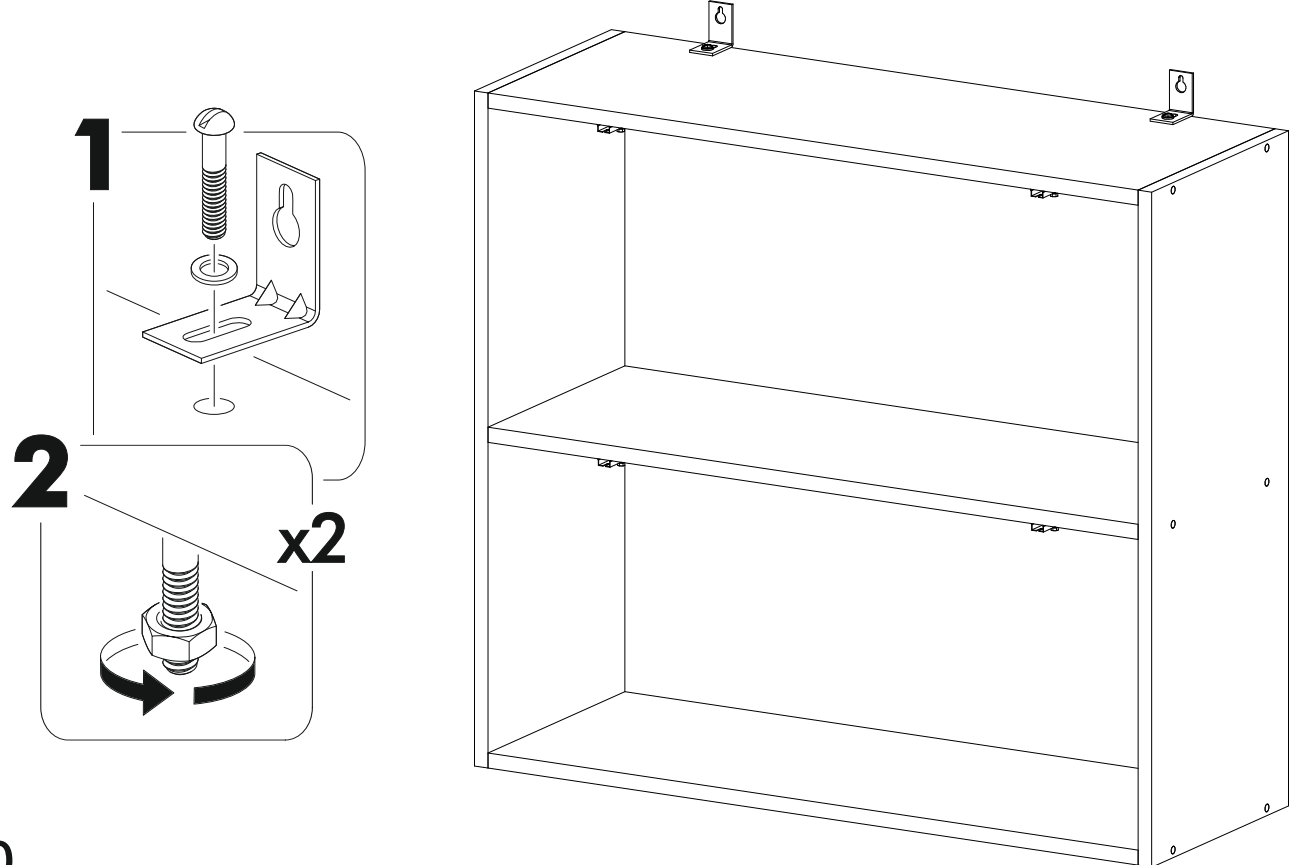

10

10.

11.

IV

	AI				
26	Бок левый низ / Left side	1	700	500	1/6
27	Бок правый низ / Right side	1	700	500	
28	Крышка / Top	1	800	500	3/6
29-30	Планка / Plank	2	768	116	
31	Полка / Shelf	1	765	470	
32	Цоколь / Socle	1	800	100	4/6
33	Бок ящика левый / Drawer side	1	460	90	
34	Бок ящика правый / Drawer side	1	460	90	
35	Задняя стенка ящика / Drawer binding	1	711	90	3/6
36	Дно ящика ЛДВП / Drawer bottom	1	740	460	4/6
37-38	Задняя стенка ЛДВП / Back wall	2	710	395	3/6
40	Соединитель / Connector	1	710		
41	Столешница / Countertop	1	800	600	4/6
42	Фасад ящика / Facade	1	140	796	5/6
43-44	Фасад / Facade	2	569	396	