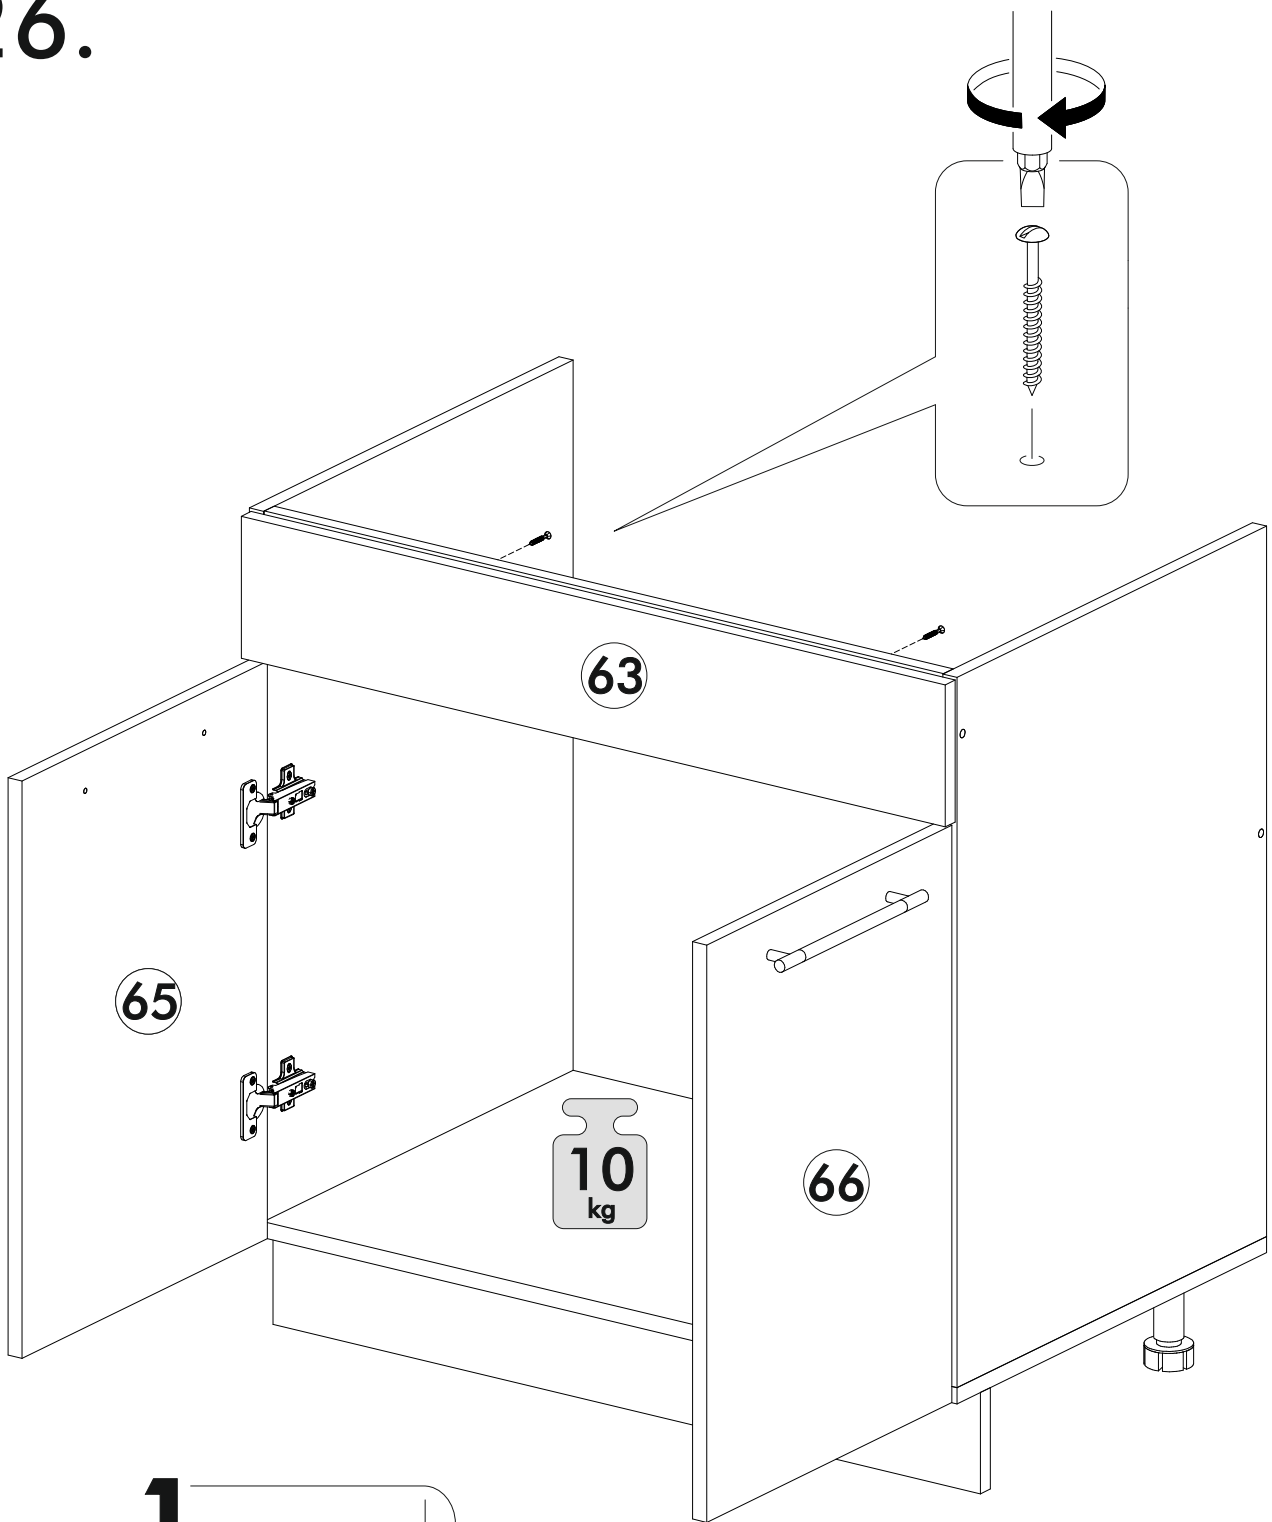

22.

23.

24.

25.

26.

VI

	AI				
46	Бок левый низ / Left side	1	700	500	1/6
48	Бок правый низ / Right side	1	700	500	
53	Крышка / Top	1	400	500	3/6
54-55	Планка / Plank	2	368	116	2/6
56	Полка / Shelf	1	365	470	3/6
57	Цоколь / Socle	1	400	100	4/6
58	Бок ящика левый / Drawer side	1	460	90	
59	Бок ящика правый / Drawer side	1	460	90	
60	Задняя стенка ящика / Drawer binding	1	311	90	
61	Дно ящика ЛДВП / Drawer bottom	1	340	460	
62	Столешница / Countertop	1	400	600	
39	Задняя стенка ЛДВП / Back wall	1	710	395	3/6
64	Фасад ящика / Facade	1	140	396	5/6
67	Фасад / Facade	1	569	396	