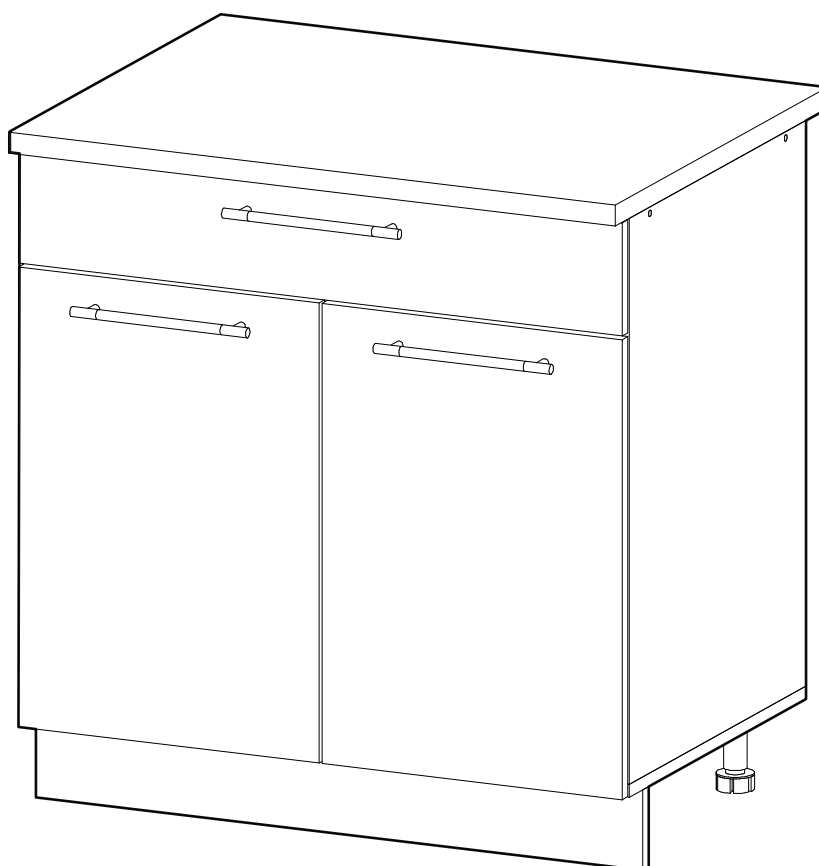

10

10.

11.

IV

	AI				
26	Бок левый низ / Left side	1	700	500	1/6
27	Бок правый низ / Right side	1	700	500	
28	Крышка / Top	1	800	500	3/6
29-30	Планка / Plank	2	768	116	
31	Полка / Shelf	1	765	470	
32	Цоколь / Socle	1	800	100	4/6
33	Бок ящика левый / Drawer side	1	460	90	
34	Бок ящика правый / Drawer side	1	460	90	
35	Задняя стенка ящика / Drawer binding	1	711	90	3/6
36	Дно ящика ЛДВП / Drawer bottom	1	740	460	4/6
37-38	Задняя стенка ЛДВП / Back wall	2	710	395	3/6
40	Соединитель / Connector	1	710		
41	Столешница / Countertop	1	800	600	4/6
42	Фасад ящика / Facade	1	140	796	5/6
43-44	Фасад / Facade	2	569	396	