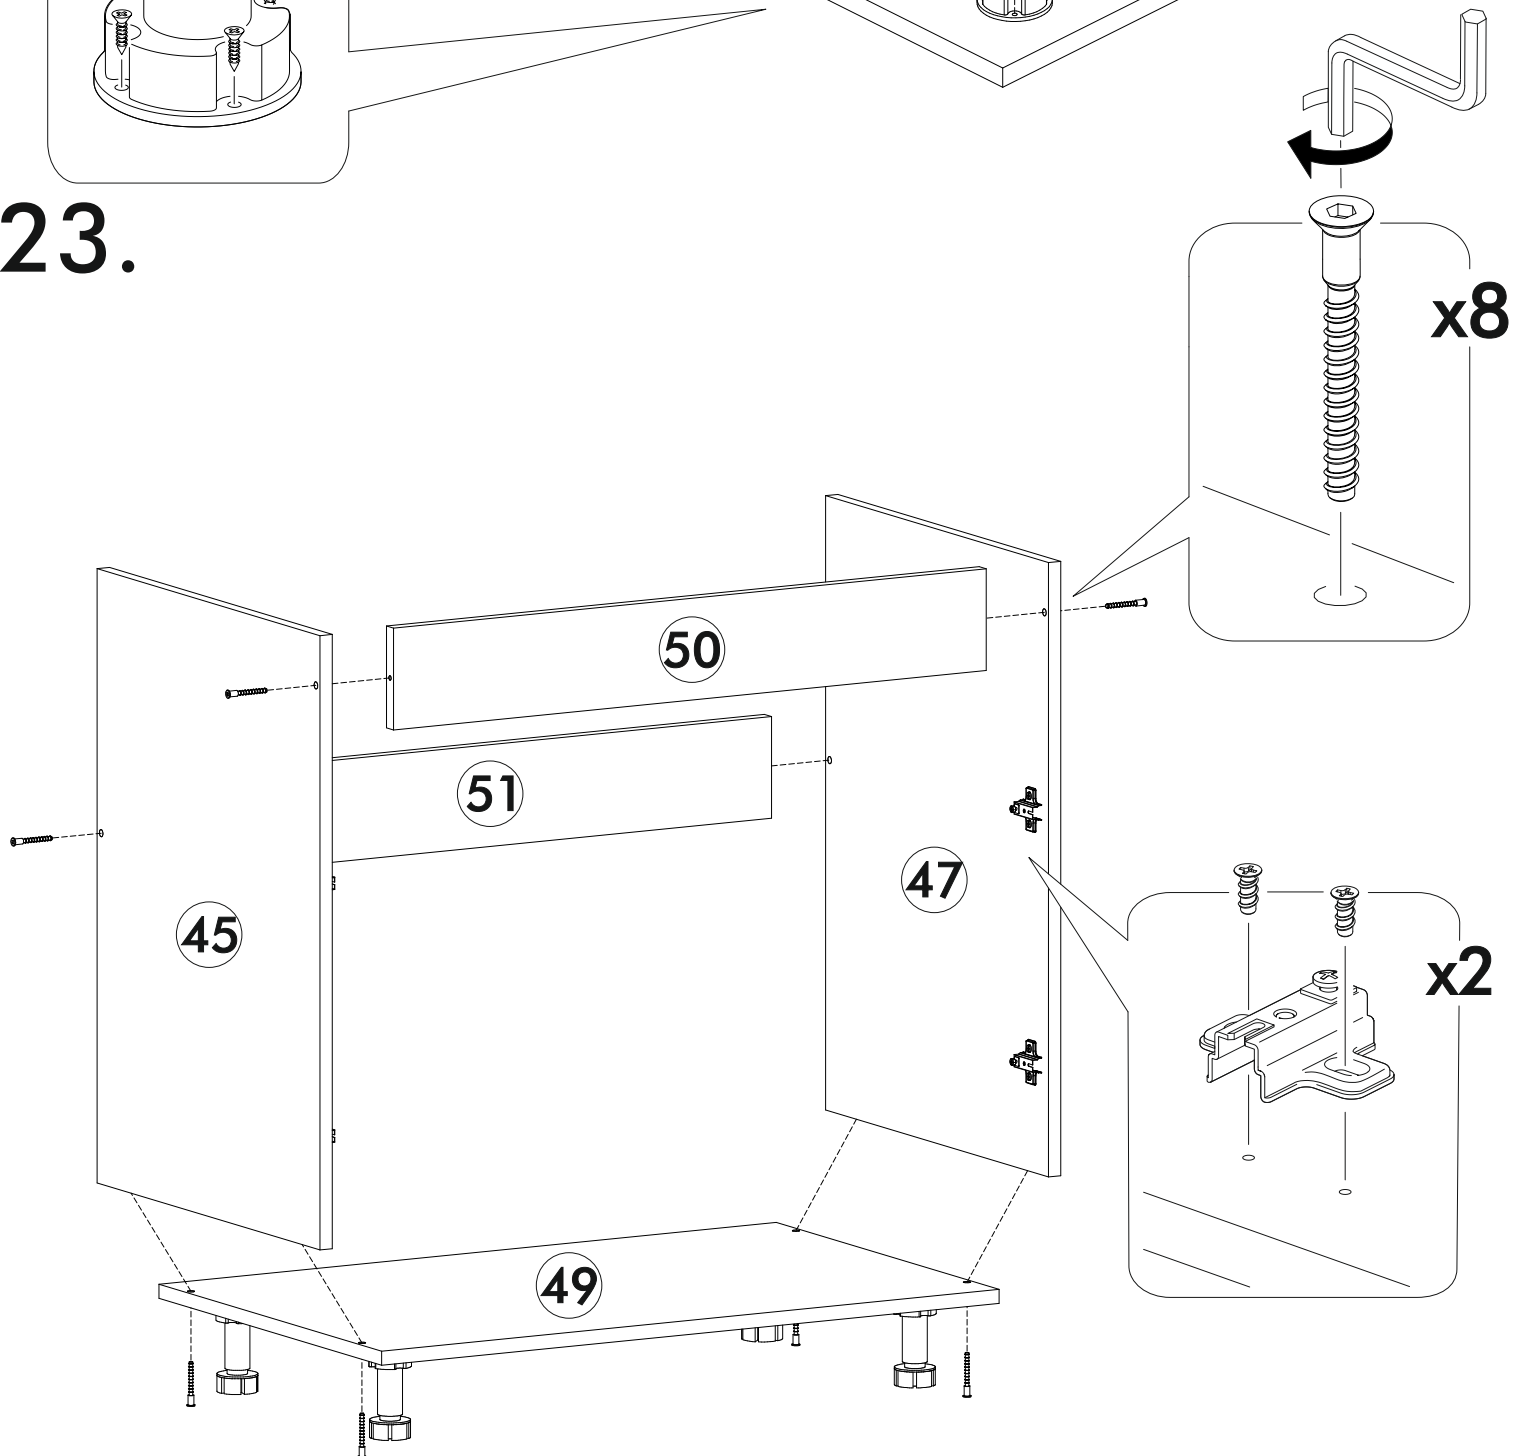

22.

23.

24.

25.

26.

VI

	AI				
46	Бок левый низ / Left side	1	700	500	1/6
48	Бок правый низ / Right side	1	700	500	
53	Крышка / Top	1	400	500	3/6
54-55	Планка / Plank	2	368	116	2/6
56	Полка / Shelf	1	365	470	3/6
57	Цоколь / Socle	1	400	100	4/6
58	Бок ящика левый / Drawer side	1	460	90	
59	Бок ящика правый / Drawer side	1	460	90	
60	Задняя стенка ящика / Drawer binding	1	311	90	
61	Дно ящика ЛДВП / Drawer bottom	1	340	460	
62	Столешница / Countertop	1	400	600	
39	Задняя стенка ЛДВП / Back wall	1	710	395	3/6
64	Фасад ящика / Facade	1	140	396	5/6
67	Фасад / Facade	1	569	396	