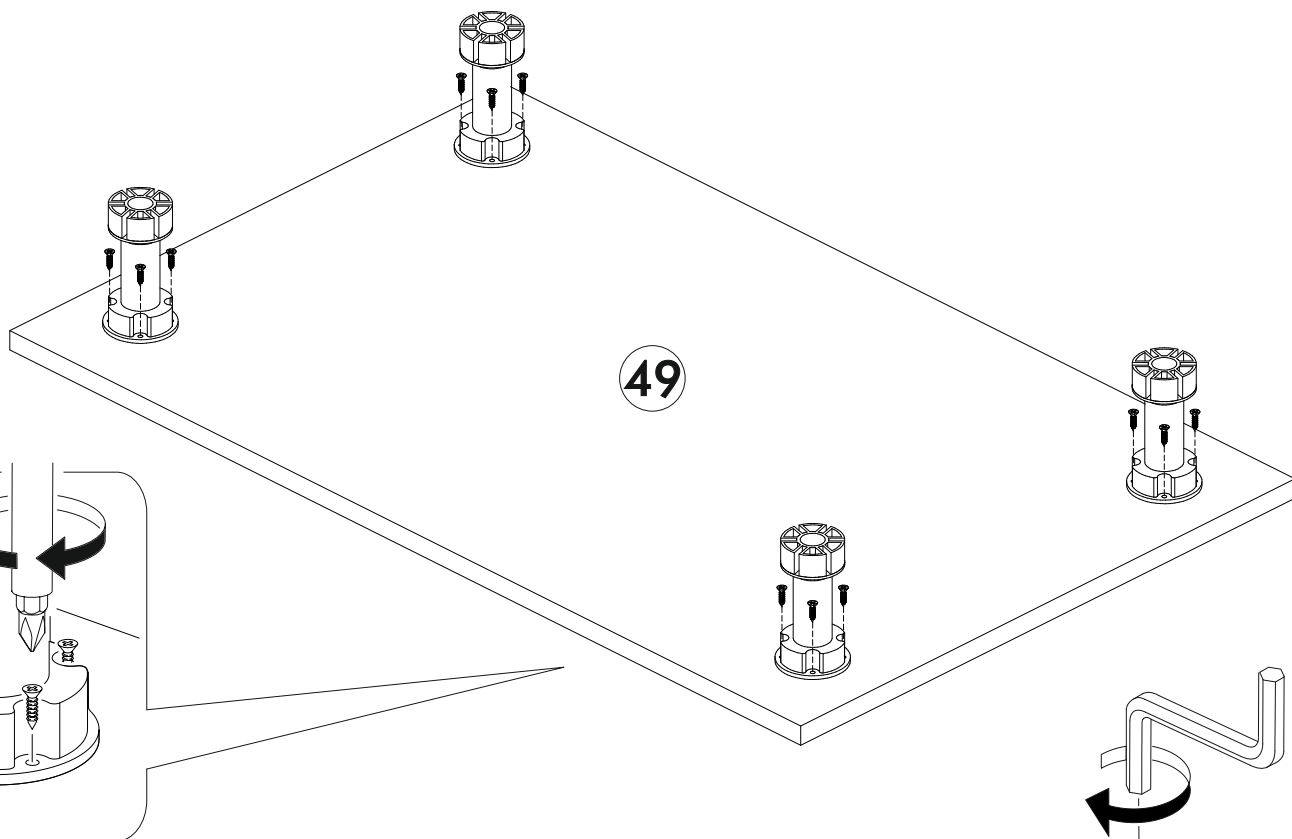

20.

21.

V

	AI			
45	Бок левый низ / Left side	1	700	500
47	Бок правый низ / Right side	1	700	500
49	Крышка / Top	1	800	500
50-51	Планка / Plank	2	768	116
52	Цоколь / Socle	1	800	100
63	Фасад / Facade	1	140	796
65-66	Фасад / Facade	2	569	396

22.

23.

24.

25.

26.

VI

	AI				
46	Бок левый низ / Left side	1	700	500	1/6
48	Бок правый низ / Right side	1	700	500	
53	Крышка / Top	1	400	500	3/6
54-55	Планка / Plank	2	368	116	2/6
56	Полка / Shelf	1	365	470	3/6
57	Цоколь / Socle	1	400	100	4/6
58	Бок ящика левый / Drawer side	1	460	90	
59	Бок ящика правый / Drawer side	1	460	90	
60	Задняя стенка ящика / Drawer binding	1	311	90	
61	Дно ящика ЛДВП / Drawer bottom	1	340	460	
62	Столешница / Countertop	1	400	600	
39	Задняя стенка ЛДВП / Back wall	1	710	395	3/6
64	Фасад ящика / Facade	1	140	396	5/6
67	Фасад / Facade	1	569	396	