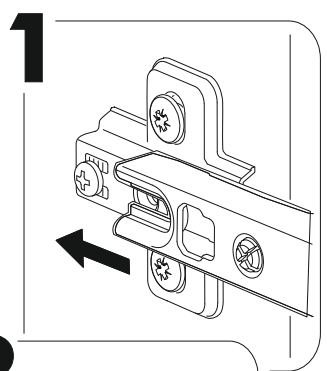

22.

23.

24.

25.

26.

VI

	AI				
46	Бок левый низ / Left side	1	700	500	1/6
48	Бок правый низ / Right side	1	700	500	
53	Крышка / Top	1	400	500	3/6
54-55	Планка / Plank	2	368	116	2/6
56	Полка / Shelf	1	365	470	3/6
57	Цоколь / Socle	1	400	100	4/6
58	Бок ящика левый / Drawer side	1	460	90	
59	Бок ящика правый / Drawer side	1	460	90	
60	Задняя стенка ящика / Drawer binding	1	311	90	
61	Дно ящика ЛДВП / Drawer bottom	1	340	460	
62	Столешница / Countertop	1	400	600	
39	Задняя стенка ЛДВП / Back wall	1	710	395	3/6
64	Фасад ящика / Facade	1	140	396	5/6
67	Фасад / Facade	1	569	396	