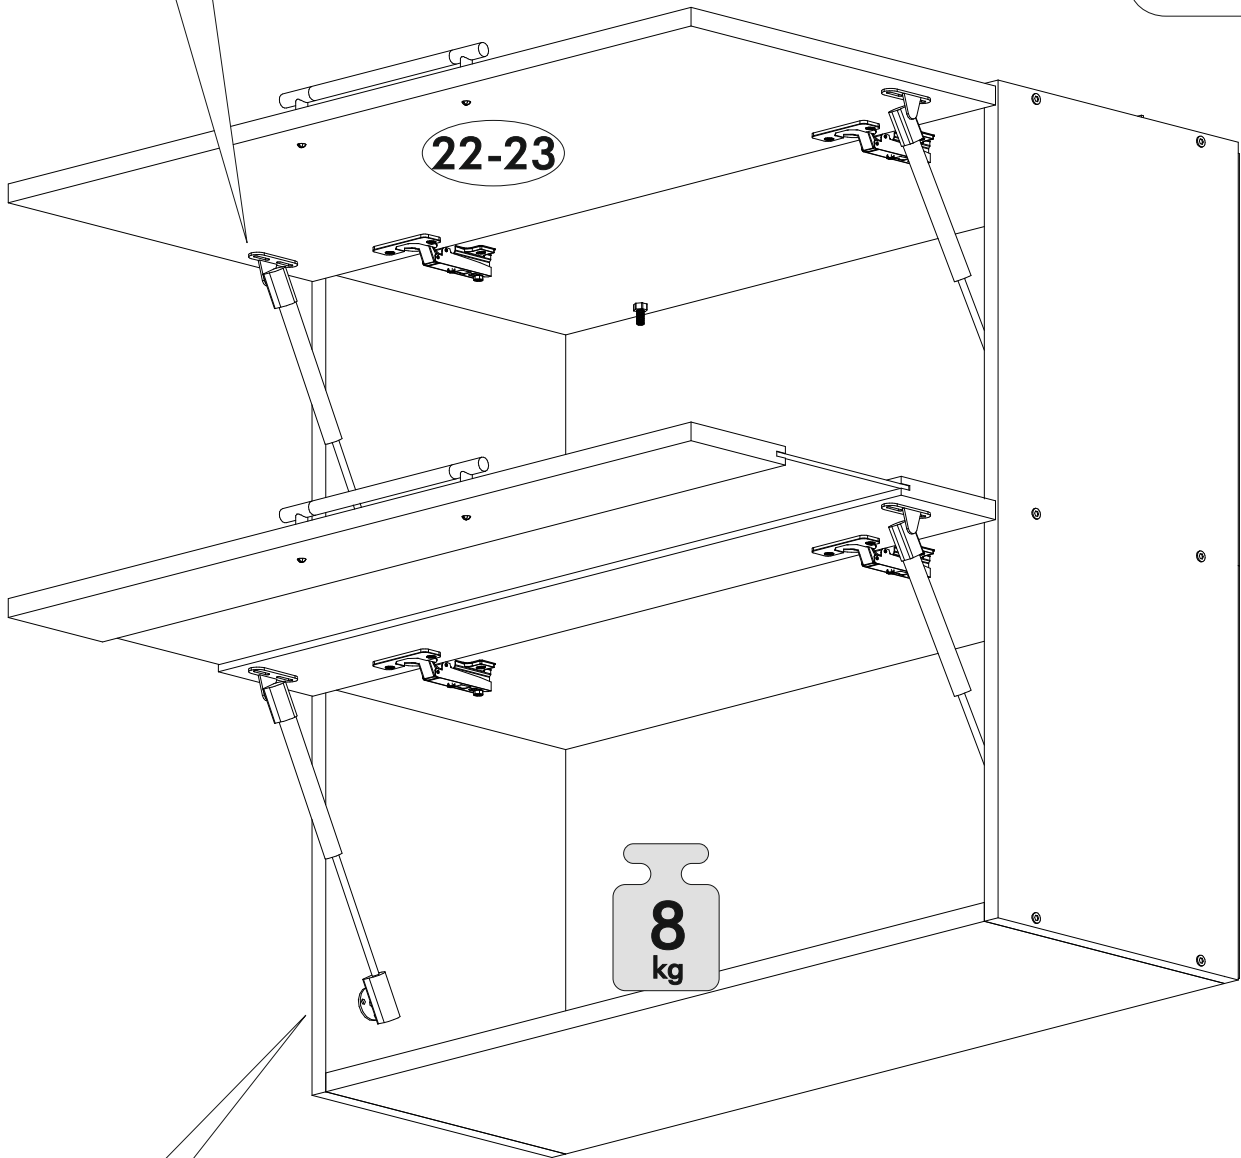

10

10.

11.

IV

	AI				
26	Бок левый низ / Left side	1	700	500	1/6
27	Бок правый низ / Right side	1	700	500	
28	Крышка / Top	1	800	500	3/6
29-30	Планка / Plank	2	768	116	
31	Полка / Shelf	1	765	470	
32	Цоколь / Socle	1	800	100	4/6
33	Бок ящика левый / Drawer side	1	460	90	
34	Бок ящика правый / Drawer side	1	460	90	
35	Задняя стенка ящика / Drawer binding	1	711	90	3/6
36	Дно ящика ЛДВП / Drawer bottom	1	740	460	4/6
37-38	Задняя стенка ЛДВП / Back wall	2	710	395	3/6
40	Соединитель / Connector	1	710		
41	Столешница / Countertop	1	800	600	4/6
42	Фасад ящика / Facade	1	140	796	5/6
43-44	Фасад / Facade	2	569	396	