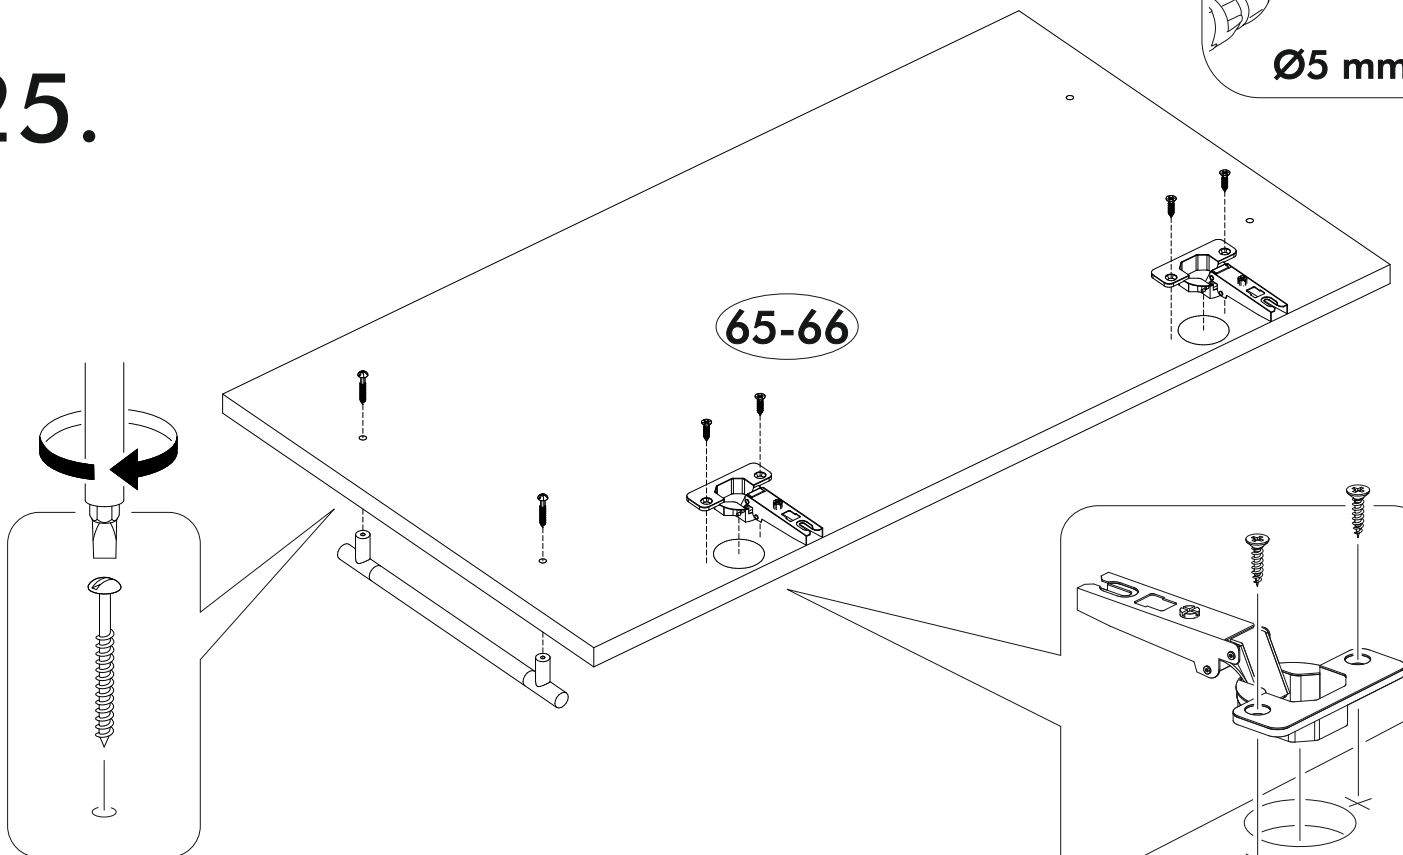

22.

23.

24.

25.

26.

VI

	AI				
46	Бок левый низ / Left side	1	700	500	1/6
48	Бок правый низ / Right side	1	700	500	
53	Крышка / Top	1	400	500	3/6
54-55	Планка / Plank	2	368	116	2/6
56	Полка / Shelf	1	365	470	3/6
57	Цоколь / Socle	1	400	100	4/6
58	Бок ящика левый / Drawer side	1	460	90	
59	Бок ящика правый / Drawer side	1	460	90	
60	Задняя стенка ящика / Drawer binding	1	311	90	
61	Дно ящика ЛДВП / Drawer bottom	1	340	460	
62	Столешница / Countertop	1	400	600	
39	Задняя стенка ЛДВП / Back wall	1	710	395	3/6
64	Фасад ящика / Facade	1	140	396	5/6
67	Фасад / Facade	1	569	396	