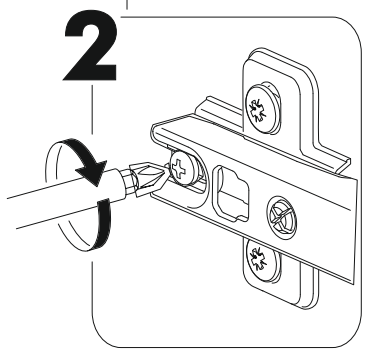

22.

23.

24.

25.

26.

VI

	AI				
46	Бок левый низ / Left side	1	700	500	1/6
48	Бок правый низ / Right side	1	700	500	
53	Крышка / Top	1	400	500	3/6
54-55	Планка / Plank	2	368	116	2/6
56	Полка / Shelf	1	365	470	3/6
57	Цоколь / Socle	1	400	100	4/6
58	Бок ящика левый / Drawer side	1	460	90	
59	Бок ящика правый / Drawer side	1	460	90	
60	Задняя стенка ящика / Drawer binding	1	311	90	
61	Дно ящика ЛДВП / Drawer bottom	1	340	460	
62	Столешница / Countertop	1	400	600	
39	Задняя стенка ЛДВП / Back wall	1	710	395	3/6
64	Фасад ящика / Facade	1	140	396	5/6
67	Фасад / Facade	1	569	396	