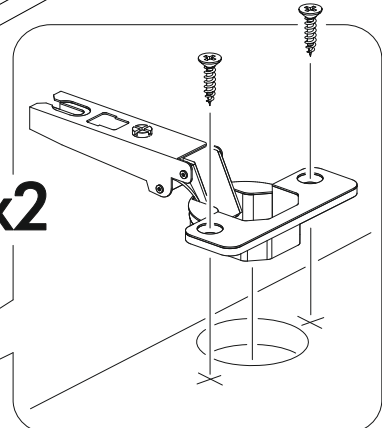

6b.

 1 2 3	A I		 L=mm	
1*	Фасад / Front	2	713	296
2*	Стекло / Glass	2	713	210