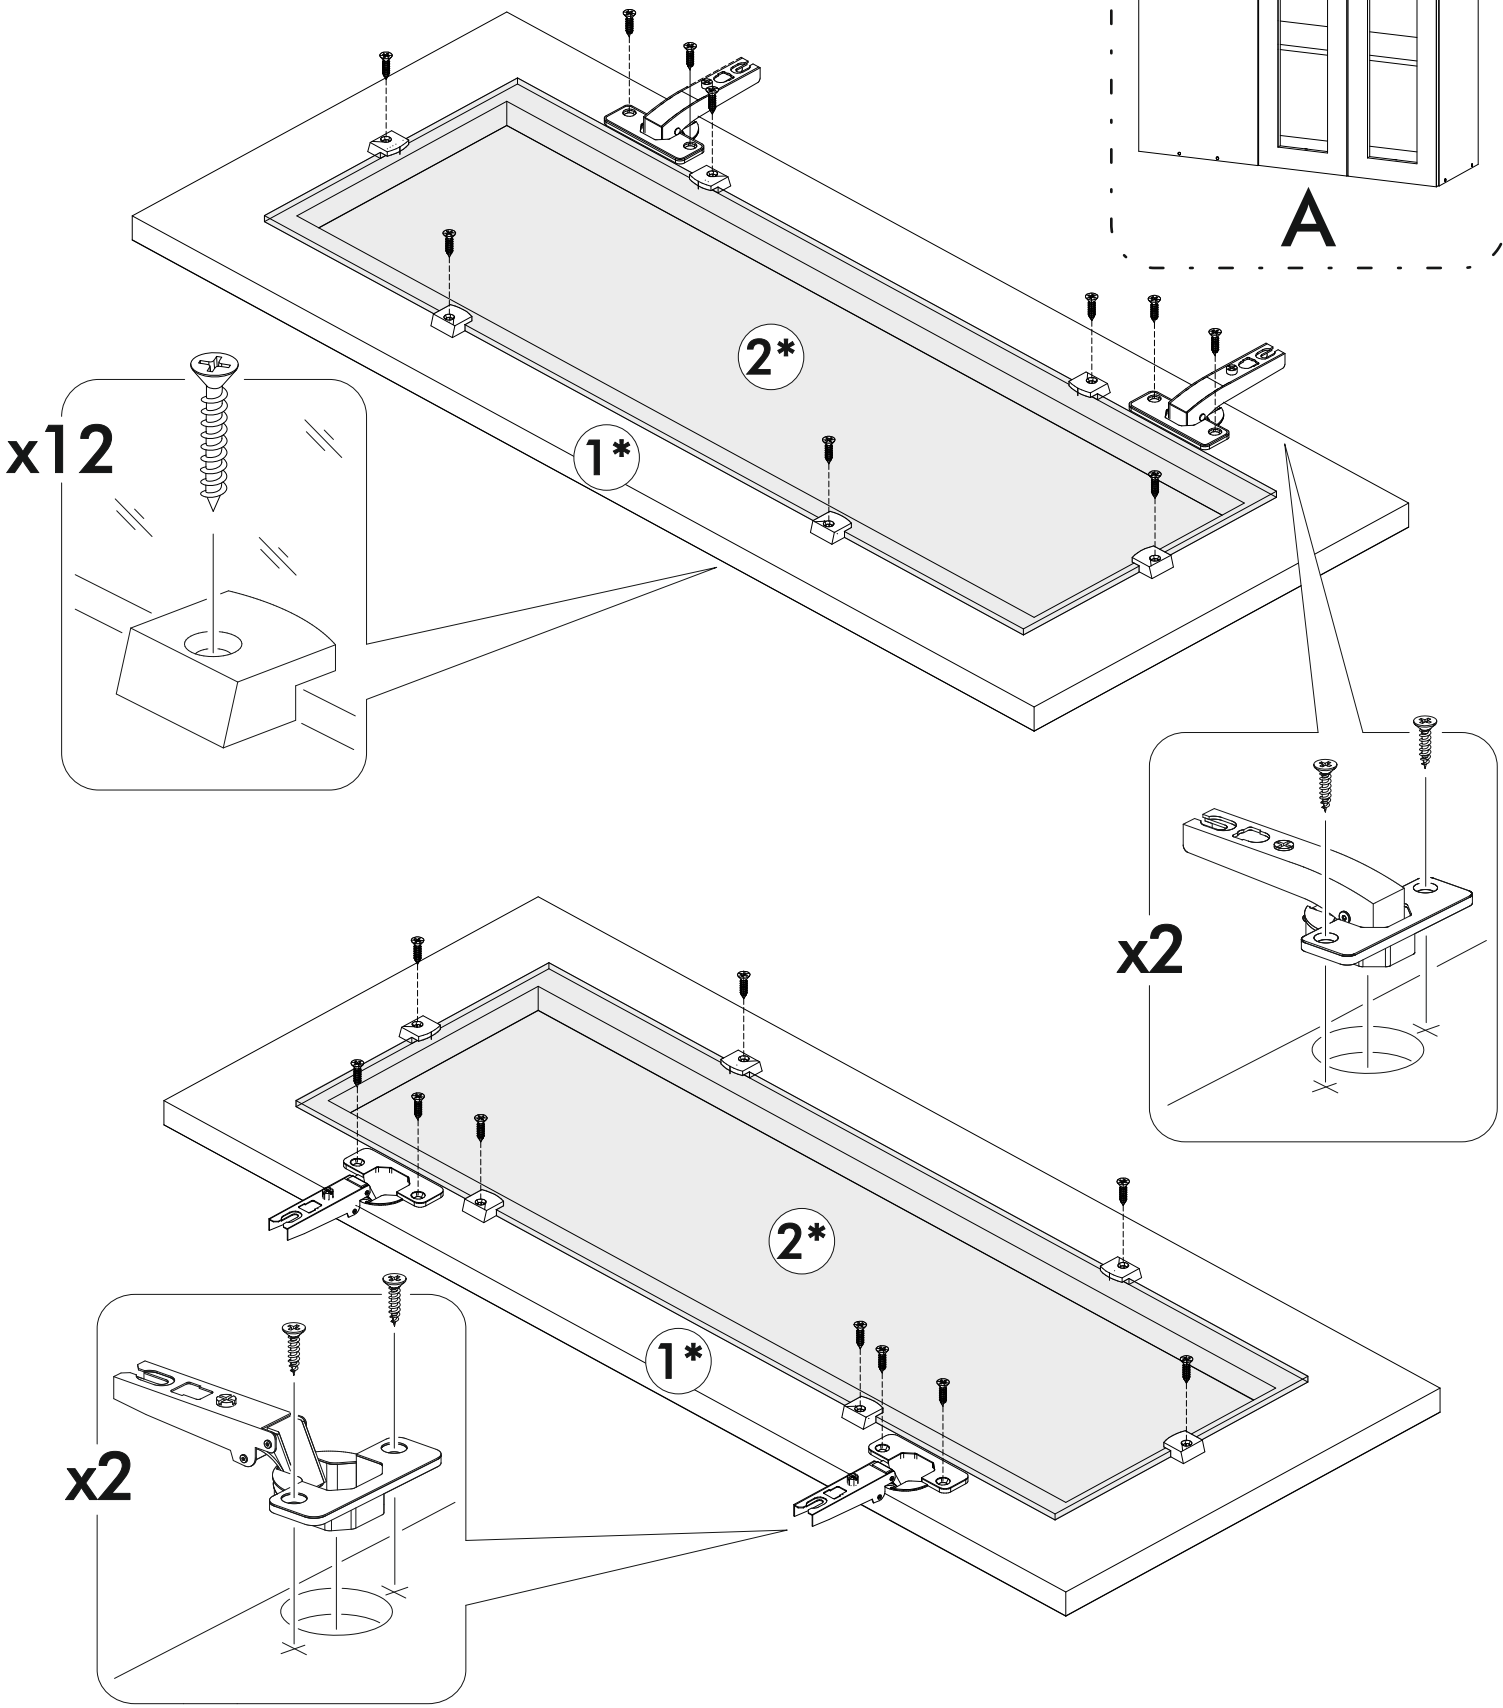

6,3x50  12x	6,3x13  8x	 1x	3,5x16  20x	 8x	1,6x25  30x	 4x
 2x	 1x	 12x	 2x	 2x		

	AI		 L=mm	
1	Бок правый / Right side	1	715	280
2	Бок левый / Left side	1	715	280
3	Вязка верх / Binding	1	968	280
4	Вязка / Binding	1	968	280
5	Полка / Shelf	1	965	250
6-7	Задняя стенка / Back wall	2	995	355
8	Соединитель / Connector	1	968	

	AI		 L=mm	
1*	Фасад / Front	2	713	296
2*	Стекло / Glass	2	600	200
3*	Фасад / Front	1	713	400

1.

2.

3.

4.

5.

6

6a.

 1 2 3	AI		 L=mm	
1*	Фасад / Front	2	713	296
2*	Стекло / Glass	2	600	200

6b.

 1 2 3	A I		 L=mm	
1*	Фасад / Front	2	713	296
2*	Стекло / Glass	2	713	210

7.

A

B