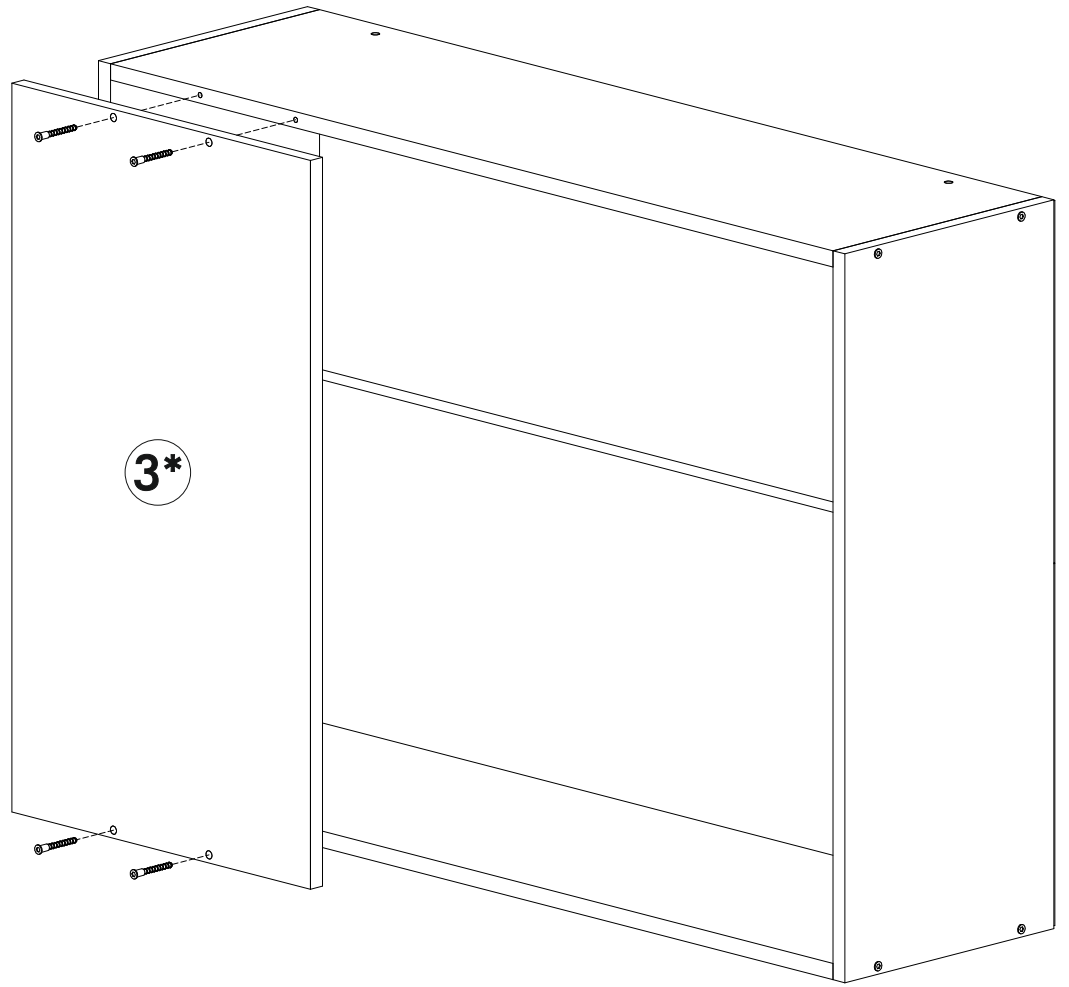

6,3x50  12x	6,3x13  8x	 1x	3,5x16  20x	 8x	1,6x25  30x	 4x
 2x	 1x	 12x	 2x	 2x		

	AI		 L=mm	
1	Бок правый / Right side	1	715	280
2	Бок левый / Left side	1	715	280
3	Вязка верх / Binding	1	968	280
4	Вязка / Binding	1	968	280
5	Полка / Shelf	1	965	250
6-7	Задняя стенка / Back wall	2	995	355
8	Соединитель / Connector	1	968	

	AI		 L=mm	
1*	Фасад / Front	2	713	296
2*	Стекло / Glass	2	600	200
3*	Фасад / Front	1	713	400

1.

2.

3.

4.

5.

6

6a.

 1 2 3	AI		 L=mm	
1*	Фасад / Front	2	713	296
2*	Стекло / Glass	2	600	200

6b.

 1 2 3	A I		 L=mm	
1*	Фасад / Front	2	713	296
2*	Стекло / Glass	2	713	210

7.

A

B