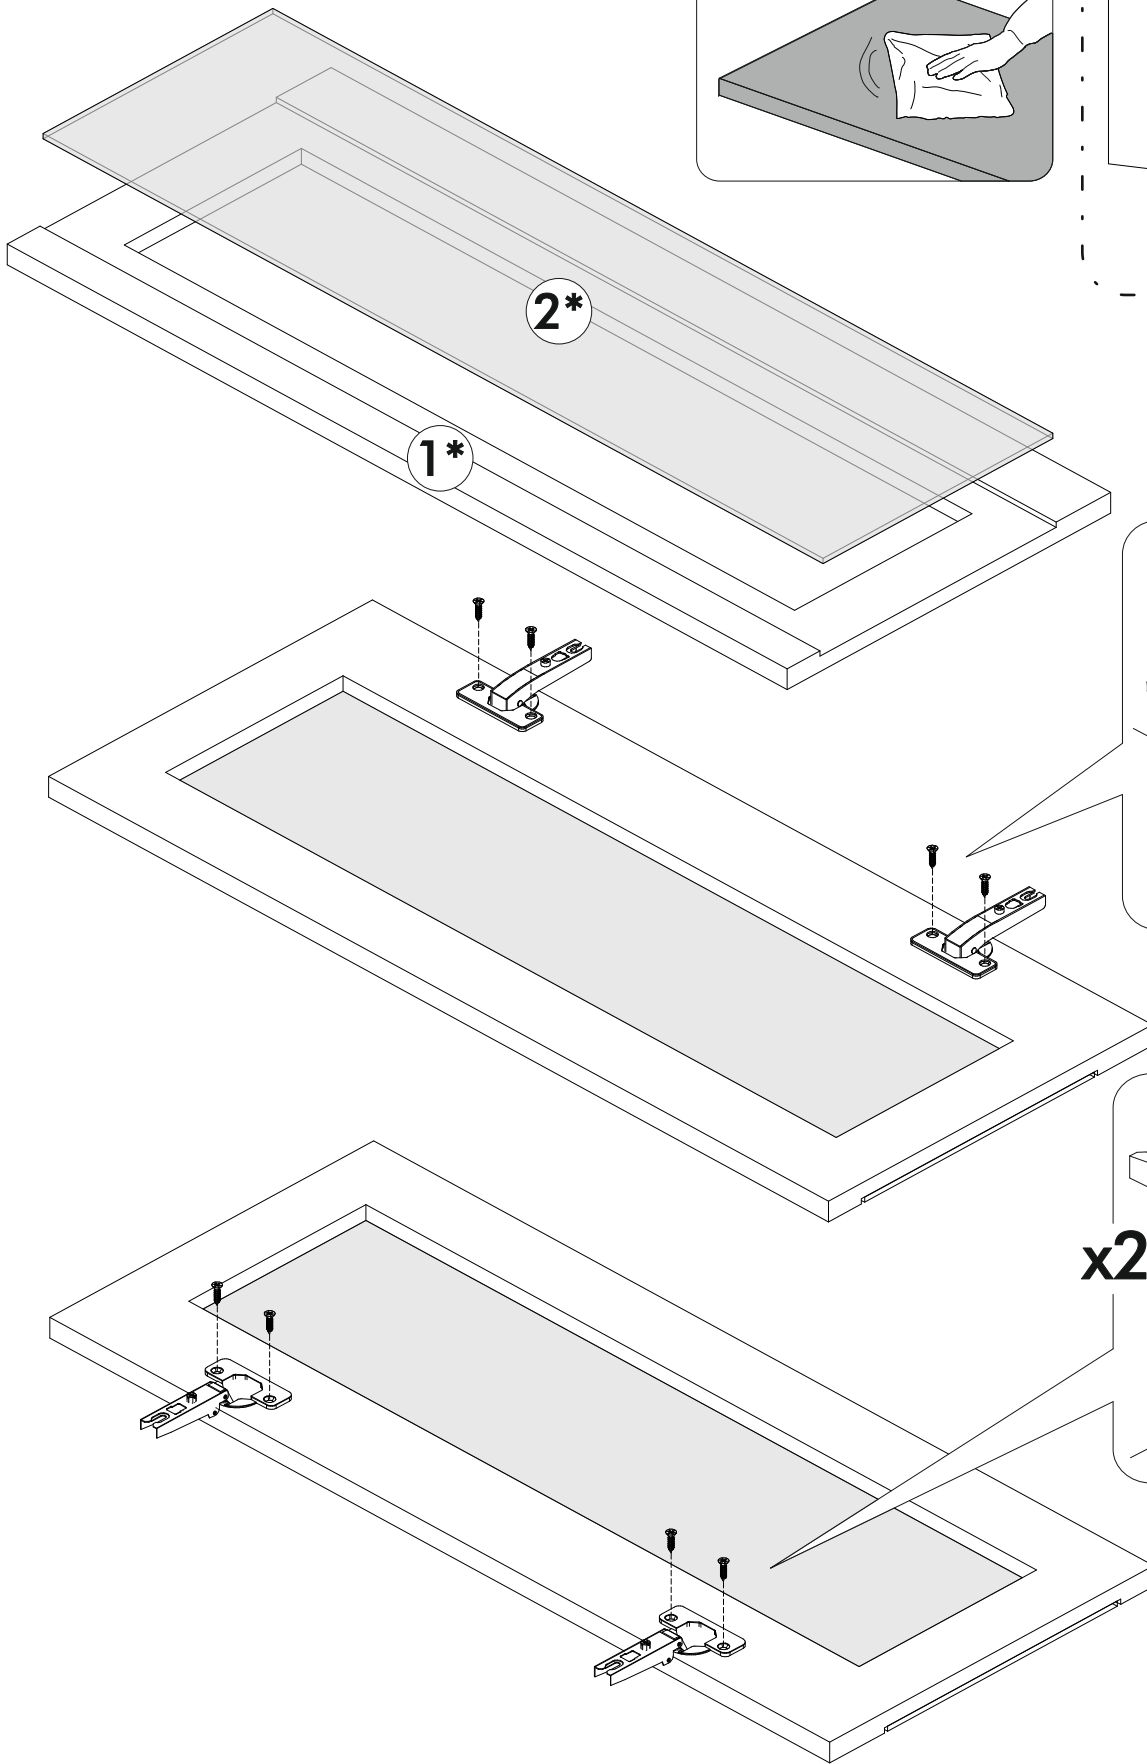

6,3x50  12x	6,3x13  8x	 1x	3,5x16  20x	 8x	1,6x25  30x	 4x
 2x	 1x	 12x	 2x	 2x		

	AI		 L=mm	
1	Бок правый / Right side	1	715	280
2	Бок левый / Left side	1	715	280
3	Вязка верх / Binding	1	968	280
4	Вязка / Binding	1	968	280
5	Полка / Shelf	1	965	250
6-7	Задняя стенка / Back wall	2	995	355
8	Соединитель / Connector	1	968	

	AI		 L=mm	
1*	Фасад / Front	2	713	296
2*	Стекло / Glass	2	600	200
3*	Фасад / Front	1	713	400

1.

2.

3.

4.

5.

6

6a.

 1 2 3	AI		 L=mm	
1*	Фасад / Front	2	713	296
2*	Стекло / Glass	2	600	200

6b.

 1 2 3	A I		 L=mm	
1*	Фасад / Front	2	713	296
2*	Стекло / Glass	2	713	210

7.

A

B