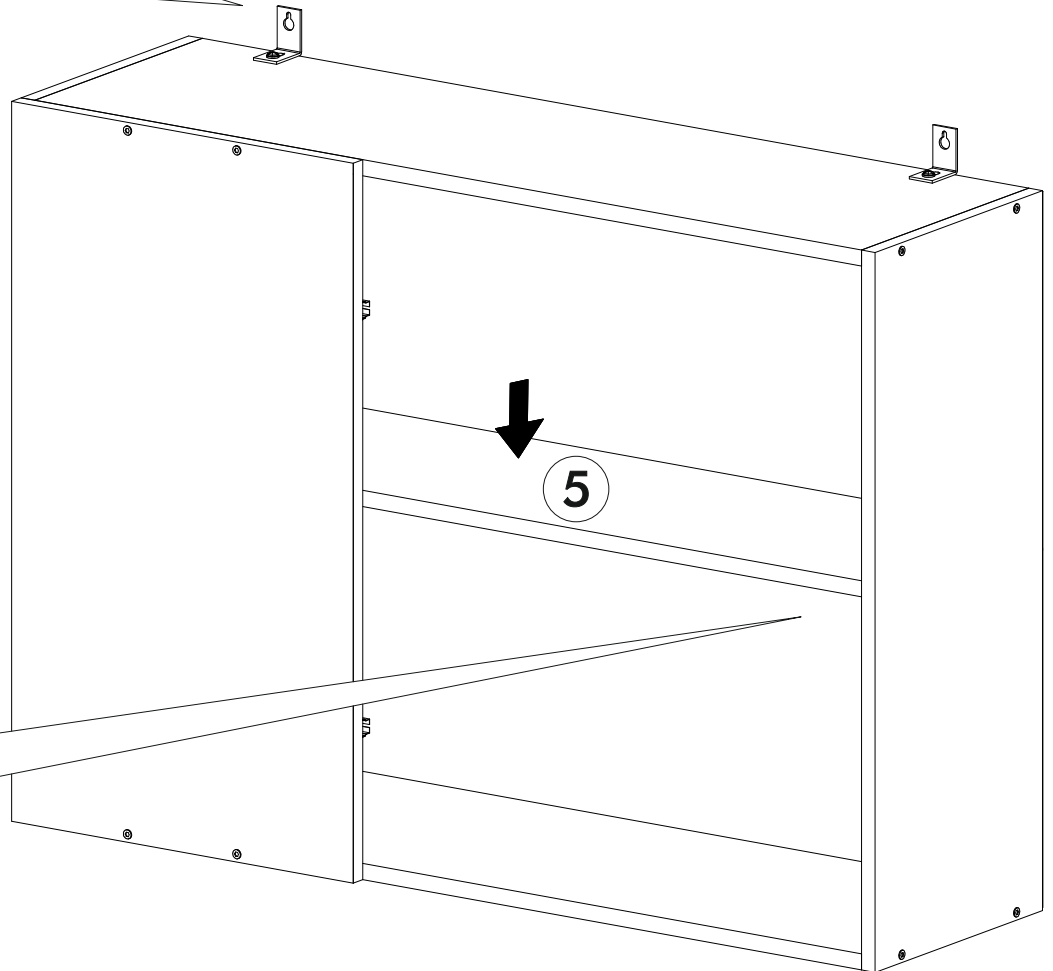

6,3x50  12x	6,3x13  8x	 1x	3,5x16  20x	 8x	1,6x25  30x	 4x
 2x	 1x	 12x	 2x	 2x		

	AI		 L=mm	
1	Бок правый / Right side	1	715	280
2	Бок левый / Left side	1	715	280
3	Вязка верх / Binding	1	968	280
4	Вязка / Binding	1	968	280
5	Полка / Shelf	1	965	250
6-7	Задняя стенка / Back wall	2	995	355
8	Соединитель / Connector	1	968	

	AI		 L=mm	
1*	Фасад / Front	2	713	296
2*	Стекло / Glass	2	600	200
3*	Фасад / Front	1	713	400

1.

2.

3.

4.

5.

6

6a.

 1 2 3	AI		 L=mm	
1*	Фасад / Front	2	713	296
2*	Стекло / Glass	2	600	200

6b.

 1 2 3	A I		 L=mm	
1*	Фасад / Front	2	713	296
2*	Стекло / Glass	2	713	210

7.

A

B