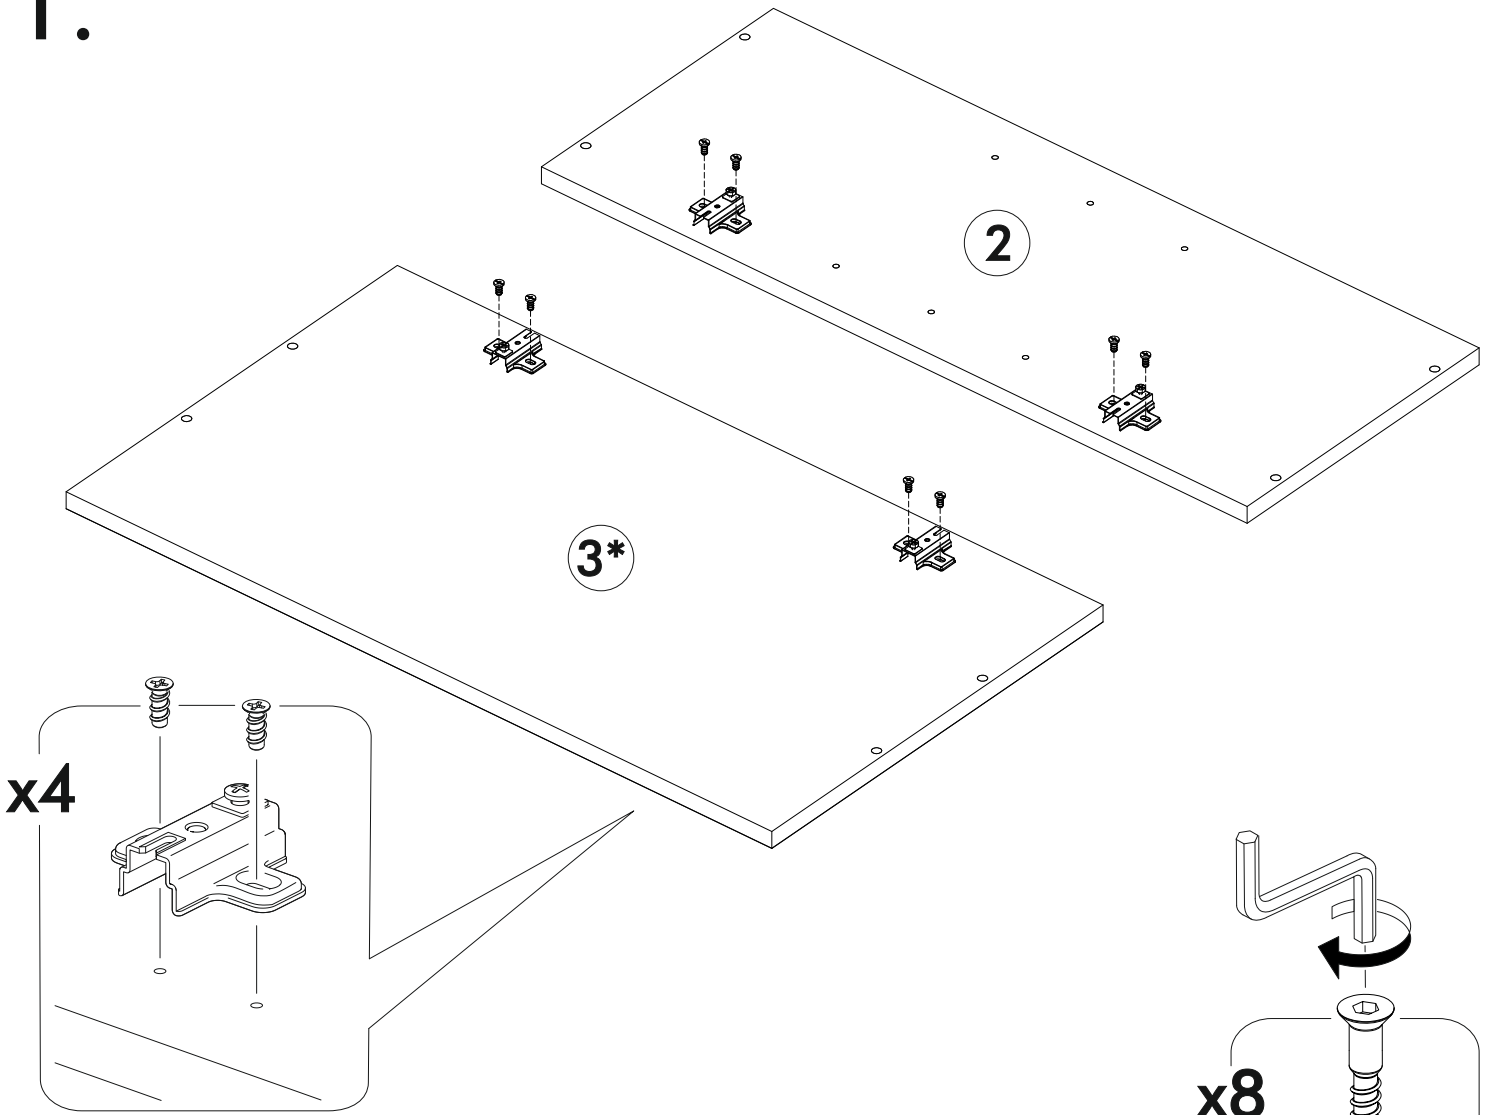

6,3x50 12x	6,3x13 8x	 1x	3,5x16 20x	 8x	1,6x25 30x	 4x
 2x	 1x	 12x	 2x	 2x		

	AI		 L=mm	
1	Бок правый / Right side	1	715	280
2	Бок левый / Left side	1	715	280
3	Вязка верх / Binding	1	968	280
4	Вязка / Binding	1	968	280
5	Полка / Shelf	1	965	250
6-7	Задняя стенка / Back wall	2	995	355
8	Соединитель / Connector	1	968	

	AI		 L=mm	
1*	Фасад / Front	2	713	296
2*	Стекло / Glass	2	600	200
3*	Фасад / Front	1	713	400

1.