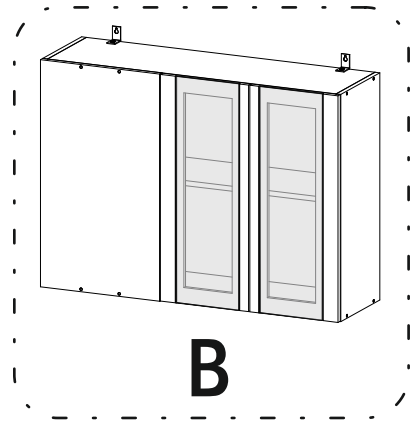

6,3x50  12x	6,3x13  8x	 1x	3,5x16  20x	 8x	1,6x25  30x	 4x
 2x	 1x	 12x	 2x	 2x		

	AI		 L=mm	
1	Бок правый / Right side	1	715	280
2	Бок левый / Left side	1	715	280
3	Вязка верх / Binding	1	968	280
4	Вязка / Binding	1	968	280
5	Полка / Shelf	1	965	250
6-7	Задняя стенка / Back wall	2	995	355
8	Соединитель / Connector	1	968	

	AI		 L=mm	
1*	Фасад / Front	2	713	296
2*	Стекло / Glass	2	600	200
3*	Фасад / Front	1	713	400

1.

2.

3.

4.

5.

6

6a.

 1 2 3	AI		 L=mm	
1*	Фасад / Front	2	713	296
2*	Стекло / Glass	2	600	200

6b.

 1 2 3	A I		 L=mm	
1*	Фасад / Front	2	713	296
2*	Стекло / Glass	2	713	210

7.

A

B