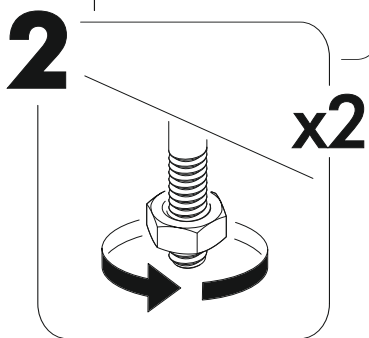

6,3x50  12x	6,3x13  8x	 1x	3,5x16  20x	 8x	1,6x25  30x	 4x
 2x	 1x	 12x	 2x	 2x		

	AI		 L=mm	
1	Бок правый / Right side	1	715	280
2	Бок левый / Left side	1	715	280
3	Вязка верх / Binding	1	968	280
4	Вязка / Binding	1	968	280
5	Полка / Shelf	1	965	250
6-7	Задняя стенка / Back wall	2	995	355
8	Соединитель / Connector	1	968	

	AI		 L=mm	
1*	Фасад / Front	2	713	296
2*	Стекло / Glass	2	600	200
3*	Фасад / Front	1	713	400

1.

2.

3.

4.

5.

6

6a.

 1 2 3	AI		 L=mm	
1*	Фасад / Front	2	713	296
2*	Стекло / Glass	2	600	200

6b.

 1 2 3	A I		 L=mm	
1*	Фасад / Front	2	713	296
2*	Стекло / Glass	2	713	210

7.

A

B