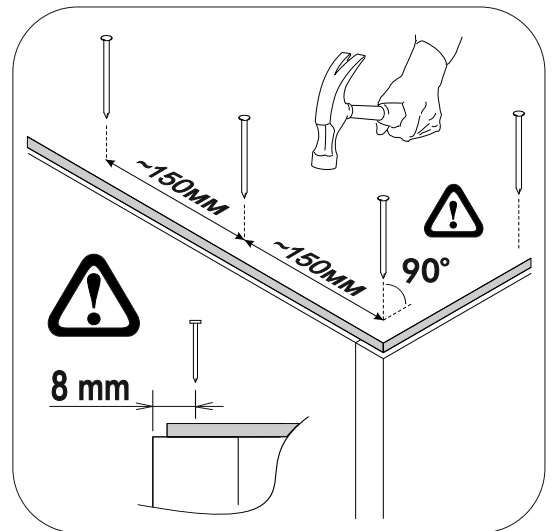

6,3x50  12x	6,3x13  8x	 1x	3,5x16  20x	 8x	1,6x25  30x	 4x
 2x	 1x	 12x	 2x	 2x		

	AI		 L=mm	
1	Бок правый / Right side	1	715	280
2	Бок левый / Left side	1	715	280
3	Вязка верх / Binding	1	968	280
4	Вязка / Binding	1	968	280
5	Полка / Shelf	1	965	250
6-7	Задняя стенка / Back wall	2	995	355
8	Соединитель / Connector	1	968	

	AI		 L=mm	
1*	Фасад / Front	2	713	296
2*	Стекло / Glass	2	600	200
3*	Фасад / Front	1	713	400

1.

2.

3.

4.

5.

6

6a.

 1 2 3	AI		 L=mm	
1*	Фасад / Front	2	713	296
2*	Стекло / Glass	2	600	200

6b.

 1 2 3	A I		 L=mm	
1*	Фасад / Front	2	713	296
2*	Стекло / Glass	2	713	210

7.

A

B