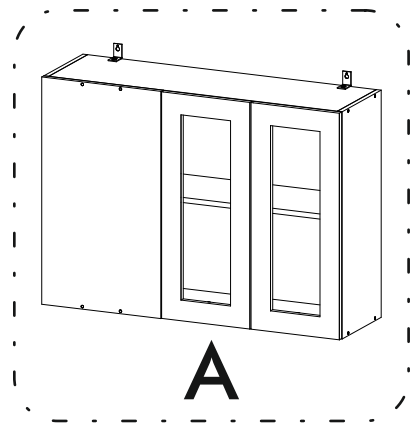

6,3x50  12x	6,3x13  8x	 1x	3,5x16  20x	 8x	1,6x25  30x	 4x
 2x	 1x	 12x	 2x	 2x		

	AI		 L=mm	
1	Бок правый / Right side	1	715	280
2	Бок левый / Left side	1	715	280
3	Вязка верх / Binding	1	968	280
4	Вязка / Binding	1	968	280
5	Полка / Shelf	1	965	250
6-7	Задняя стенка / Back wall	2	995	355
8	Соединитель / Connector	1	968	

	AI		 L=mm	
1*	Фасад / Front	2	713	296
2*	Стекло / Glass	2	600	200
3*	Фасад / Front	1	713	400

1.

2.

3.

4.

5.

6

6a.