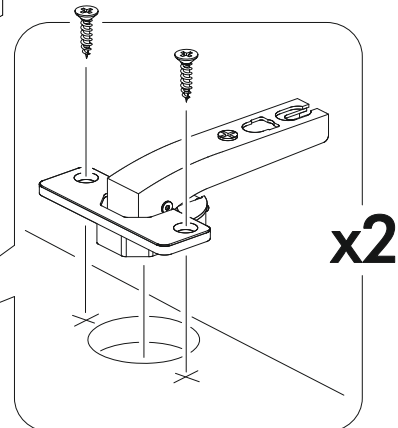

6,3x50  12x	6,3x13  8x	 1x	3,5x16  20x	 8x	1,6x25  30x	 4x
 2x	 1x	 12x	 2x	 2x		

	AI		 L=mm	
1	Бок правый / Right side	1	715	280
2	Бок левый / Left side	1	715	280
3	Вязка верх / Binding	1	968	280
4	Вязка / Binding	1	968	280
5	Полка / Shelf	1	965	250
6-7	Задняя стенка / Back wall	2	995	355
8	Соединитель / Connector	1	968	

	AI		 L=mm	
1*	Фасад / Front	2	713	296
2*	Стекло / Glass	2	600	200
3*	Фасад / Front	1	713	400

1.

2.

3.

4.

5.

6

6a.

 1 2 3	AI		 L=mm	
1*	Фасад / Front	2	713	296
2*	Стекло / Glass	2	600	200

6b.

 1 2 3	A I		 L=mm	
1*	Фасад / Front	2	713	296
2*	Стекло / Glass	2	713	210

7.

A

B