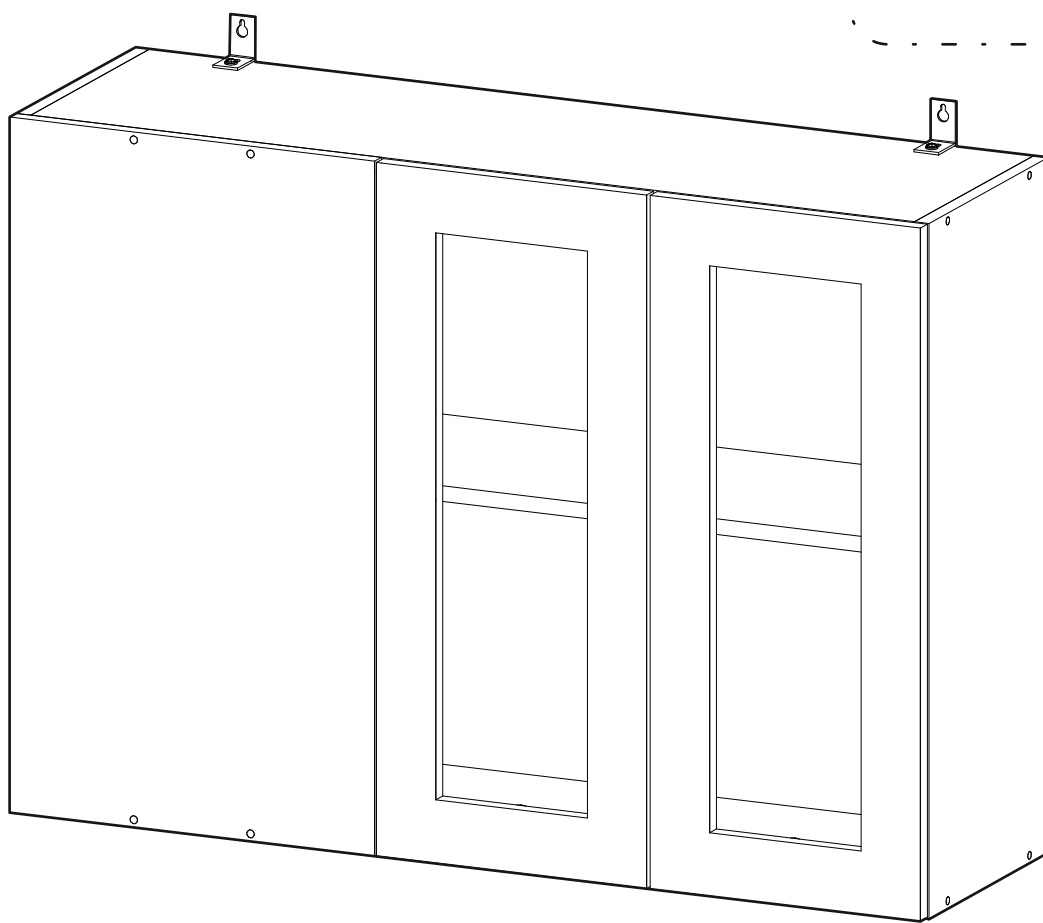

<https://interior-center.ru/>

ИНТЕРЬЕР
МЕБЕЛЬНАЯ КОМПАНИЯ
центр

ШВУПС 1000

SHVUPS 1000

1000	715	300