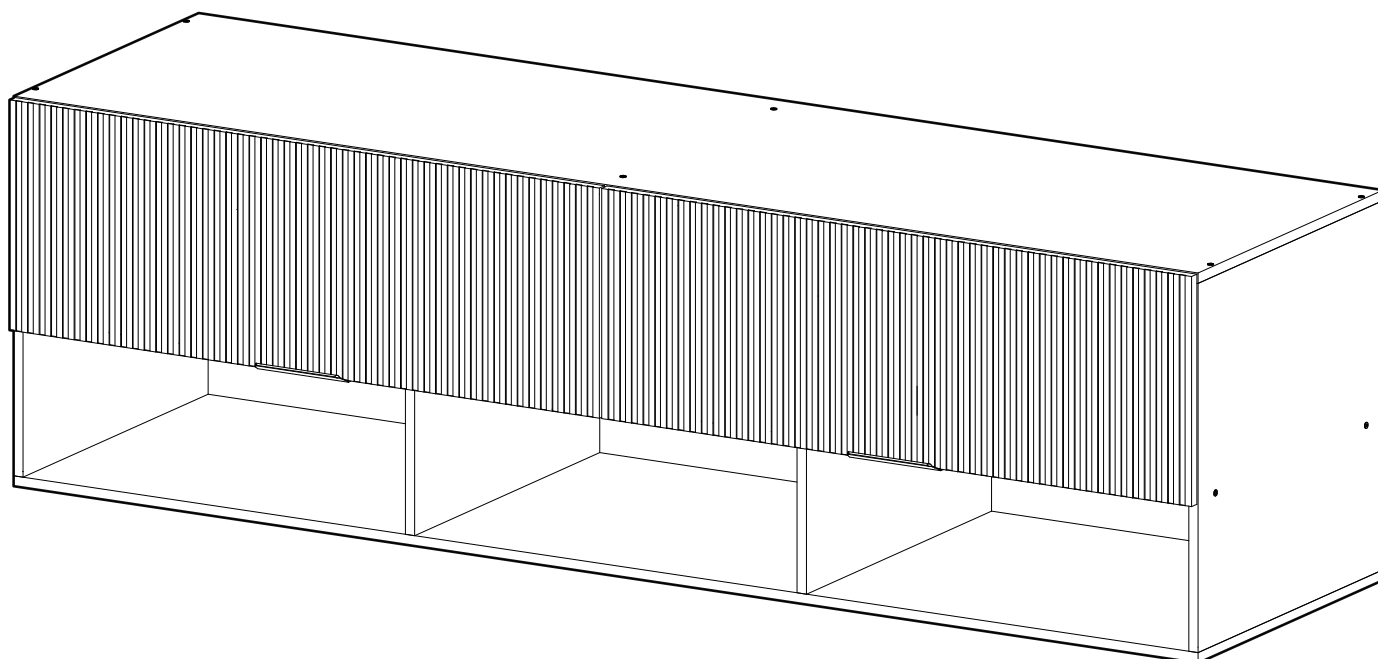

<https://interior-center.ru/>

**ИНТЕРЬЕР**  
МЕБЕЛЬНАЯ КОМПАНИЯ  
*центр*

НОРД ПЛ03-2000

NORD PL03-2000

2032	600	570

**RU** Внимание! Чтобы избежать неприятных последствий, воспользуйтесь услугами профессиональных сборщиков мебели. Производитель оставляет за собой право вносить изменения в конструкцию изделий, не влияющие на функциональность и дизайн.

<b>6,3x50</b>	<b>6,3x13</b>			<b>1,6x25</b>	<b>3,5x16</b>	
						
<b>24x</b>	<b>8x</b>	<b>1x</b>	<b>24x</b>	<b>60x</b>	<b>20x</b>	<b>2x</b>
						
<b>4x</b>		<b>4x</b>	<b>4x</b>			

	<b>AI</b>		 L=mm		
<b>1</b>	Крышка верх / Top	<b>1</b>	<b>2032</b>	<b>550</b>	<b>1/4</b>
<b>2</b>	Крышка низ / Top	<b>1</b>	<b>2032</b>	<b>550</b>	
<b>3</b>	Вязка / Binding	<b>1</b>	<b>2000</b>	<b>550</b>	<b>2/4</b>
<b>4</b>	Бок / Side	<b>2</b>	<b>568</b>	<b>550</b>	
<b>5</b>	Перегородка / Side	<b>1</b>	<b>326</b>	<b>550</b>	
<b>6</b>	Перегородка / Side	<b>2</b>	<b>226</b>	<b>550</b>	
<b>7</b>	Фасад / Facade	<b>2</b>	<b>354</b>	<b>1012</b>	<b>3/4</b>
<b>8</b>	Задняя стенка ЛДВП / Back wall	<b>2</b>	<b>2028</b>	<b>297</b>	<b>1/4</b>
<b>9</b>	Соединитель ДВП / Connector	<b>1</b>	<b>1998</b>		