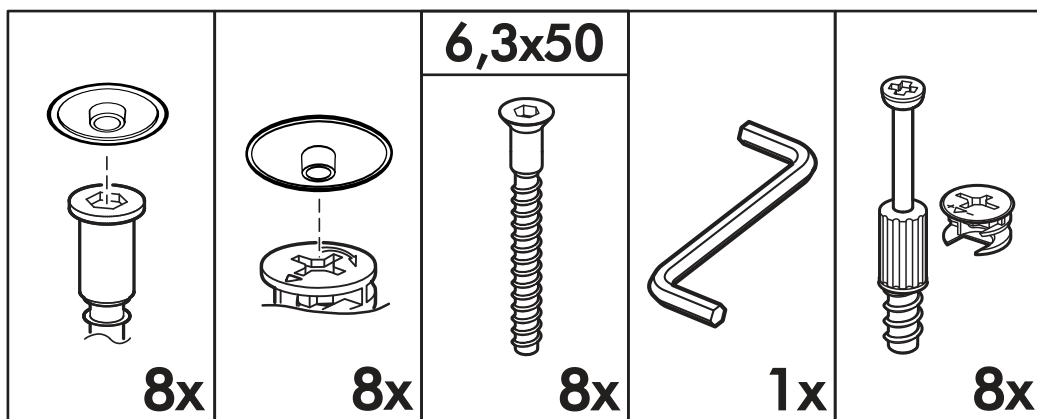

<https://interior-center.ru/>

Стол журнальный СТЖ-005  
Coffee table STJ-005

350	620	350

**RU** Внимание! Чтобы избежать неприятных последствий, воспользуйтесь услугами профессиональных сборщиков мебели. Производитель оставляет за собой право вносить изменения в конструкцию изделий, не влияющие на функциональность и дизайн.

	<b>AI</b>				
<b>1</b>	Крышка / Cap	<b>2</b>	<b>350</b>	<b>350</b>	<b>1/1</b>
<b>2</b>	Стойка / Desk	<b>2</b>	<b>588</b>	<b>120</b>	<b>1/1</b>
<b>3</b>	Вязка / Binding	<b>2</b>	<b>316</b>	<b>120</b>	<b>1/1</b>