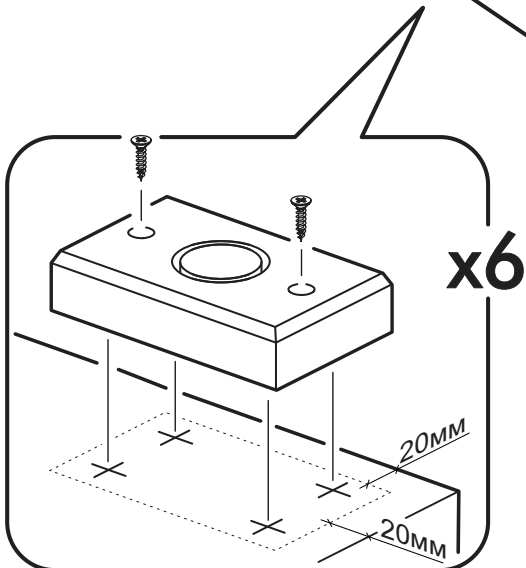

400mm	6,3x50		3,5x16	3,5x12	1,6x25
					
3x	14x	1x	36x	12x	90x
			6,3x13		
6x	6x	6x		18x	2x
					
14x	18x	4x	18x	6x	

	AI				
1	Крышка верх / Top cover	1	1502	446	1/3
2	Крышка низ / Bottom cover	1	1502	426	1/3
3	Бок левый / Left side	1	748	426	1/3
4	Перегородка / The partition	2	748	426	1/3
5	Бок правый / Right side	1	748	426	1/3
6	Полка / Shelf	2	482	400	1/3
7	Полка / Shelf	1	466	400	1/3
8	Перегородка / The partition	2	220	426	1/3
9	Вязка ящика / Knitting a box	3	410	120	1/3
10	Бок ящика правый / The right side of the drawer	3	400	120	1/3
11	Бок ящика левый / The side of the drawer is left	3	400	120	1/3
12	Фасад / Front	3	554	496	2/3
13	Фасад ящика / The facade of the box	3	200	496	2/3
14	Задняя стенка / Back wall	2	387	1496	1/3
15	Дно ящика / Bottom of the drawer	3	440	398	1/3
16	Соединитель ДВП / Connector	1	1466		1/3

1.

2.

3.

4.

5.

7.

8.

9.