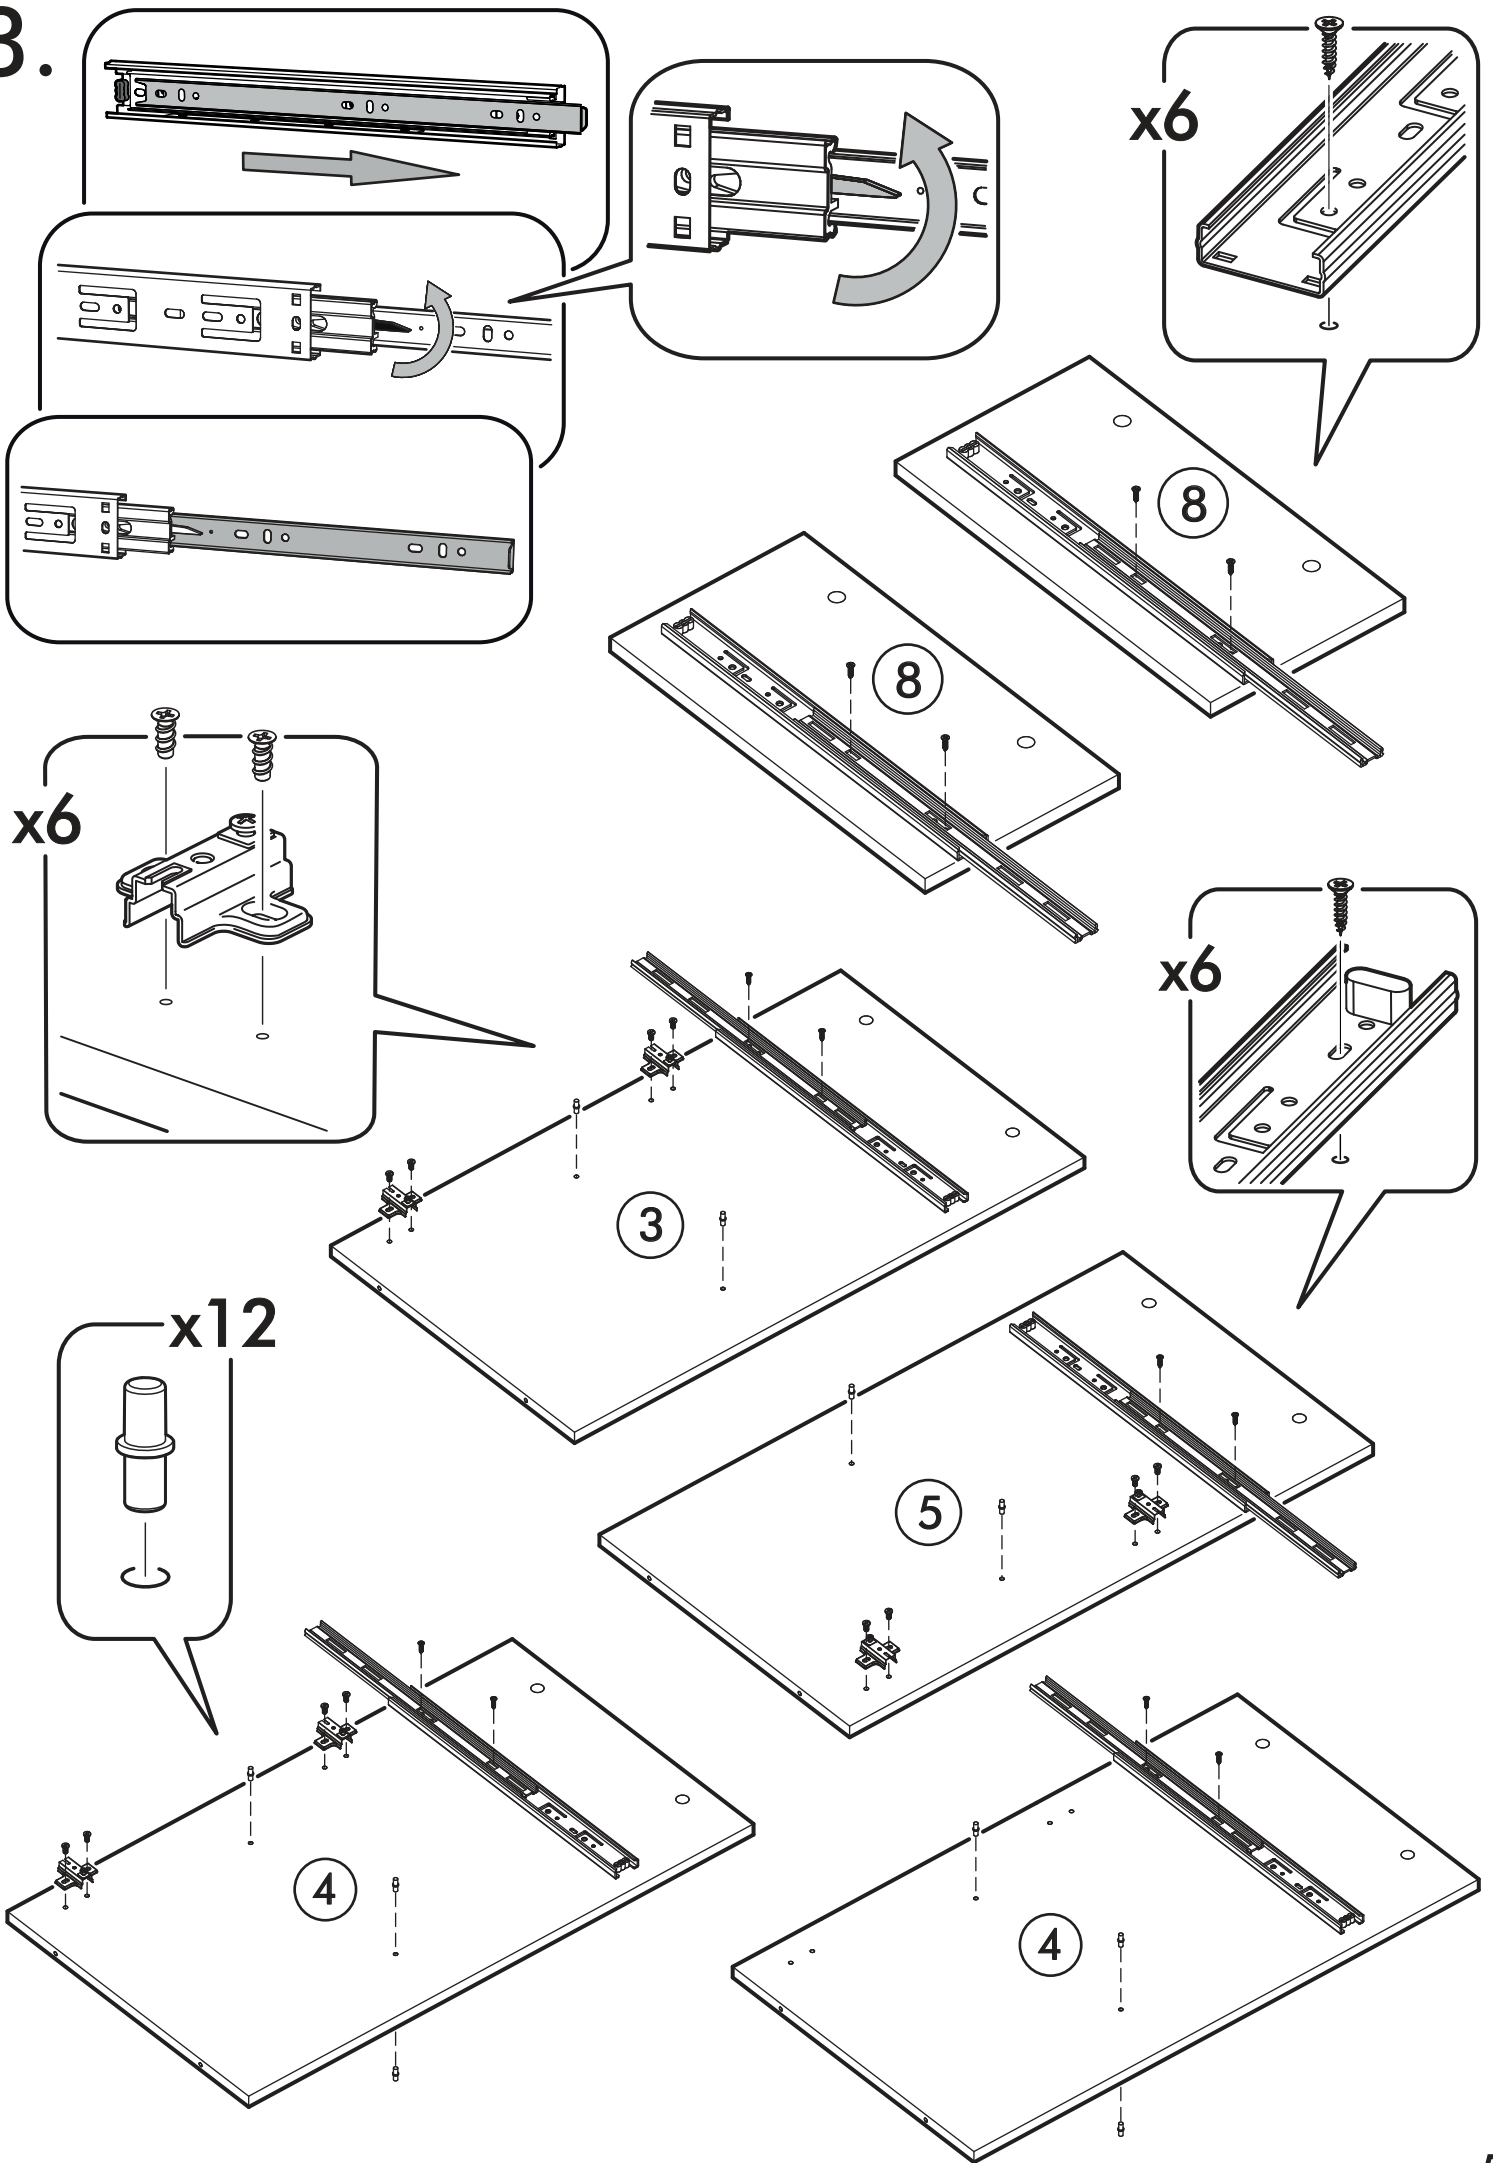

400mm	6,3x50		3,5x16	3,5x12	1,6x25
					
3x	14x	1x	36x	12x	90x
			6,3x13		
6x	6x	6x		18x	2x
					
14x	18x	4x	18x	6x	

	AI				
1	Крышка верх / Top cover	1	1502	446	1/3
2	Крышка низ / Bottom cover	1	1502	426	1/3
3	Бок левый / Left side	1	748	426	1/3
4	Перегородка / The partition	2	748	426	1/3
5	Бок правый / Right side	1	748	426	1/3
6	Полка / Shelf	2	482	400	1/3
7	Полка / Shelf	1	466	400	1/3
8	Перегородка / The partition	2	220	426	1/3
9	Вязка ящика / Knitting a box	3	410	120	1/3
10	Бок ящика правый / The right side of the drawer	3	400	120	1/3
11	Бок ящика левый / The side of the drawer is left	3	400	120	1/3
12	Фасад / Front	3	554	496	2/3
13	Фасад ящика / The facade of the box	3	200	496	2/3
14	Задняя стенка / Back wall	2	387	1496	1/3
15	Дно ящика / Bottom of the drawer	3	440	398	1/3
16	Соединитель ДВП / Connector	1	1466		1/3

1.

2.

3.

4.

5.

7.

8.

9.