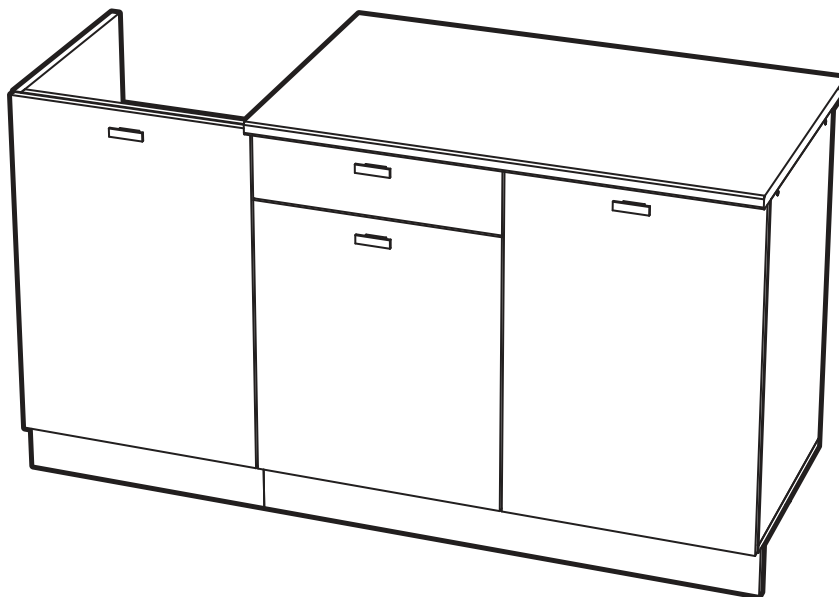

<https://interior-center.ru/>

Кухонный гарнитур Дана 1,5м  
Kitchen set Dana 1,5m

1500	2157	600

**RU** Внимание! Чтобы избежать неприятных последствий, воспользуйтесь услугами профессиональных сборщиков мебели. Производитель оставляет за собой право вносить изменения в конструкцию изделий, не влияющие на функциональность и дизайн.