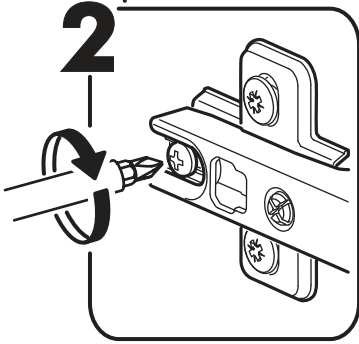

1.

2.

3.

4.

6

5.

	<b>AI</b>				
1	Столешница / Table top	1	1000	600	2/3
2	Крышка / Cap	1	1000	450	2/3
3	Бок левый низ / Side left bottom	1	700	450	1/3
4	Бок правый низ / Side right bottom	1	700	450	1/3
7	Перегородка низ / Partition bottom	1	684	450	1/3
11	Полка / Shelf	2	473	430	1/3
18	Цоколь / Plinth	1	100	1000	2/3
19	Планка / The bar	2	968	98	2/3
22	Вязка ящика / Binding of the box	1	420	90	1/3
23	Бок ящика / Side of the box	2	400	90	2/3
24	Фасад / Front	1	713	496	3/3
25	Фасад / Front	1	569	496	3/3
26	Фасад ящика / The facade of the box	1	140	496	3/3
27	Дно ящика / Bottom of the drawer	1	450	400	1/3
28	Задняя стенка / Back wall	4	711	248	3/3
29	Соединитель ДВП / Connector	2	681		1/3