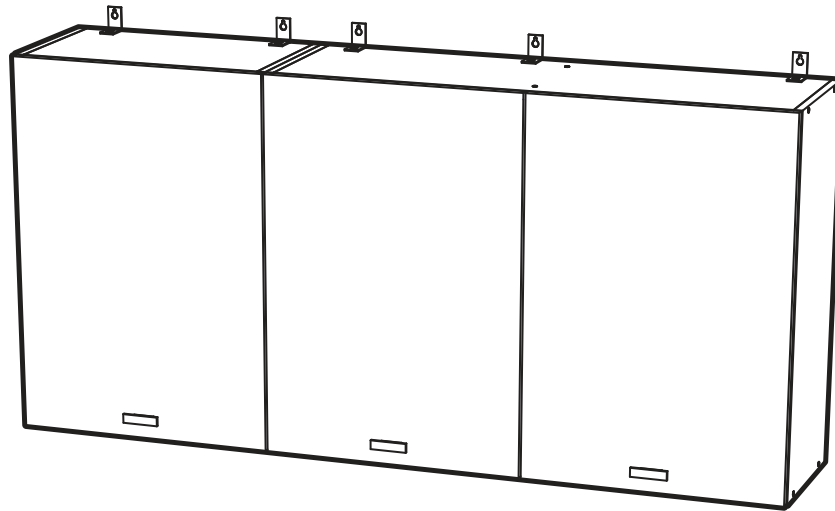

<https://interior-center.ru/>

Кухонный гарнитур Дана 1,5м  
Kitchen set Dana 1,5m

1500	2157	600

**RU** Внимание! Чтобы избежать неприятных последствий, воспользуйтесь услугами профессиональных сборщиков мебели. Производитель оставляет за собой право вносить изменения в конструкцию изделий, не влияющие на функциональность и дизайн.