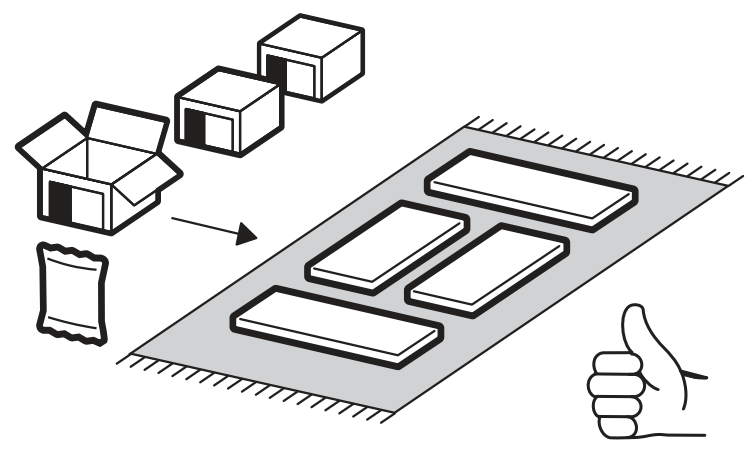

<https://interior-center.ru/>

Кухонный гарнитур Дана 1,5м  
Kitchen set Dana 1,5m

1500	2157	600

**RU** Внимание! Чтобы избежать неприятных последствий, воспользуйтесь услугами профессиональных сборщиков мебели. Производитель оставляет за собой право вносить изменения в конструкцию изделий, не влияющие на функциональность и дизайн.