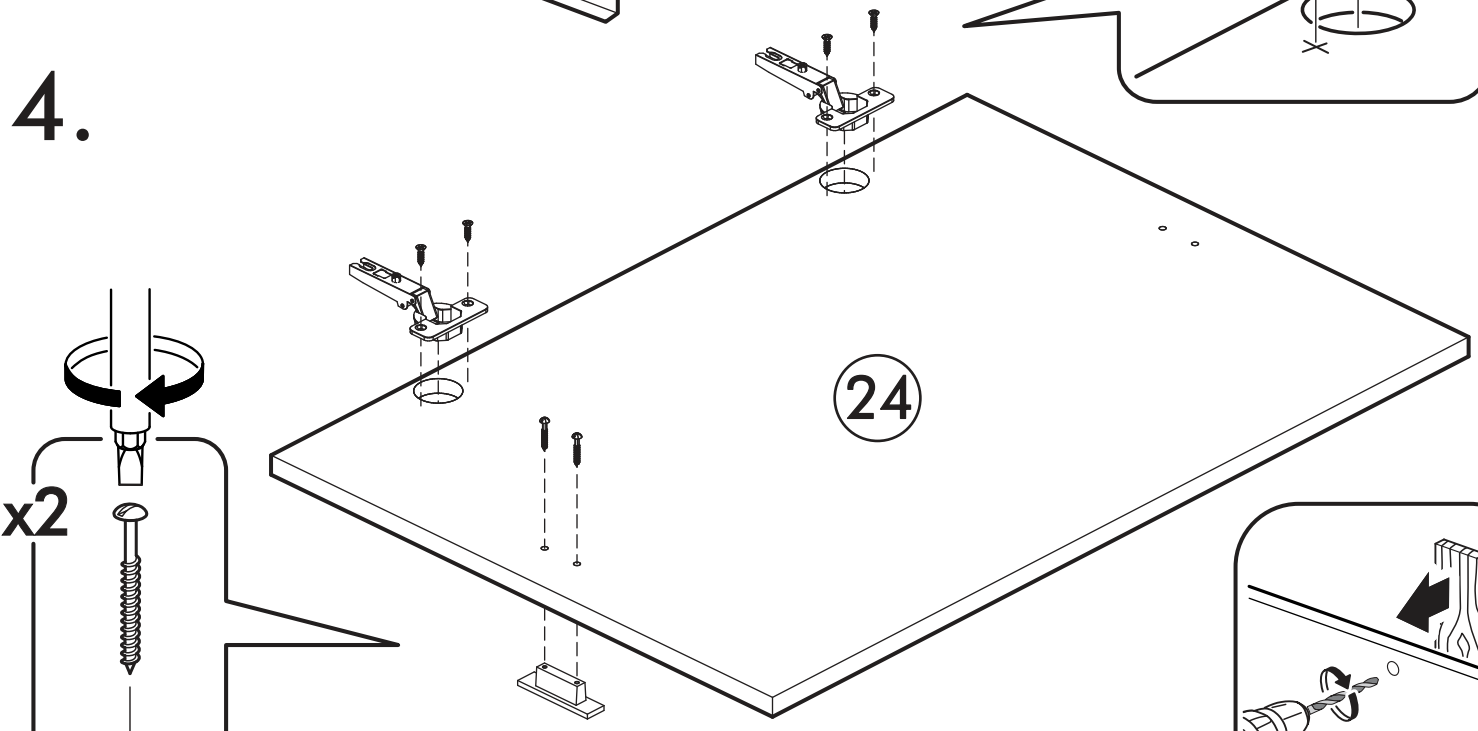

1.

2.

3.

4.

6

5.

	<b>AI</b>				
1	Столешница / Table top	1	1000	600	2/3
2	Крышка / Cap	1	1000	450	2/3
3	Бок левый низ / Side left bottom	1	700	450	1/3
4	Бок правый низ / Side right bottom	1	700	450	1/3
7	Перегородка низ / Partition bottom	1	684	450	1/3
11	Полка / Shelf	2	473	430	1/3
18	Цоколь / Plinth	1	100	1000	2/3
19	Планка / The bar	2	968	98	2/3
22	Вязка ящика / Binding of the box	1	420	90	1/3
23	Бок ящика / Side of the box	2	400	90	2/3
24	Фасад / Front	1	713	496	3/3
25	Фасад / Front	1	569	496	3/3
26	Фасад ящика / The facade of the box	1	140	496	3/3
27	Дно ящика / Bottom of the drawer	1	450	400	1/3
28	Задняя стенка / Back wall	4	711	248	3/3
29	Соединитель ДВП / Connector	2	681		1/3