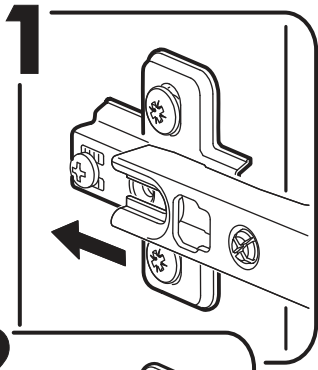

1.

2.

3.

4.

6

5.

	<b>AI</b>				
1	Столешница / Table top	1	1000	600	2/3
2	Крышка / Cap	1	1000	450	2/3
3	Бок левый низ / Side left bottom	1	700	450	1/3
4	Бок правый низ / Side right bottom	1	700	450	1/3
7	Перегородка низ / Partition bottom	1	684	450	1/3
11	Полка / Shelf	2	473	430	1/3
18	Цоколь / Plinth	1	100	1000	2/3
19	Планка / The bar	2	968	98	2/3
22	Вязка ящика / Binding of the box	1	420	90	1/3
23	Бок ящика / Side of the box	2	400	90	2/3
24	Фасад / Front	1	713	496	3/3
25	Фасад / Front	1	569	496	3/3
26	Фасад ящика / The facade of the box	1	140	496	3/3
27	Дно ящика / Bottom of the drawer	1	450	400	1/3
28	Задняя стенка / Back wall	4	711	248	3/3
29	Соединитель ДВП / Connector	2	681		1/3