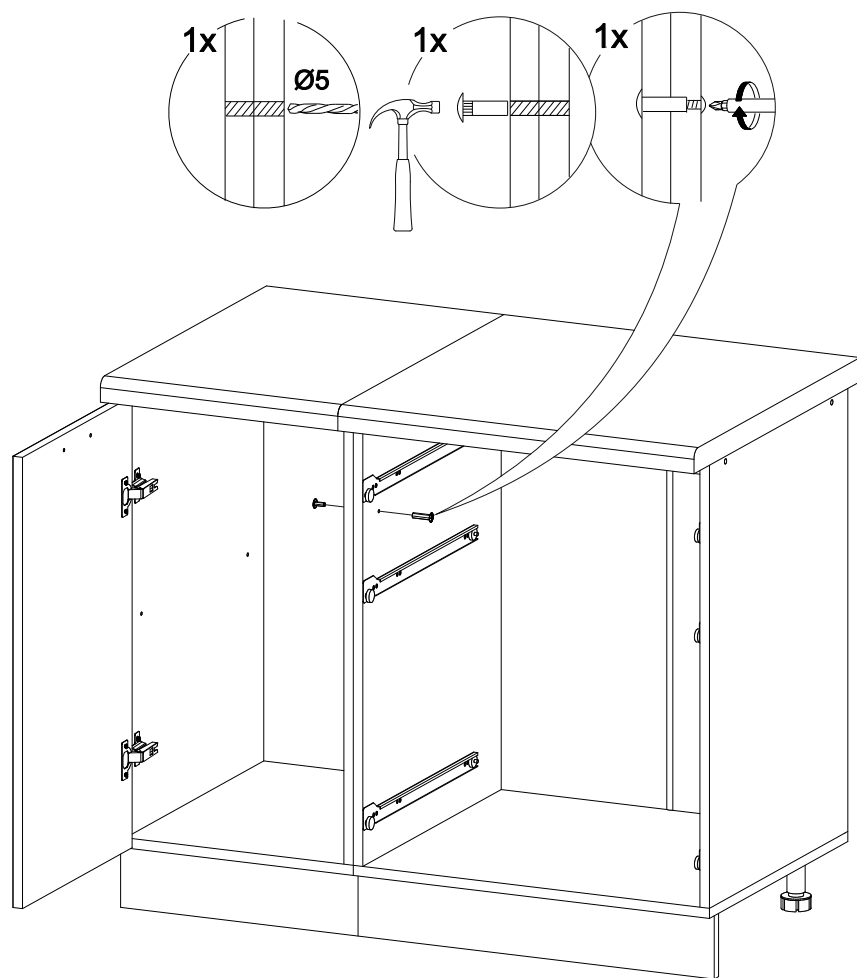

## Шкаф нижний с ящиками ШНЗЯ 400

		
400	816	520

В мебельном наборе могут быть конструктивные изменения, не указанные в данной инструкции и не ухудшающие качество изделия

**Внимание!** ПРИМЕР соединения двух соседних модулей между собой

№ дет.	Деталь/Detail	Размер/Size	Кол-во/ Quantity	№ упак./ № pack
1	Бок левый/Side left	700x500	1	1/1
2	Бок правый/Side right	700x500	1	1/1
3	Крышка/Top	400x500	1	1/1
4	Бок ящика левый/Side left	400x240	1	1/1
5	Бок ящика правый/Side right	400x240	1	1/1
6-7	Бок ящика левый/Side left	400x90	2	1/1
8-9	Бок ящика правый/Side right	400x90	2	1/1
10-11	Задняя стенка ящика/Back side	311x90	2	1/1
12	Задняя стенка ящика/Back side	311x240	1	1/1
13-14	Планка/Plank	368x116	2	1/1
15	Цоколь/Socle	400x100	1	1/1
16	Задняя стенка ЛДВП/Back side	710x395	1	1/1
17-19	Дно ящика ЛДВП/Drawer bottom	340x460	3	1/1