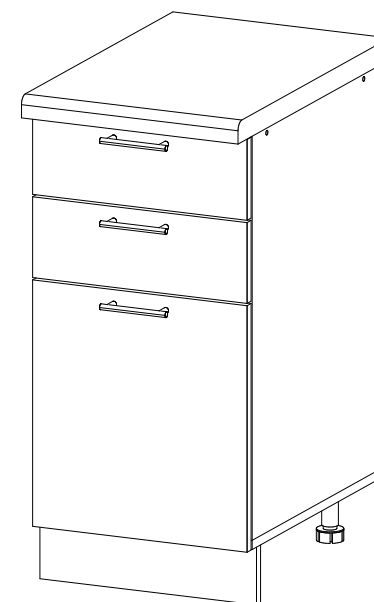

## Шкаф нижний с ящиками ШНЗЯ 400

		
400	816	520

В мебельном наборе могут быть конструктивные изменения, не указанные в данной инструкции и не ухудшающие качество изделия

**Внимание!** ПРИМЕР соединения двух соседних модулей между собой

№ дет.	Деталь/Detail	Размер/Size	Кол-во/ Quantity	№ упак./ № pack
1	Бок левый/Side left	700x500	1	1/1
2	Бок правый/Side right	700x500	1	1/1
3	Крышка/Top	400x500	1	1/1
4	Бок ящика левый/Side left	400x240	1	1/1
5	Бок ящика правый/Side right	400x240	1	1/1
6-7	Бок ящика левый/Side left	400x90	2	1/1
8-9	Бок ящика правый/Side right	400x90	2	1/1
10-11	Задняя стенка ящика/Back side	311x90	2	1/1
12	Задняя стенка ящика/Back side	311x240	1	1/1
13-14	Планка/Plank	368x116	2	1/1
15	Цоколь/Socle	400x100	1	1/1
16	Задняя стенка ЛДВП/Back side	710x395	1	1/1
17-19	Дно ящика ЛДВП/Drawer bottom	340x460	3	1/1