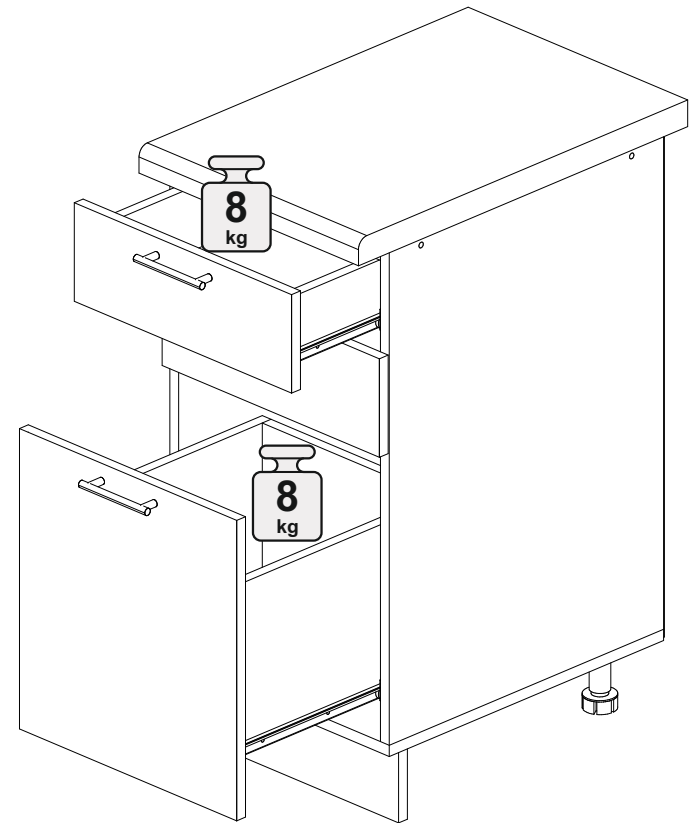

## Шкаф нижний с ящиками ШНЗЯ 400

		
400	816	520

В мебельном наборе могут быть конструктивные изменения, не указанные в данной инструкции и не ухудшающие качество изделия

**Внимание!** ПРИМЕР соединения двух соседних модулей между собой

№ дет.	Деталь/Detail	Размер/Size	Кол-во/ Quantity	№ упак./ № pack
1	Бок левый/Side left	700x500	1	1/1
2	Бок правый/Side right	700x500	1	1/1
3	Крышка/Top	400x500	1	1/1
4	Бок ящика левый/Side left	400x240	1	1/1
5	Бок ящика правый/Side right	400x240	1	1/1
6-7	Бок ящика левый/Side left	400x90	2	1/1
8-9	Бок ящика правый/Side right	400x90	2	1/1
10-11	Задняя стенка ящика/Back side	311x90	2	1/1
12	Задняя стенка ящика/Back side	311x240	1	1/1
13-14	Планка/Plank	368x116	2	1/1
15	Цоколь/Socle	400x100	1	1/1
16	Задняя стенка ЛДВП/Back side	710x395	1	1/1
17-19	Дно ящика ЛДВП/Drawer bottom	340x460	3	1/1