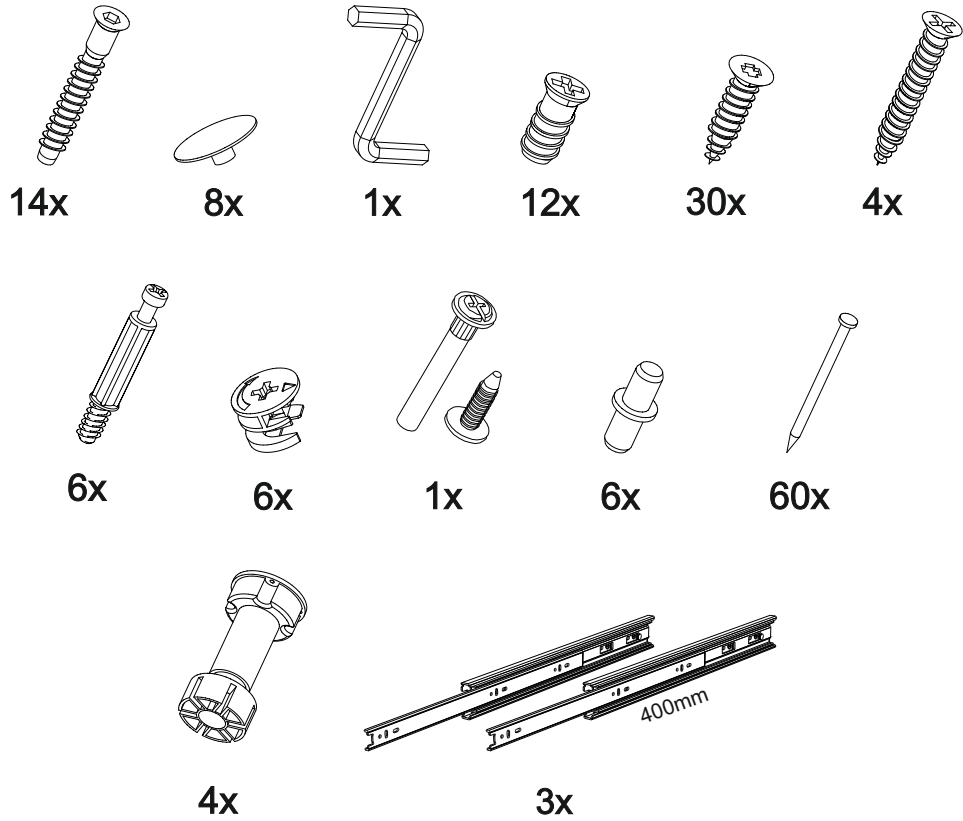

## Шкаф нижний с ящиками ШНЗЯ 400

		
400	816	520

В мебельном наборе могут быть конструктивные изменения, не указанные в данной инструкции и не ухудшающие качество изделия

**Внимание!** ПРИМЕР соединения двух соседних модулей между собой

№ дет.	Деталь/Detail	Размер/Size	Кол-во/ Quantity	№ упак./ № pack
1	Бок левый/Side left	700x500	1	1/1
2	Бок правый/Side right	700x500	1	1/1
3	Крышка/Top	400x500	1	1/1
4	Бок ящика левый/Side left	400x240	1	1/1
5	Бок ящика правый/Side right	400x240	1	1/1
6-7	Бок ящика левый/Side left	400x90	2	1/1
8-9	Бок ящика правый/Side right	400x90	2	1/1
10-11	Задняя стенка ящика/Back side	311x90	2	1/1
12	Задняя стенка ящика/Back side	311x240	1	1/1
13-14	Планка/Plank	368x116	2	1/1
15	Цоколь/Socle	400x100	1	1/1
16	Задняя стенка ЛДВП/Back side	710x395	1	1/1
17-19	Дно ящика ЛДВП/Drawer bottom	340x460	3	1/1