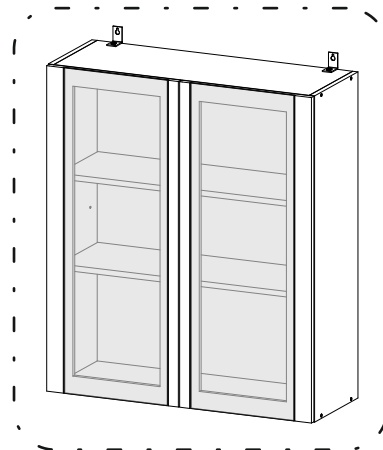

<https://interior-center.ru/>

ШВС 800H

SHVS 800H

800	920	300