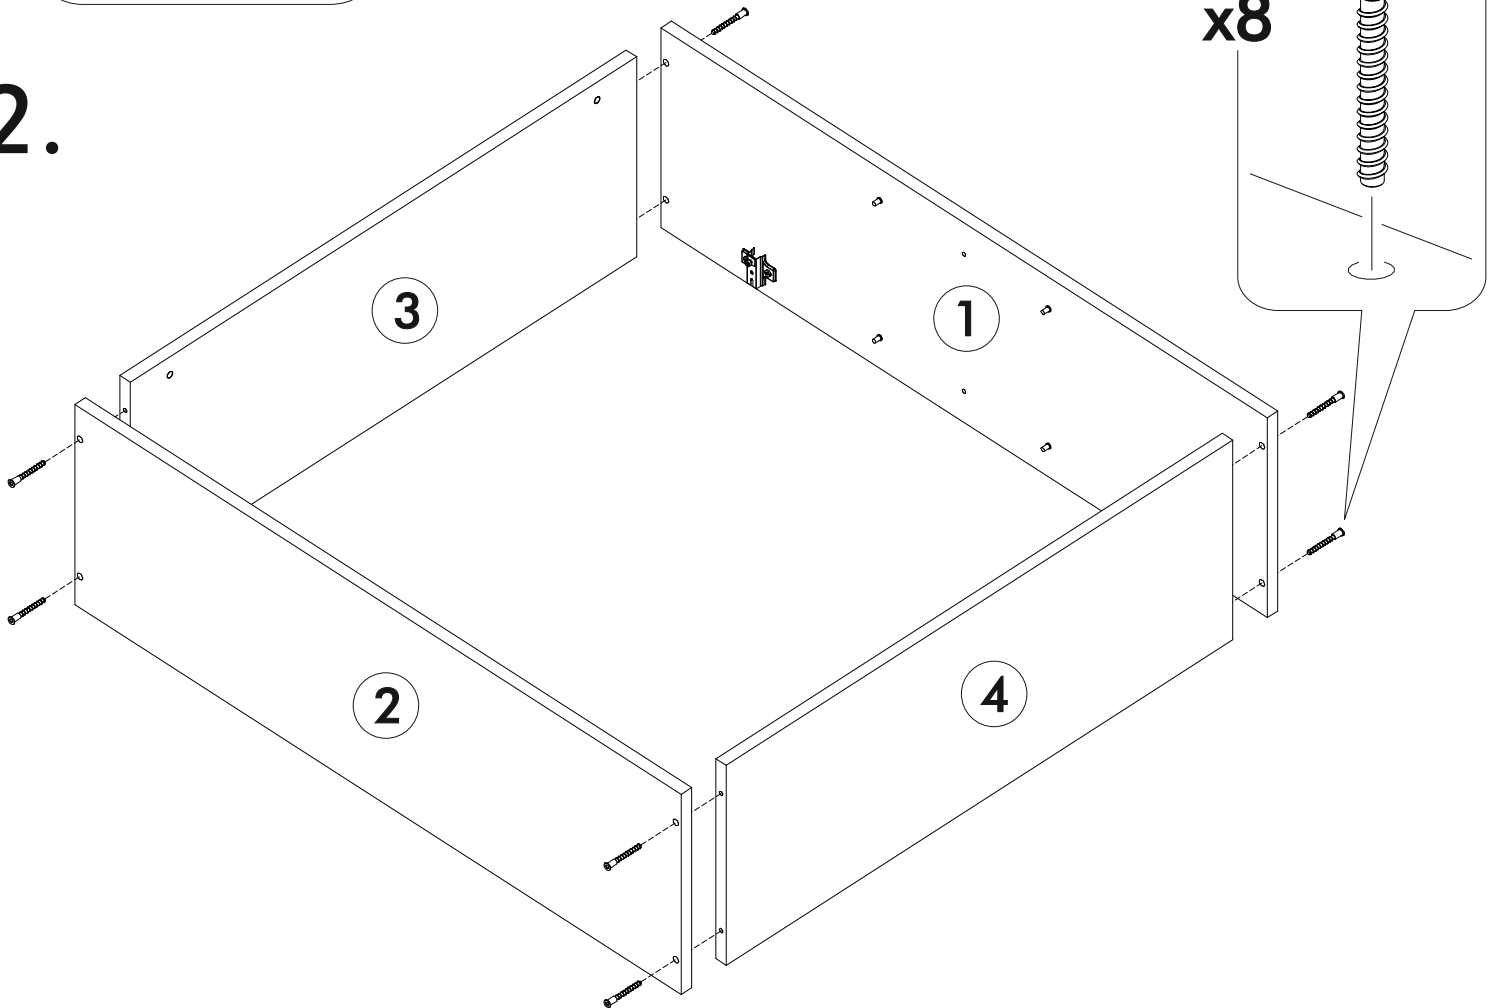

6,3x50	6,3x13			3,5x16	1,6x25	
8x	8x	1x	8x	20x	30x	8x
1x	2x	12x	4x			

	AI		L=mm		
1	Бок правый / Right side	1	920	280	1/1
2	Бок левый / Left side	1	920	280	1/1
3	Вязка верх / Binding	1	768	280	1/1
4	Вязка / Binding	1	768	280	1/1
5-6	Полка / Shelf	2	765	250	1/1
7-9	Стенка задняя / Back wall	3	915	263	1/1
10-11	Соединитель / Connector	2	886		1/1

2.

x8