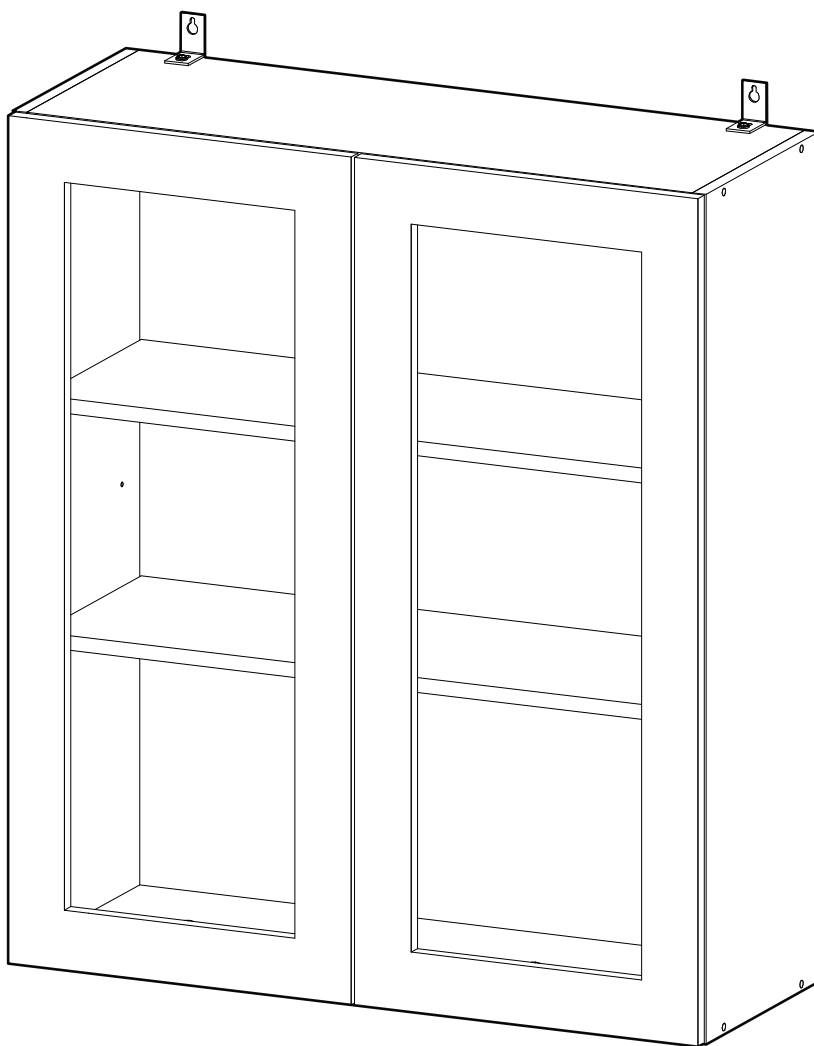

<https://interior-center.ru/>

ШВС 800H

SHVS 800H

800	920	300

RU Внимание! Чтобы избежать неприятных последствий, воспользуйтесь услугами профессиональных сборщиков мебели. Производитель оставляет за собой право вносить изменения в конструкцию изделий, не влияющие на функциональность и дизайн.

6,3x50	6,3x13			3,5x16	1,6x25	
						
8x	8x	1x	8x	20x	30x	8x
						
1x	2x	12x	4x			

	AI		 L=mm		
1	Бок правый / Right side	1	920	280	1/1
2	Бок левый / Left side	1	920	280	1/1
3	Вязка верх / Binding	1	768	280	1/1
4	Вязка / Binding	1	768	280	1/1
5-6	Полка / Shelf	2	765	250	1/1
7-9	Стенка задняя / Back wall	3	915	263	1/1
10-11	Соединитель / Connector	2	886		1/1