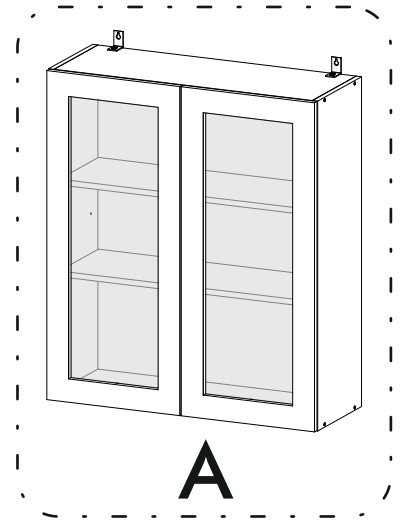

6,3x50	6,3x13			3,5x16	1,6x25	
						
8x	8x	1x	8x	20x	30x	8x
						
1x	2x	12x	4x			

	AI		 L=mm		
1	Бок правый / Right side	1	920	280	1/1
2	Бок левый / Left side	1	920	280	1/1
3	Вязка верх / Binding	1	768	280	1/1
4	Вязка / Binding	1	768	280	1/1
5-6	Полка / Shelf	2	765	250	1/1
7-9	Стенка задняя / Back wall	3	915	263	1/1
10-11	Соединитель / Connector	2	886		1/1

1.

x8

2.

x8

4

3.

4a.

x2

<ol style="list-style-type: none"> 1 2 3 	AI		 L=mm		
1*	Фасад / Front	2	918	396	1/2
2*	Стекло / Glass	2	815	300	1/2

5a.

4b.

x2

x2

 1 2 3	AI		 L=mm		
1*	Фасад / Front	2	918	396	1/2
2*	Стекло / Glass	2	918	310	1/2