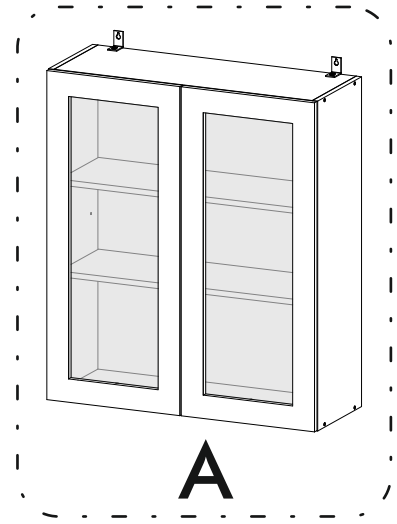

6,3x50	6,3x13			3,5x16	1,6x25	
						
8x	8x	1x	8x	20x	30x	8x
						
1x	2x	12x	4x			

	AI		 L=mm		
1	Бок правый / Right side	1	920	280	1/1
2	Бок левый / Left side	1	920	280	1/1
3	Вязка верх / Binding	1	768	280	1/1
4	Вязка / Binding	1	768	280	1/1
5-6	Полка / Shelf	2	765	250	1/1
7-9	Стенка задняя / Back wall	3	915	263	1/1
10-11	Соединитель / Connector	2	886		1/1

1.

x8

2.

x8

4

3.

4a.

x2

<ol style="list-style-type: none"> 1 2 3 	AI		 L=mm		
1*	Фасад / Front	2	918	396	1/2
2*	Стекло / Glass	2	815	300	1/2

5a.

4b.

x2

x2

 1 2 3	AI		 L=mm		
1*	Фасад / Front	2	918	396	1/2
2*	Стекло / Glass	2	918	310	1/2