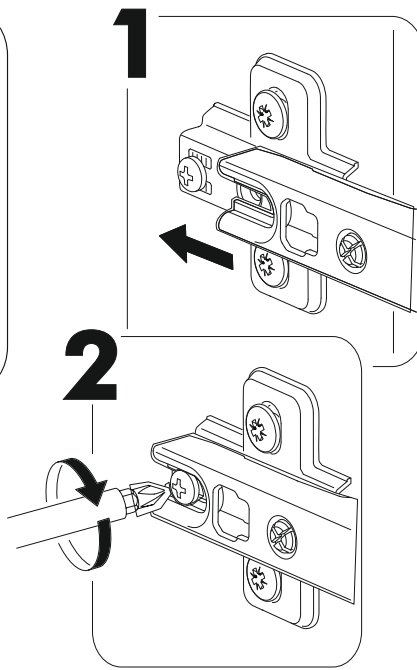

6,3x50	6,3x13			3,5x16	1,6x25	
						
8x	8x	1x	8x	20x	30x	8x
						
1x	2x	12x	4x			

	AI		 L=mm		
1	Бок правый / Right side	1	920	280	1/1
2	Бок левый / Left side	1	920	280	1/1
3	Вязка верх / Binding	1	768	280	1/1
4	Вязка / Binding	1	768	280	1/1
5-6	Полка / Shelf	2	765	250	1/1
7-9	Стенка задняя / Back wall	3	915	263	1/1
10-11	Соединитель / Connector	2	886		1/1

1.

x8

2.

x8

4

3.

4a.

x2

<ol style="list-style-type: none"> 1 2 3 	AI		 L=mm		
1*	Фасад / Front	2	918	396	1/2
2*	Стекло / Glass	2	815	300	1/2

5a.

4b.

x2

x2

 1 2 3	AI		 L=mm		
1*	Фасад / Front	2	918	396	1/2
2*	Стекло / Glass	2	918	310	1/2