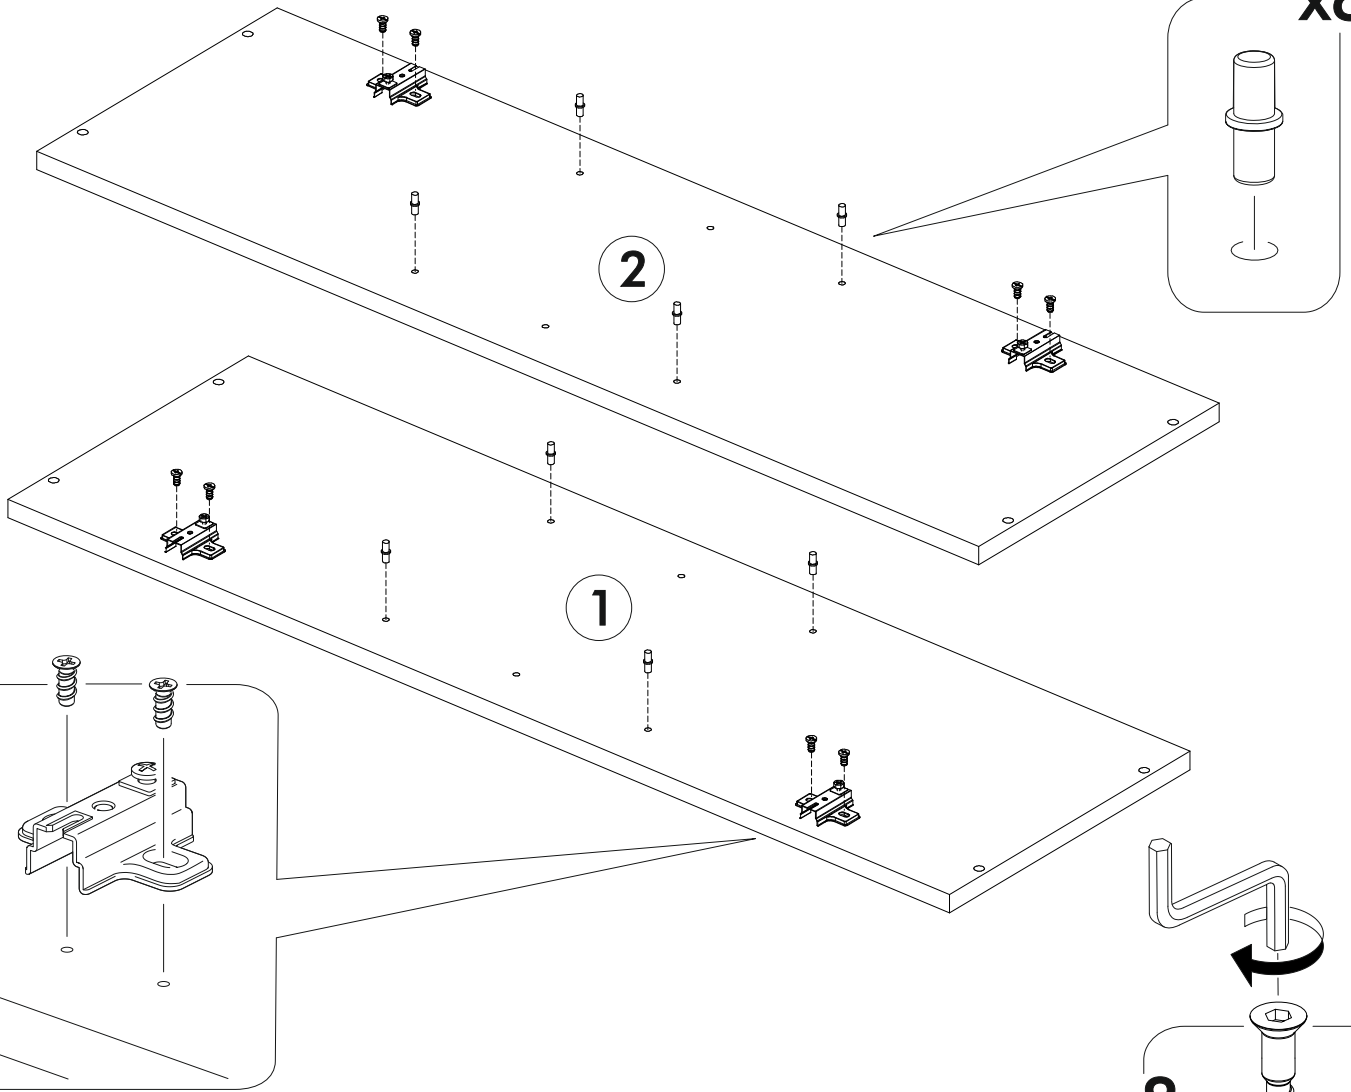

6,3x50	6,3x13			3,5x16	1,6x25	
8x	8x	1x	8x	20x	30x	8x
1x	2x	12x	4x			

	AI		L=mm		
1	Бок правый / Right side	1	920	280	1/1
2	Бок левый / Left side	1	920	280	1/1
3	Вязка верх / Binding	1	768	280	1/1
4	Вязка / Binding	1	768	280	1/1
5-6	Полка / Shelf	2	765	250	1/1
7-9	Стенка задняя / Back wall	3	915	263	1/1
10-11	Соединитель / Connector	2	886		1/1

1.

x8