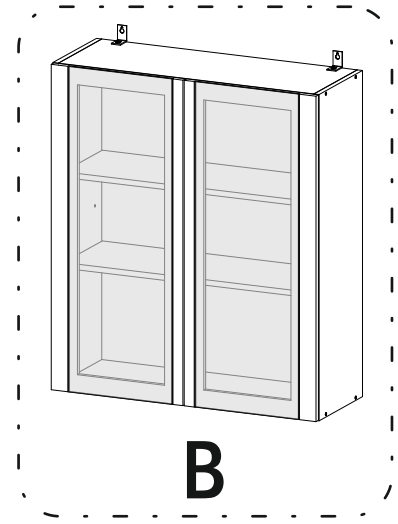

6,3x50	6,3x13			3,5x16	1,6x25	
						
8x	8x	1x	8x	20x	30x	8x
						
1x	2x	12x	4x			

	AI		 L=mm		
1	Бок правый / Right side	1	920	280	1/1
2	Бок левый / Left side	1	920	280	1/1
3	Вязка верх / Binding	1	768	280	1/1
4	Вязка / Binding	1	768	280	1/1
5-6	Полка / Shelf	2	765	250	1/1
7-9	Стенка задняя / Back wall	3	915	263	1/1
10-11	Соединитель / Connector	2	886		1/1

1.

x8

2.

x8

4

3.

4a.

x2

<ol style="list-style-type: none"> 1 2 3 	AI		 L=mm		
1*	Фасад / Front	2	918	396	1/2
2*	Стекло / Glass	2	815	300	1/2

5a.

4b.

x2

x2

 1 2 3	AI		 L=mm		
1*	Фасад / Front	2	918	396	1/2
2*	Стекло / Glass	2	918	310	1/2