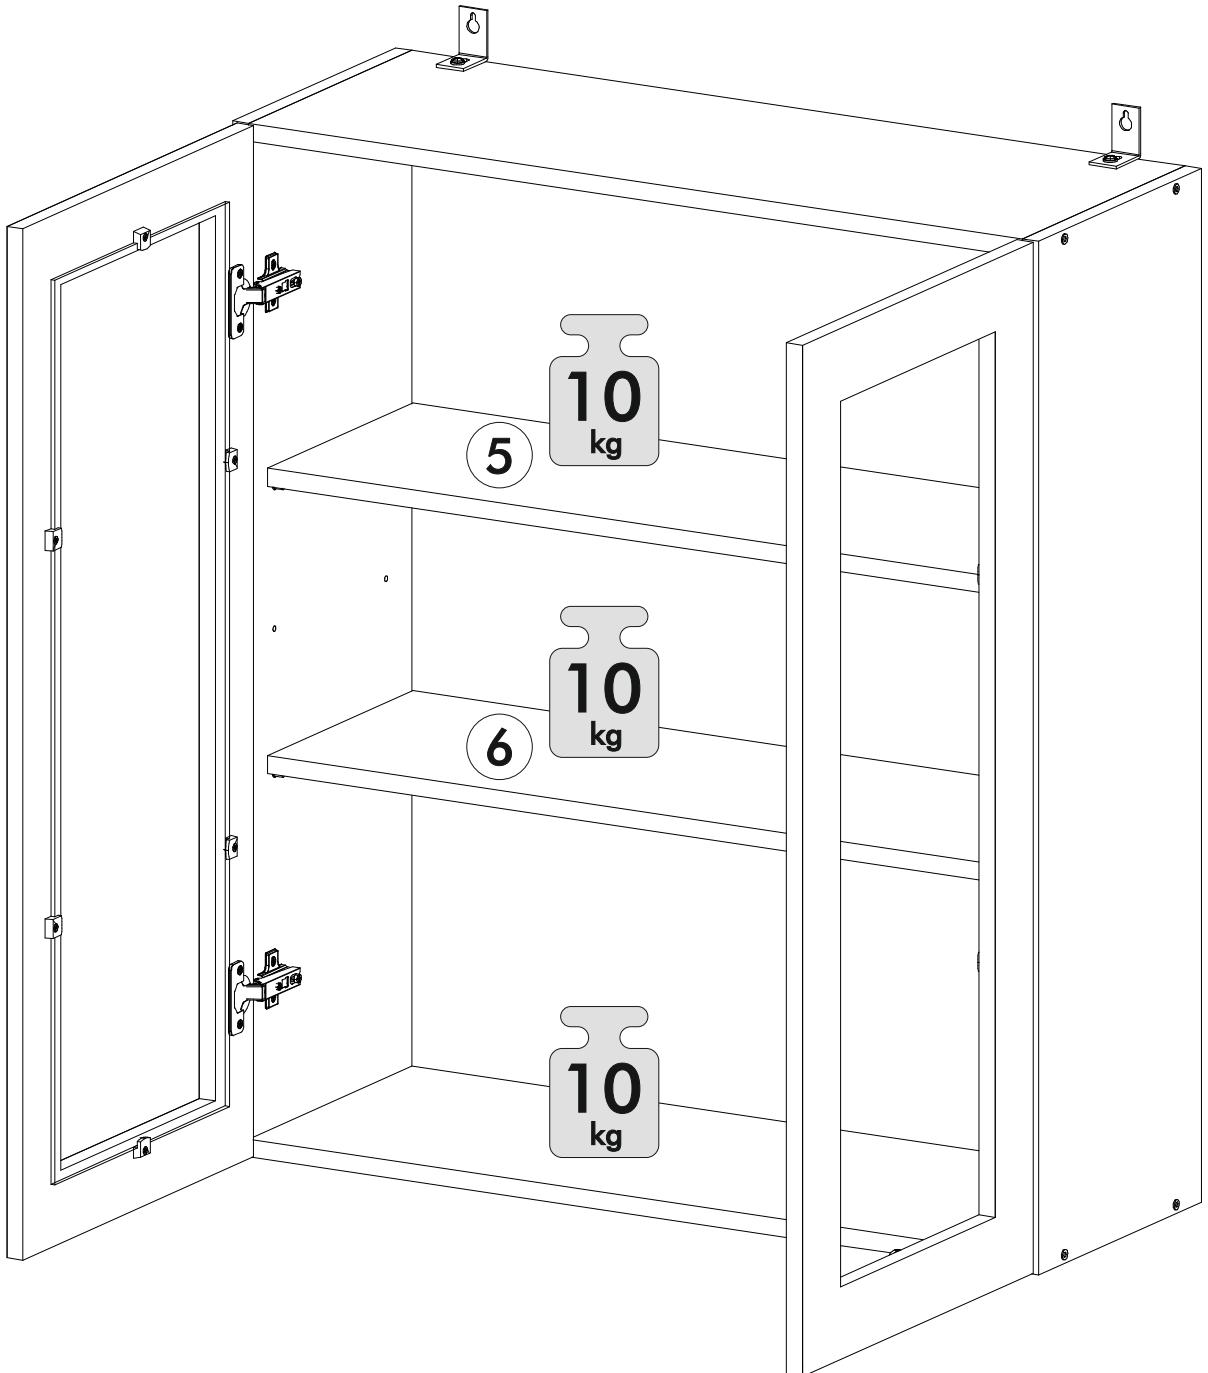

<ol style="list-style-type: none"> 1 2 3 	AI		 L=mm		
1*	Фасад / Front	2	918	396	1/2
2*	Стекло / Glass	2	815	300	1/2

5a.

4b.

x2

x2

 1 2 3	AI		 L=mm		
1*	Фасад / Front	2	918	396	1/2
2*	Стекло / Glass	2	918	310	1/2