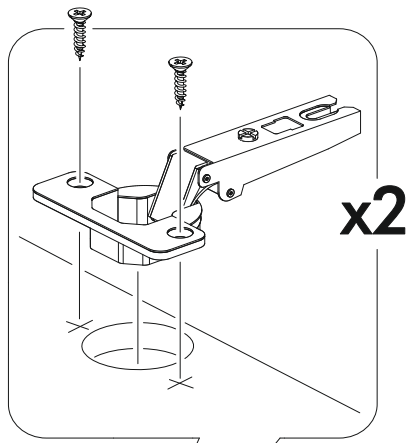

6,3x50	6,3x13			3,5x16	1,6x25	
						
8x	8x	1x	8x	20x	30x	8x
						
1x	2x	12x	4x			

	AI		 L=mm		
1	Бок правый / Right side	1	920	280	1/1
2	Бок левый / Left side	1	920	280	1/1
3	Вязка верх / Binding	1	768	280	1/1
4	Вязка / Binding	1	768	280	1/1
5-6	Полка / Shelf	2	765	250	1/1
7-9	Стенка задняя / Back wall	3	915	263	1/1
10-11	Соединитель / Connector	2	886		1/1

1.

x8

2.

x8

4

3.

4a.

x2

<ol style="list-style-type: none"> 1 2 3 	AI		 L=mm		
1*	Фасад / Front	2	918	396	1/2
2*	Стекло / Glass	2	815	300	1/2

5a.

4b.

x2

x2

 1 2 3	AI		 L=mm		
1*	Фасад / Front	2	918	396	1/2
2*	Стекло / Glass	2	918	310	1/2