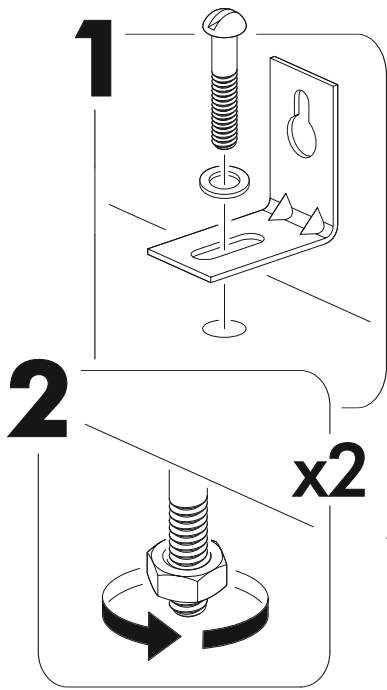

6,3x50	6,3x13			3,5x16	1,6x25	
						
8x	8x	1x	8x	20x	30x	8x
						
1x	2x	12x	4x			

	AI		 L=mm		
1	Бок правый / Right side	1	920	280	1/1
2	Бок левый / Left side	1	920	280	1/1
3	Вязка верх / Binding	1	768	280	1/1
4	Вязка / Binding	1	768	280	1/1
5-6	Полка / Shelf	2	765	250	1/1
7-9	Стенка задняя / Back wall	3	915	263	1/1
10-11	Соединитель / Connector	2	886		1/1

<ol style="list-style-type: none"> 1 2 3 	AI		 L=mm		
1*	Фасад / Front	2	918	396	1/2
2*	Стекло / Glass	2	815	300	1/2

5a.

4b.

x2

x2

 1 2 3	AI		 L=mm		
1*	Фасад / Front	2	918	396	1/2
2*	Стекло / Glass	2	918	310	1/2