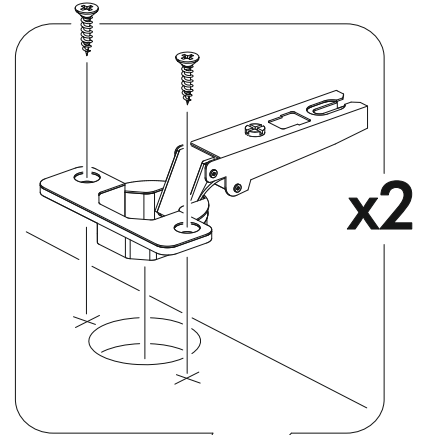

6,3x50	6,3x13			3,5x16	1,6x25	
						
8x	4x	1x	8x	10x	20x	4x
						
1x	2x	6x	2x			

	AI		 L=mm		
1	Бок правый / Right side	1	715	280	1/1
2	Бок левый / Left side	1	715	280	1/1
3	Вязка верх / Binding	1	468	280	1/1
4	Вязка / Binding	1	468	280	1/1
5	Полка / Shelf	1	465	250	1/1
6-7	Стенка задняя / Back wall	2	710	247	1/1
8	Соединитель / Connector	1	682		1/1

1.

2.

4

3.

4a.

	AI				
1*	Фасад / Front	1	713	496	1/2
2*	Стекло / Glass	1	600	400	1/2

5a.

4b.