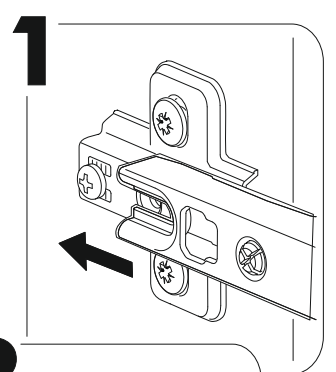

6,3x50	6,3x13			3,5x16	1,6x25	
						
8x	4x	1x	8x	10x	20x	4x
						
1x	2x	6x	2x			

	AI		 L=mm		
1	Бок правый / Right side	1	715	280	1/1
2	Бок левый / Left side	1	715	280	1/1
3	Вязка верх / Binding	1	468	280	1/1
4	Вязка / Binding	1	468	280	1/1
5	Полка / Shelf	1	465	250	1/1
6-7	Стенка задняя / Back wall	2	710	247	1/1
8	Соединитель / Connector	1	682		1/1

1.

2.

4

3.

4a.

	AI				
1*	Фасад / Front	1	713	496	1/2
2*	Стекло / Glass	1	600	400	1/2

5a.

4b.