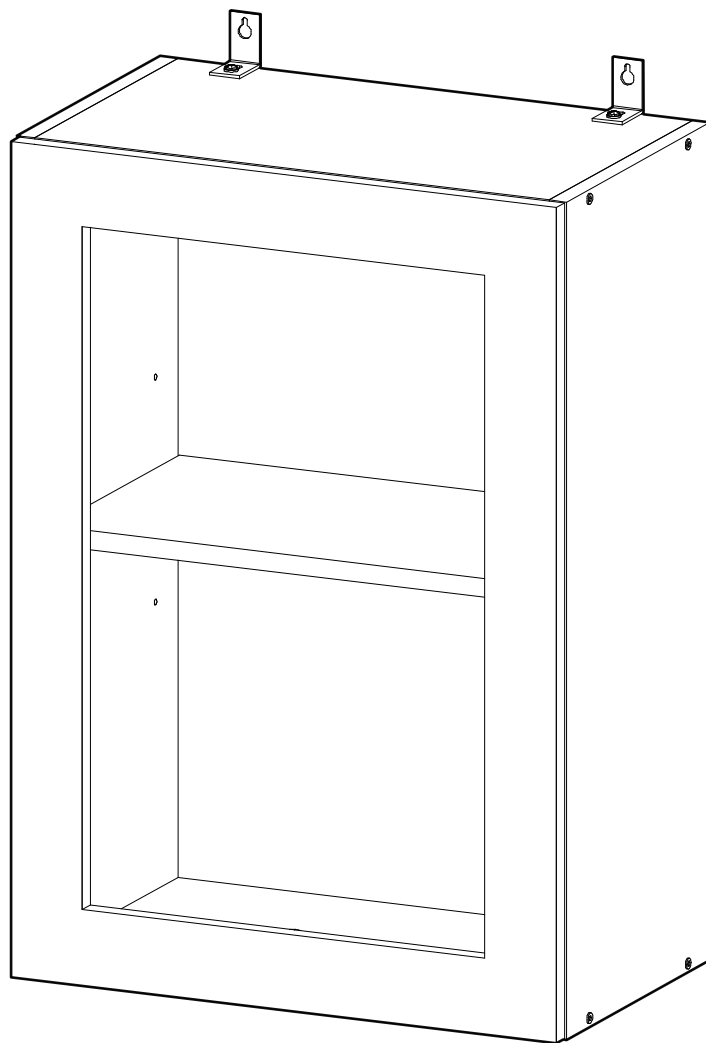

<https://interior-center.ru/>

ШВС 500

SHVS 500

500	715	300