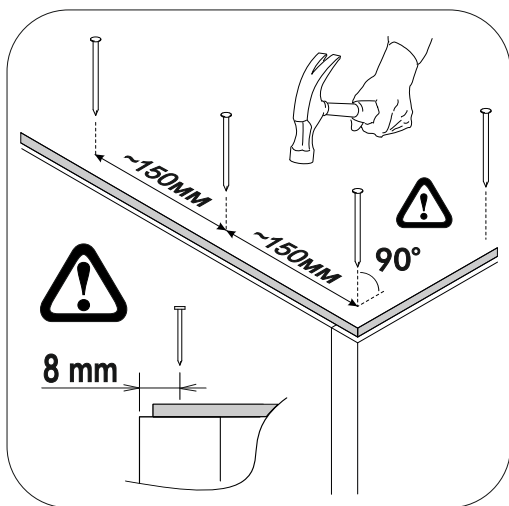

6,3x50	6,3x13			3,5x16	1,6x25	
						
8x	4x	1x	8x	10x	20x	4x
						
1x	2x	6x	2x			

	AI		 L=mm		
1	Бок правый / Right side	1	715	280	1/1
2	Бок левый / Left side	1	715	280	1/1
3	Вязка верх / Binding	1	468	280	1/1
4	Вязка / Binding	1	468	280	1/1
5	Полка / Shelf	1	465	250	1/1
6-7	Стенка задняя / Back wall	2	710	247	1/1
8	Соединитель / Connector	1	682		1/1

1.

2.

4

3.

4a.

	AI				
1*	Фасад / Front	1	713	496	1/2
2*	Стекло / Glass	1	600	400	1/2

5a.

4b.