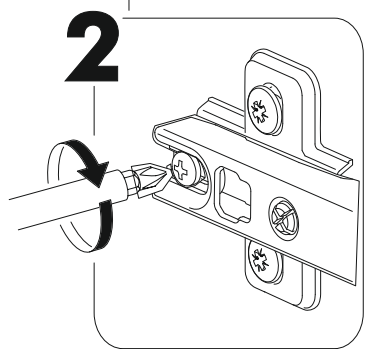

6,3x50	6,3x13			3,5x16	1,6x25	
						
8x	4x	1x	8x	10x	20x	4x
						
1x	2x	6x	2x			

	AI		 L=mm		
1	Бок правый / Right side	1	715	280	1/1
2	Бок левый / Left side	1	715	280	1/1
3	Вязка верх / Binding	1	468	280	1/1
4	Вязка / Binding	1	468	280	1/1
5	Полка / Shelf	1	465	250	1/1
6-7	Стенка задняя / Back wall	2	710	247	1/1
8	Соединитель / Connector	1	682		1/1

1.

2.

4

3.

4a.

	AI				
1*	Фасад / Front	1	713	496	1/2
2*	Стекло / Glass	1	600	400	1/2

5a.

4b.