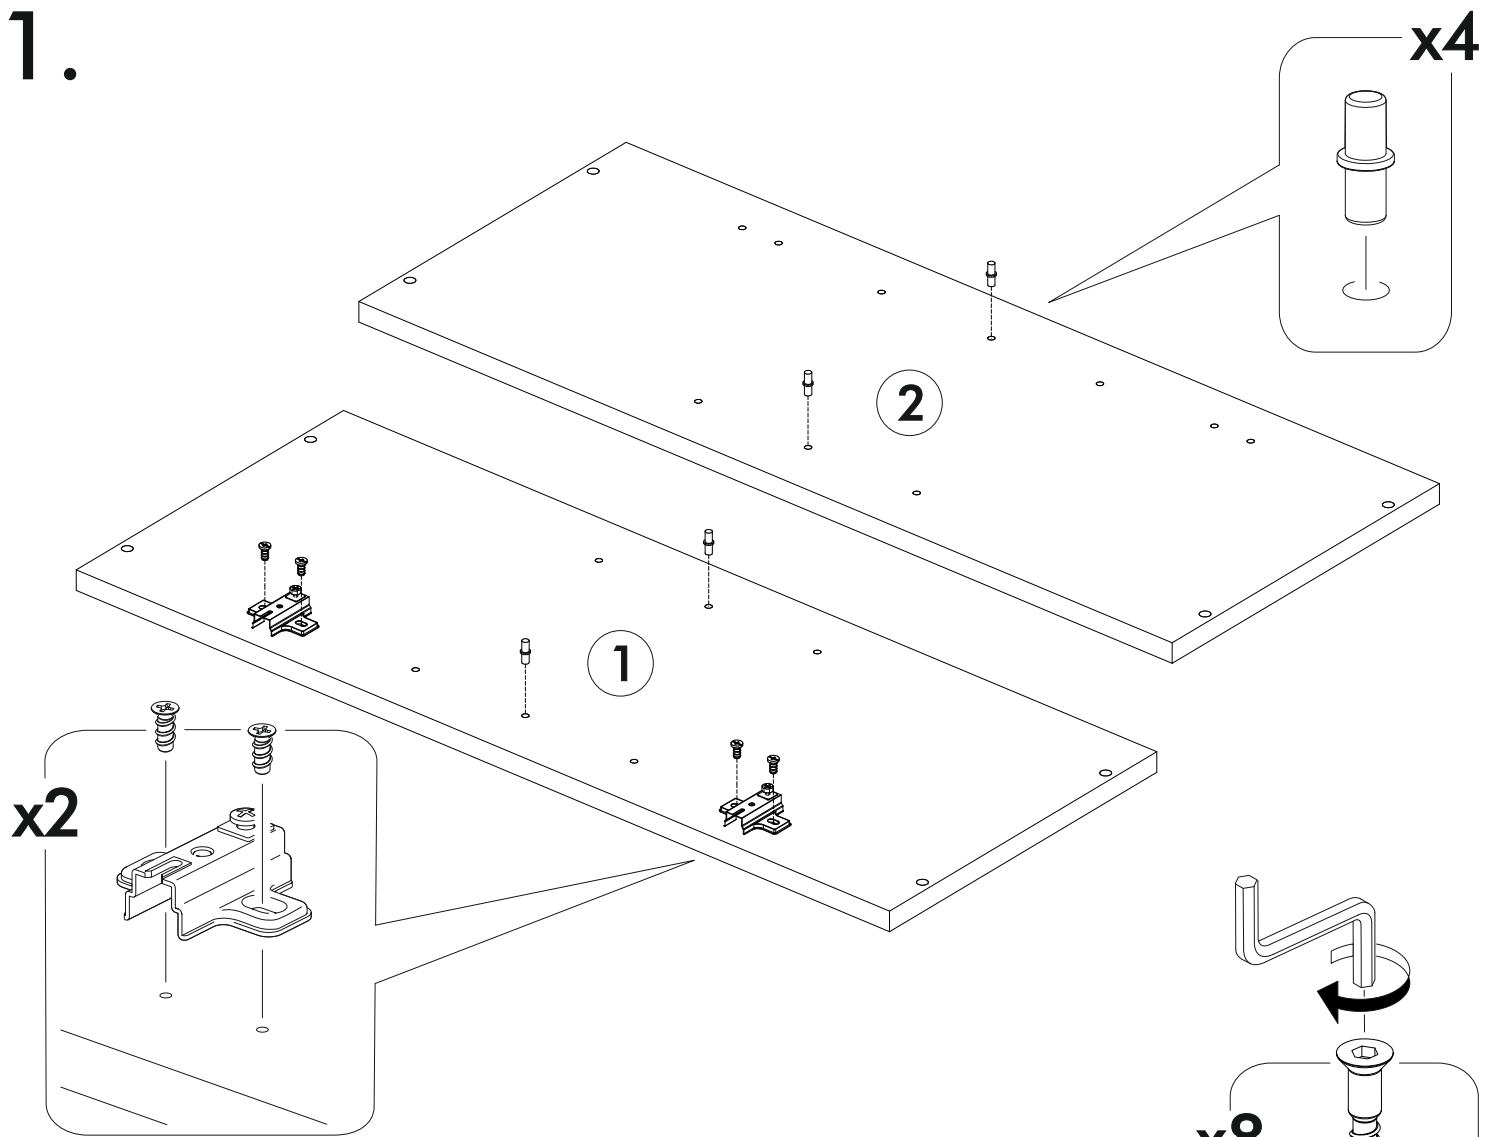

6,3x50	6,3x13			3,5x16	1,6x25	
8x	4x	1x	8x	10x	20x	4x
1x	2x	6x	2x			

	AI		L=mm		
1	Бок правый / Right side	1	715	280	1/1
2	Бок левый / Left side	1	715	280	1/1
3	Вязка верх / Binding	1	468	280	1/1
4	Вязка / Binding	1	468	280	1/1
5	Полка / Shelf	1	465	250	1/1
6-7	Стенка задняя / Back wall	2	710	247	1/1
8	Соединитель / Connector	1	682		1/1

1.