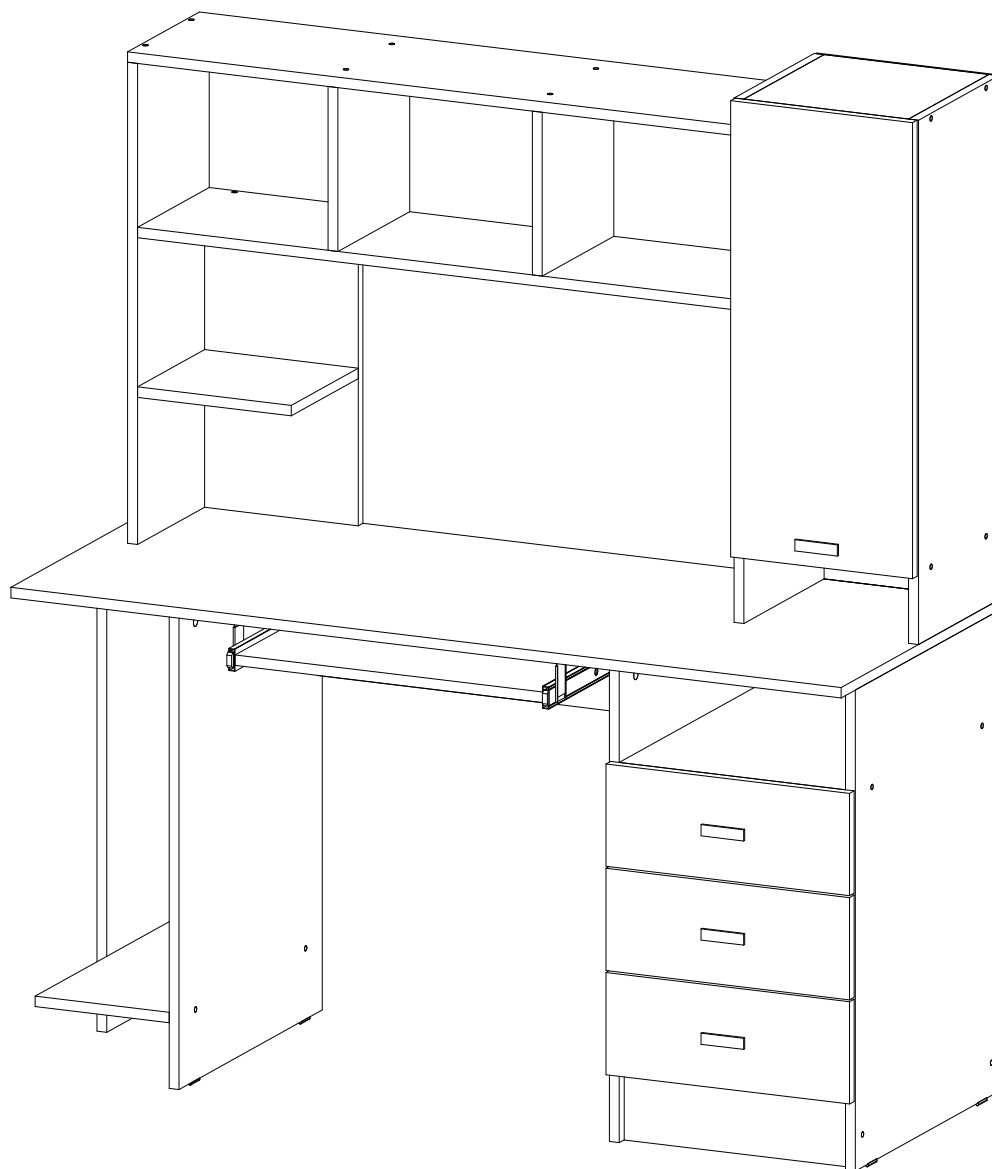

<https://interior-center.ru/>

Компьютерный стол КС-003
Computer desk KS-003

1350	1550	550

RU Внимание! Чтобы избежать неприятных последствий, воспользуйтесь услугами профессиональных сборщиков мебели. Производитель оставляет за собой право вносить изменения в конструкцию изделий, не влияющие на функциональность и дизайн.

	AI				
1	Крышка / Top	1	1350	550	1/2
2	Бок левый / Left side	1	734	250	2/2
3	Бок правый / Right side	1	734	500	
4	Вязка / Binding	1	218	500	
5	Бок левый / Left side	1	734	500	
6	Бок правый / Right side	1	734	500	
7	Вязка / Binding	1	368	500	
8	Усиление / Binding	1	700	220	1/2
9	Цоколь / Socle	2	368	110	
10	Бок левый / Left side	1	800	280	
11	Бок правый / Right side	1	800	280	
12	Вязка / Binding	2	268	280	2/2
13	Бок надстройки / Side	1	734	250	
14	Полка / Shelf	1	1000	250	1/2
15	Полка / Shelf	1	984	250	2/2
16	Перегородка / Side	2	250	250	
17	Задняя стенка / Back wall	1	465	250	1/2
18	Полка / Shelf	1	234	250	2/2
19	Полка / Shelf	2	268	250	
20	Панель / Panel	1	500	400	1/2
21	Бок ящика левый / Drawer side	3	400	120	
22	Бок ящика правый / Drawer side	3	400	120	
23	Задняя стенка ящика / Drawer binding	3	311	120	2/2
24	Фасад ящика / Drawer facade	3	156	396	
25	Фасад / Facade	1	696	296	1/2
26	Дно ящика ЛДВП / Drawer bottom	3	340	400	
27	Задняя стенка ЛДВП / Back wall	1	665	395	
28	Задняя стенка ЛДВП / Back wall	1	800	295	