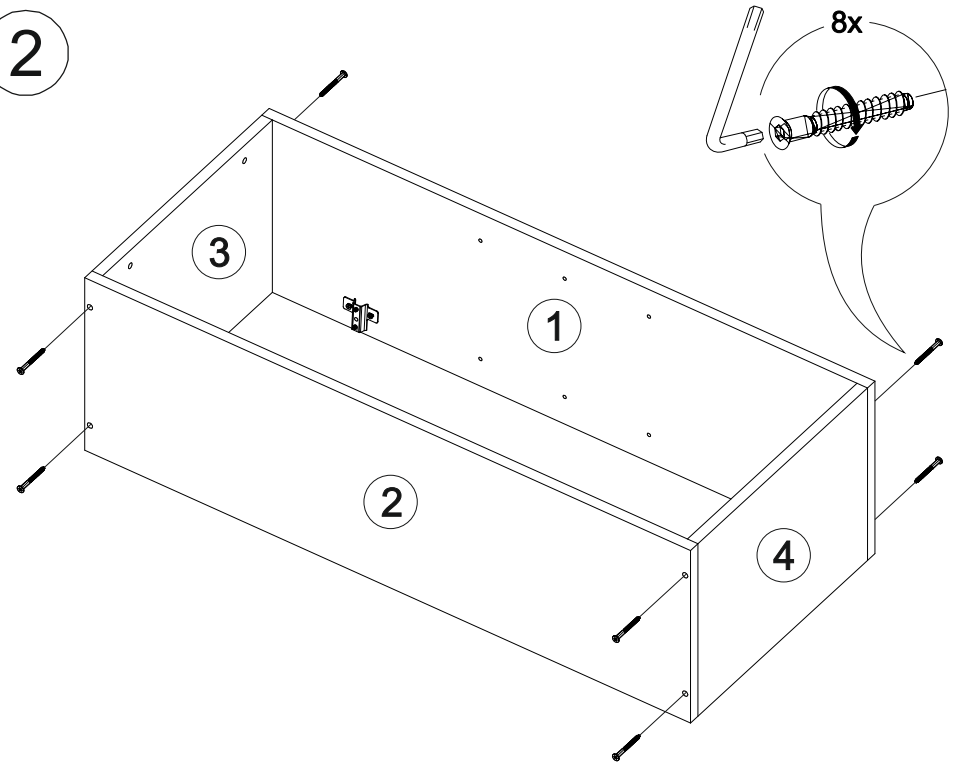

Шкаф верхний (премьер) ШВ 400Н

В мебельном наборе могут быть конструктивные изменения, не указанные в данной инструкции и не ухудшающие качество изделия

400	920	300

№ дет.	Деталь/Detail	Размер/Size	Кол-во/Quantity	№ упак./№ pack
1	Бок левый/Side left	920x280	1	1/1
2	Бок правый/Side right	920x280	1	1/1
3-4	Вязка/Connecting element	368x280	2	1/1
5-6	Полка/Shelf	365x250	2	1/1
7-8	Задняя стенка ЛДВП/Back side	915x195	2	1/1
9	Соединитель ДВП/Connector	886	1	1/1

№ дет.	Деталь/Detail	Размер/Size	Кол-во/Quantity	№ упак./№ pack
1*	Фасад/Front	918x396	1	1/1

9

Внимание! ПРИМЕР соединения двух соседних модулей между собой

7

8

1

2

3