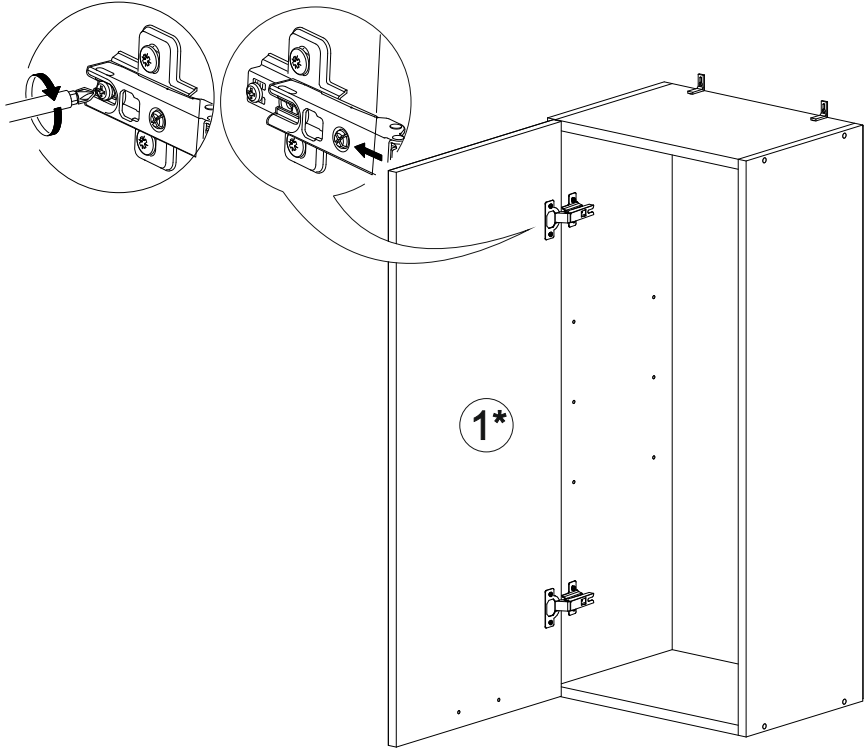

Шкаф верхний (премьер) ШВ 400Н

В мебельном наборе могут быть конструктивные изменения, не указанные в данной инструкции и не ухудшающие качество изделия

400	920	300

№ дет.	Деталь/Detail	Размер/Size	Кол-во/Quantity	№ упак./№ pack
1	Бок левый/Side left	920x280	1	1/1
2	Бок правый/Side right	920x280	1	1/1
3-4	Вязка/Connecting element	368x280	2	1/1
5-6	Полка/Shelf	365x250	2	1/1
7-8	Задняя стенка ЛДВП/Back side	915x195	2	1/1
9	Соединитель ДВП/Connector	886	1	1/1

№ дет.	Деталь/Detail	Размер/Size	Кол-во/Quantity	№ упак./№ pack
1*	Фасад/Front	918x396	1	1/1

9

Внимание! ПРИМЕР соединения двух соседних модулей между собой

7

8

1

2

3