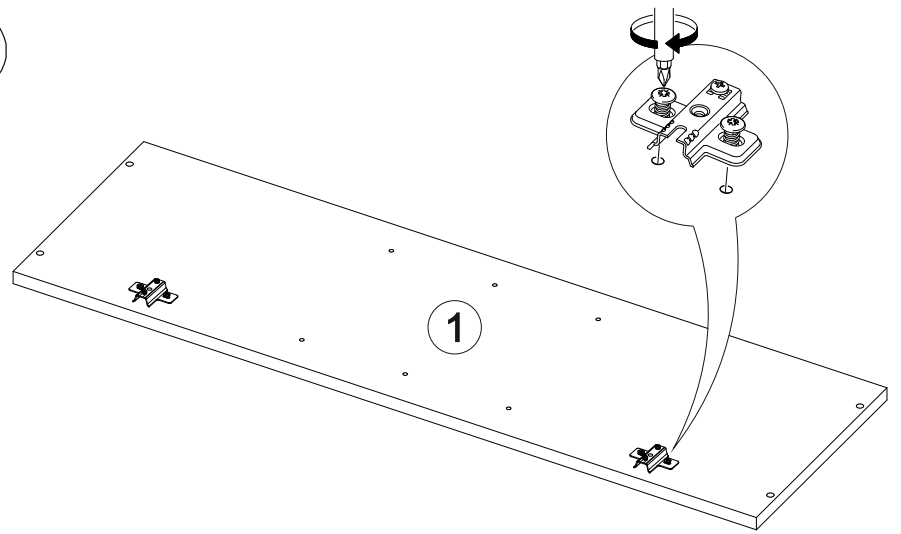

Шкаф верхний (премьер) ШВ 400Н

В мебельном наборе могут быть конструктивные изменения, не указанные в данной инструкции и не ухудшающие качество изделия

400	920	300

№ дет.	Деталь/Detail	Размер/Size	Кол-во/Quantity	№ упак./№ pack
1	Бок левый/Side left	920x280	1	1/1
2	Бок правый/Side right	920x280	1	1/1
3-4	Вязка/Connecting element	368x280	2	1/1
5-6	Полка/Shelf	365x250	2	1/1
7-8	Задняя стенка ЛДВП/Back side	915x195	2	1/1
9	Соединитель ДВП/Connector	886	1	1/1

№ дет.	Деталь/Detail	Размер/Size	Кол-во/Quantity	№ упак./№ pack
1*	Фасад/Front	918x396	1	1/1

9

Внимание! ПРИМЕР соединения двух соседних модулей между собой

7

8

1

2

3