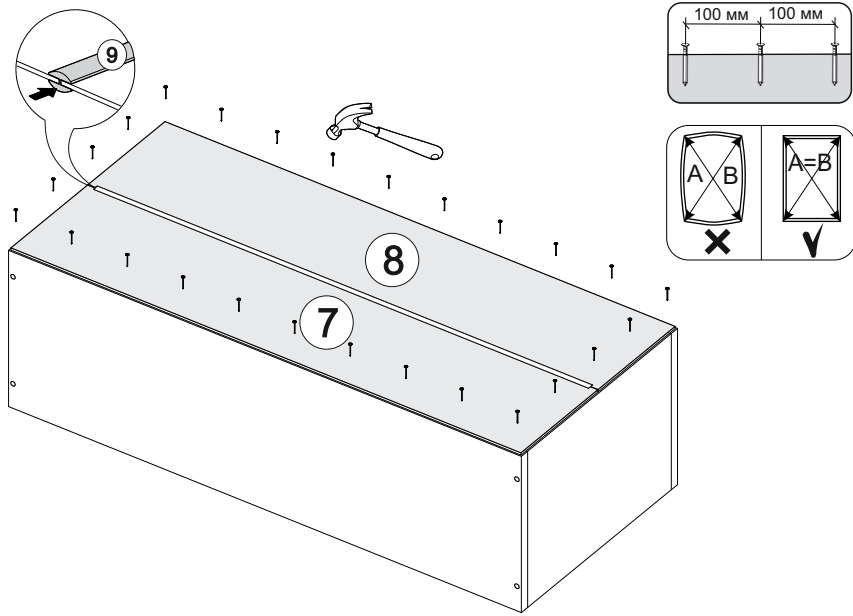

Шкаф верхний (премьер) ШВ 400Н

В мебельном наборе могут быть конструктивные изменения, не указанные в данной инструкции и не ухудшающие качество изделия

400	920	300

№ дет.	Деталь/Detail	Размер/Size	Кол-во/Quantity	№ упак./№ pack
1	Бок левый/Side left	920x280	1	1/1
2	Бок правый/Side right	920x280	1	1/1
3-4	Вязка/Connecting element	368x280	2	1/1
5-6	Полка/Shelf	365x250	2	1/1
7-8	Задняя стенка ЛДВП/Back side	915x195	2	1/1
9	Соединитель ДВП/Connector	886	1	1/1

№ дет.	Деталь/Detail	Размер/Size	Кол-во/Quantity	№ упак./№ pack
1*	Фасад/Front	918x396	1	1/1

9

Внимание! ПРИМЕР соединения двух соседних модулей между собой

7

8

1

2

3