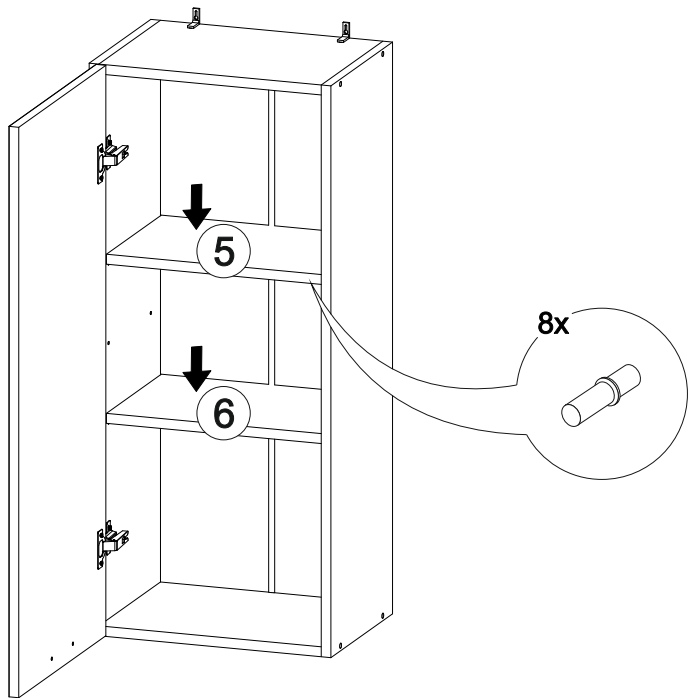

Шкаф верхний (премьер) ШВ 400Н

В мебельном наборе могут быть конструктивные изменения, не указанные в данной инструкции и не ухудшающие качество изделия

400	920	300

№ дет.	Деталь/Detail	Размер/Size	Кол-во/Quantity	№ упак./№ pack
1	Бок левый/Side left	920x280	1	1/1
2	Бок правый/Side right	920x280	1	1/1
3-4	Вязка/Connecting element	368x280	2	1/1
5-6	Полка/Shelf	365x250	2	1/1
7-8	Задняя стенка ЛДВП/Back side	915x195	2	1/1
9	Соединитель ДВП/Connector	886	1	1/1

№ дет.	Деталь/Detail	Размер/Size	Кол-во/Quantity	№ упак./№ pack
1*	Фасад/Front	918x396	1	1/1

9

Внимание! ПРИМЕР соединения двух соседних модулей между собой

7

8

1

2

3