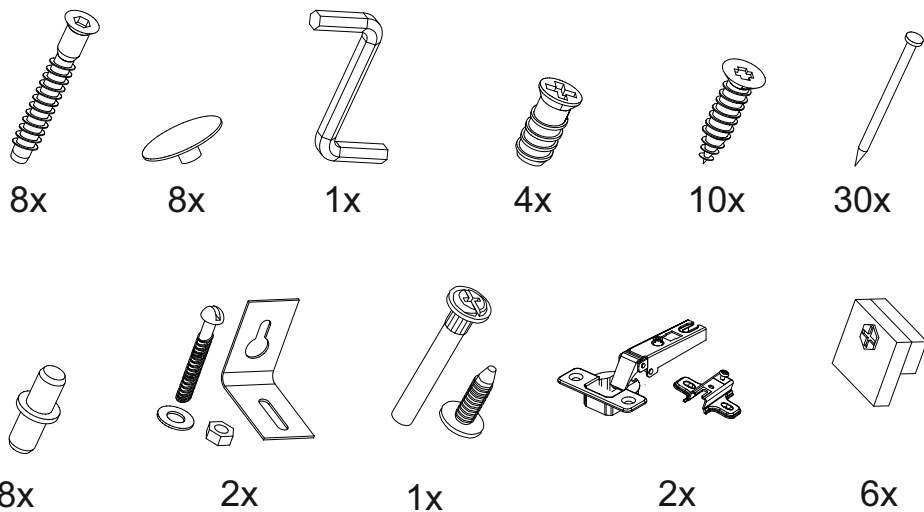

Шкаф верхний (премьер) ШВ 400Н

В мебельном наборе могут быть конструктивные изменения, не указанные в данной инструкции и не ухудшающие качество изделия

400	920	300

№ дет.	Деталь/Detail	Размер/Size	Кол-во/Quantity	№ упак./№ pack
1	Бок левый/Side left	920x280	1	1/1
2	Бок правый/Side right	920x280	1	1/1
3-4	Вязка/Connecting element	368x280	2	1/1
5-6	Полка/Shelf	365x250	2	1/1
7-8	Задняя стенка ЛДВП/Back side	915x195	2	1/1
9	Соединитель ДВП/Connector	886	1	1/1

№ дет.	Деталь/Detail	Размер/Size	Кол-во/Quantity	№ упак./№ pack
1*	Фасад/Front	918x396	1	1/1

9

Внимание! ПРИМЕР соединения двух соседних модулей между собой

7

8

1

2

3