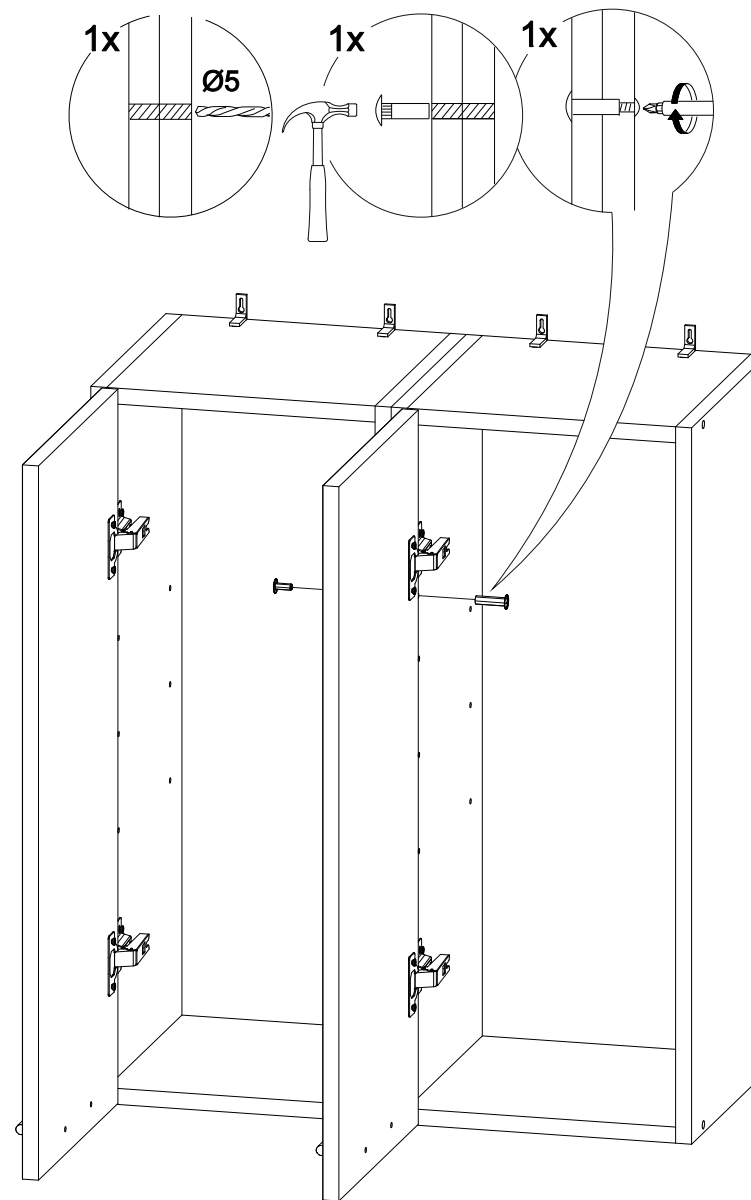

Шкаф верхний (премьер) ШВ 400Н

В мебельном наборе могут быть конструктивные изменения, не указанные в данной инструкции и не ухудшающие качество изделия

400	920	300

№ дет.	Деталь/Detail	Размер/Size	Кол-во/Quantity	№ упак./№ pack
1	Бок левый/Side left	920x280	1	1/1
2	Бок правый/Side right	920x280	1	1/1
3-4	Вязка/Connecting element	368x280	2	1/1
5-6	Полка/Shelf	365x250	2	1/1
7-8	Задняя стенка ЛДВП/Back side	915x195	2	1/1
9	Соединитель ДВП/Connector	886	1	1/1

№ дет.	Деталь/Detail	Размер/Size	Кол-во/Quantity	№ упак./№ pack
1*	Фасад/Front	918x396	1	1/1

9

Внимание! ПРИМЕР соединения двух соседних модулей между собой

7

8

1

2

3