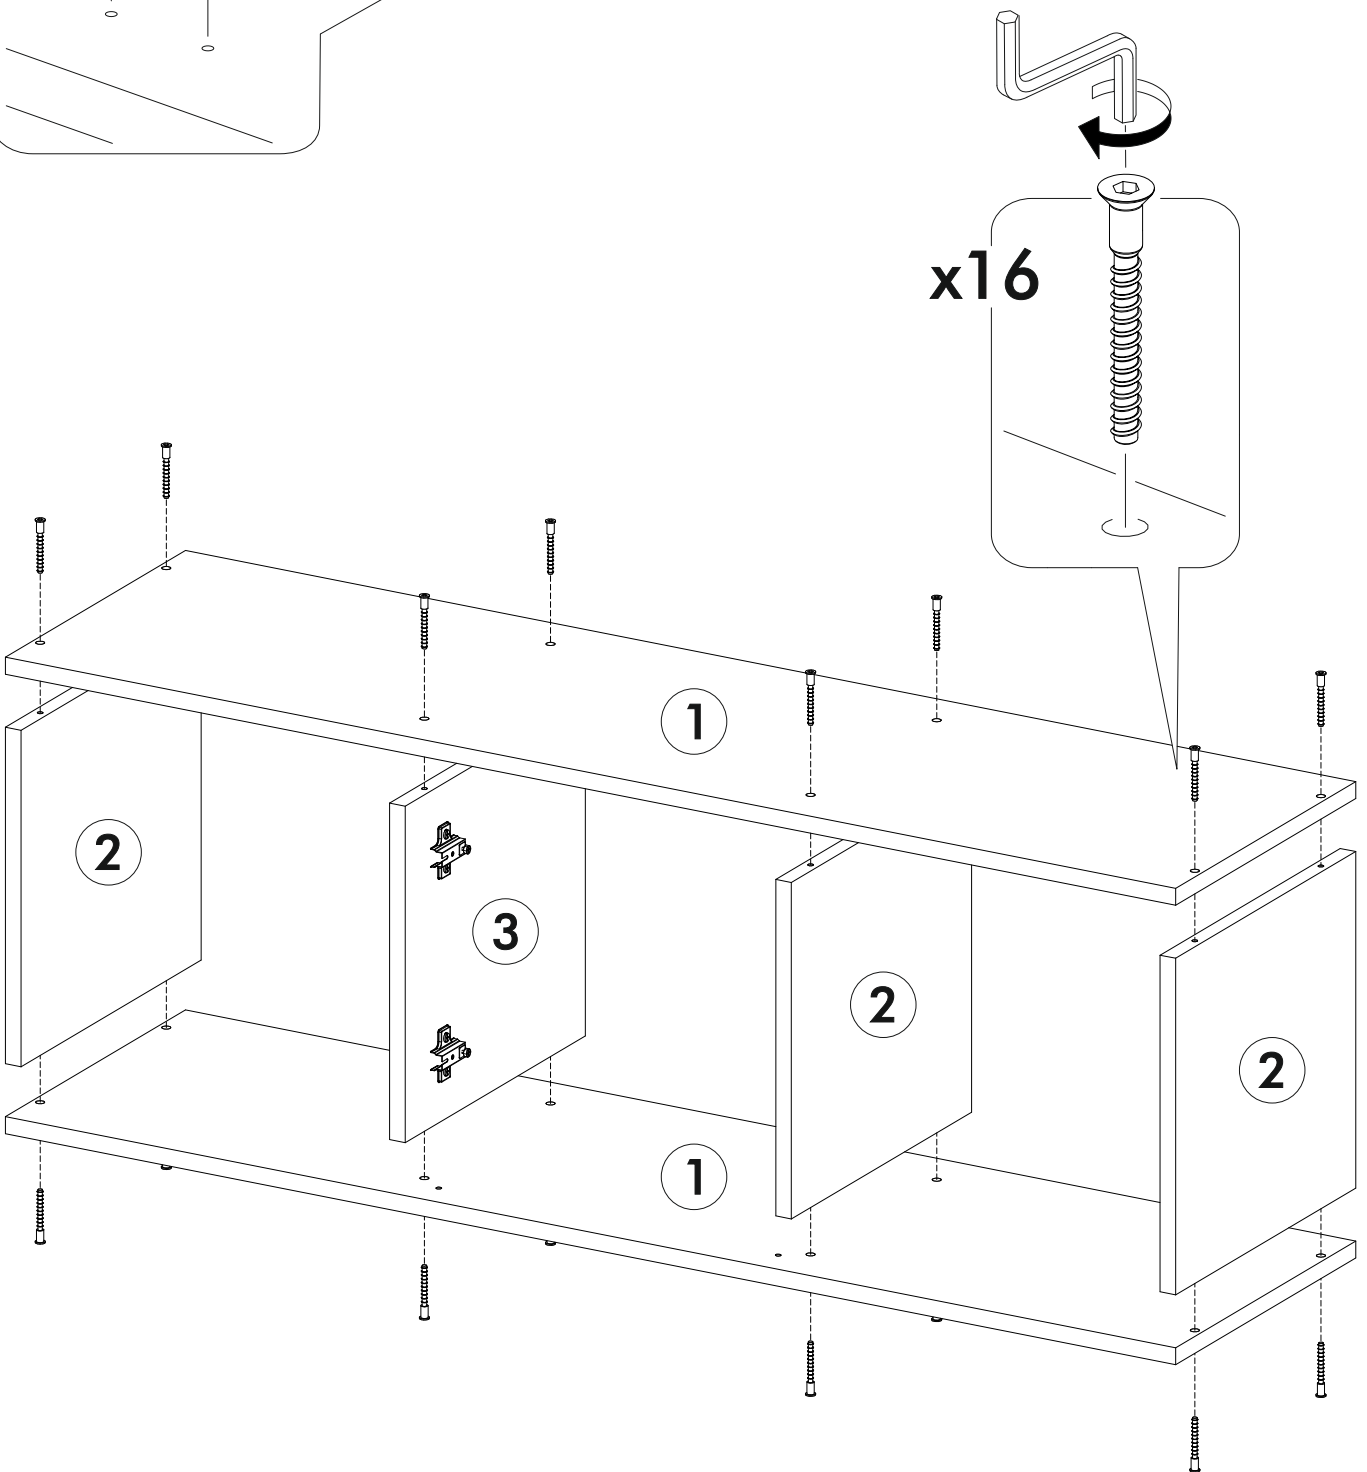

6,3x50	6,3x13				1,6x25	3,5x16
						
16x	4x	1x	16x	4x	20x	8x
		 				
2x	2x	1x	2x			

 1 2 3	AI		 L=mm	
1	Крышка / Top	2	1200	320
2	Бок / Side	3	318	320
3	Перегородка / Side	1	318	320
4	Фасад / Facade	1	312	374
5	Задняя стенка ЛДВП / Back wall	1	345	1195
				1

1.

x2

2.

x16

4

3.

4.

5.