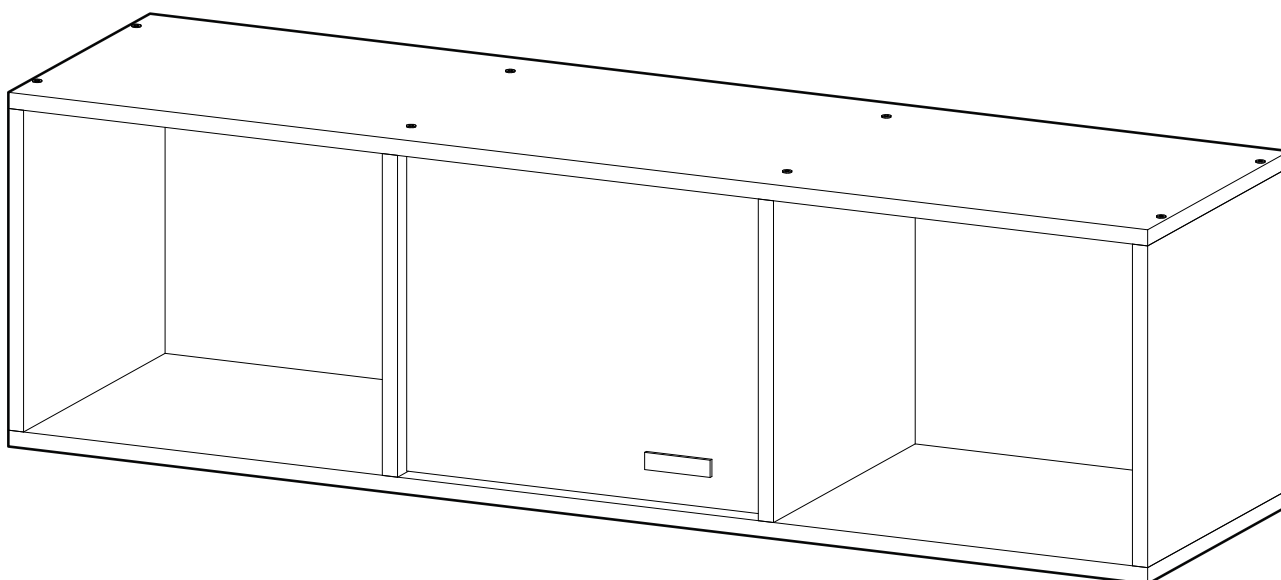

<https://interior-center.ru/>

НАККИ Полка ПЛ-1200

NAKKI Shelf PL-1200

1200	350	320

RU Внимание! Чтобы избежать неприятных последствий, воспользуйтесь услугами профессиональных сборщиков мебели. Производитель оставляет за собой право вносить изменения в конструкцию изделий, не влияющие на функциональность и дизайн.

6,3x50	6,3x13				1,6x25	3,5x16
						
16x	4x	1x	16x	4x	20x	8x
		 				
2x	2x	1x	2x			

 1 2 3	AI		 L=mm	
1	Крышка / Top	2	1200	320
2	Бок / Side	3	318	320
3	Перегородка / Side	1	318	320
4	Фасад / Facade	1	312	374
5	Задняя стенка ЛДВП / Back wall	1	345	1195
				1