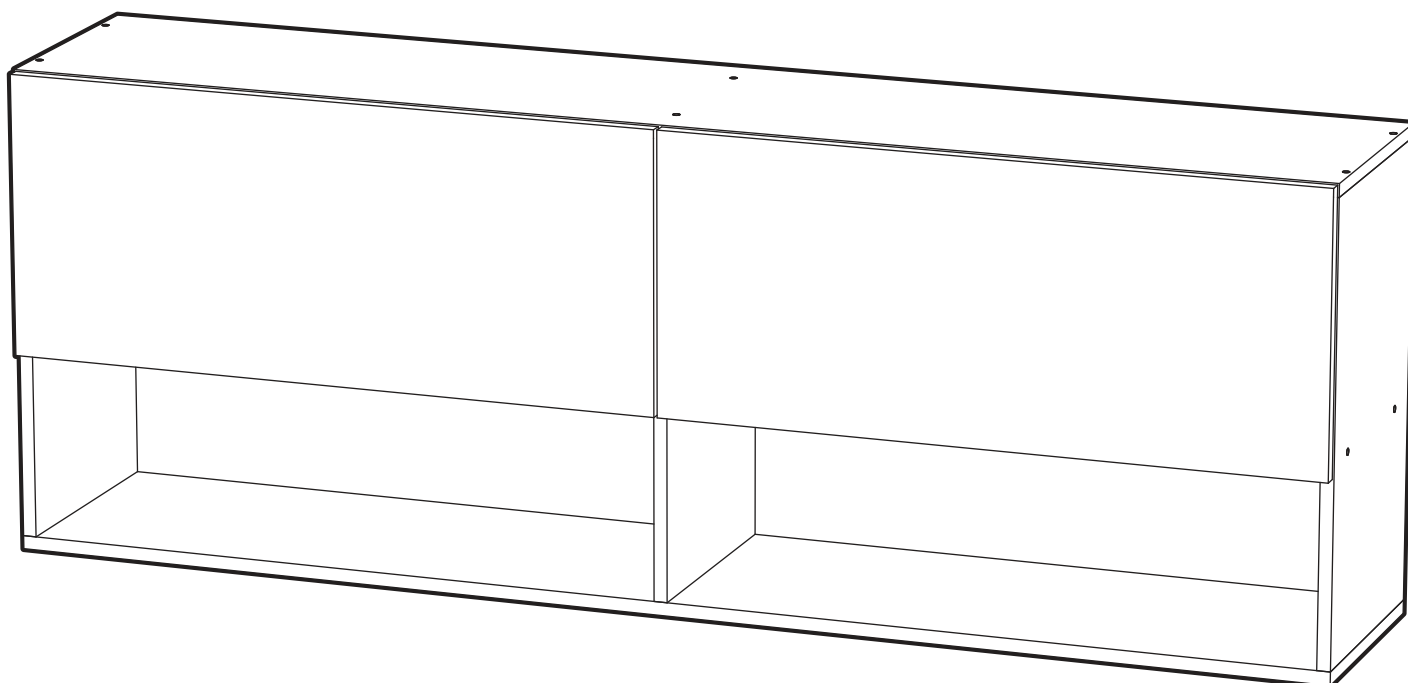

<https://interior-center.ru/>

ИНТЕРЬЕР
МЕБЕЛЬНАЯ КОМПАНИЯ
центр

ВИРОЛА ПЛ01-1600

VIROLA PL01-1600

1600	580	320

RU Внимание! Чтобы избежать неприятных последствий, воспользуйтесь услугами профессиональных сборщиков мебели. Производитель оставляет за собой право вносить изменения в конструкцию изделий, не влияющие на функциональность и дизайн.

		6,3x50		3,5x16	6,3x13	1,6x25
						
4x		18x	1x	14x	8x	50x
						
15x	2x	2x	3x	2x		

	AI				
1	Крышка низ / Bottom cover	1	1600	300	1/3
2	Крышка верх / Top cover	1	1600	300	1/3
3	Вязка / Knitting	1	776	300	1/3
4	Вязка / Knitting	1	776	300	1/3
5	Бок / Side	2	548	300	2/3
6	Перегородка / The partition	1	548	300	2/3
7	Фасад / Front	2	338	796	2/3
8	Задняя стенка / Back wall	2	1596	287	1/3
9	Соединитель ДВП / Connector	1	1566		1/3