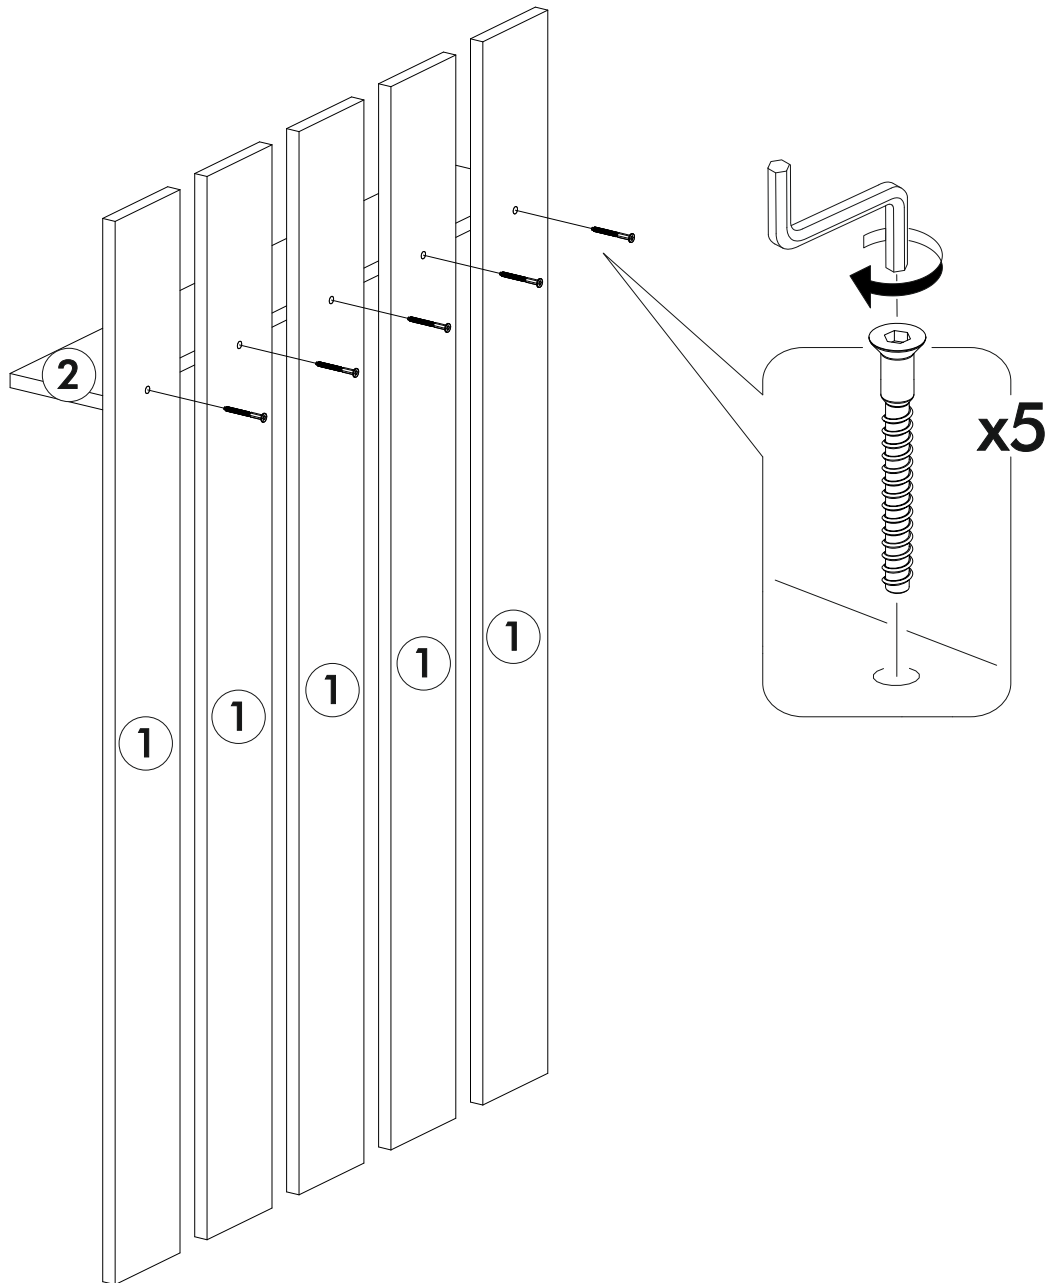

6,3x50		3,5x16		4x30		
5x	1x	16x	5x	10x	3x	5x

	AI		 L=mm	
1	Панель / Panel	5	1200	120
2	Полка / Shelf	1	800	120
3	Планка / Plank	2	800	80
				1/1

1.