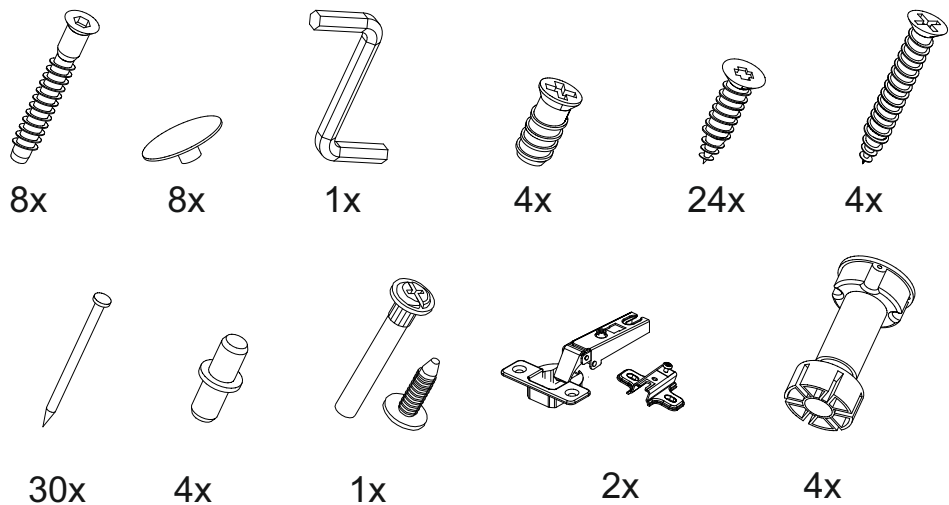

Шкаф нижний ШН 300

300	816	520

№ дет.	Деталь/Detail	Размер/Size	Кол-во/Quantity	№ упак./№ pack
1	Бок левый/Side left	700x500	1	1/1
2	Бок правый/Side right	700x500	1	1/1
3	Крышка/Top	300x500	1	1/1
4	Полка/Shelf	268x470	1	1/1
5-6	Планка/Plank	268x116	2	1/1
7	Цоколь/Socle	300x100	1	1/1
8	Задняя стенка ЛДВП/Back side	710x295	1	1/1

№ дет.	Деталь/Detail	Размер/Size	Кол-во/Quantity	№ упак./№ pack
1*	Фасад/Front	713x296	1	1/1

В мебельном наборе могут быть конструктивные изменения, не указанные в данной инструкции и не ухудшающие качество изделия