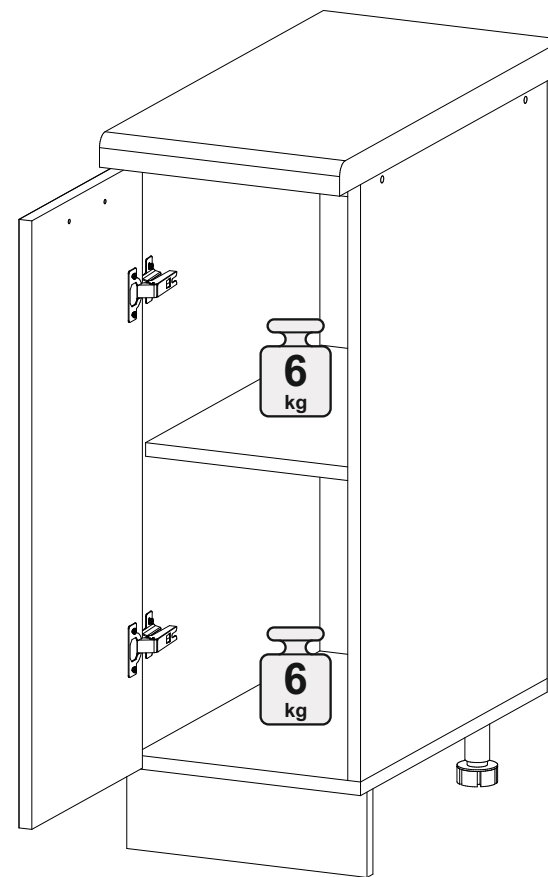

Шкаф нижний ШН 300

300	816	520

№ дет.	Деталь/Detail	Размер/Size	Кол-во/Quantity	№ упак./№ pack
1	Бок левый/Side left	700x500	1	1/1
2	Бок правый/Side right	700x500	1	1/1
3	Крышка/Top	300x500	1	1/1
4	Полка/Shelf	268x470	1	1/1
5-6	Планка/Plank	268x116	2	1/1
7	Цоколь/Socle	300x100	1	1/1
8	Задняя стенка ЛДВП/Back side	710x295	1	1/1

№ дет.	Деталь/Detail	Размер/Size	Кол-во/Quantity	№ упак./№ pack
1*	Фасад/Front	713x296	1	1/1

В мебельном наборе могут быть конструктивные изменения, не указанные в данной инструкции и не ухудшающие качество изделия