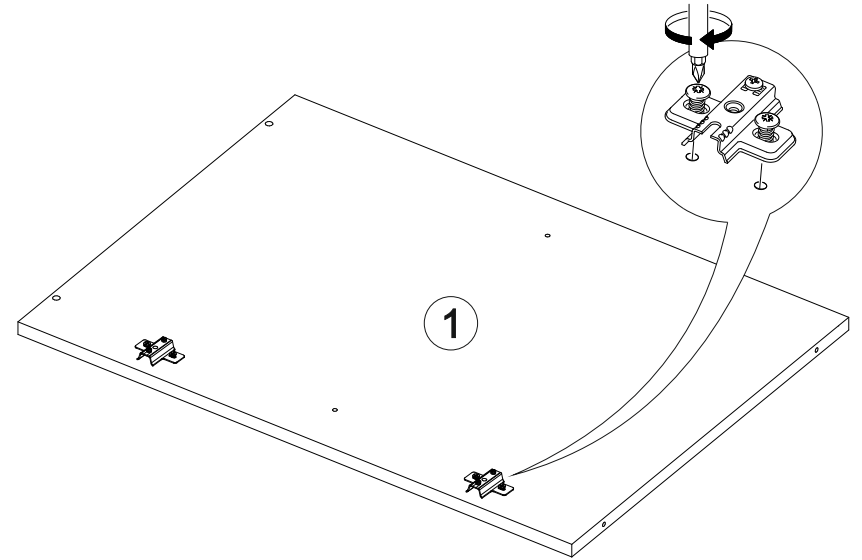

Шкаф нижний ШН 300

300	816	520

№ дет.	Деталь/Detail	Размер/Size	Кол-во/Quantity	№ упак./№ pack
1	Бок левый/Side left	700x500	1	1/1
2	Бок правый/Side right	700x500	1	1/1
3	Крышка/Top	300x500	1	1/1
4	Полка/Shelf	268x470	1	1/1
5-6	Планка/Plank	268x116	2	1/1
7	Цоколь/Socle	300x100	1	1/1
8	Задняя стенка ЛДВП/Back side	710x295	1	1/1

№ дет.	Деталь/Detail	Размер/Size	Кол-во/Quantity	№ упак./№ pack
1*	Фасад/Front	713x296	1	1/1

В мебельном наборе могут быть конструктивные изменения, не указанные в данной инструкции и не ухудшающие качество изделия

13

1

2

3

4

12

Внимание! ПРИМЕР соединения двух соседних модулей между собой

11