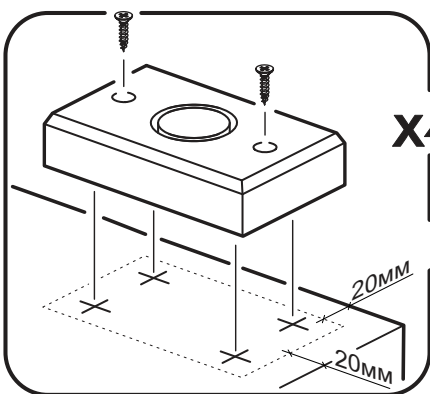

400mm		6,3x50		3,5x16		1,6x25
						
2x		9x	1x	30x	4x	30x
						
9x	9x	9x	4x	5x	2x	

	AI				
1	Крышка верх / Top cover	1	400	446	1/3
2	Крышка низ / Bottom cover	1	400	426	1/3
3	Бок правый / Right side	1	394	426	1/3
4	Бок левый / Left side	1	394	426	1/3
5	Бок ящика левый / The left side a box	2	400	120	1/3
6	Бок ящика правый / The right side a box	2	400	120	1/3
7	Вязка ящика / Knitting a box	2	312	120	1/3
8	Фасад ящика фрез / The facade a box	2	200	396	2/3
9	Задняя стенка / Back wall	1	422	396	1/3
10	Дно ящика / Bottom of the drawer	2	342	398	1/3

1.

2.

x4

x4

x4

x4

3.

4.