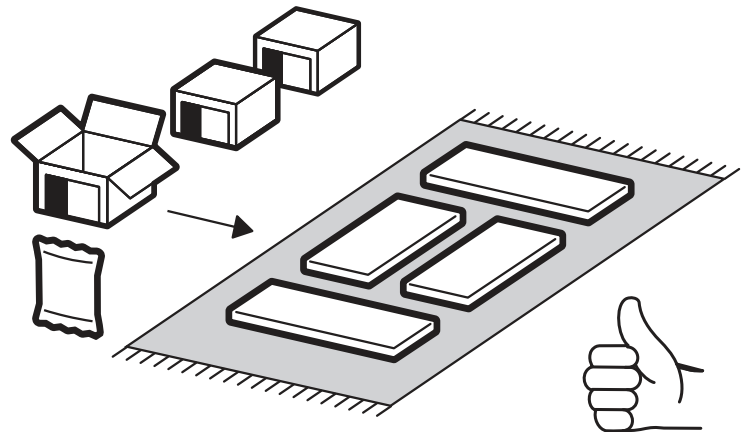

<https://interior-center.ru/>

АНТЕРО ТБ
ANTERO TB

400	446	450

RU Внимание! Чтобы избежать неприятных последствий, воспользуйтесь услугами профессиональных сборщиков мебели. Производитель оставляет за собой право вносить изменения в конструкцию изделий, не влияющие на функциональность и дизайн.

400mm		6,3x50		3,5x16		1,6x25
						
2x		9x	1x	30x	4x	30x
						
9x	9x	9x	4x	5x	2x	

	AI				
1	Крышка верх / Top cover	1	400	446	1/3
2	Крышка низ / Bottom cover	1	400	426	1/3
3	Бок правый / Right side	1	394	426	1/3
4	Бок левый / Left side	1	394	426	1/3
5	Бок ящика левый / The left side a box	2	400	120	1/3
6	Бок ящика правый / The right side a box	2	400	120	1/3
7	Вязка ящика / Knitting a box	2	312	120	1/3
8	Фасад ящика фрез / The facade a box	2	200	396	2/3
9	Задняя стенка / Back wall	1	422	396	1/3
10	Дно ящика / Bottom of the drawer	2	342	398	1/3