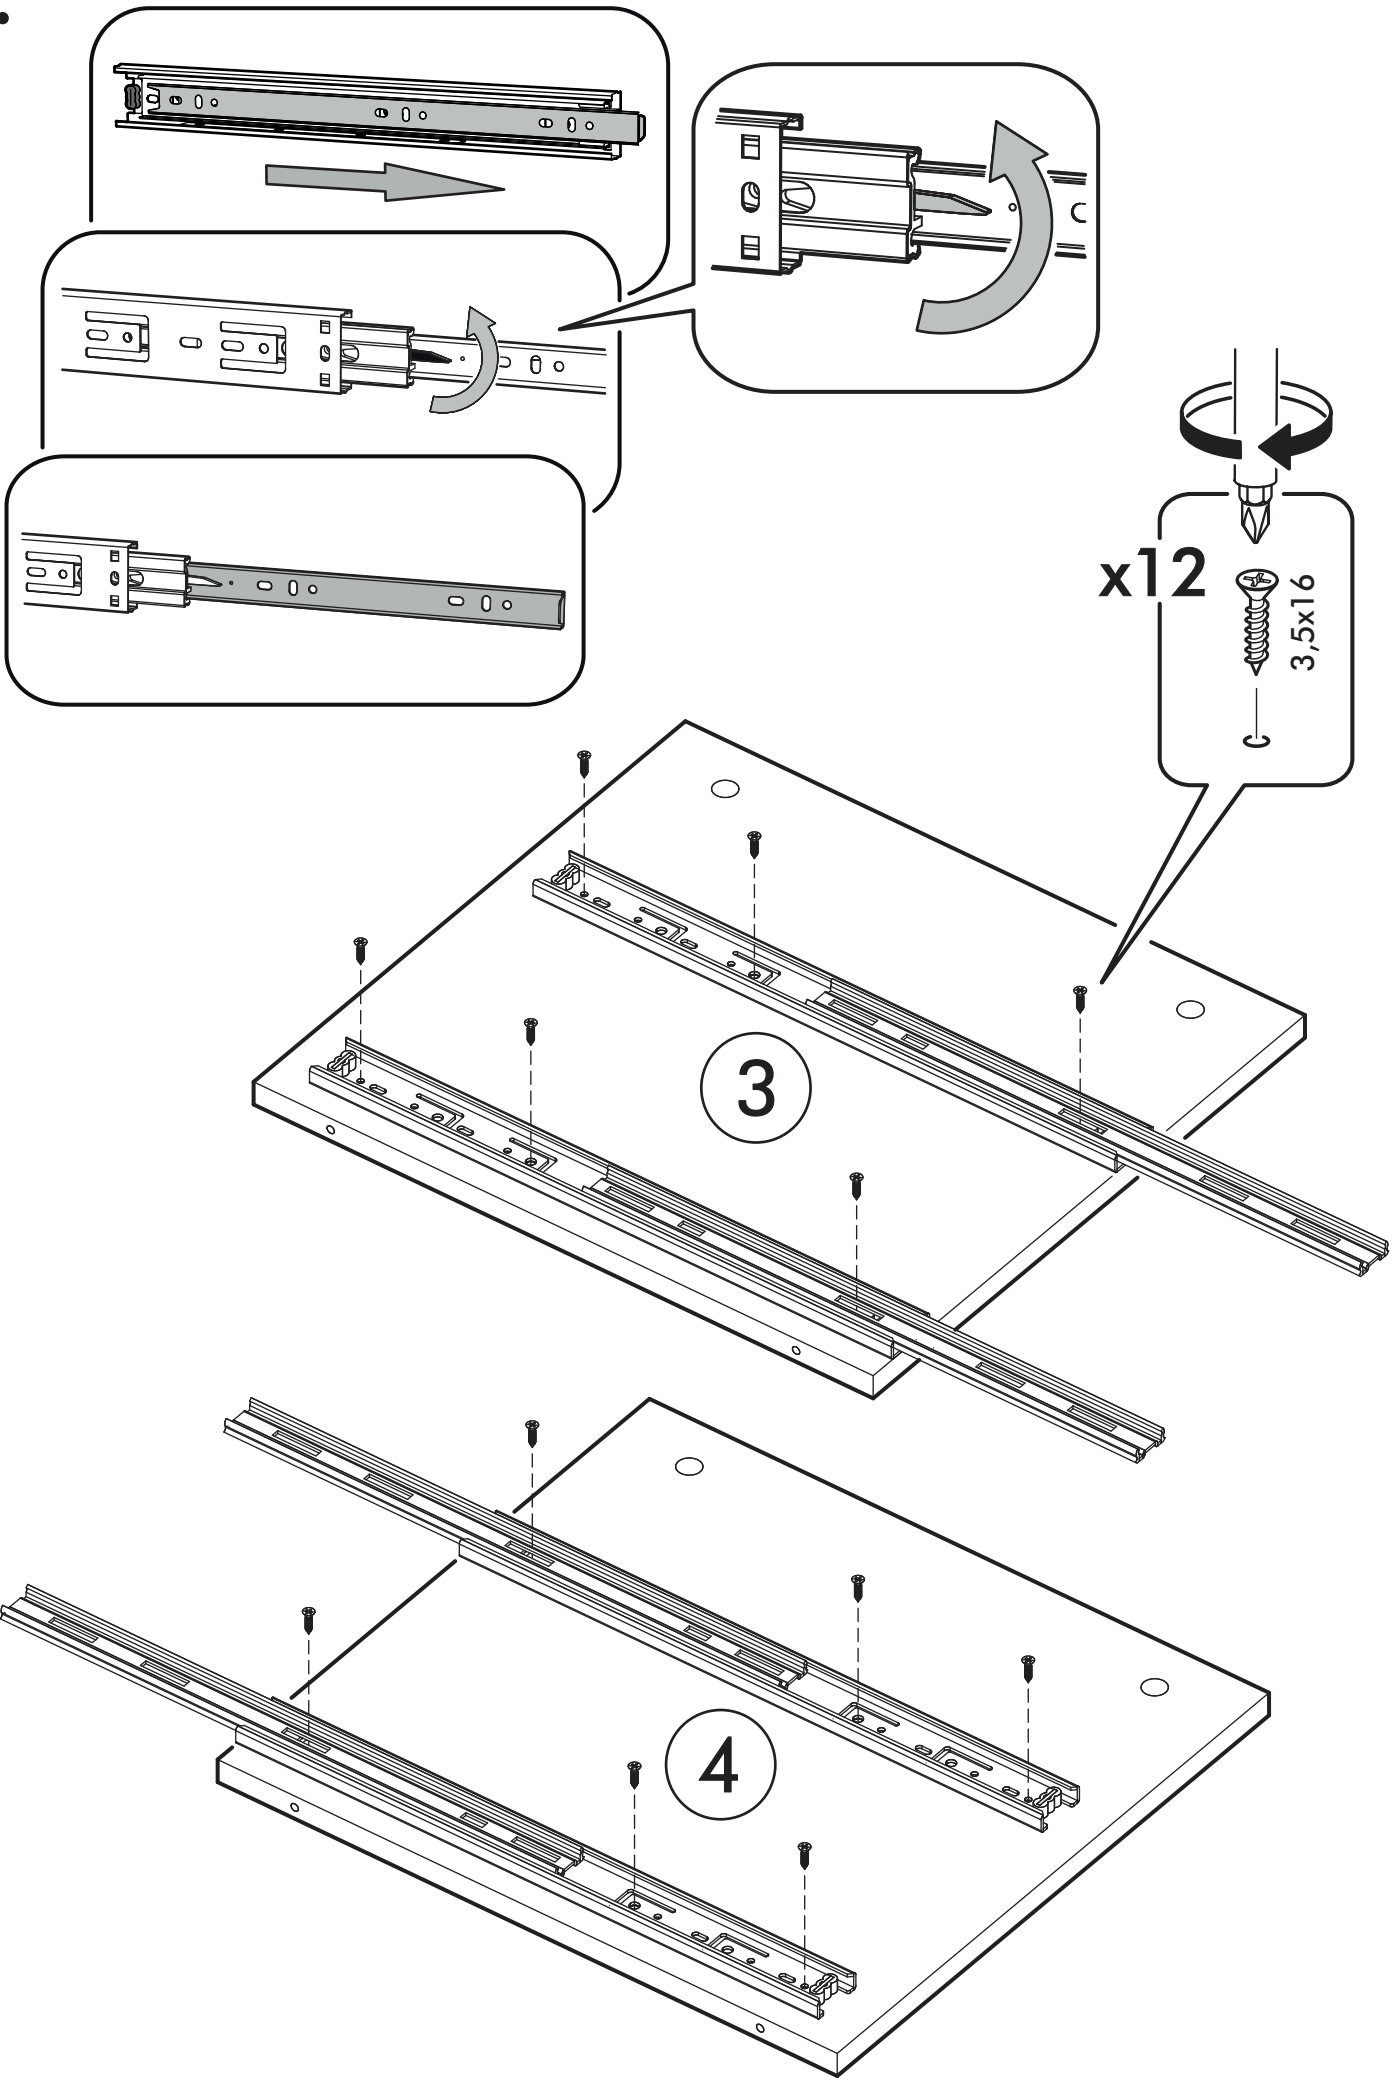

400mm		6,3x50		3,5x16		1,6x25
2x		9x	1x	30x	4x	30x
9x	9x	9x	4x	5x	2x	

	AI				
1	Крышка верх / Top cover	1	400	446	1/3
2	Крышка низ / Bottom cover	1	400	426	1/3
3	Бок правый / Right side	1	394	426	1/3
4	Бок левый / Left side	1	394	426	1/3
5	Бок ящика левый / The left side a box	2	400	120	1/3
6	Бок ящика правый / The right side a box	2	400	120	1/3
7	Вязка ящика / Knitting a box	2	312	120	1/3
8	Фасад ящика фрез / The facade a box	2	200	396	2/3
9	Задняя стенка / Back wall	1	422	396	1/3
10	Дно ящика / Bottom of the drawer	2	342	398	1/3

1.