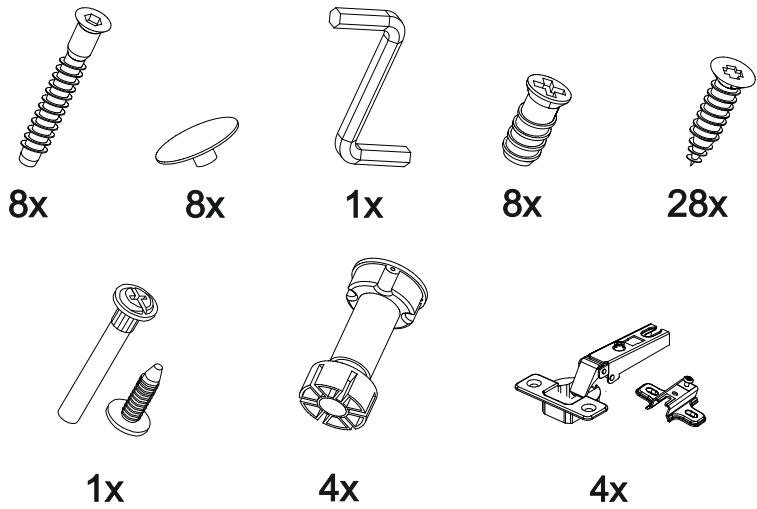

Шкаф нижний под мойку ШНМ 800

800	816	520

№ дет.	Деталь/Detail	Размер/Size	Кол-во/Quantity	№ упак./№ pack
1	Бок левый/Side left	700x500	1	1/1
2	Бок правый/Side right	700x500	1	1/1
3	Крышка/Top	800x500	1	1/1
4-5	Планка/Plank	768x116	2	1/1
6	Цоколь/Socle	800x100	1	1/1

№ дет.	Деталь/Detail	Размер/Size	Кол-во/Quantity	№ упак./№ pack
1*-2*	Фасад/Front	713x396	2	1/1

9

Внимание! ПРИМЕР соединения двух соседних модулей между собой

В мебельном наборе могут быть конструктивные изменения, не указанные в данной инструкции и не ухудшающие качество изделия