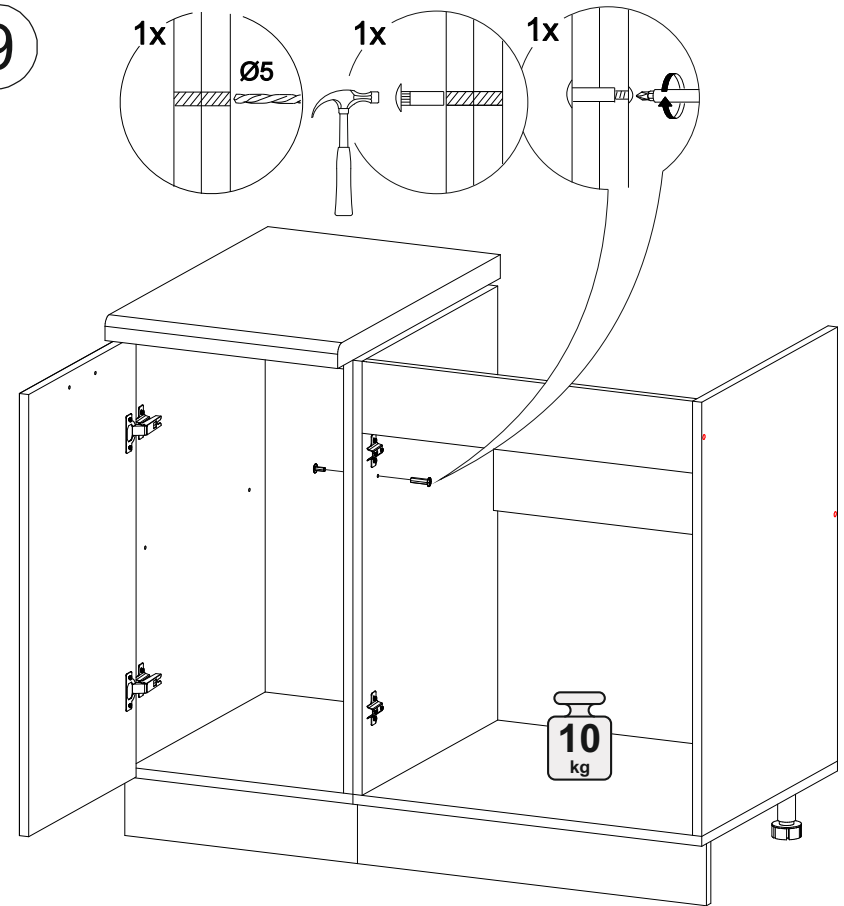

Шкаф нижний под мойку ШНМ 800

800	816	520

№ дет.	Деталь/Detail	Размер/Size	Кол-во/Quantity	№ упак./№ pack
1	Бок левый/Side left	700x500	1	1/1
2	Бок правый/Side right	700x500	1	1/1
3	Крышка/Top	800x500	1	1/1
4-5	Планка/Plank	768x116	2	1/1
6	Цоколь/Socle	800x100	1	1/1

№ дет.	Деталь/Detail	Размер/Size	Кол-во/Quantity	№ упак./№ pack
1*-2*	Фасад/Front	713x396	2	1/1

9

Внимание! ПРИМЕР соединения двух соседних модулей между собой

В мебельном наборе могут быть конструктивные изменения, не указанные в данной инструкции и не ухудшающие качество изделия