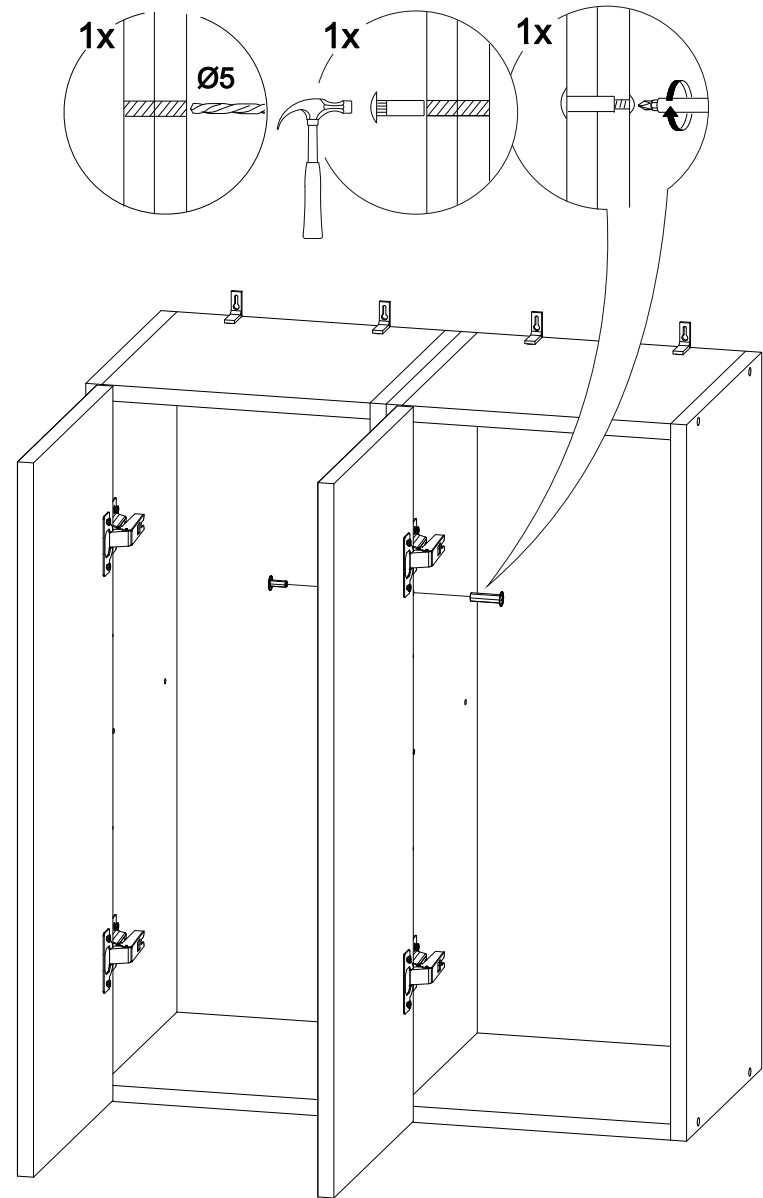

## Шкаф верхний Аврора ШВУП 1000

В мебельном наборе могут быть конструктивные изменения, не указанные в данной инструкции и не ухудшающие качество изделия

		
1000	570	300

№ дет.	Деталь/Detail	Размер/Size	Кол-во/Quantity	№ упак./№ pack
1	Бок левый/Side left	556x280	1	1/1
2	Бок правый/Side right	556x280	1	1/1
3-4	Вязка/Connecting element	968x280	2	1/1
5	Полка/Shelf	965x250	1	1/1
6-7	Задняя стенка ЛДВП/Back side	995x275	2	1/1
8	Соединитель ДВП/Connector	968	1	1/1

№ дет.	Деталь/Detail	Размер/Size	Кол-во/Quantity	№ упак./№ pack
1*	Фасад/Front	569x596	1	1/1
2*	Фасад/Front	569x400	1	1/1

9

**Внимание!** ПРИМЕР соединения двух соседних модулей между собой

7

1

8

2

3