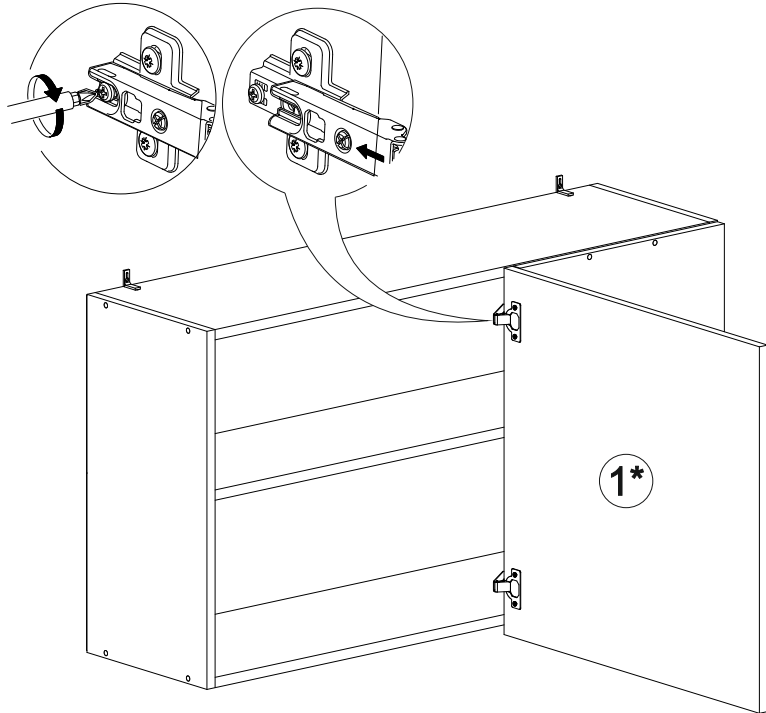

## Шкаф верхний Аврора ШВУП 1000

В мебельном наборе могут быть конструктивные изменения, не указанные в данной инструкции и не ухудшающие качество изделия

		
1000	570	300

№ дет.	Деталь/Detail	Размер/Size	Кол-во/Quantity	№ упак./№ pack
1	Бок левый/Side left	556x280	1	1/1
2	Бок правый/Side right	556x280	1	1/1
3-4	Вязка/Connecting element	968x280	2	1/1
5	Полка/Shelf	965x250	1	1/1
6-7	Задняя стенка ЛДВП/Back side	995x275	2	1/1
8	Соединитель ДВП/Connector	968	1	1/1

№ дет.	Деталь/Detail	Размер/Size	Кол-во/Quantity	№ упак./№ pack
1*	Фасад/Front	569x596	1	1/1
2*	Фасад/Front	569x400	1	1/1

9

**Внимание!** ПРИМЕР соединения двух соседних модулей между собой

7

1

8

2

3