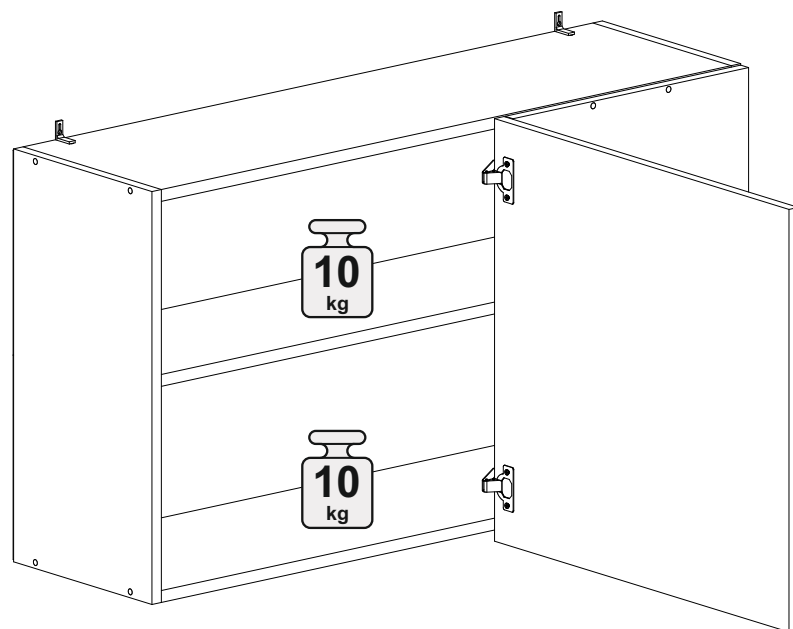

## Шкаф верхний Аврора ШВУП 1000

В мебельном наборе могут быть конструктивные изменения, не указанные в данной инструкции и не ухудшающие качество изделия

		
1000	570	300

№ дет.	Деталь/Detail	Размер/Size	Кол-во/Quantity	№ упак./№ pack
1	Бок левый/Side left	556x280	1	1/1
2	Бок правый/Side right	556x280	1	1/1
3-4	Вязка/Connecting element	968x280	2	1/1
5	Полка/Shelf	965x250	1	1/1
6-7	Задняя стенка ЛДВП/Back side	995x275	2	1/1
8	Соединитель ДВП/Connector	968	1	1/1

№ дет.	Деталь/Detail	Размер/Size	Кол-во/Quantity	№ упак./№ pack
1*	Фасад/Front	569x596	1	1/1
2*	Фасад/Front	569x400	1	1/1

9

**Внимание!** ПРИМЕР соединения двух соседних модулей между собой

7

1

8

2

3