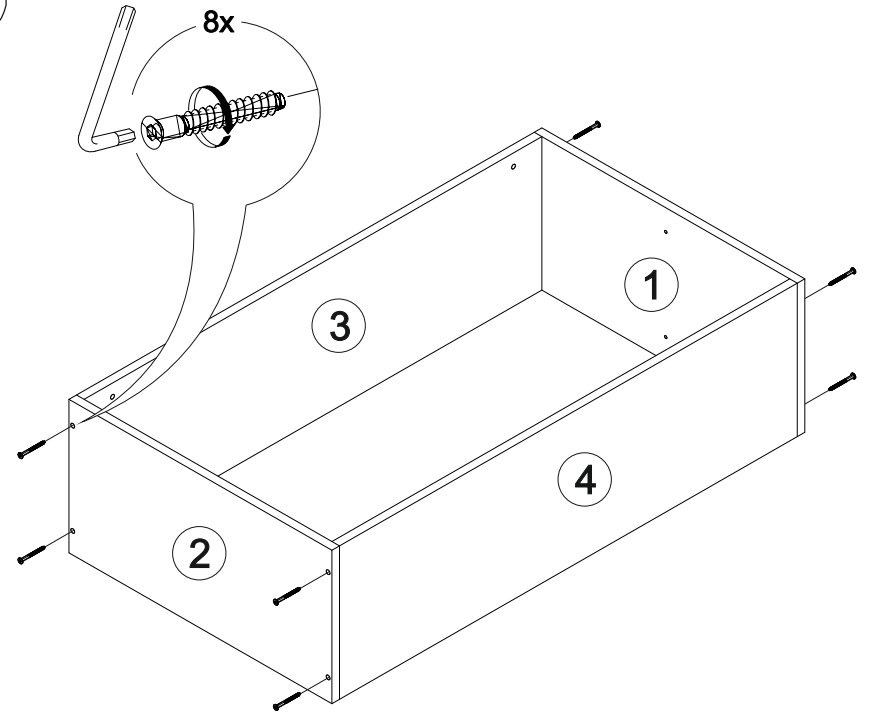

## Шкаф верхний Аврора ШВУП 1000

В мебельном наборе могут быть конструктивные изменения, не указанные в данной инструкции и не ухудшающие качество изделия

		
1000	570	300

№ дет.	Деталь/Detail	Размер/Size	Кол-во/Quantity	№ упак./№ pack
1	Бок левый/Side left	556x280	1	1/1
2	Бок правый/Side right	556x280	1	1/1
3-4	Вязка/Connecting element	968x280	2	1/1
5	Полка/Shelf	965x250	1	1/1
6-7	Задняя стенка ЛДВП/Back side	995x275	2	1/1
8	Соединитель ДВП/Connector	968	1	1/1

№ дет.	Деталь/Detail	Размер/Size	Кол-во/Quantity	№ упак./№ pack
1*	Фасад/Front	569x596	1	1/1
2*	Фасад/Front	569x400	1	1/1

9

**Внимание!** ПРИМЕР соединения двух соседних модулей между собой

7

1

8

2

3