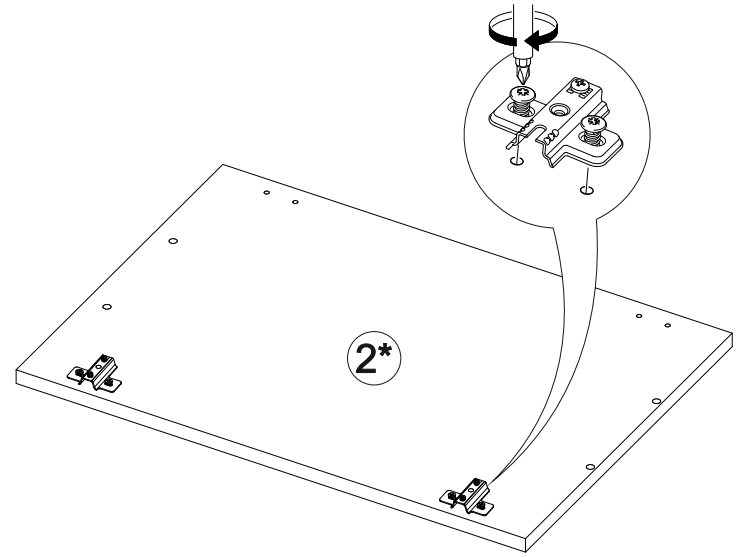

## Шкаф верхний Аврора ШВУП 1000

В мебельном наборе могут быть конструктивные изменения, не указанные в данной инструкции и не ухудшающие качество изделия

		
1000	570	300

№ дет.	Деталь/Detail	Размер/Size	Кол-во/Quantity	№ упак./№ pack
1	Бок левый/Side left	556x280	1	1/1
2	Бок правый/Side right	556x280	1	1/1
3-4	Вязка/Connecting element	968x280	2	1/1
5	Полка/Shelf	965x250	1	1/1
6-7	Задняя стенка ЛДВП/Back side	995x275	2	1/1
8	Соединитель ДВП/Connector	968	1	1/1

№ дет.	Деталь/Detail	Размер/Size	Кол-во/Quantity	№ упак./№ pack
1*	Фасад/Front	569x596	1	1/1
2*	Фасад/Front	569x400	1	1/1

9

**Внимание!** ПРИМЕР соединения двух соседних модулей между собой

7

1

8

2

3