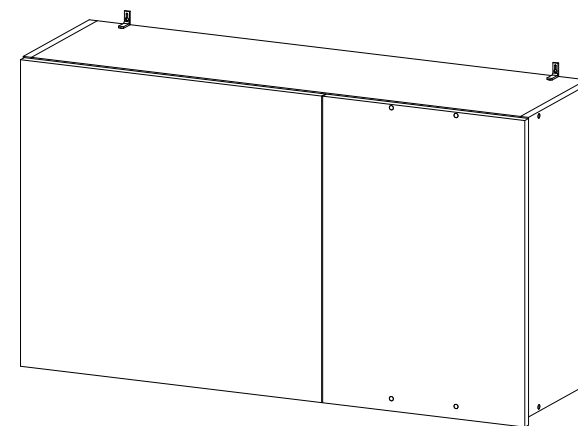

## Шкаф верхний Аврора ШВУП 1000

В мебельном наборе могут быть конструктивные изменения, не указанные в данной инструкции и не ухудшающие качество изделия

		
1000	570	300

№ дет.	Деталь/Detail	Размер/Size	Кол-во/Quantity	№ упак./№ pack
1	Бок левый/Side left	556x280	1	1/1
2	Бок правый/Side right	556x280	1	1/1
3-4	Вязка/Connecting element	968x280	2	1/1
5	Полка/Shelf	965x250	1	1/1
6-7	Задняя стенка ЛДВП/Back side	995x275	2	1/1
8	Соединитель ДВП/Connector	968	1	1/1

№ дет.	Деталь/Detail	Размер/Size	Кол-во/Quantity	№ упак./№ pack
1*	Фасад/Front	569x596	1	1/1
2*	Фасад/Front	569x400	1	1/1

9

**Внимание!** ПРИМЕР соединения двух соседних модулей между собой

7

1

8

2

3