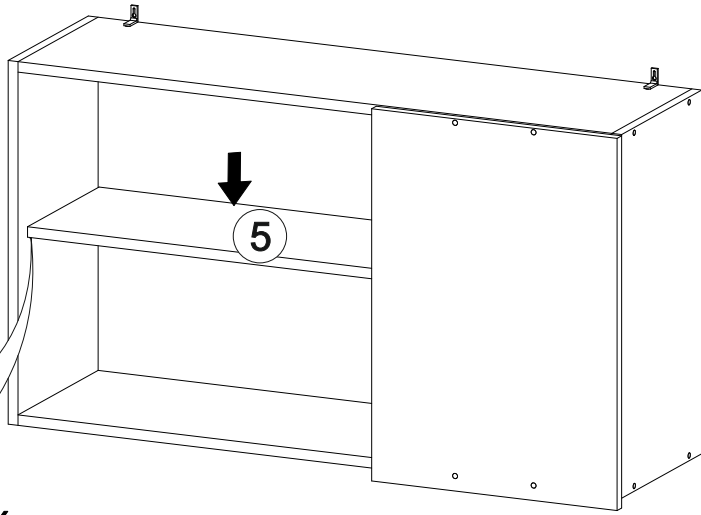

## Шкаф верхний Аврора ШВУП 1000

В мебельном наборе могут быть конструктивные изменения, не указанные в данной инструкции и не ухудшающие качество изделия

		
1000	570	300

№ дет.	Деталь/Detail	Размер/Size	Кол-во/Quantity	№ упак./№ pack
1	Бок левый/Side left	556x280	1	1/1
2	Бок правый/Side right	556x280	1	1/1
3-4	Вязка/Connecting element	968x280	2	1/1
5	Полка/Shelf	965x250	1	1/1
6-7	Задняя стенка ЛДВП/Back side	995x275	2	1/1
8	Соединитель ДВП/Connector	968	1	1/1

№ дет.	Деталь/Detail	Размер/Size	Кол-во/Quantity	№ упак./№ pack
1*	Фасад/Front	569x596	1	1/1
2*	Фасад/Front	569x400	1	1/1

9

**Внимание!** ПРИМЕР соединения двух соседних модулей между собой

7

1

8

2

3