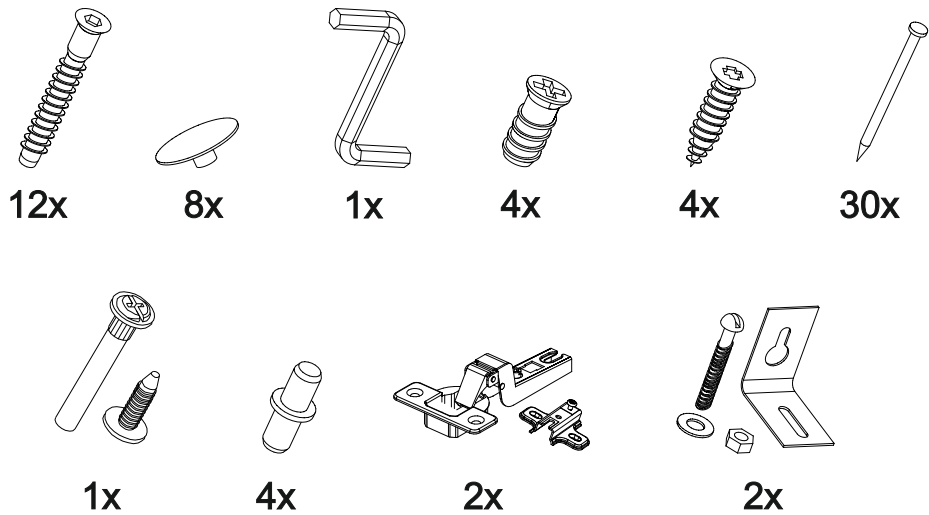

## Шкаф верхний Аврора ШВУП 1000

В мебельном наборе могут быть конструктивные изменения, не указанные в данной инструкции и не ухудшающие качество изделия

		
1000	570	300

№ дет.	Деталь/Detail	Размер/Size	Кол-во/Quantity	№ упак./№ pack
1	Бок левый/Side left	556x280	1	1/1
2	Бок правый/Side right	556x280	1	1/1
3-4	Вязка/Connecting element	968x280	2	1/1
5	Полка/Shelf	965x250	1	1/1
6-7	Задняя стенка ЛДВП/Back side	995x275	2	1/1
8	Соединитель ДВП/Connector	968	1	1/1