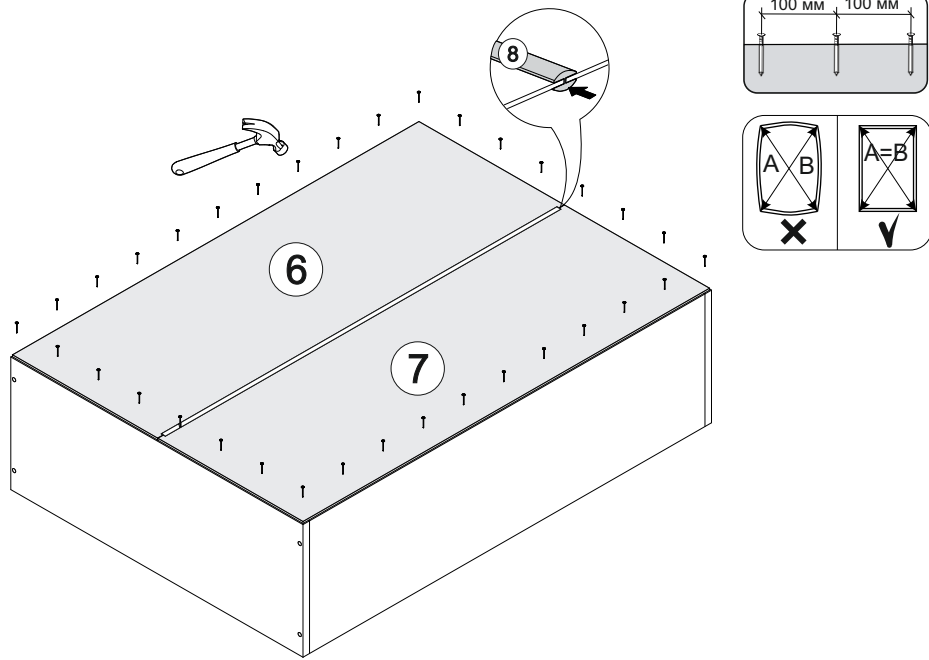

## Шкаф верхний Аврора ШВУП 1000

В мебельном наборе могут быть конструктивные изменения, не указанные в данной инструкции и не ухудшающие качество изделия

		
1000	570	300

№ дет.	Деталь/Detail	Размер/Size	Кол-во/Quantity	№ упак./№ pack
1	Бок левый/Side left	556x280	1	1/1
2	Бок правый/Side right	556x280	1	1/1
3-4	Вязка/Connecting element	968x280	2	1/1
5	Полка/Shelf	965x250	1	1/1
6-7	Задняя стенка ЛДВП/Back side	995x275	2	1/1
8	Соединитель ДВП/Connector	968	1	1/1

№ дет.	Деталь/Detail	Размер/Size	Кол-во/Quantity	№ упак./№ pack
1*	Фасад/Front	569x596	1	1/1
2*	Фасад/Front	569x400	1	1/1

9

**Внимание!** ПРИМЕР соединения двух соседних модулей между собой

7

1

8

2

3