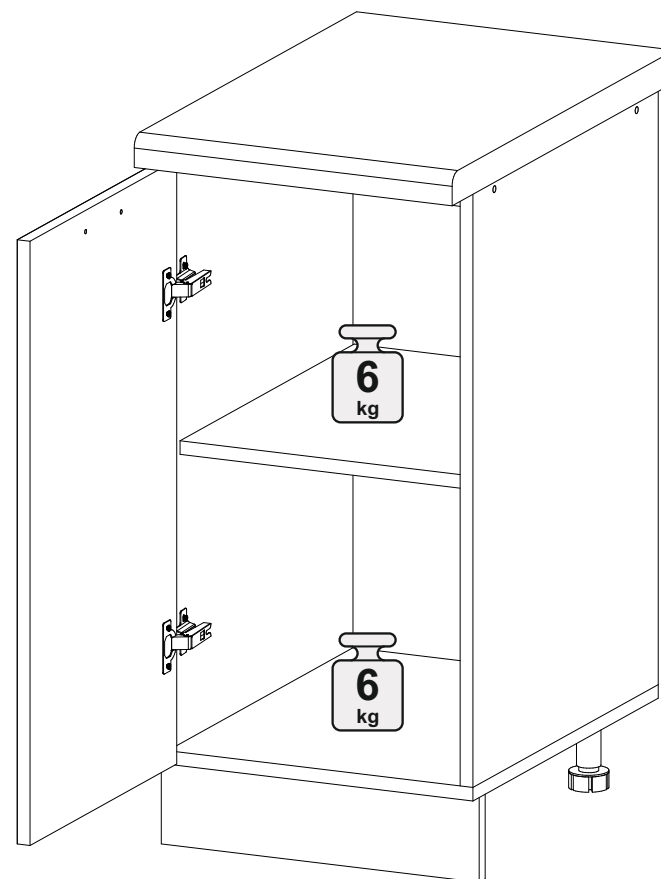

Шкаф нижний ШН 400

| | | |
|---|---|---|
|  |  |  |
| 400 | 816 | 520 |

| № дет. | Деталь/Detail | Размер/Size | Кол-во/Quantity | № упак./№ pack |
|--------|------------------------------|-------------|-----------------|----------------|
| 1 | Бок левый/Side left | 700x500 | 1 | 1/1 |
| 2 | Бок правый/Side right | 700x500 | 1 | 1/1 |
| 3 | Крышка/Top | 400x500 | 1 | 1/1 |
| 4 | Полка/Shelf | 368x470 | 1 | 1/1 |
| 5-6 | Планка/Plank | 368x116 | 2 | 1/1 |
| 7 | Цоколь/Socle | 400x100 | 1 | 1/1 |
| 8 | Задняя стенка ЛДВП/Back side | 710x395 | 1 | 1/1 |

| № дет. | Деталь/Detail | Размер/Size | Кол-во/Quantity | № упак./№ pack |
|--------|---------------|-------------|-----------------|----------------|
| 1* | Фасад/Front | 713x396 | 1 | 1/1 |

В мебельном наборе могут быть конструктивные изменения, не указанные в данной инструкции и не ухудшающие качество изделия