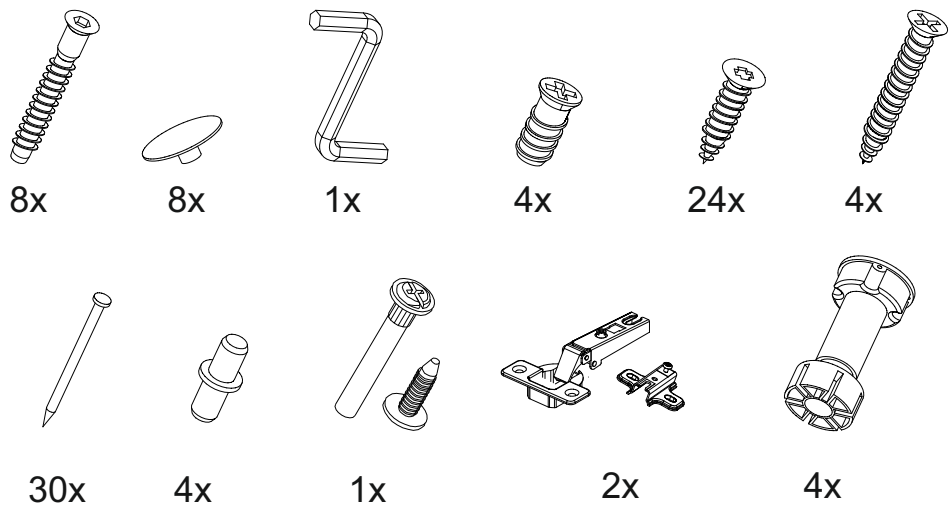

Шкаф нижний ШН 400

| | | |
|---|---|---|
|  |  |  |
| 400 | 816 | 520 |

| № дет. | Деталь/Detail | Размер/Size | Кол-во/Quantity | № упак./№ pack |
|--------|------------------------------|-------------|-----------------|----------------|
| 1 | Бок левый/Side left | 700x500 | 1 | 1/1 |
| 2 | Бок правый/Side right | 700x500 | 1 | 1/1 |
| 3 | Крышка/Top | 400x500 | 1 | 1/1 |
| 4 | Полка/Shelf | 368x470 | 1 | 1/1 |
| 5-6 | Планка/Plank | 368x116 | 2 | 1/1 |
| 7 | Цоколь/Socle | 400x100 | 1 | 1/1 |
| 8 | Задняя стенка ЛДВП/Back side | 710x395 | 1 | 1/1 |

| № дет. | Деталь/Detail | Размер/Size | Кол-во/Quantity | № упак./№ pack |
|--------|---------------|-------------|-----------------|----------------|
| 1* | Фасад/Front | 713x396 | 1 | 1/1 |

В мебельном наборе могут быть конструктивные изменения, не указанные в данной инструкции и не ухудшающие качество изделия