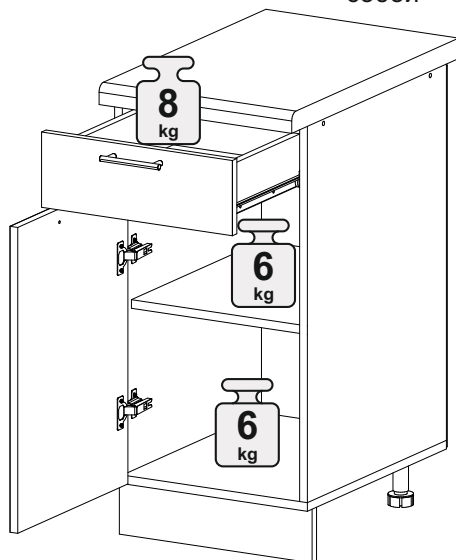

19

Внимание! ПРИМЕР соединения двух соседних модулей между собой

В мебельном наборе могут быть конструктивные изменения, не указанные в данной инструкции и не ухудшающие качество изделия

Шкаф нижний с ящиком ШН1Я 400

| | | |
|-----|-----|-----|
| | | |
| 400 | 816 | 520 |

17

18

14

15

16

| № дет. | Деталь/Detail | Размер/Size | Кол-во/Quantity | № упак./№ pack |
|--------|-------------------------------|-------------|-----------------|----------------|
| 1 | Бок левый/Side left | 700x500 | 1 | 1/1 |
| 2 | Бок правый/Side right | 700x500 | 1 | 1/1 |
| 3 | Крышка/Top | 400x500 | 1 | 1/1 |
| 4 | Полка/Shelf | 365x480 | 1 | 1/1 |
| 5 | Бок ящика левый/Side left | 400x90 | 1 | 1/1 |
| 6 | Бок ящика правый/Side right | 400x90 | 1 | 1/1 |
| 7 | Задняя стенка ящика/Back side | 311x90 | 1 | 1/1 |
| 8-9 | Планка/Plank | 368x116 | 2 | 1/1 |
| 10 | Цоколь/Socle | 400x100 | 1 | 1/1 |
| 11 | Задняя стенка ЛДВП/Back side | 710x395 | 1 | 1/1 |
| 12 | Дно ящика ЛДВП/Drawer bottom | 340x410 | 1 | 1/1 |

| № дет. | Деталь/Detail | Размер/Size | Кол-во/Quantity | № упак./№ pack |
|--------|---------------|-------------|-----------------|----------------|
| 1* | Фасад/Front | 569x396 | 1 | 1/1 |
| 2* | Фасад/Front | 140x396 | 1 | 1/1 |