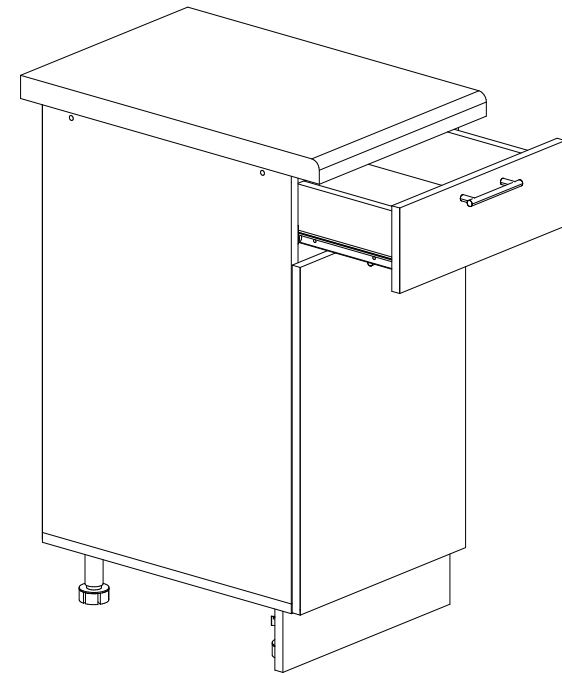

19

Внимание! ПРИМЕР соединения двух соседних модулей между собой

В мебельном наборе могут быть конструктивные изменения, не указанные в данной инструкции и не ухудшающие качество изделия

Шкаф нижний с ящиком ШН1Я 400

| | | |
|-----|-----|-----|
| | | |
| 400 | 816 | 520 |

17

18

14

15

16

| № дет. | Деталь/Detail | Размер/Size | Кол-во/Quantity | № упак./№ pack |
|--------|-------------------------------|-------------|-----------------|----------------|
| 1 | Бок левый/Side left | 700x500 | 1 | 1/1 |
| 2 | Бок правый/Side right | 700x500 | 1 | 1/1 |
| 3 | Крышка/Top | 400x500 | 1 | 1/1 |
| 4 | Полка/Shelf | 365x480 | 1 | 1/1 |
| 5 | Бок ящика левый/Side left | 400x90 | 1 | 1/1 |
| 6 | Бок ящика правый/Side right | 400x90 | 1 | 1/1 |
| 7 | Задняя стенка ящика/Back side | 311x90 | 1 | 1/1 |
| 8-9 | Планка/Plank | 368x116 | 2 | 1/1 |
| 10 | Цоколь/Socle | 400x100 | 1 | 1/1 |
| 11 | Задняя стенка ЛДВП/Back side | 710x395 | 1 | 1/1 |
| 12 | Дно ящика ЛДВП/Drawer bottom | 340x410 | 1 | 1/1 |