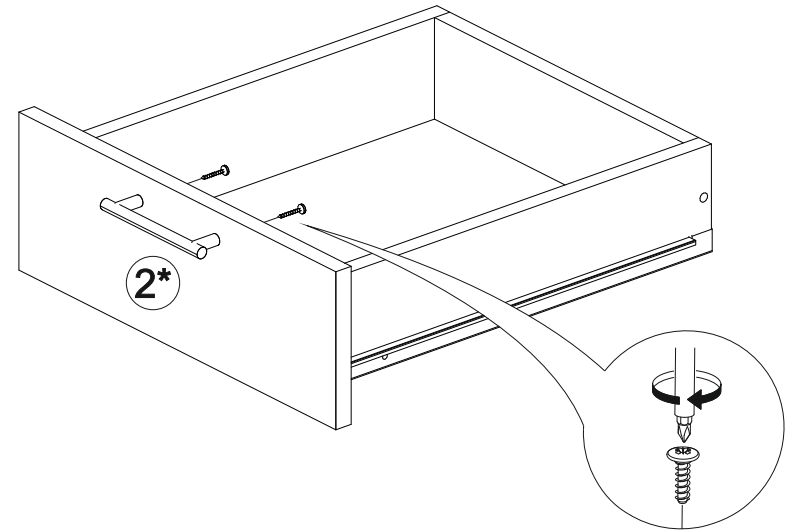

19

Внимание! ПРИМЕР соединения двух соседних модулей между собой

В мебельном наборе могут быть конструктивные изменения, не указанные в данной инструкции и не ухудшающие качество изделия

Шкаф нижний с ящиком ШН1Я 400

| | | |
|-----|-----|-----|
| | | |
| 400 | 816 | 520 |

17

18

14

15

16

| № дет. | Деталь/Detail | Размер/Size | Кол-во/Quantity | № упак./№ pack |
|--------|-------------------------------|-------------|-----------------|----------------|
| 1 | Бок левый/Side left | 700x500 | 1 | 1/1 |
| 2 | Бок правый/Side right | 700x500 | 1 | 1/1 |
| 3 | Крышка/Top | 400x500 | 1 | 1/1 |
| 4 | Полка/Shelf | 365x480 | 1 | 1/1 |
| 5 | Бок ящика левый/Side left | 400x90 | 1 | 1/1 |
| 6 | Бок ящика правый/Side right | 400x90 | 1 | 1/1 |
| 7 | Задняя стенка ящика/Back side | 311x90 | 1 | 1/1 |
| 8-9 | Планка/Plank | 368x116 | 2 | 1/1 |
| 10 | Цоколь/Socle | 400x100 | 1 | 1/1 |
| 11 | Задняя стенка ЛДВП/Back side | 710x395 | 1 | 1/1 |
| 12 | Дно ящика ЛДВП/Drawer bottom | 340x410 | 1 | 1/1 |