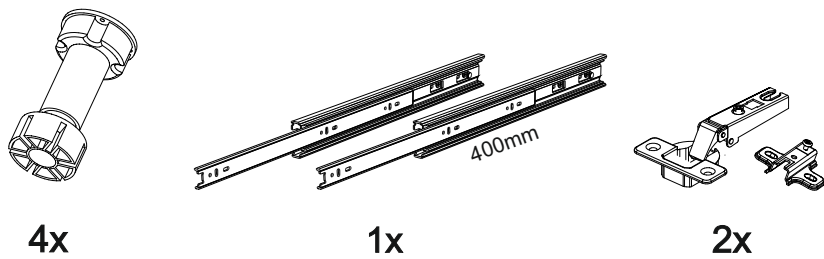

19

Внимание! ПРИМЕР соединения двух соседних модулей между собой

В мебельном наборе могут быть конструктивные изменения, не указанные в данной инструкции и не ухудшающие качество изделия

Шкаф нижний с ящиком ШН1Я 400

| | | |
|-----|-----|-----|
| | | |
| 400 | 816 | 520 |

17

18

14

15

16

| № дет. | Деталь/Detail | Размер/Size | Кол-во/Quantity | № упак./№ pack |
|--------|-------------------------------|-------------|-----------------|----------------|
| 1 | Бок левый/Side left | 700x500 | 1 | 1/1 |
| 2 | Бок правый/Side right | 700x500 | 1 | 1/1 |
| 3 | Крышка/Top | 400x500 | 1 | 1/1 |
| 4 | Полка/Shelf | 365x480 | 1 | 1/1 |
| 5 | Бок ящика левый/Side left | 400x90 | 1 | 1/1 |
| 6 | Бок ящика правый/Side right | 400x90 | 1 | 1/1 |
| 7 | Задняя стенка ящика/Back side | 311x90 | 1 | 1/1 |
| 8-9 | Планка/Plank | 368x116 | 2 | 1/1 |
| 10 | Цоколь/Socle | 400x100 | 1 | 1/1 |
| 11 | Задняя стенка ЛДВП/Back side | 710x395 | 1 | 1/1 |
| 12 | Дно ящика ЛДВП/Drawer bottom | 340x410 | 1 | 1/1 |