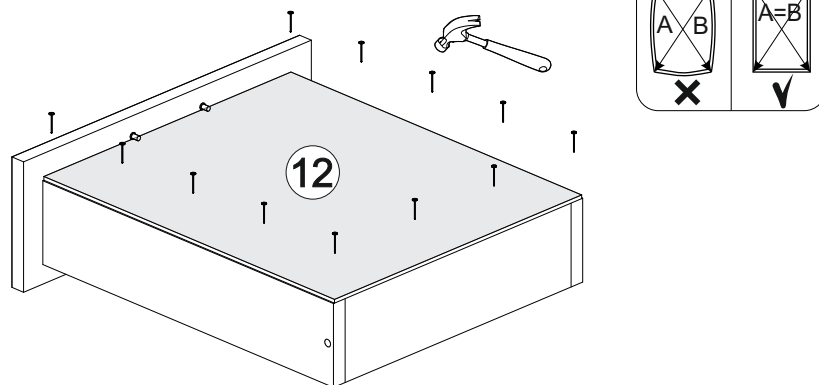

19

Внимание! ПРИМЕР соединения двух соседних модулей между собой

В мебельном наборе могут быть конструктивные изменения, не указанные в данной инструкции и не ухудшающие качество изделия

Шкаф нижний с ящиком ШН1Я 400

| | | |
|-----|-----|-----|
| | | |
| 400 | 816 | 520 |

17

18

14

15

16

| № дет. | Деталь/Detail | Размер/Size | Кол-во/Quantity | № упак./№ pack |
|--------|-------------------------------|-------------|-----------------|----------------|
| 1 | Бок левый/Side left | 700x500 | 1 | 1/1 |
| 2 | Бок правый/Side right | 700x500 | 1 | 1/1 |
| 3 | Крышка/Top | 400x500 | 1 | 1/1 |
| 4 | Полка/Shelf | 365x480 | 1 | 1/1 |
| 5 | Бок ящика левый/Side left | 400x90 | 1 | 1/1 |
| 6 | Бок ящика правый/Side right | 400x90 | 1 | 1/1 |
| 7 | Задняя стенка ящика/Back side | 311x90 | 1 | 1/1 |
| 8-9 | Планка/Plank | 368x116 | 2 | 1/1 |
| 10 | Цоколь/Socle | 400x100 | 1 | 1/1 |
| 11 | Задняя стенка ЛДВП/Back side | 710x395 | 1 | 1/1 |
| 12 | Дно ящика ЛДВП/Drawer bottom | 340x410 | 1 | 1/1 |