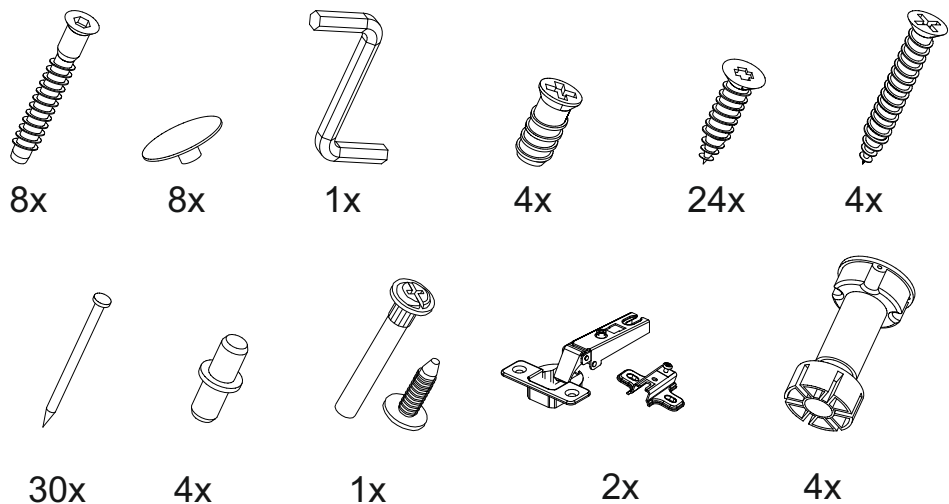

Шкаф нижний ШН 600-1

600	816	520

№ дет.	Деталь/Detail	Размер/Size	Кол-во/Quantity	№ упак./№ pack
1	Бок левый/Side left	700x500	1	1/1
2	Бок правый/Side right	700x500	1	1/1
3	Крышка/Top	600x500	1	1/1
4	Полка/Shelf	568x470	1	1/1
5-6	Планка/Plank	568x116	2	1/1
7	Цоколь/Socle	600x100	1	1/1
8-9	Задняя стенка ЛДВП/Back side	710x295	2	1/1
10	Соединитель ДВП/Connector	682	1	1/1

№ дет.	Деталь/Detail	Размер/Size	Кол-во/Quantity	№ упак./№ pack
1*-2*	Фасад/Front	713x596	1	1/1

В мебельном наборе могут быть конструктивные изменения, не указанные в данной инструкции и не ухудшающие качество изделия